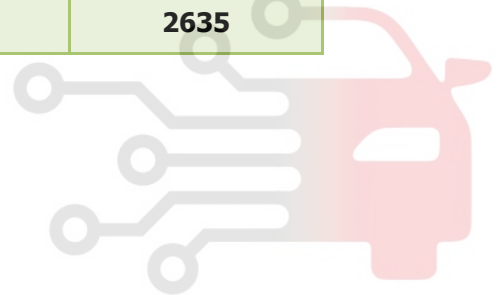

Reverse gear lamp - Runna ECO MUX

شرح	کد
باتري	BB00
فيورهاي داخل محفظه موتور، بالاي FCM	BF00
فيورهاي داخل اتاق، بالاي BCM	BF00I
سوئيچ	SW00
نود مرکزي داخل اتاق	BCM
نود جلو	FCM
سوئيچ لامپهاي دنده عقب	2200
مجموعه لامپهاي عقب چپ	2630
مجموعه لامپهاي عقب راست	2635

ديجيتال خودرو

شرکت دیجیتال خودرو سامانه (مسئولیت محدود)

اولین سامانه دیجیتال تعمیرکاران خودرو در کشور