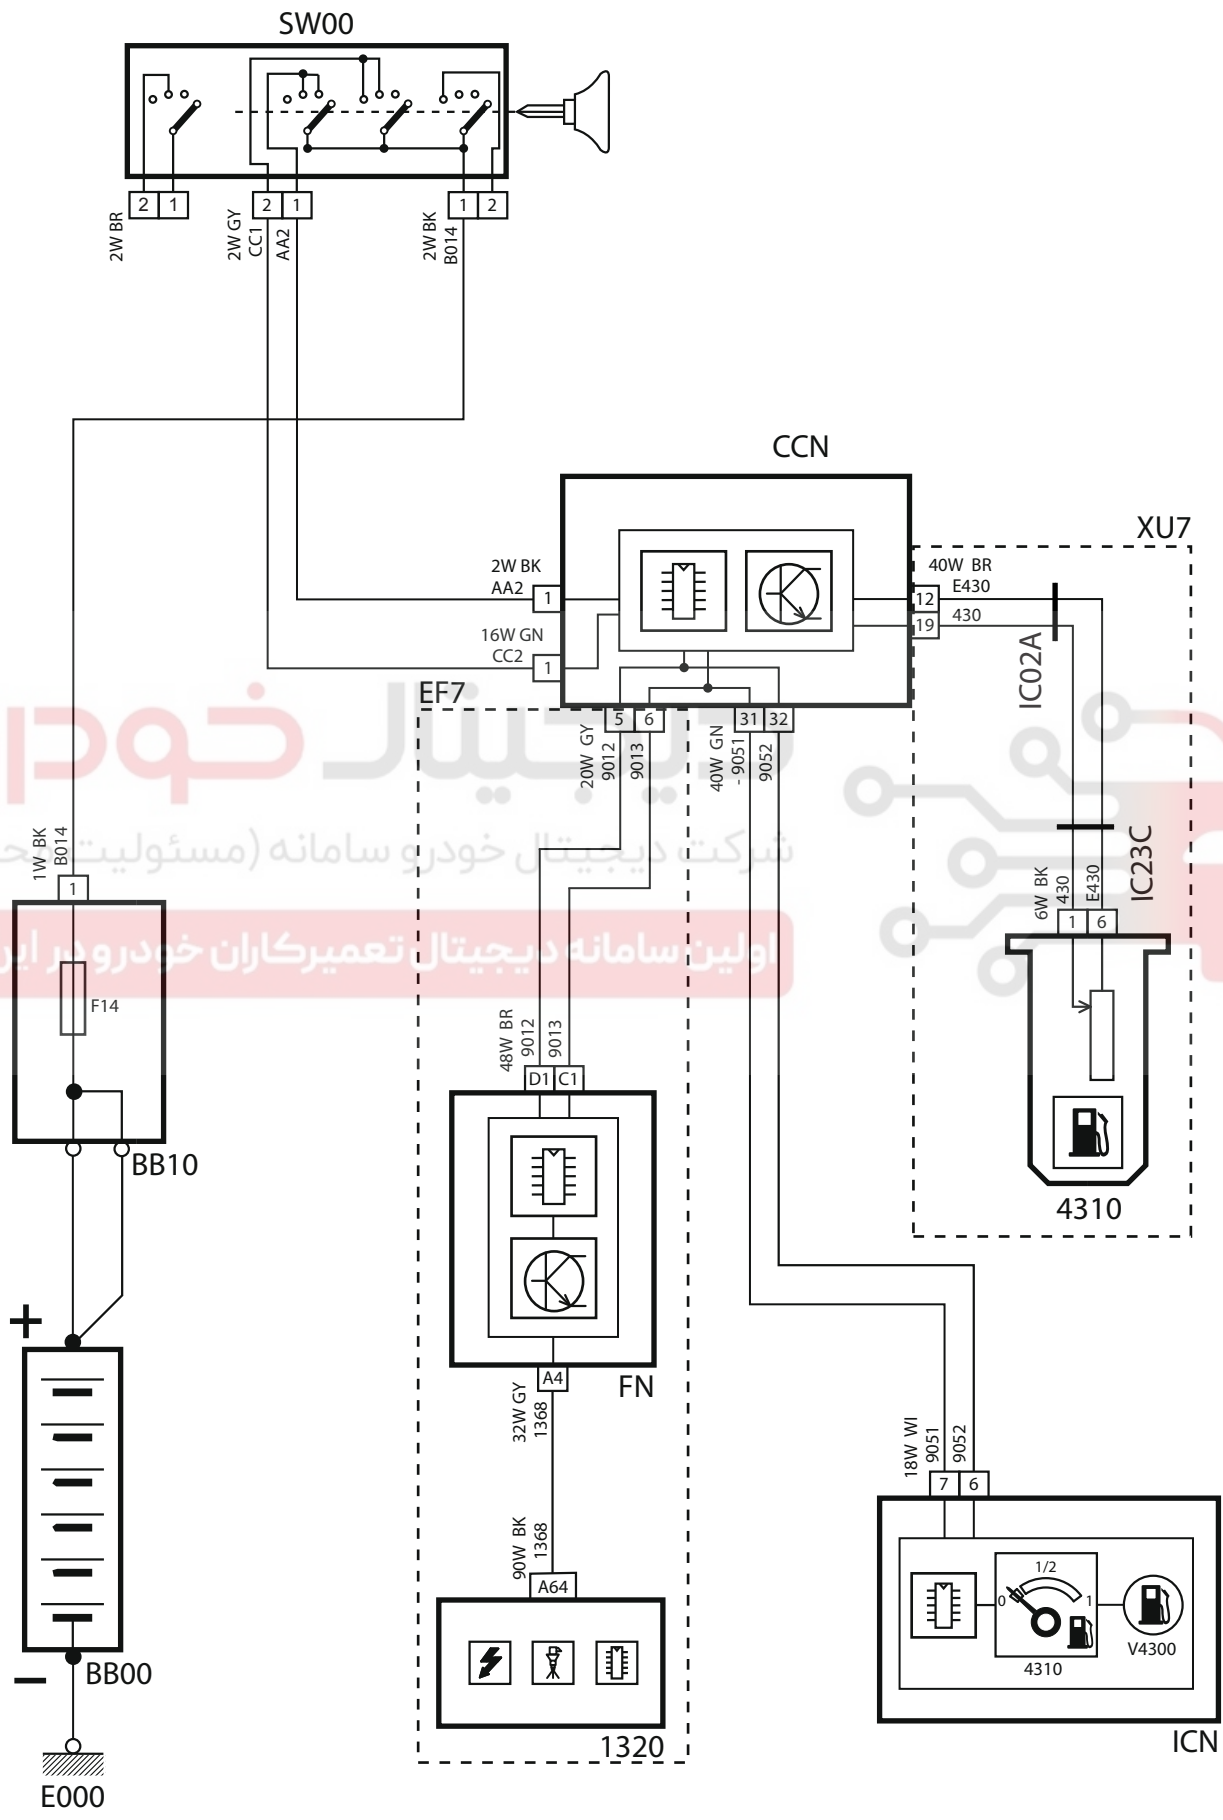

## Fuel Gage -Samand SE XU7 BOSCH &amp; siemens

شرح	كد
باتري	BB00
جعبه تقسيم	BB10
سوئيچ	CA00
جعبه فيوز	BF00
جلو آمپر	0004
نشانگر ميزان سوخت	4310
نود مركزي	CCN
نمايشگر جلو آمپر	ICN
ECU	1320
نود جلو	FN

FUELGAUGE- SAMAND EF7&XU7 MUX-SIEMENS