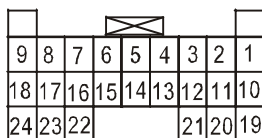

H-8

BCM سیستم موتور - سیستم های چفت و بست

M23 ETACS A (سفید)

M24 ETACS B (خاکستری)

M21 رله درب اتوماتیک

D20, D21, D22, D23 سیستم چفت و بست