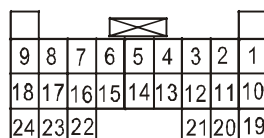

H-8

BCM سیستم موتور - سیستم های چفت و بست

M23 ETACS A (سفید)

M24 ETACS B (خاکستری)

M21 رله درب اتوماتیک

D20, D21, D22, D23 سیستم چفت و بست