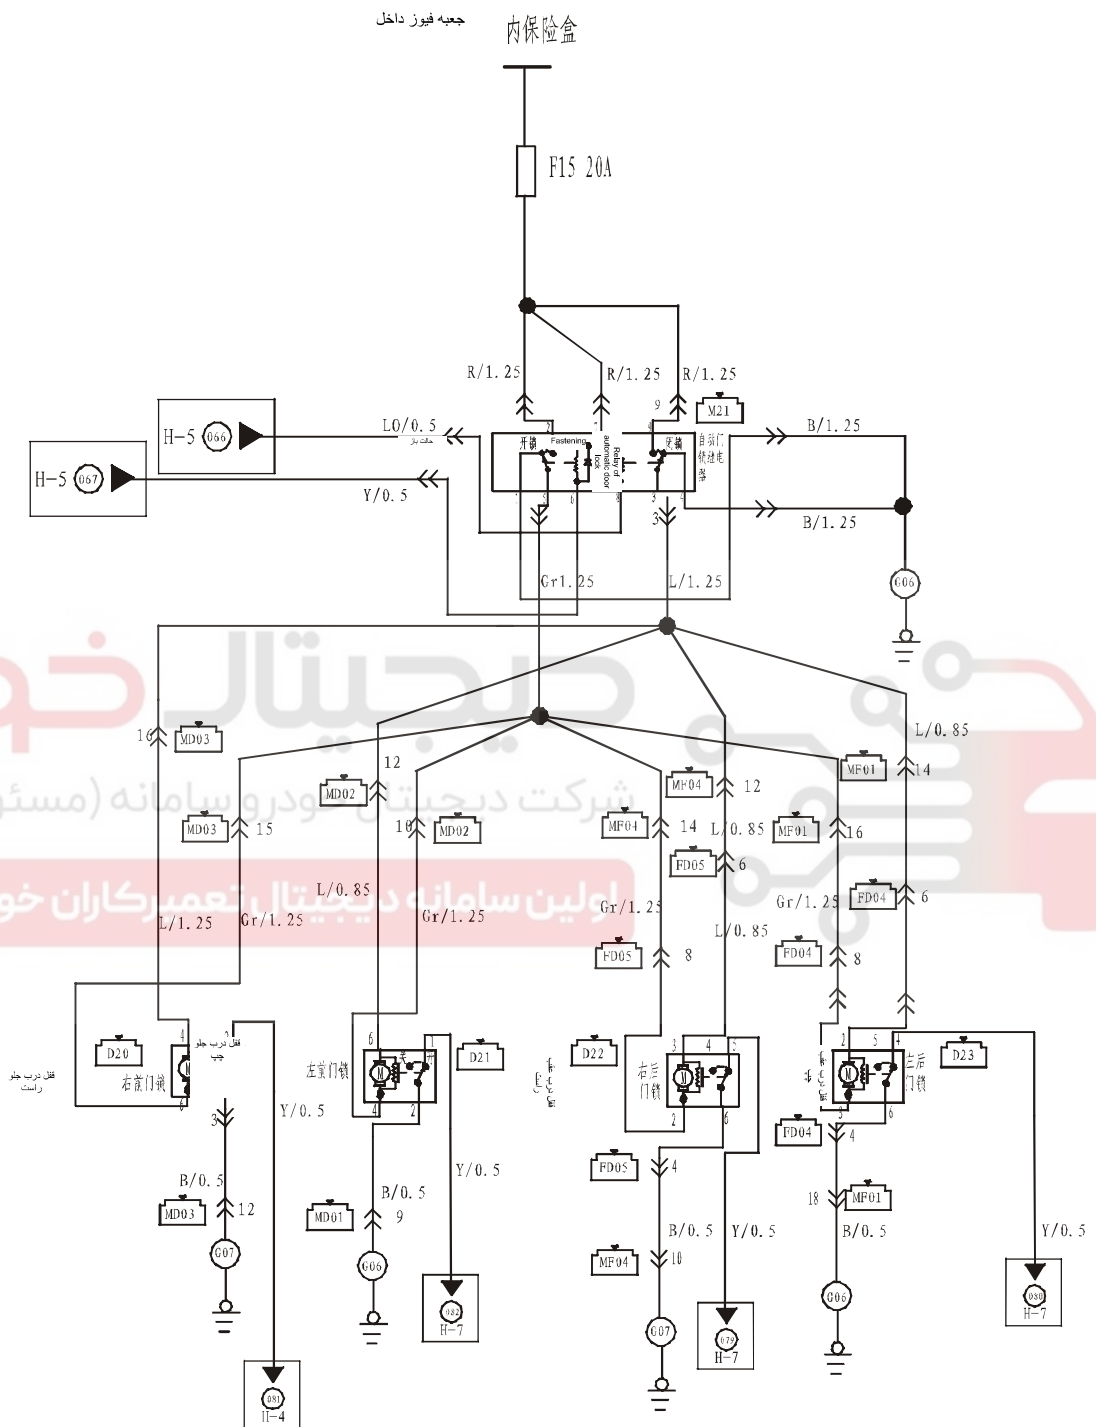

H-8

BCM سیستم موتور - سیستم های چفت و بست

M23 ETACS A (سفید)

M24 ETACS B (خاکستری)

M21 رله درب اتوماتیک

D20, D21, D22, D23 سیستم چفت و بست