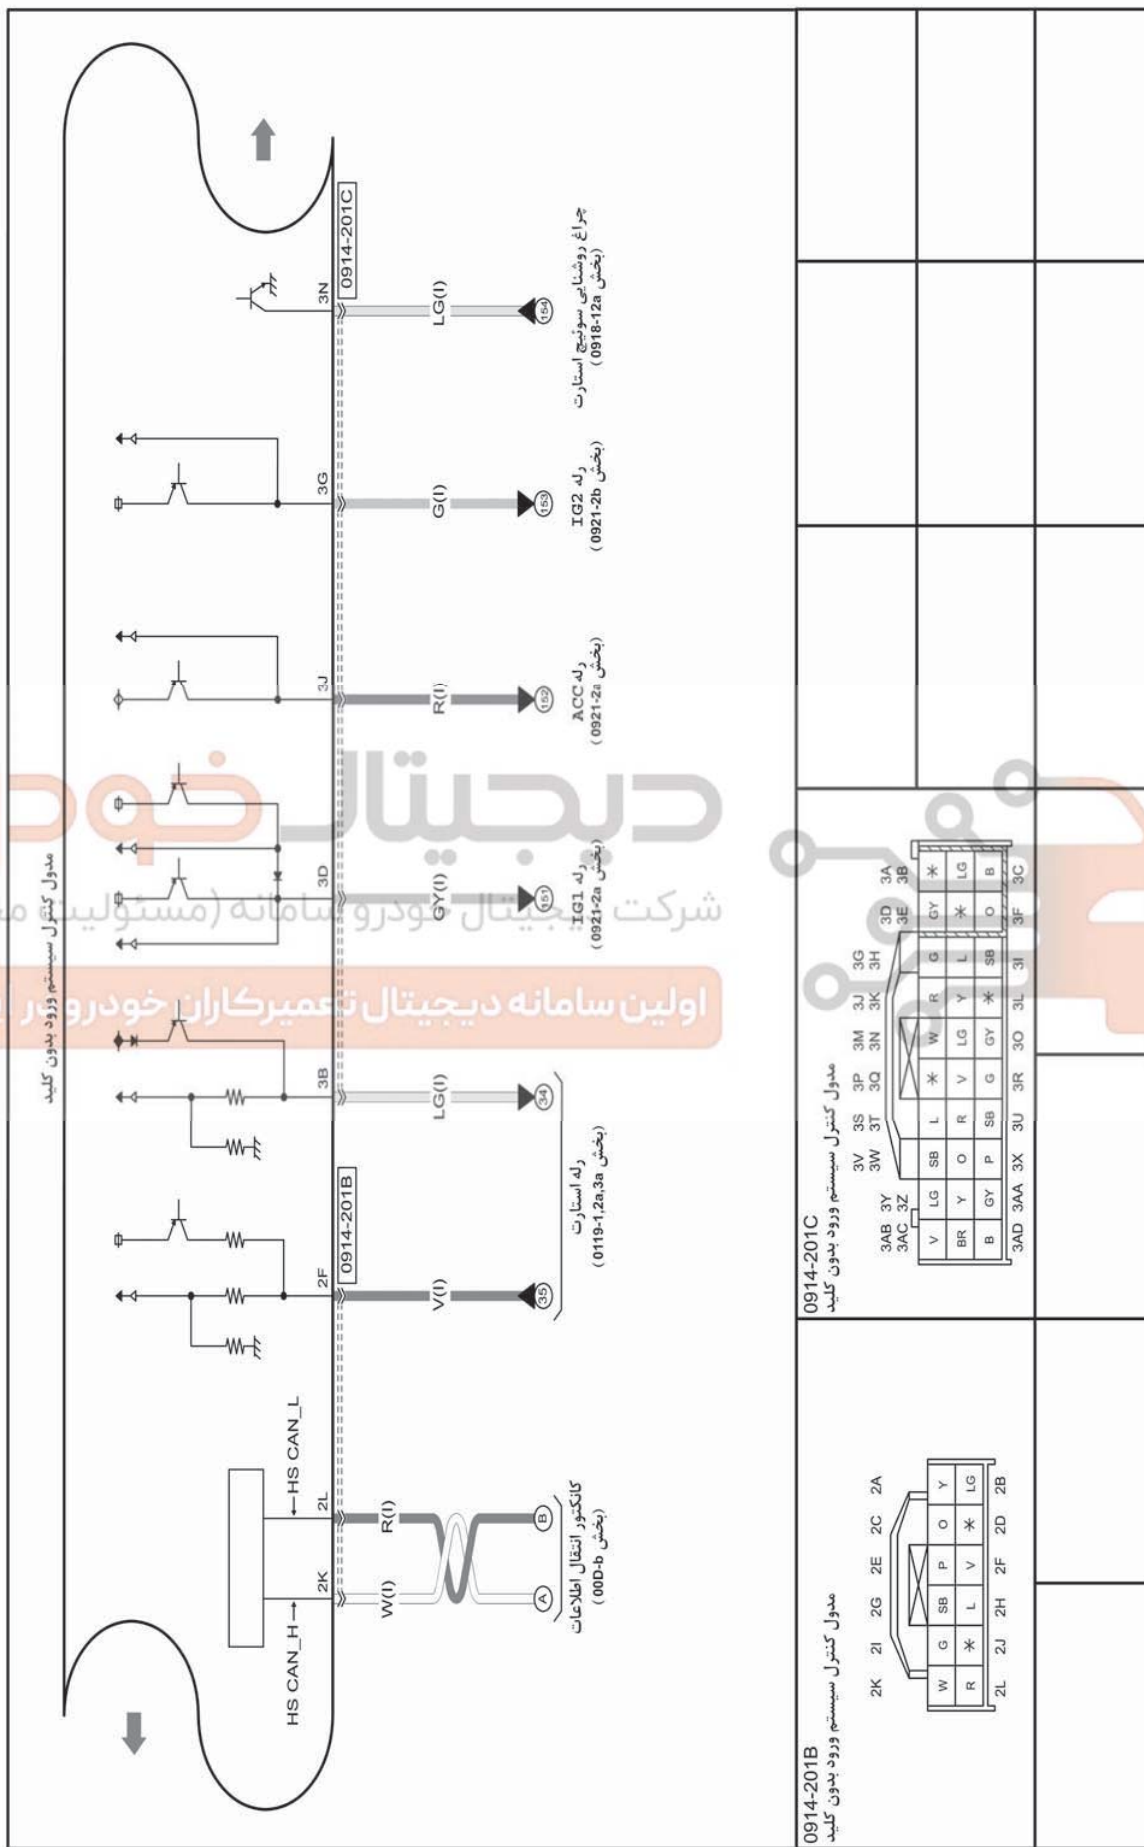

سیستم قفل مرکزی (برای خودروهای با سیستم ورود بدون کلید پیشرفته و کلید فشاری استارت)

0914-2g