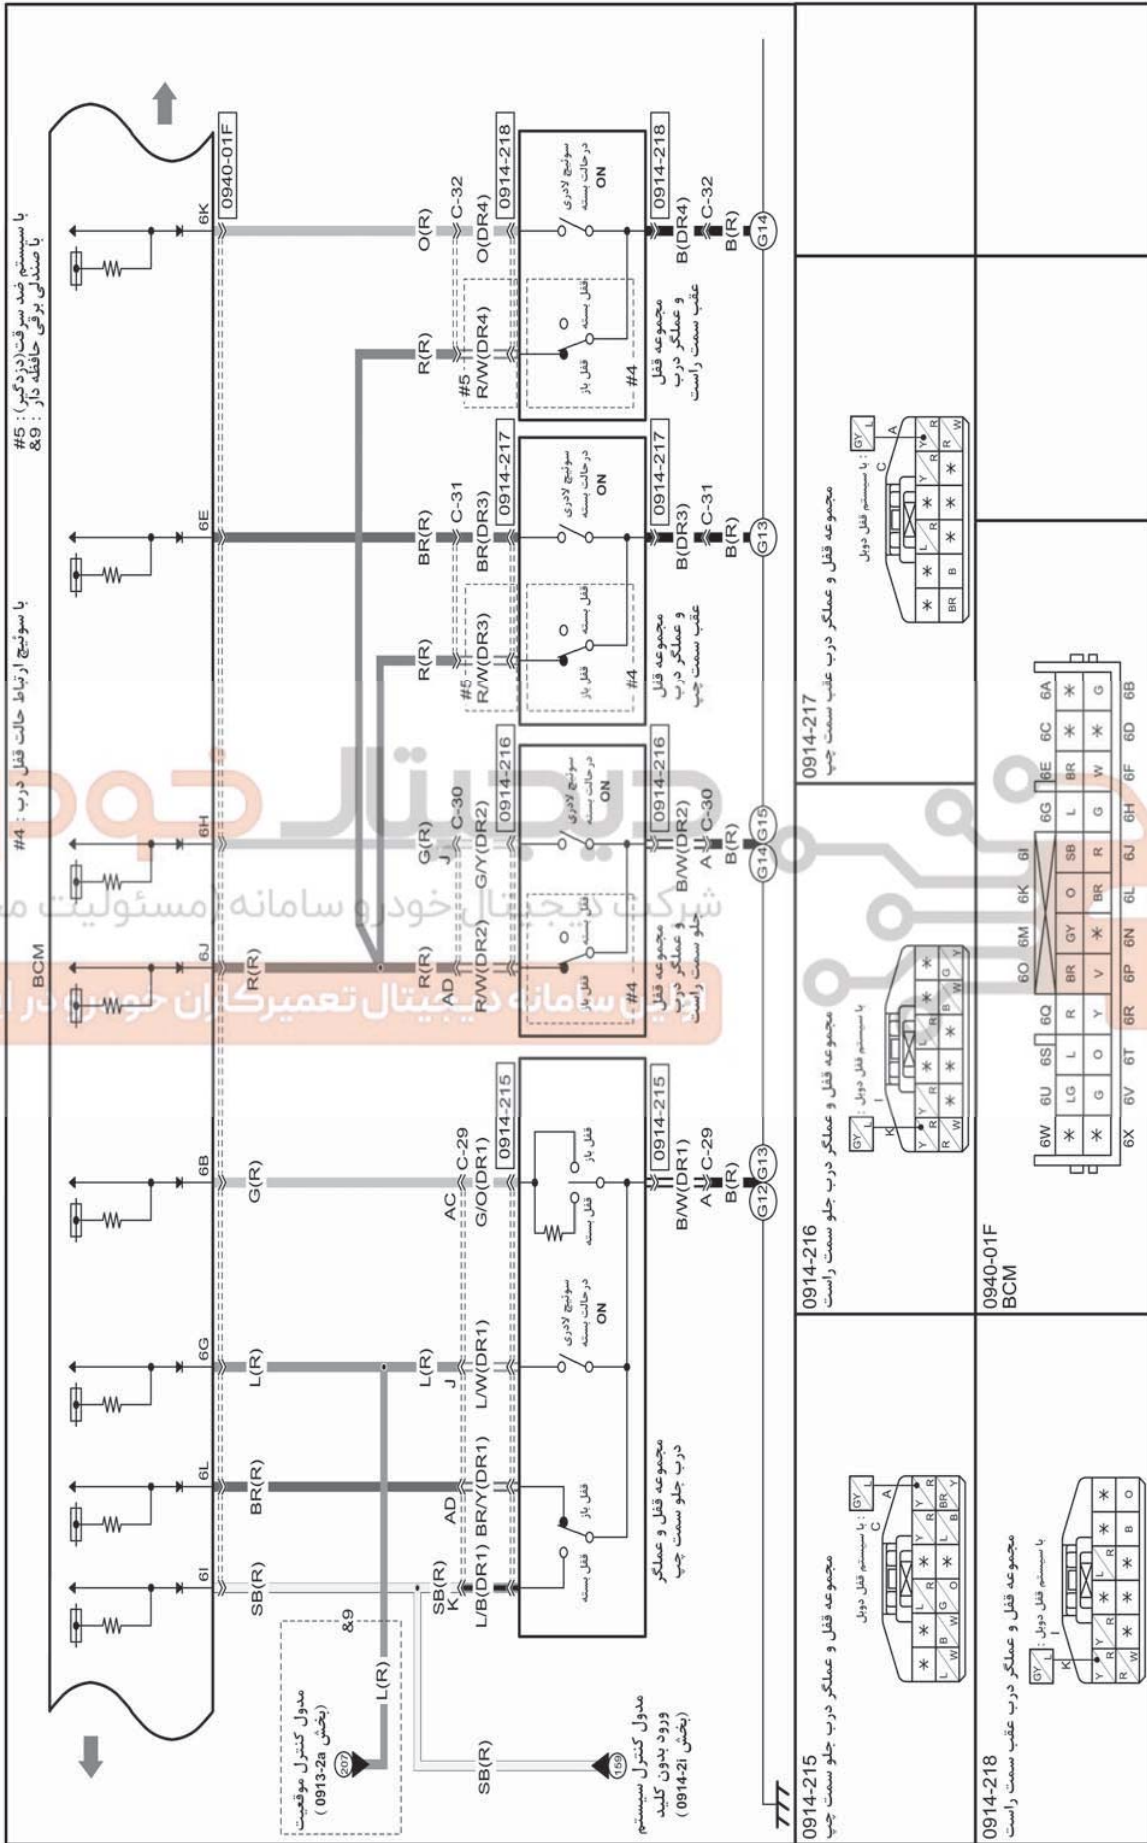

سیستم قفل مرکزی (برای خودروهای با سیستم ورود بدون کلید پیشرفته و کلید فشاری استارت)

0914-2k