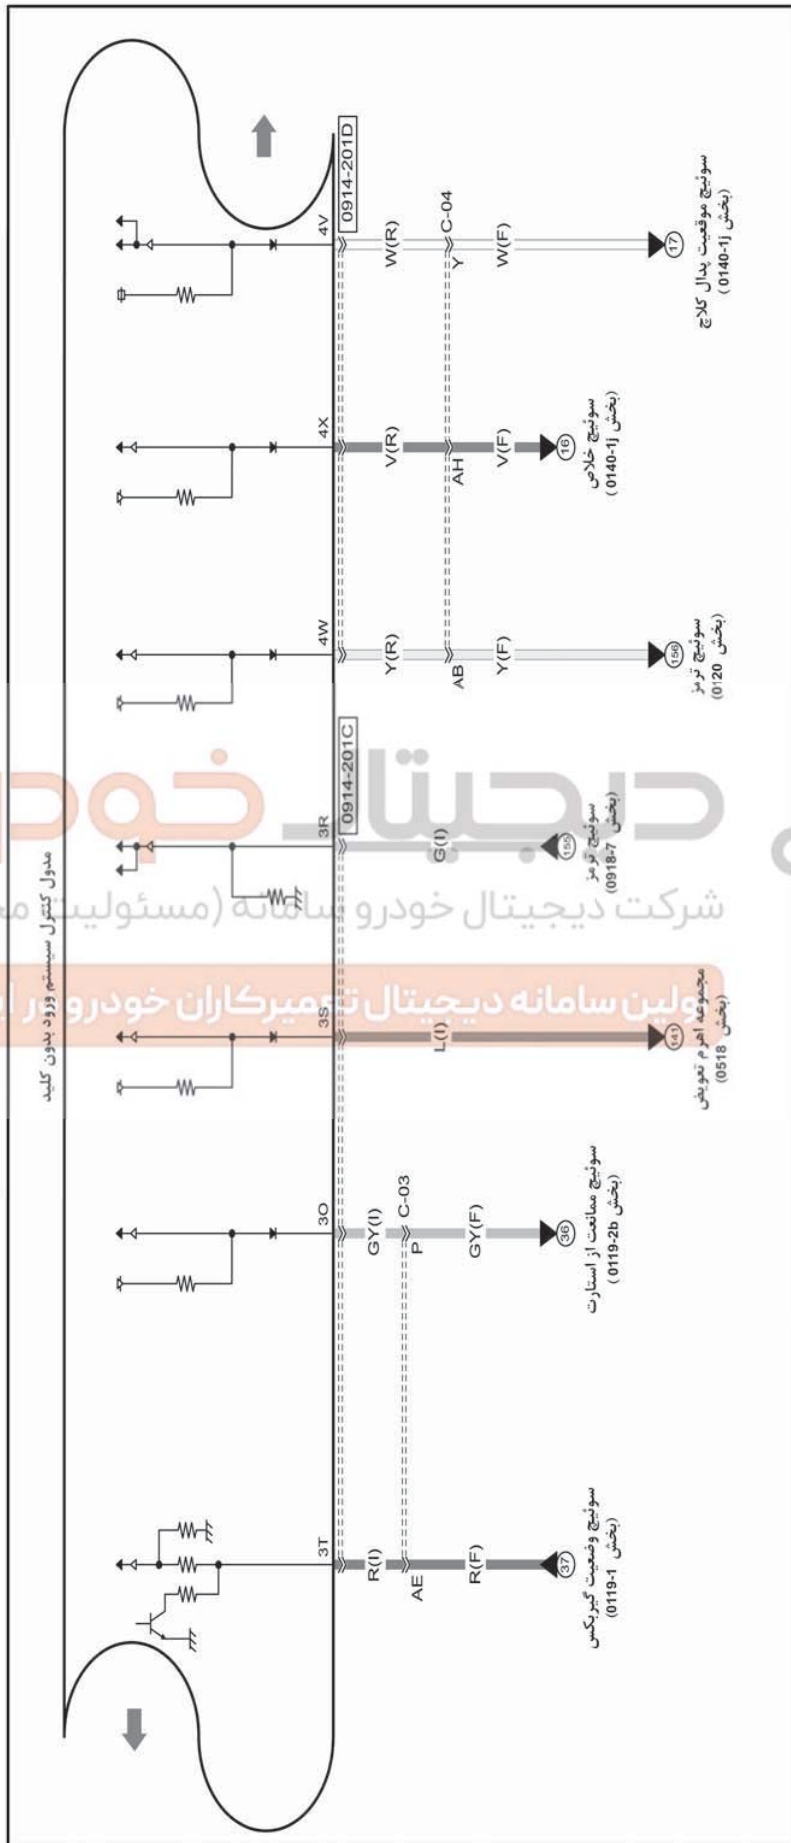

0914-2g

سیستم قفل مرکزی (برای خودروهای با سیستم ورود بدون کلید پیشرفته و کلید فشاری استارت)

0914-29

سیستم قفل مرکزی (برای خودروهای با سیستم ورود بدون کلید پیشرفته و کلید فشاری استارت) 0914-2h

مدول کنترل سیستم ورود بدون کلید