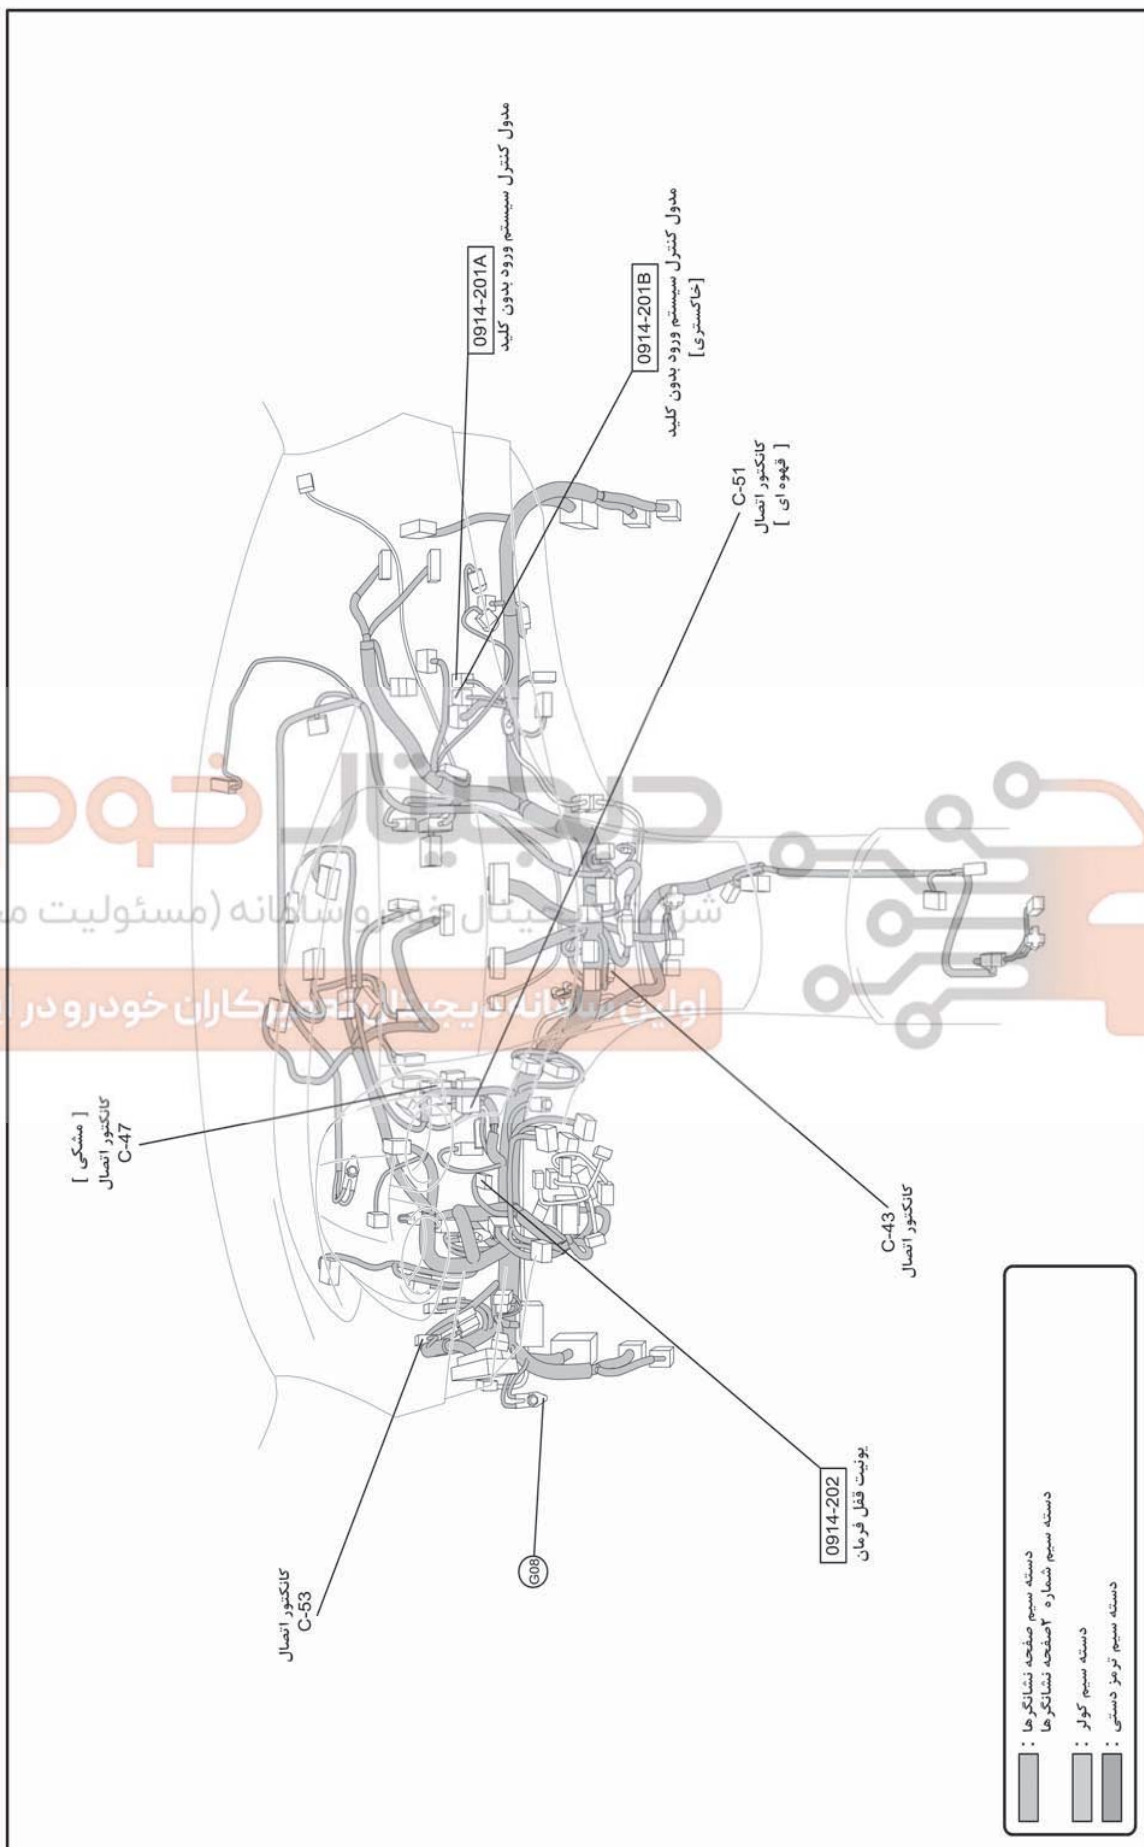

سیستم قفل مرکزی (برای خودروهای با سیستم ورود بدون کلید پیشرفته و کلید فشاری استارت)

0914-2b