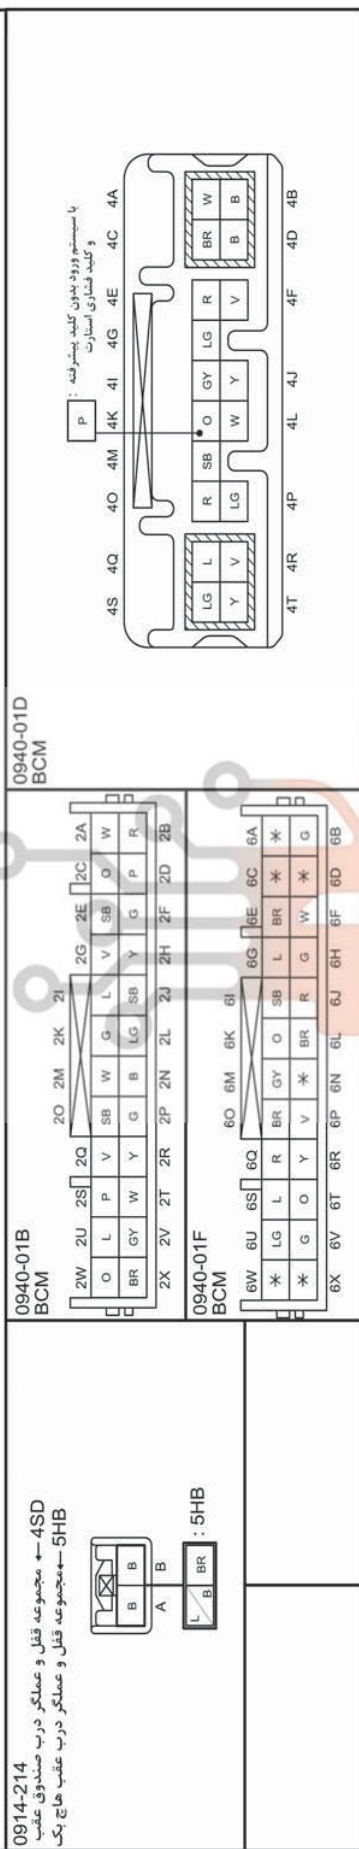

سیستم قفل مرکزی (برای خودروهای با سیستم ورود بدون کلید پیشرفته و کلید فشاری استارت)

0914-2j