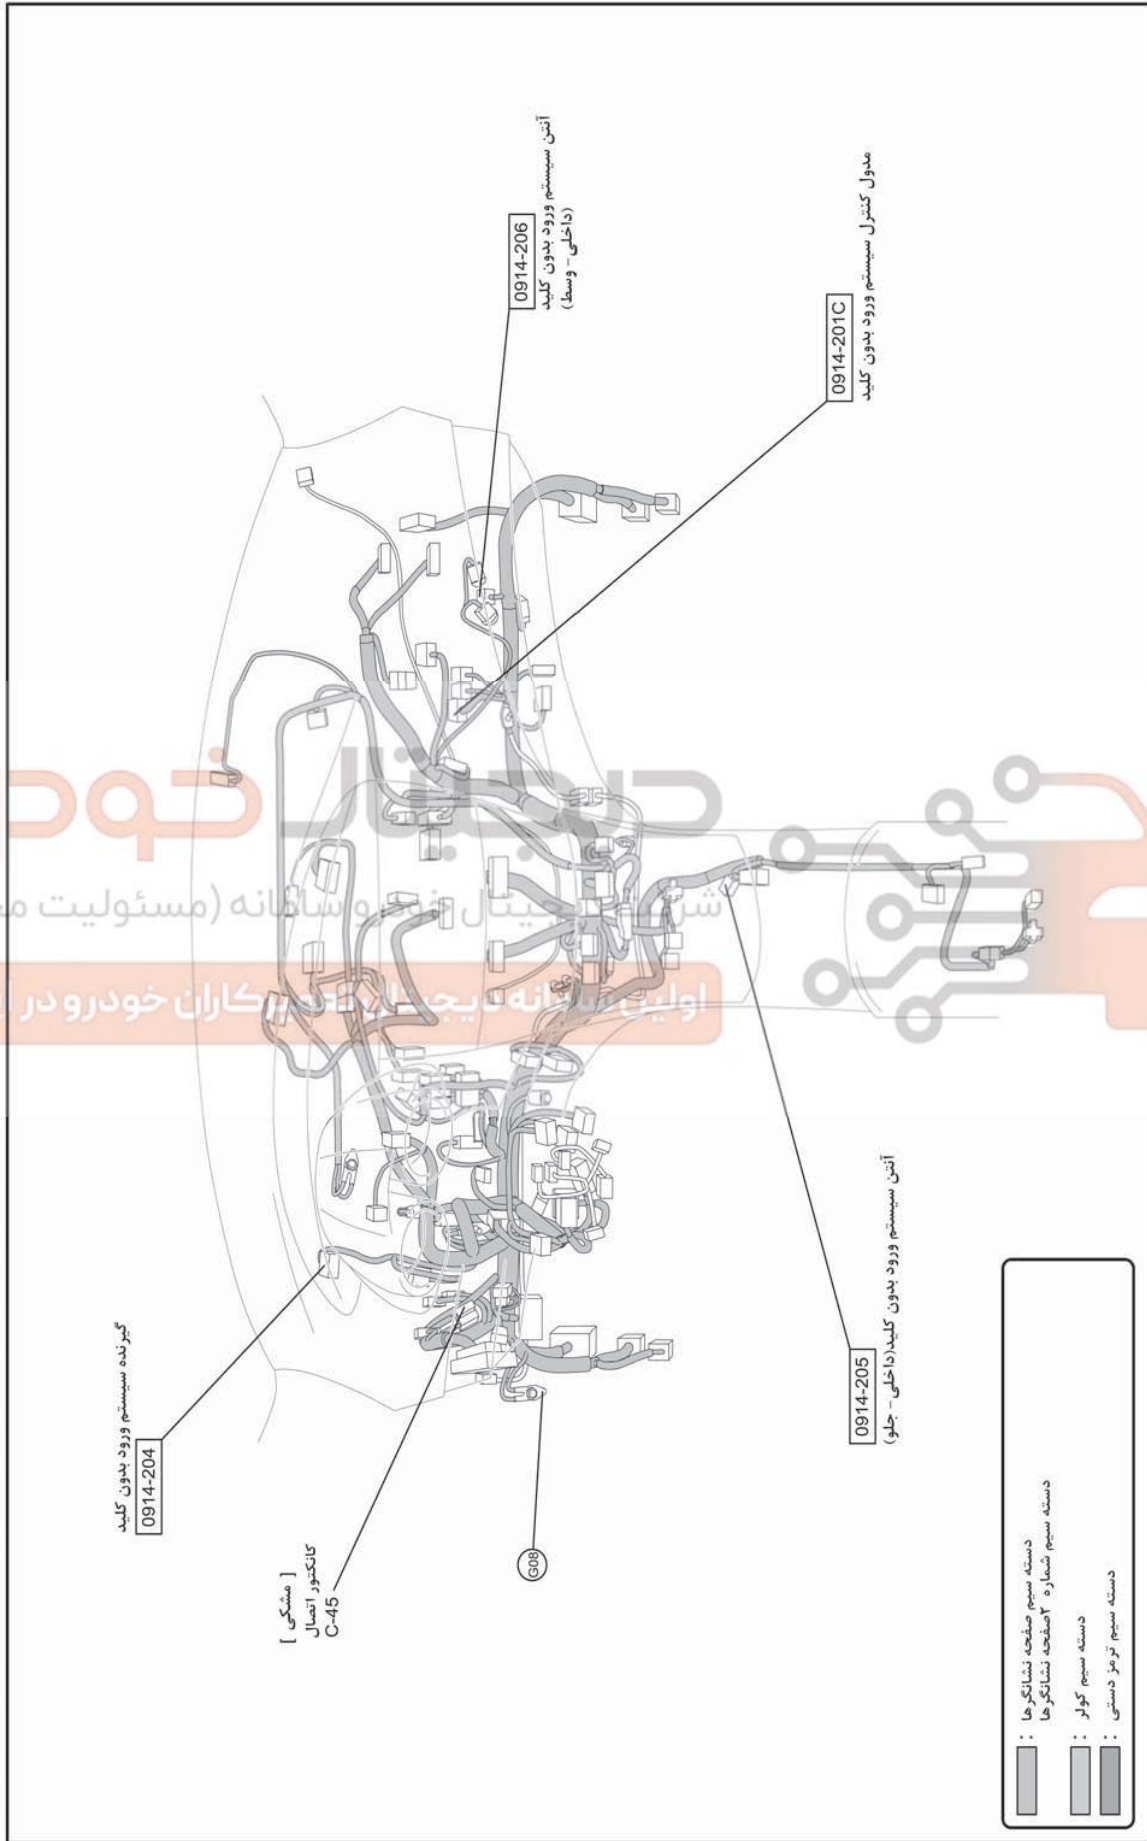

0914-2d

سیستم قفل مرکزی (برای خودروهای با سیستم ورود بدون کلید پیشرفته و کلید فشاری استارت)

0914-2e

سیستم قفل مرکزی (برای خودروهای با سیستم ورود بدون کلید پیشرفته و کلید فشاری استارت)

0914-2f

777

0914-201D
مدول کنترل سیستم ورود بدون کلید