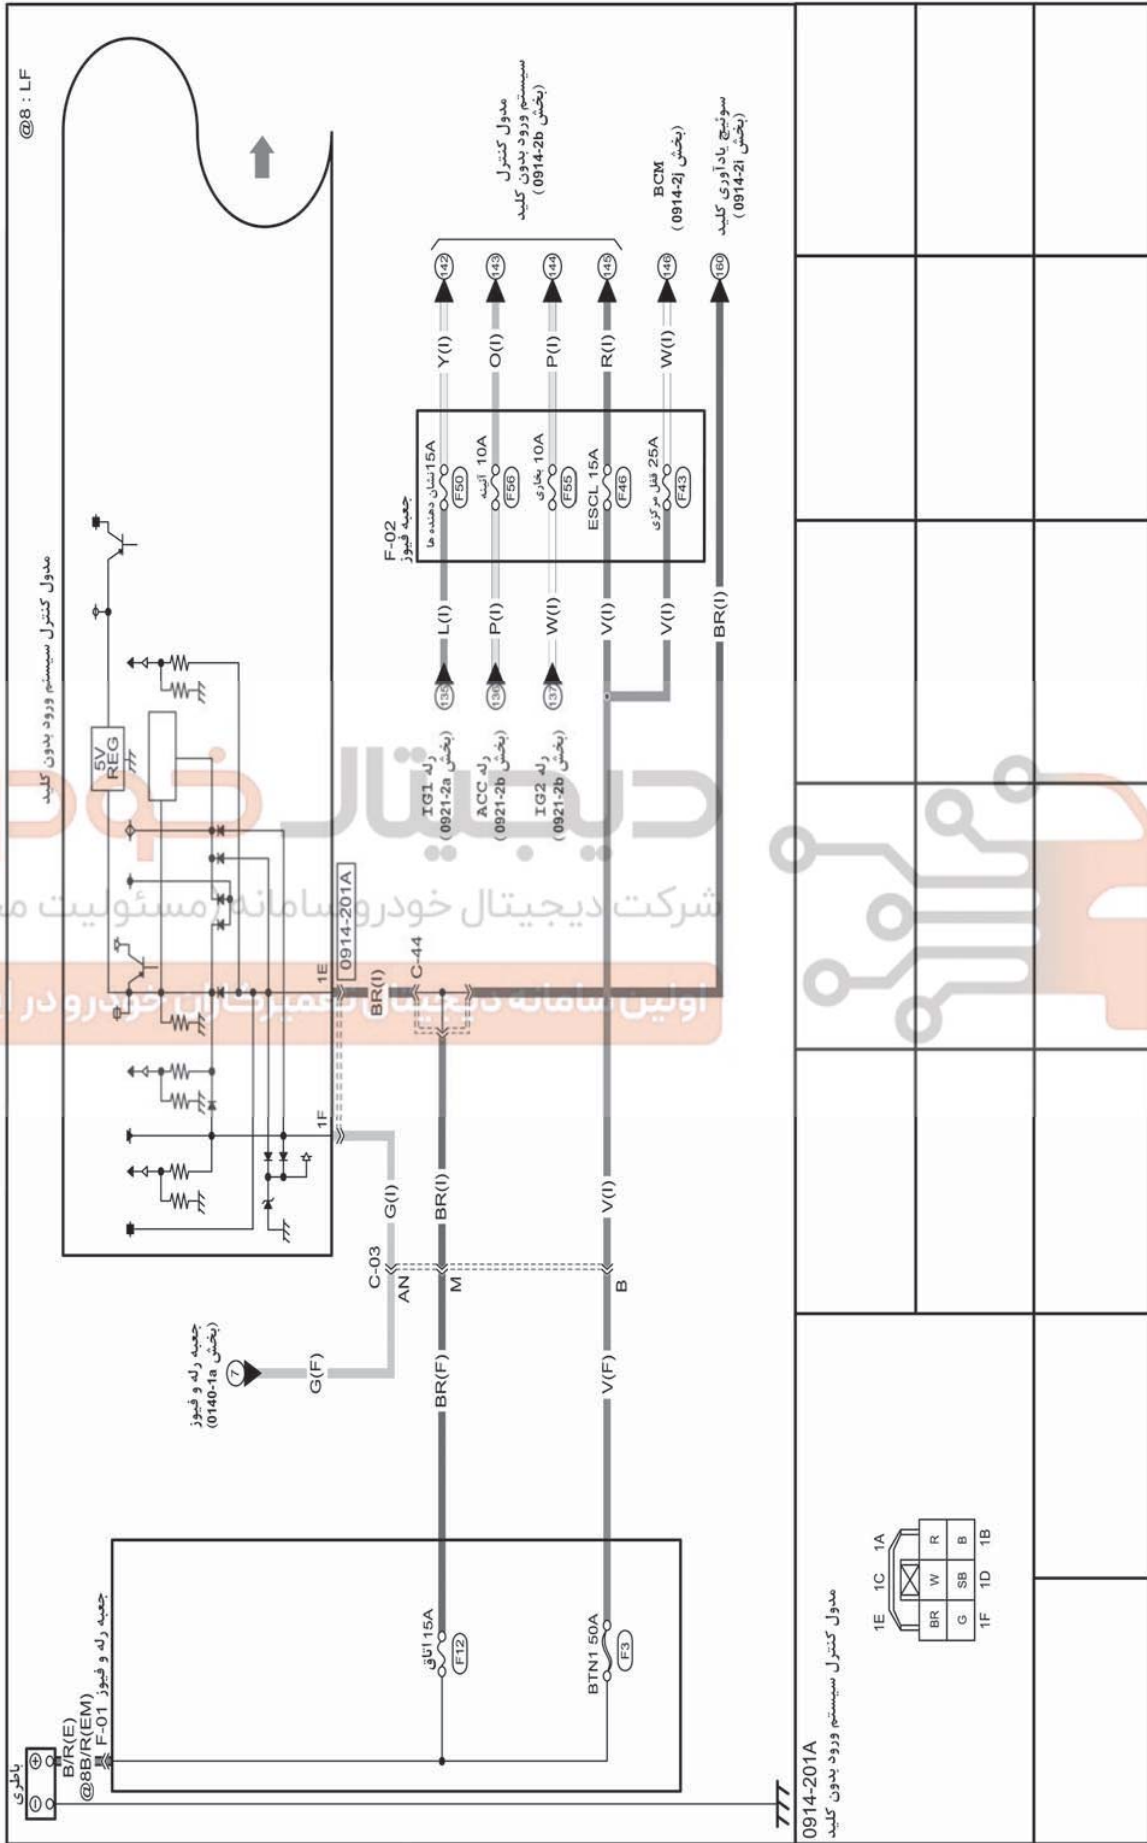

سیستم قفل مرکزی (برای خودروهای با سیستم ورود بدون کلید پیشرفته و کلید فشاری استارت)

0914-2a

@8 : LF

مدول کنترل سیستم ورود بدون کلید

جدول کنترل سیستم ورود بدون کلید (بخش 0914-2b)

جدول کنترل سیستم ورود بدون کلید (بخش 0914-2i)