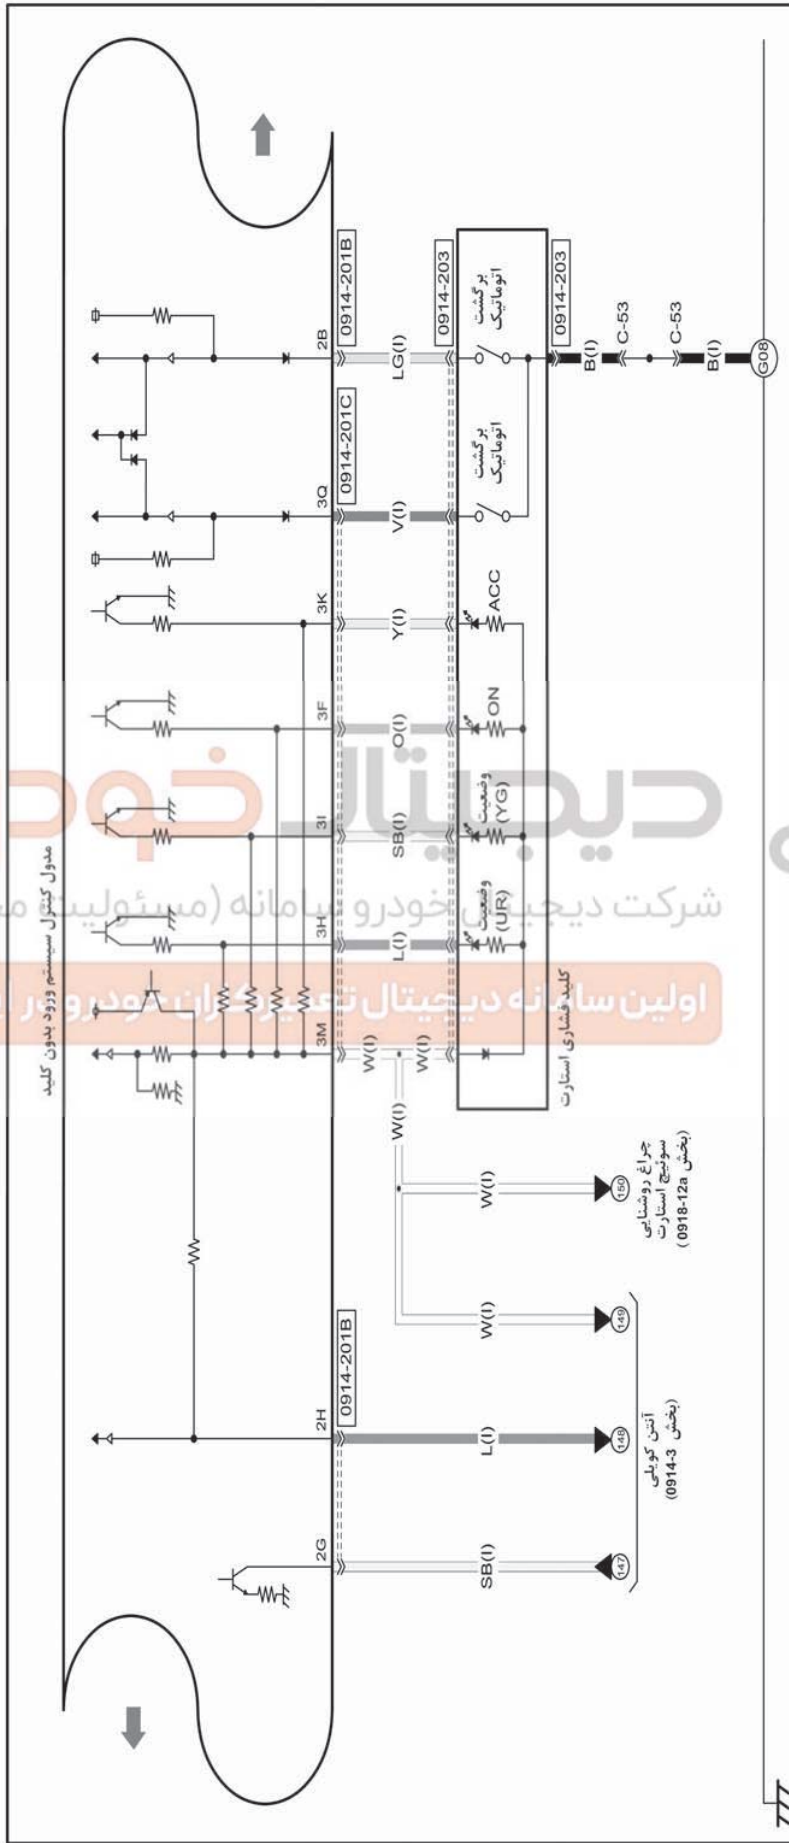

0914-2b

سیستم قفل مرکزی (برای خودروهای با سیستم ورود بدون کلید پیشرفته و کلید فشاری استارت)

0914-2b

سیستم قفل مرکزی (برای خودروهای با سیستم ورود بدون کلید پیشرفته و کلید فشاری استارت) 0914-2c

<p>0914-201B</p> <p>مدول کنترل سیستم ورود بدون کلید</p>	<p>0914-201C</p> <p>کلید فشاری استارت / کلید فشاری استارت</p>	<p>0914-203</p> <p>کلید فشاری استارت / کلید فشاری استارت</p>
	<p>مدول کنترل سیستم ورود بدون کلید</p>	<p>مدول کنترل سیستم ورود بدون کلید</p>
	<p>مدول کنترل سیستم ورود بدون کلید</p>	<p>مدول کنترل سیستم ورود بدون کلید</p>