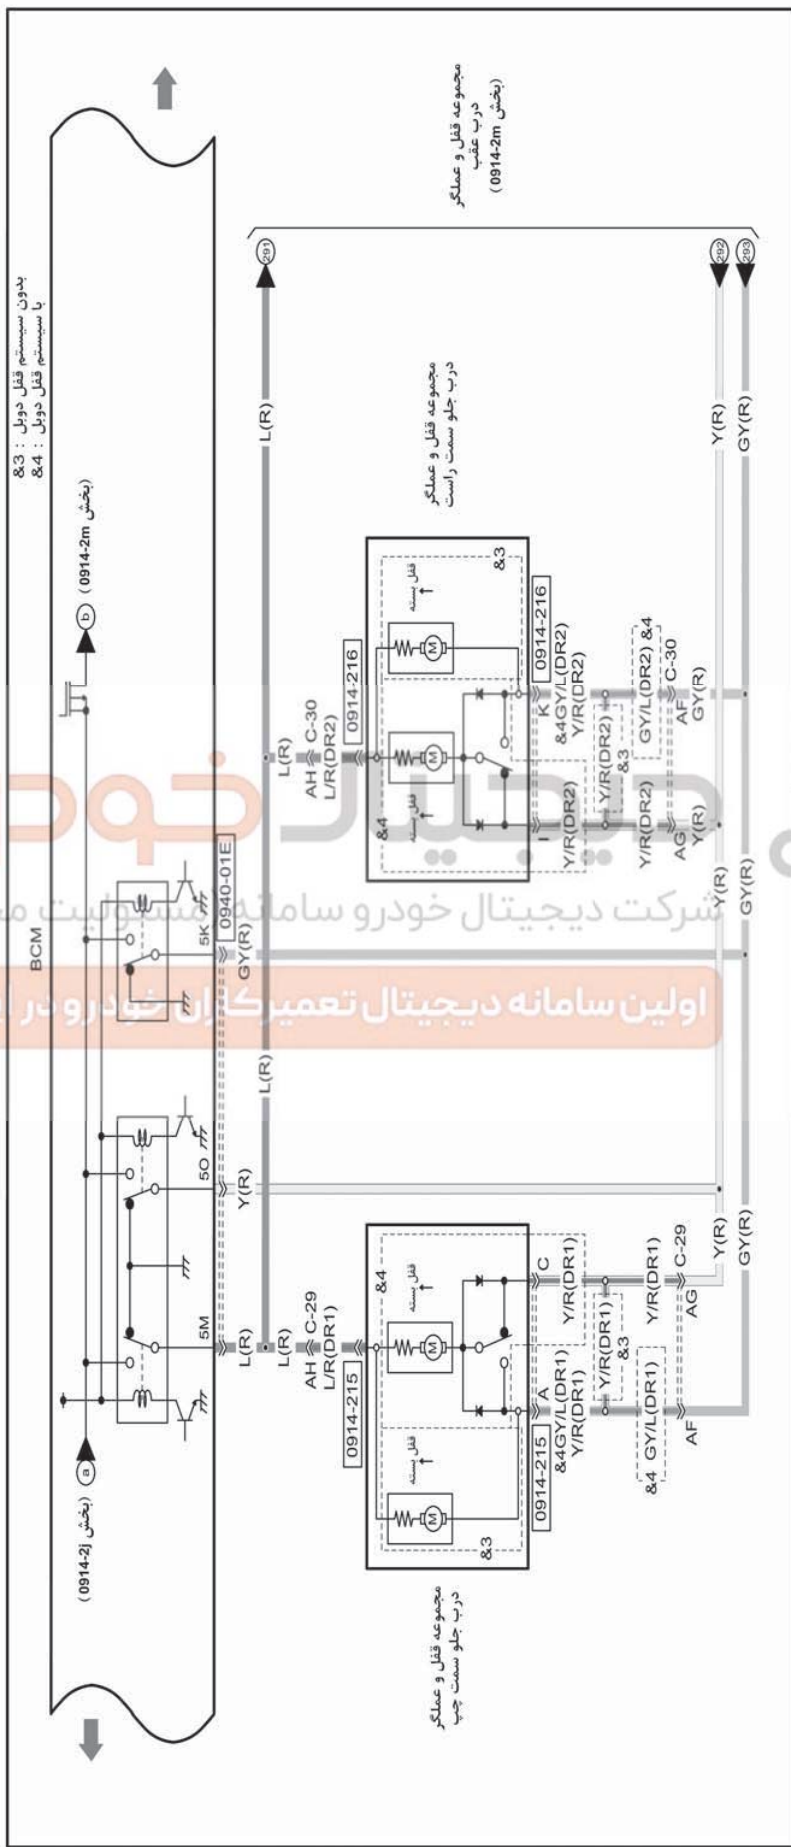

<p>0914-215 مجموعه قفل و عملگر درب جلو سمت چپ</p> <p>بدون استفاده: 5P 5N 5L 5J 5H 5F 5D 5B</p>	<p>0914-216 مجموعه قفل و عملگر درب جلو سمت راست</p> <p>بدون استفاده: 5P 5N 5L 5J 5H 5F 5D 5B</p>	<p>0940-01E BCM</p> <p>بدون استفاده: 5P 5N 5L 5J 5H 5F 5D 5B</p>
--	--	--