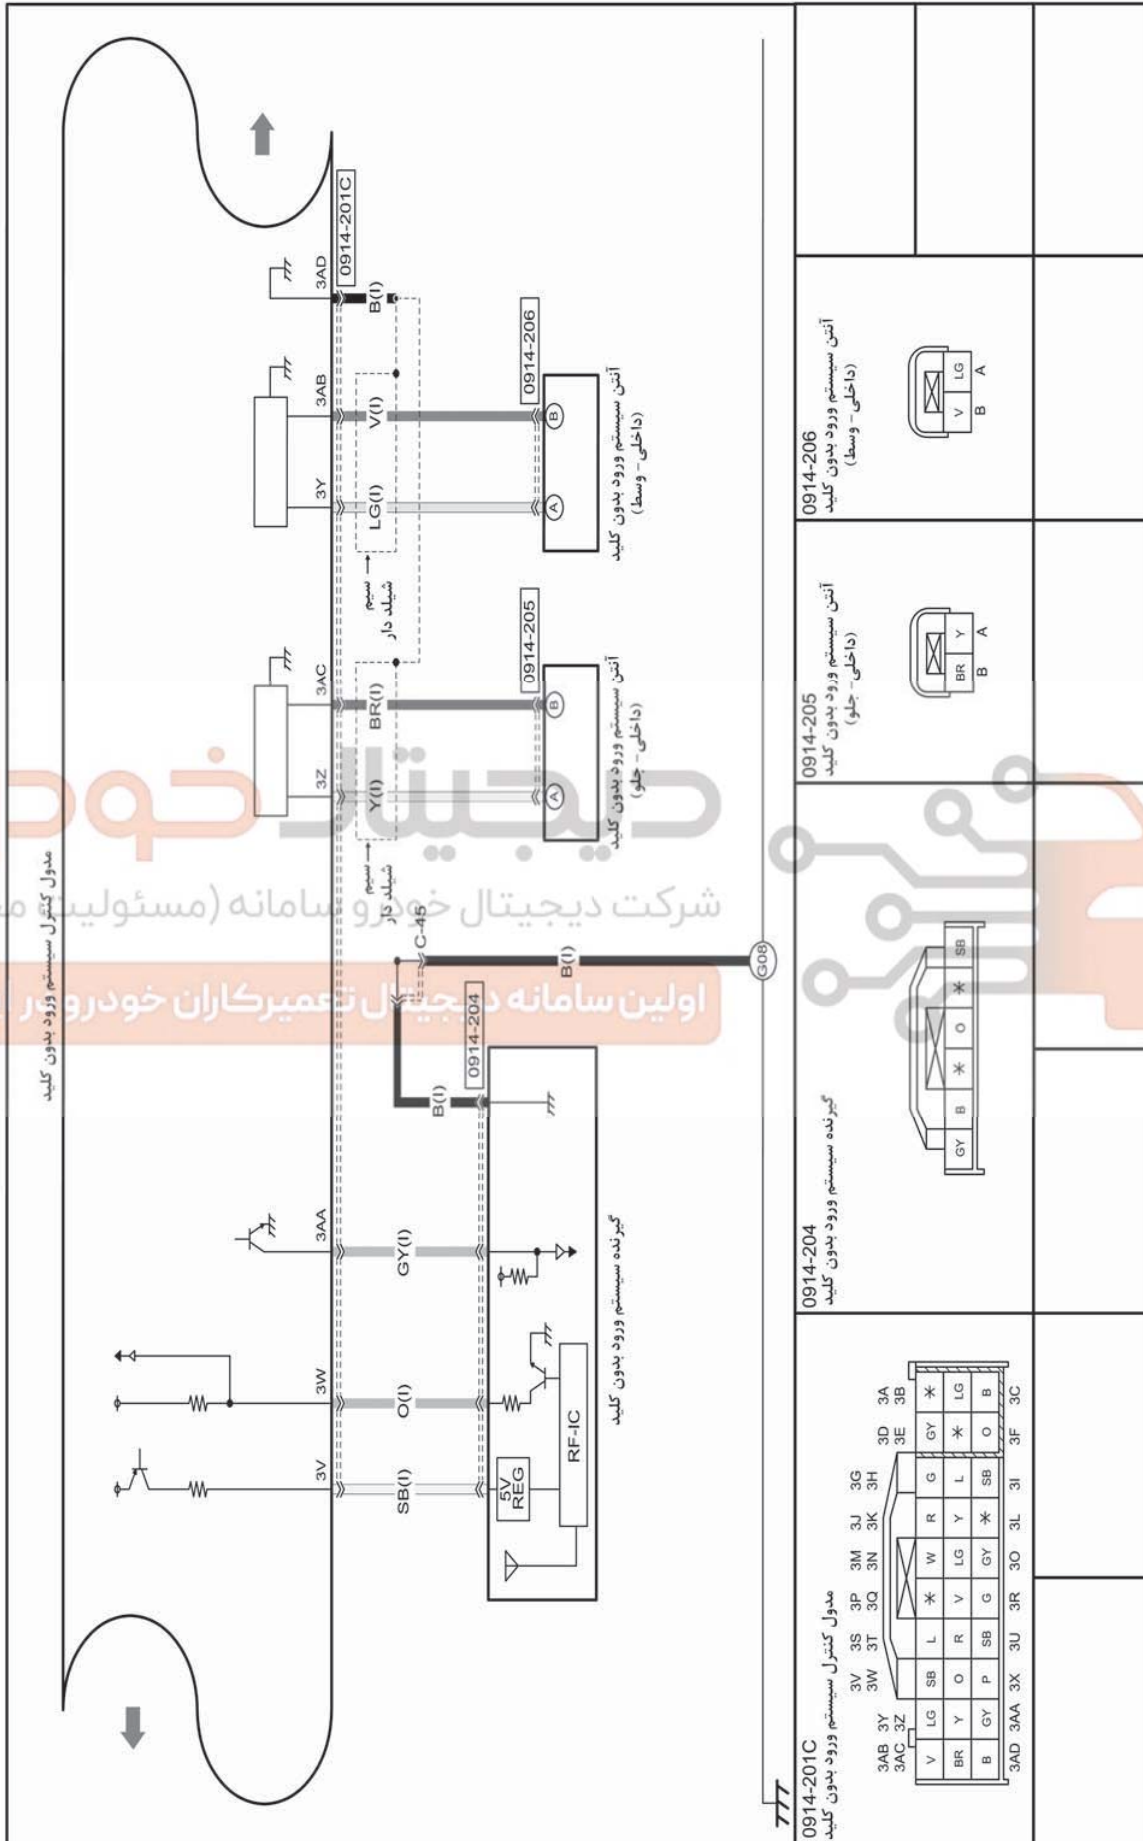

سیستم قفل مرکزی (برای خودروهای با سیستم ورود بدون کلید پیشرفته و کلید فشاری استارت)

0914-2d