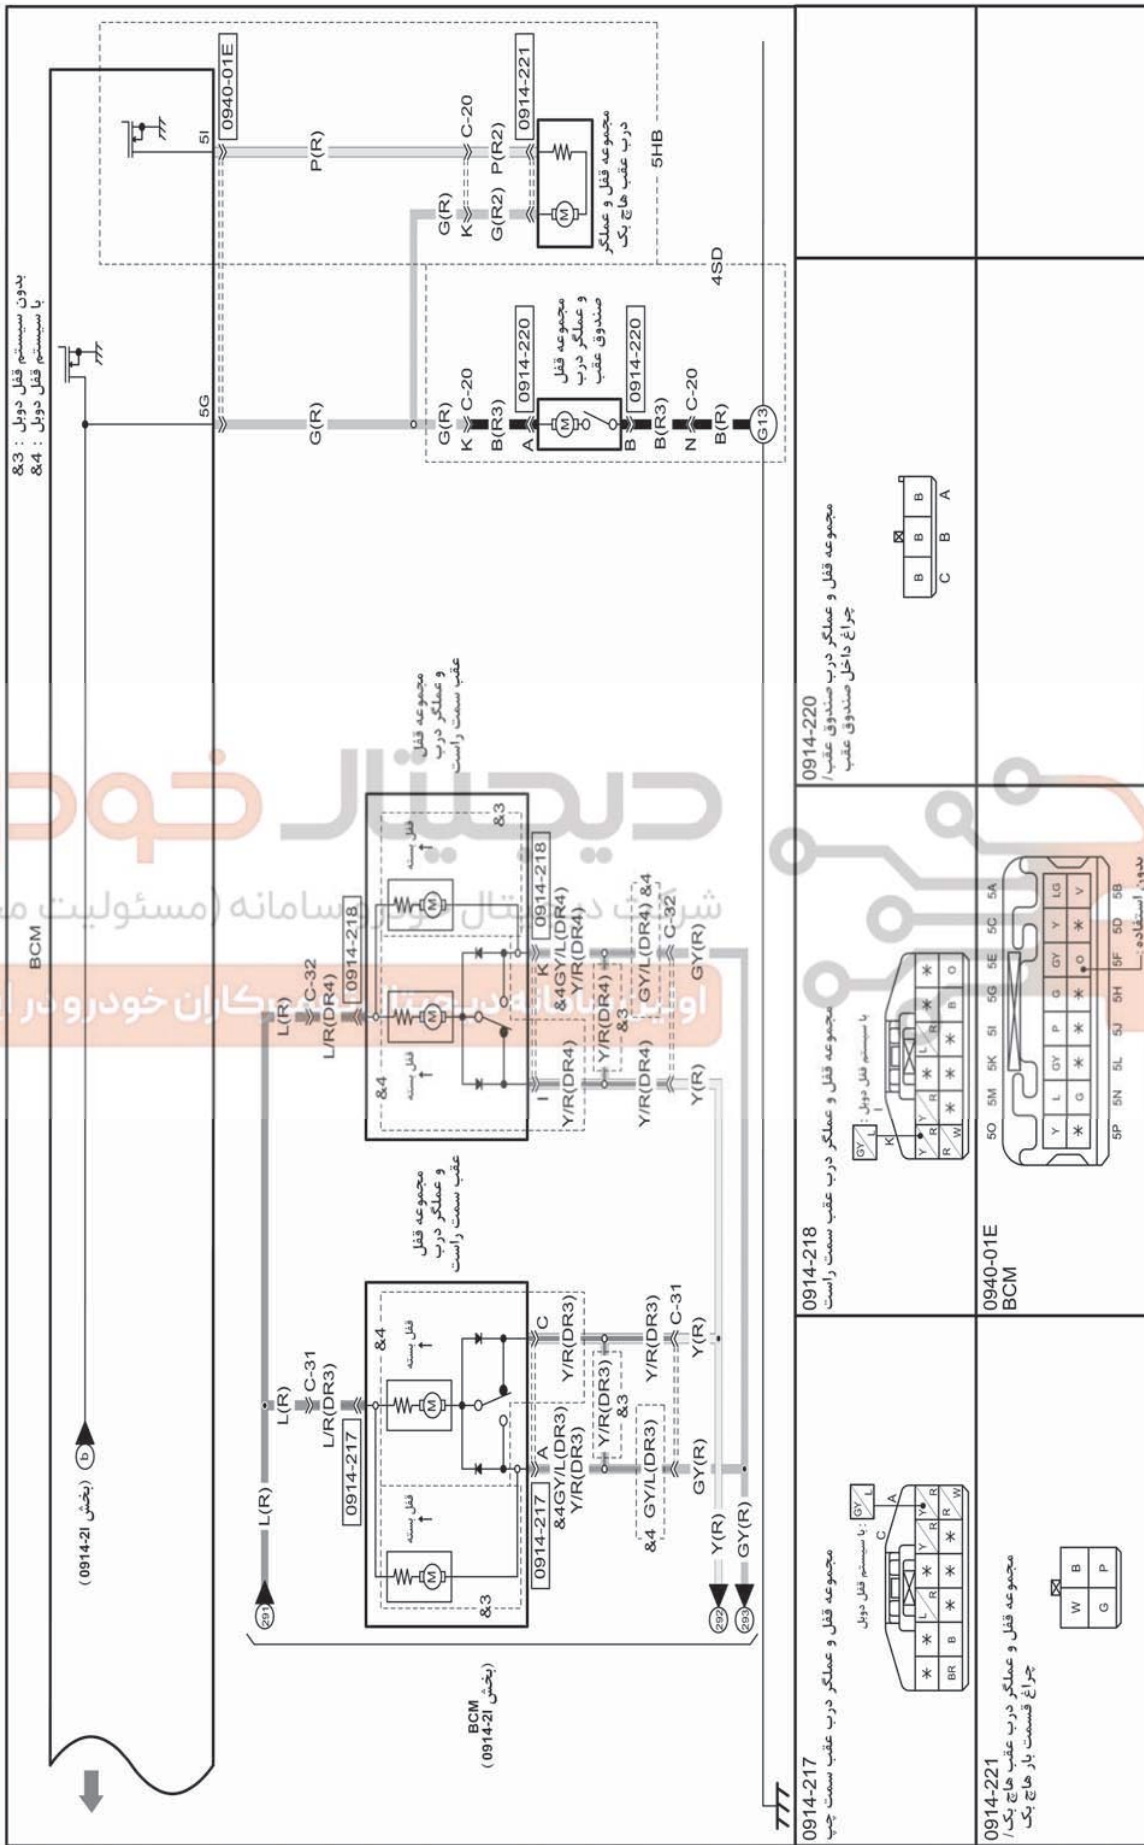

سیستم قفل مرکزی (برای خودروهای با سیستم ورود بدون کلید پیشرفته و کلید فشاری استارت)

0914-2m