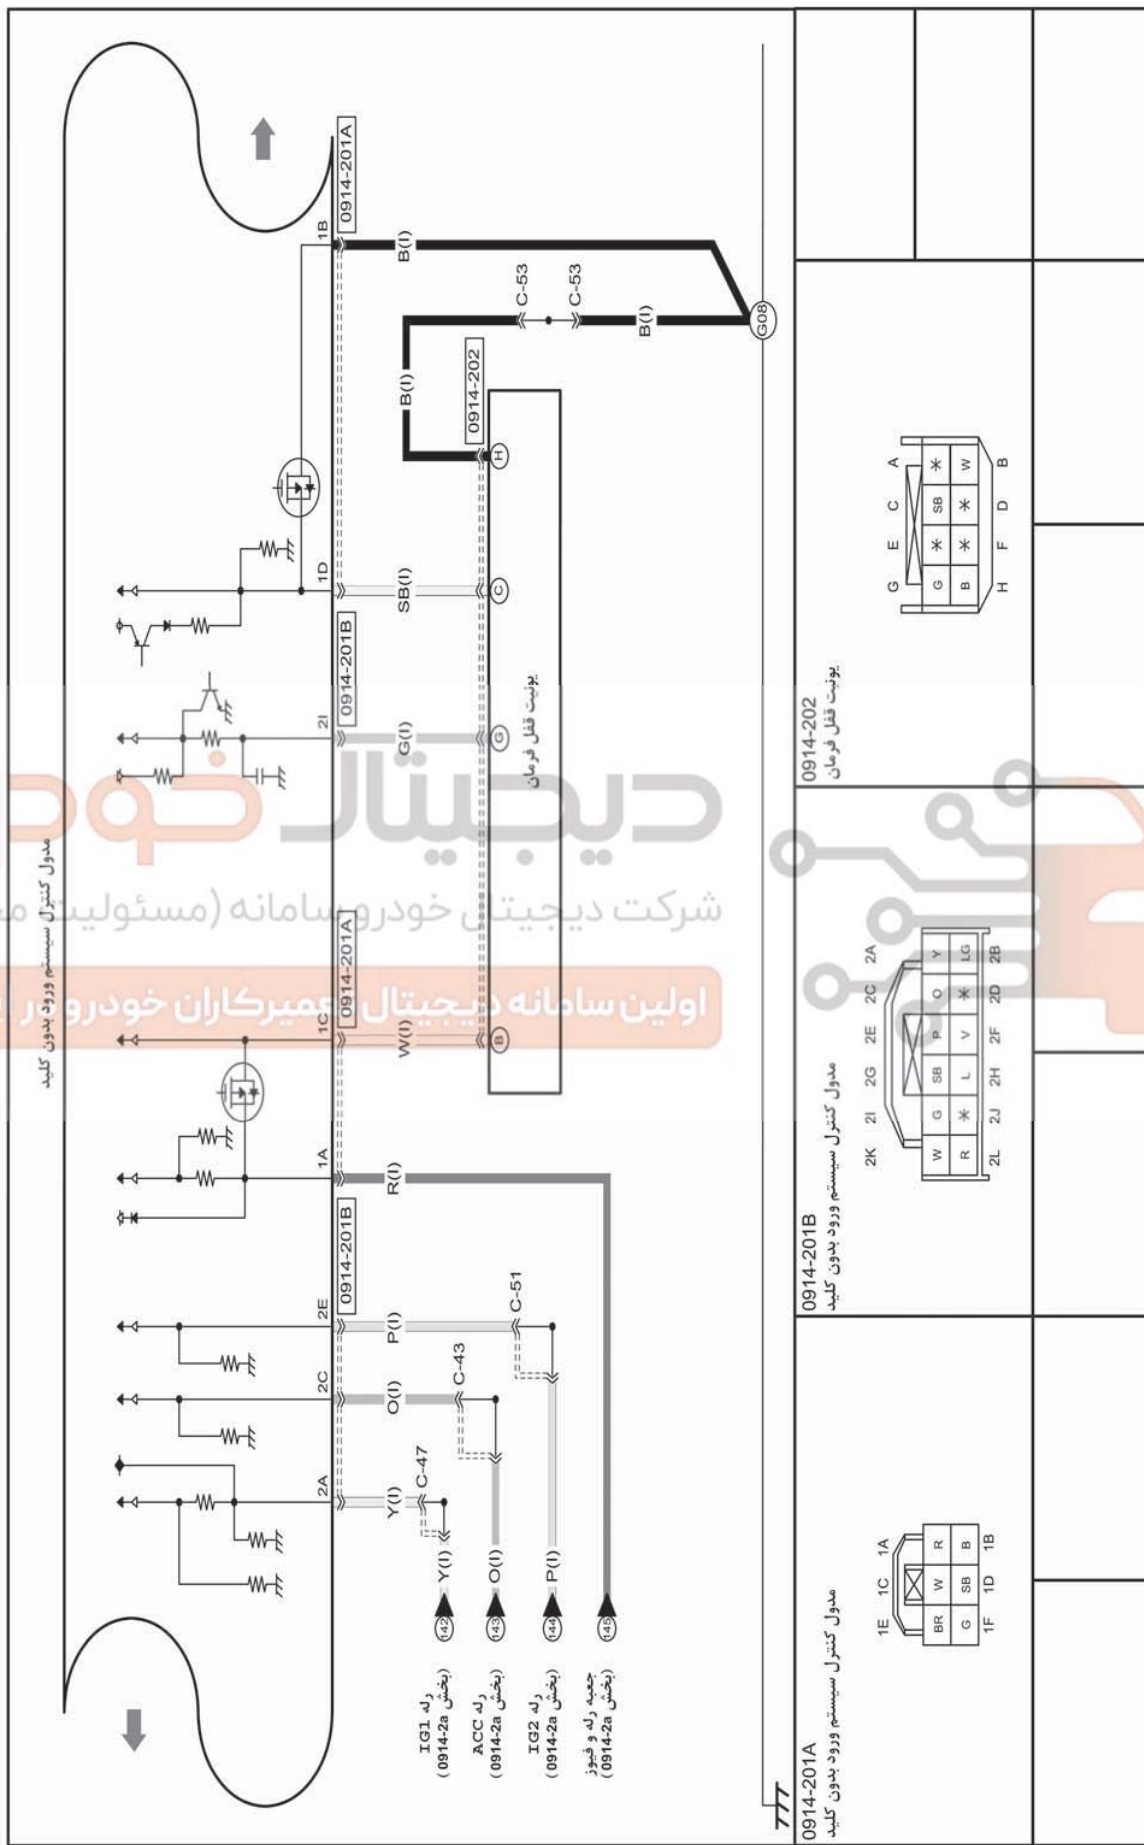

سیستم قفل مرکزی (برای خودروهای با سیستم ورود بدون کلید پیشرفته و کلید فشاری استارت)

0914-2b