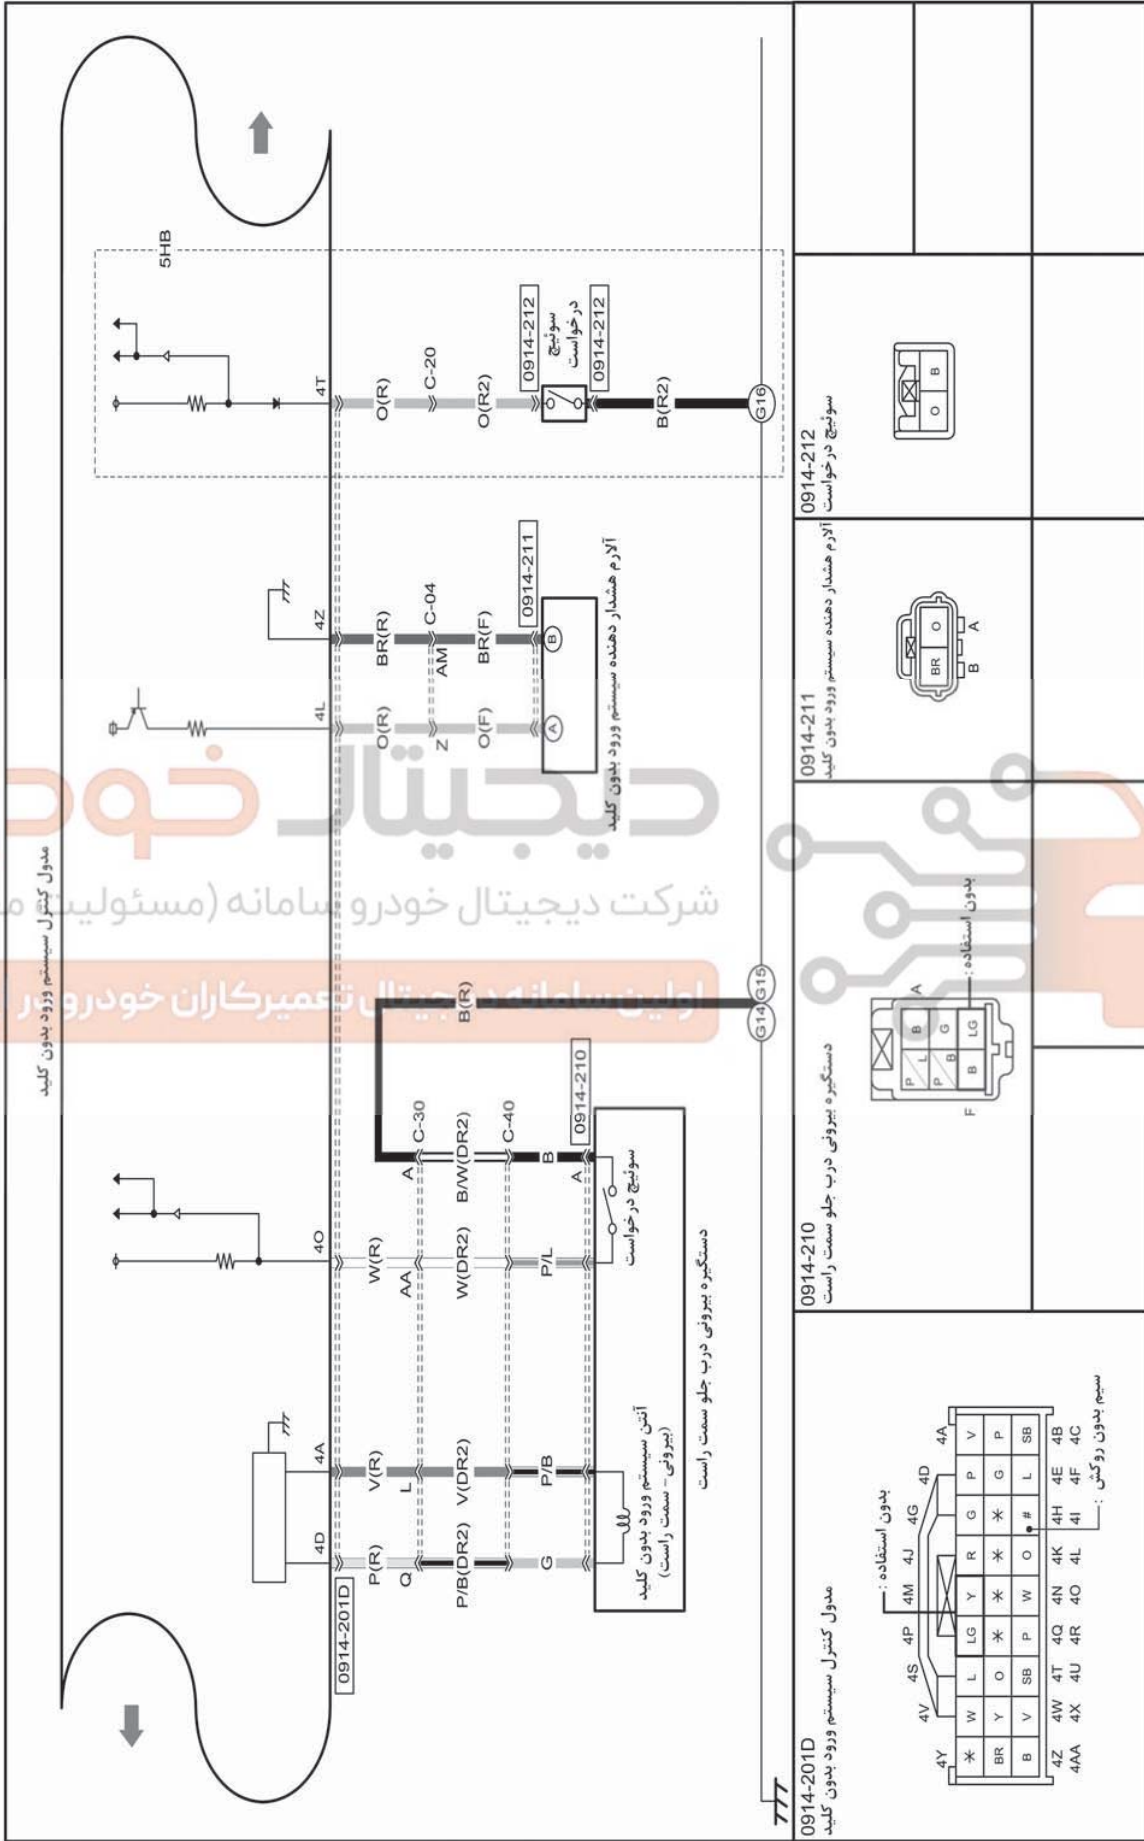

سیستم قفل مرکزی (برای خودروهای با سیستم ورود بدون کلید پیشرفته و کلید فشاری استارت)

0914-2f

777

0914-201D
مدول کنترل سیستم ورود بدون کلید

0914-210
دستگیره بیرونی درب جلو سمت راست

0914-212
سوئیچ در خواست

بدون استفاده:

4Y	4V	4W	4X	4Z	4A	4B	4C	4D	4E	4F	4G	4H	4I	4J	4K	4L	4M	4N	4O	4P	4Q	4R	4S	4T	4U	4V	4W	4X	4Y	4Z
*	*	*	*	*	*	*	*	*	*	*	*	*	*	*	*	*	*	*	*	*	*	*	*	*	*	*	*	*	*	*

سیم بدون روکش: 4A 4B 4C 4D 4E 4F 4G 4H 4I 4J 4K 4L 4M 4N 4O 4P 4Q 4R 4S 4T 4U 4V 4W 4X 4Y 4Z