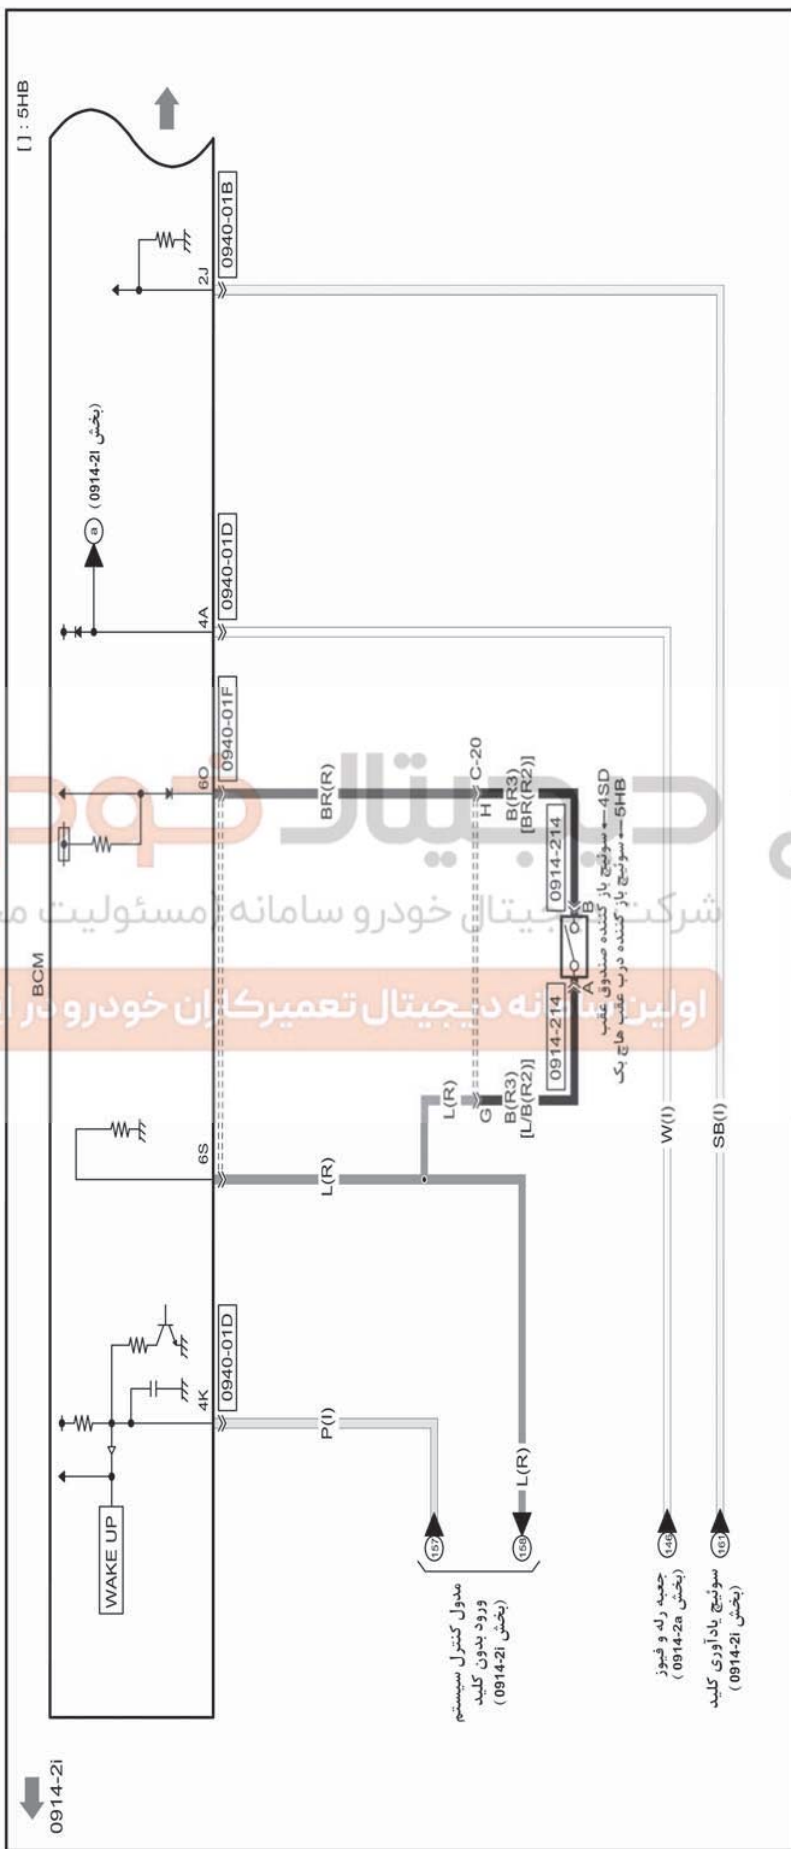

سیستم قفل مرکزی (برای خودروهای با سیستم ورود بدون کلید پیشرفته و کلید فشاری استارت)

0914-2j