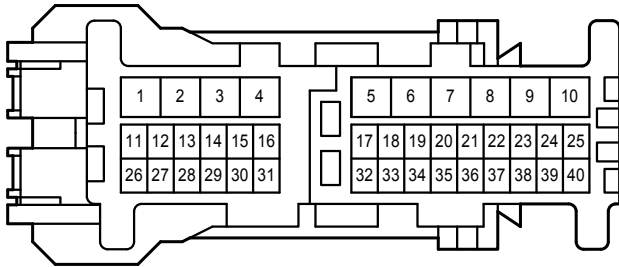

Power Seat <LHD , Korea>

Power Seat <LHD , Korea>

3D
White

3E
White

AN2
White

BA1
Blue

GN2
Blue

اولین سامانه دیجیتال تعمیرکاران خودرو در ایران