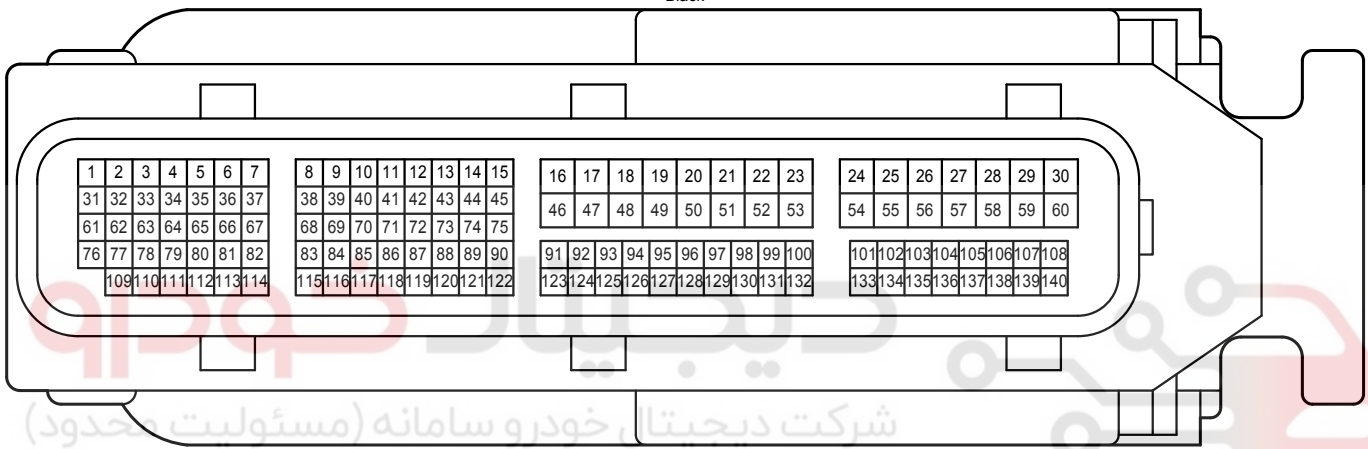

Power Seat <LHD , Korea>

A 62
Black

B 36
Gray

B 77
Black

G 78
White

G 79
White

G100
Gray

G118
White