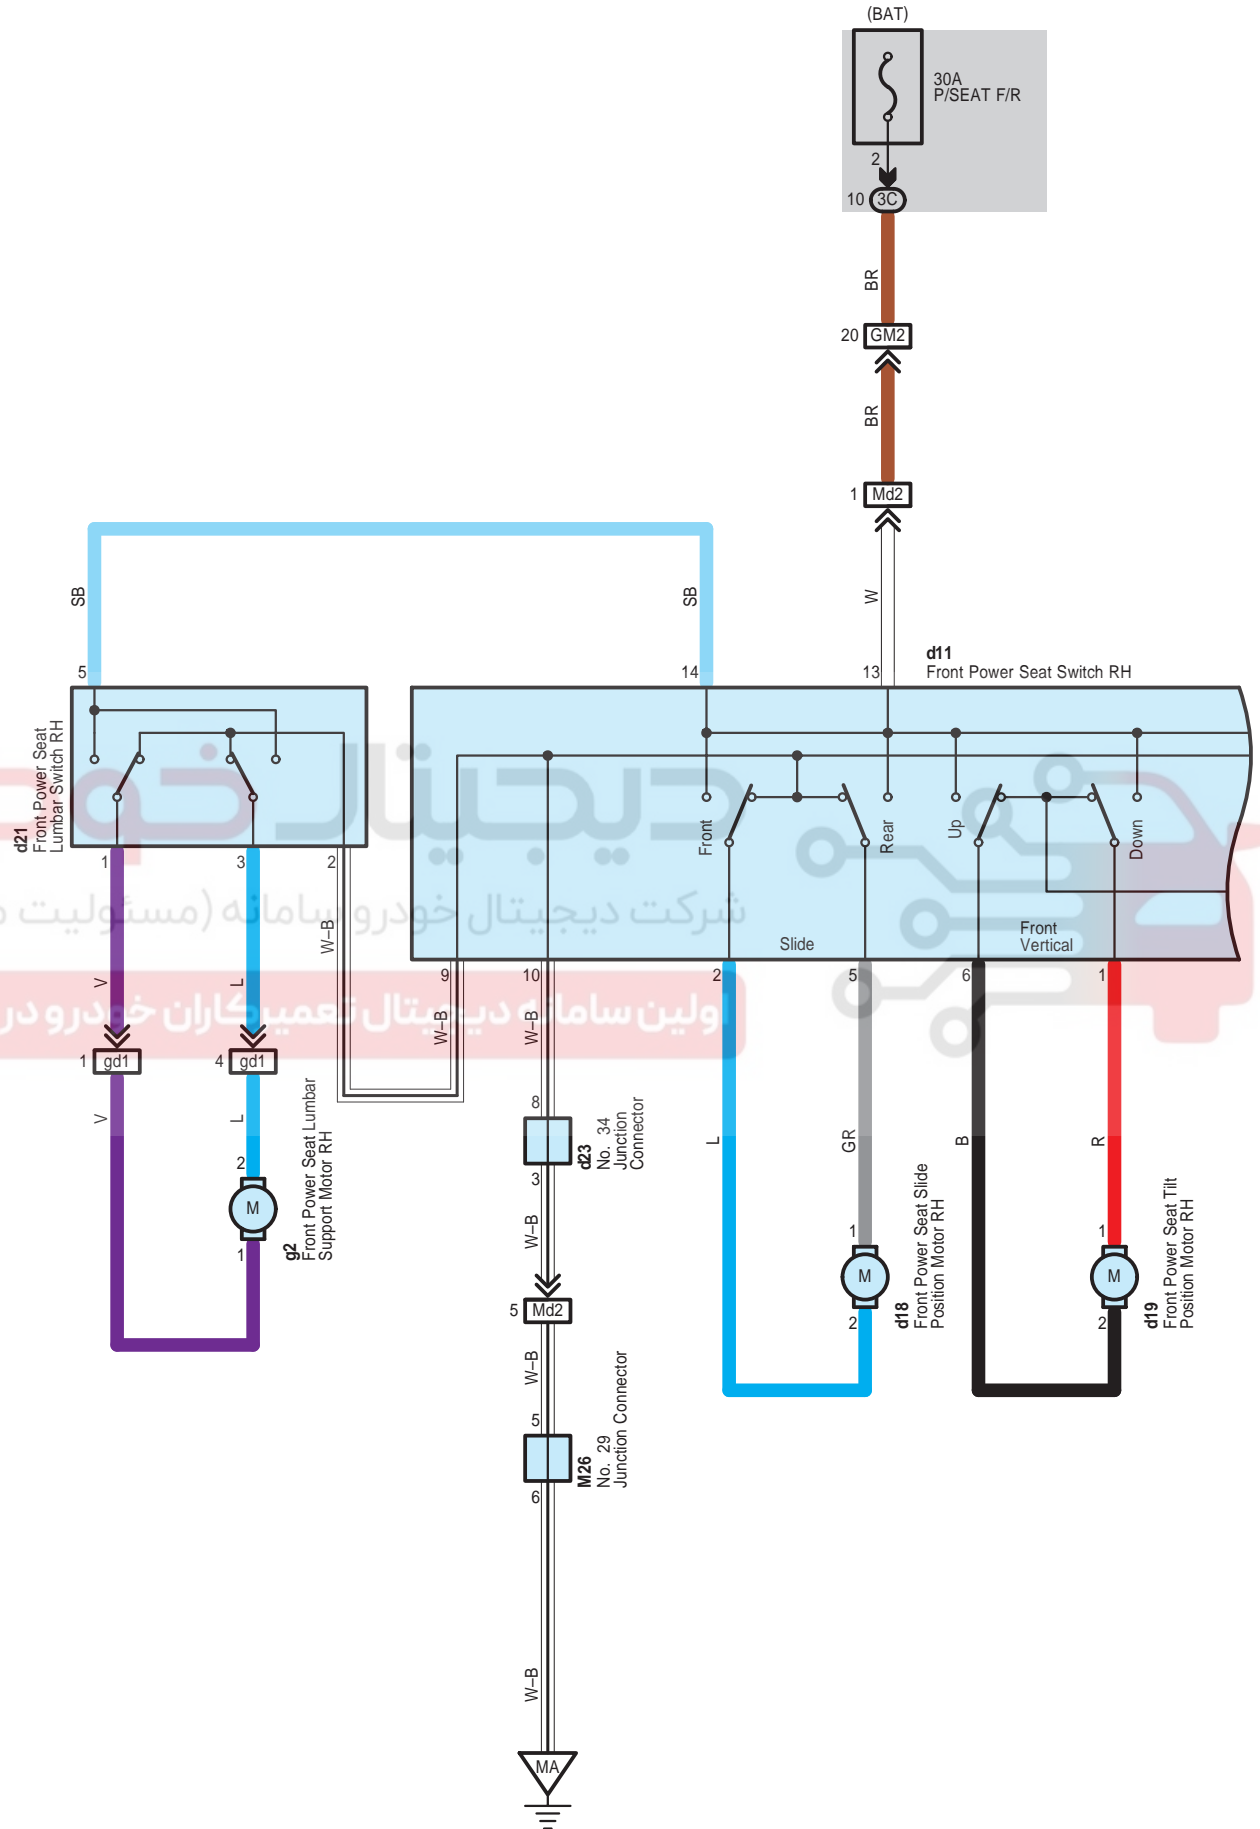

Power Seat <RHD>