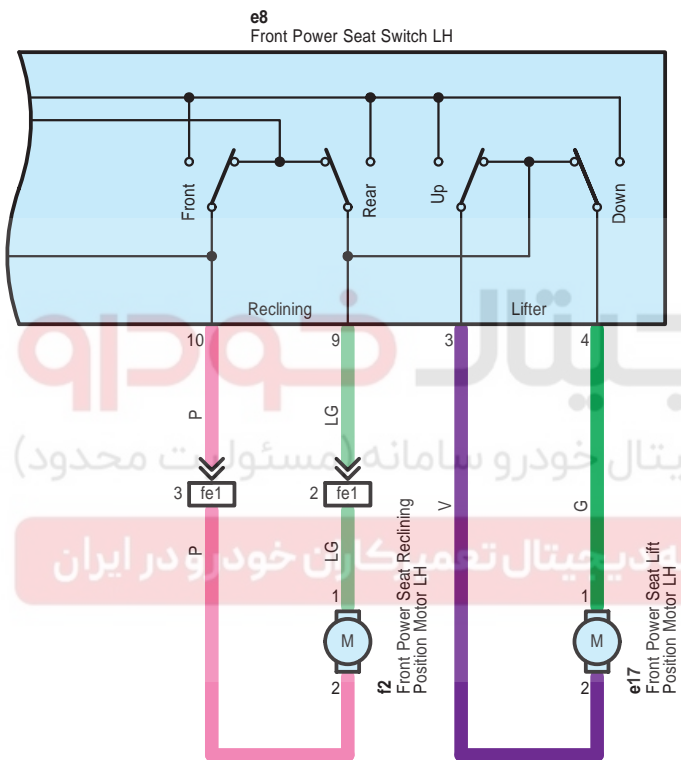

Power Seat <LHD , Except Korea>

- 1 : w/ Seat Heater
- 2 : w/o Seat Heater

دیجیتال خودرو
شرکت دیجیتال خودرو سامانه مسئولیت محدود
اولین سامانه دیجیتال تعمیرکاران خودرو در ایران