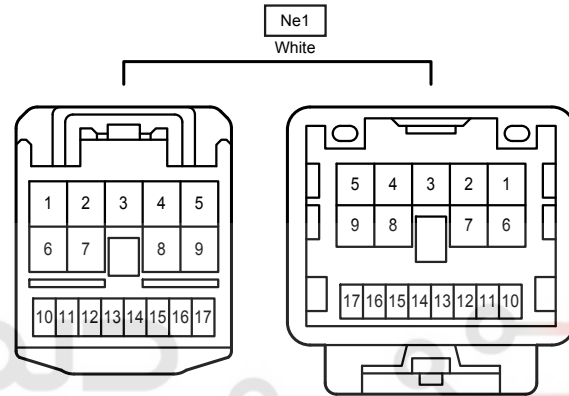

Power Seat <LHD , Except Korea>

شرکت دیجیتال خودرو سامانه (مسئله ت محدود)

اولین سامانه دیجیتال تعویض روغن خودرو