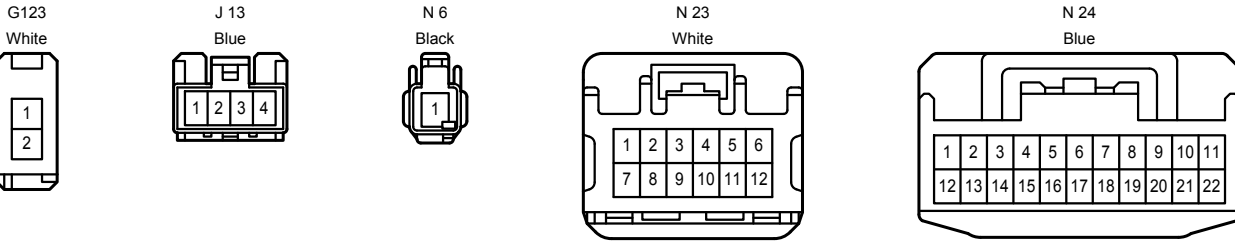

Power Seat <LHD , Korea>

A 62
Black

B 36
Gray

B 77
Black

G 78
White

G 79
White

G100
Gray

G118
White

Power Seat <LHD , Korea>

Power Seat <LHD , Korea>

3D
White

3E
White

AN2
White

BA1
Blue

GN2
Blue

اولین سامانه دیجیتال تعمیرکاران خودرو در ایران