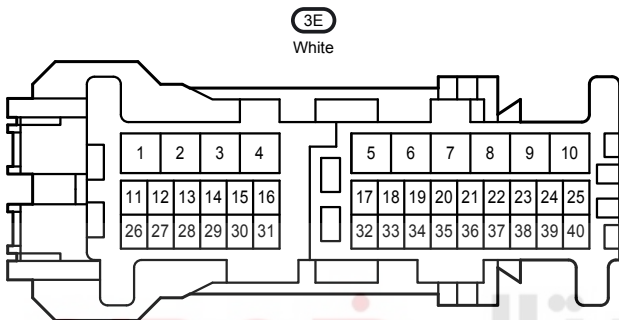

Power Seat <LHD , Except Korea>

شرکت دیجیتال خودرو سامانه (مسئله ت محدود)

اولین سامانه دیجیتال تعویض روغن خودرو