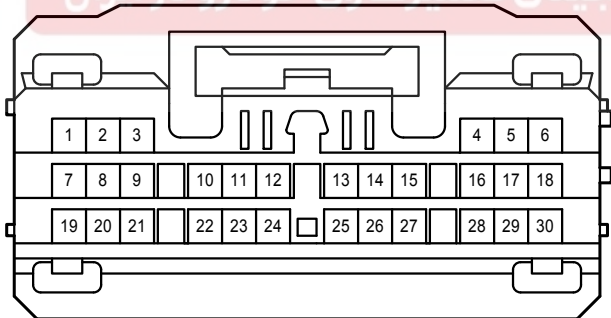

Power Seat <LHD , Korea>

A 62
Black

B 36
Gray

B 77
Black

G 78
White

G 79
White

G100
Gray

G118
White