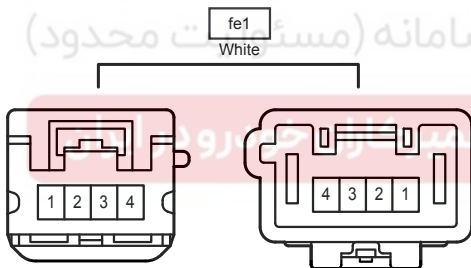

Power Seat <LHD , Except Korea>

شرکت دیجیتال خودرو سامانه (مسئله ت محدود)

اولین سامانه دیجیتال تعویض روغن خودرو