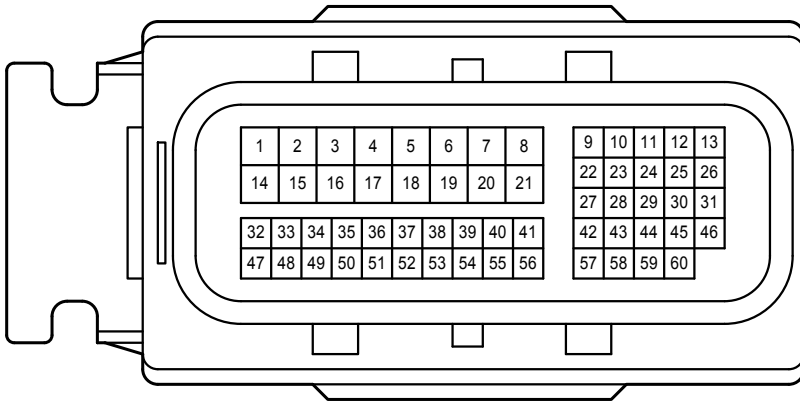

Power Seat <LHD , Korea>

A 62
Black

B 36
Gray

B 77
Black

G 78
White

G 79
White

G100
Gray

G118
White