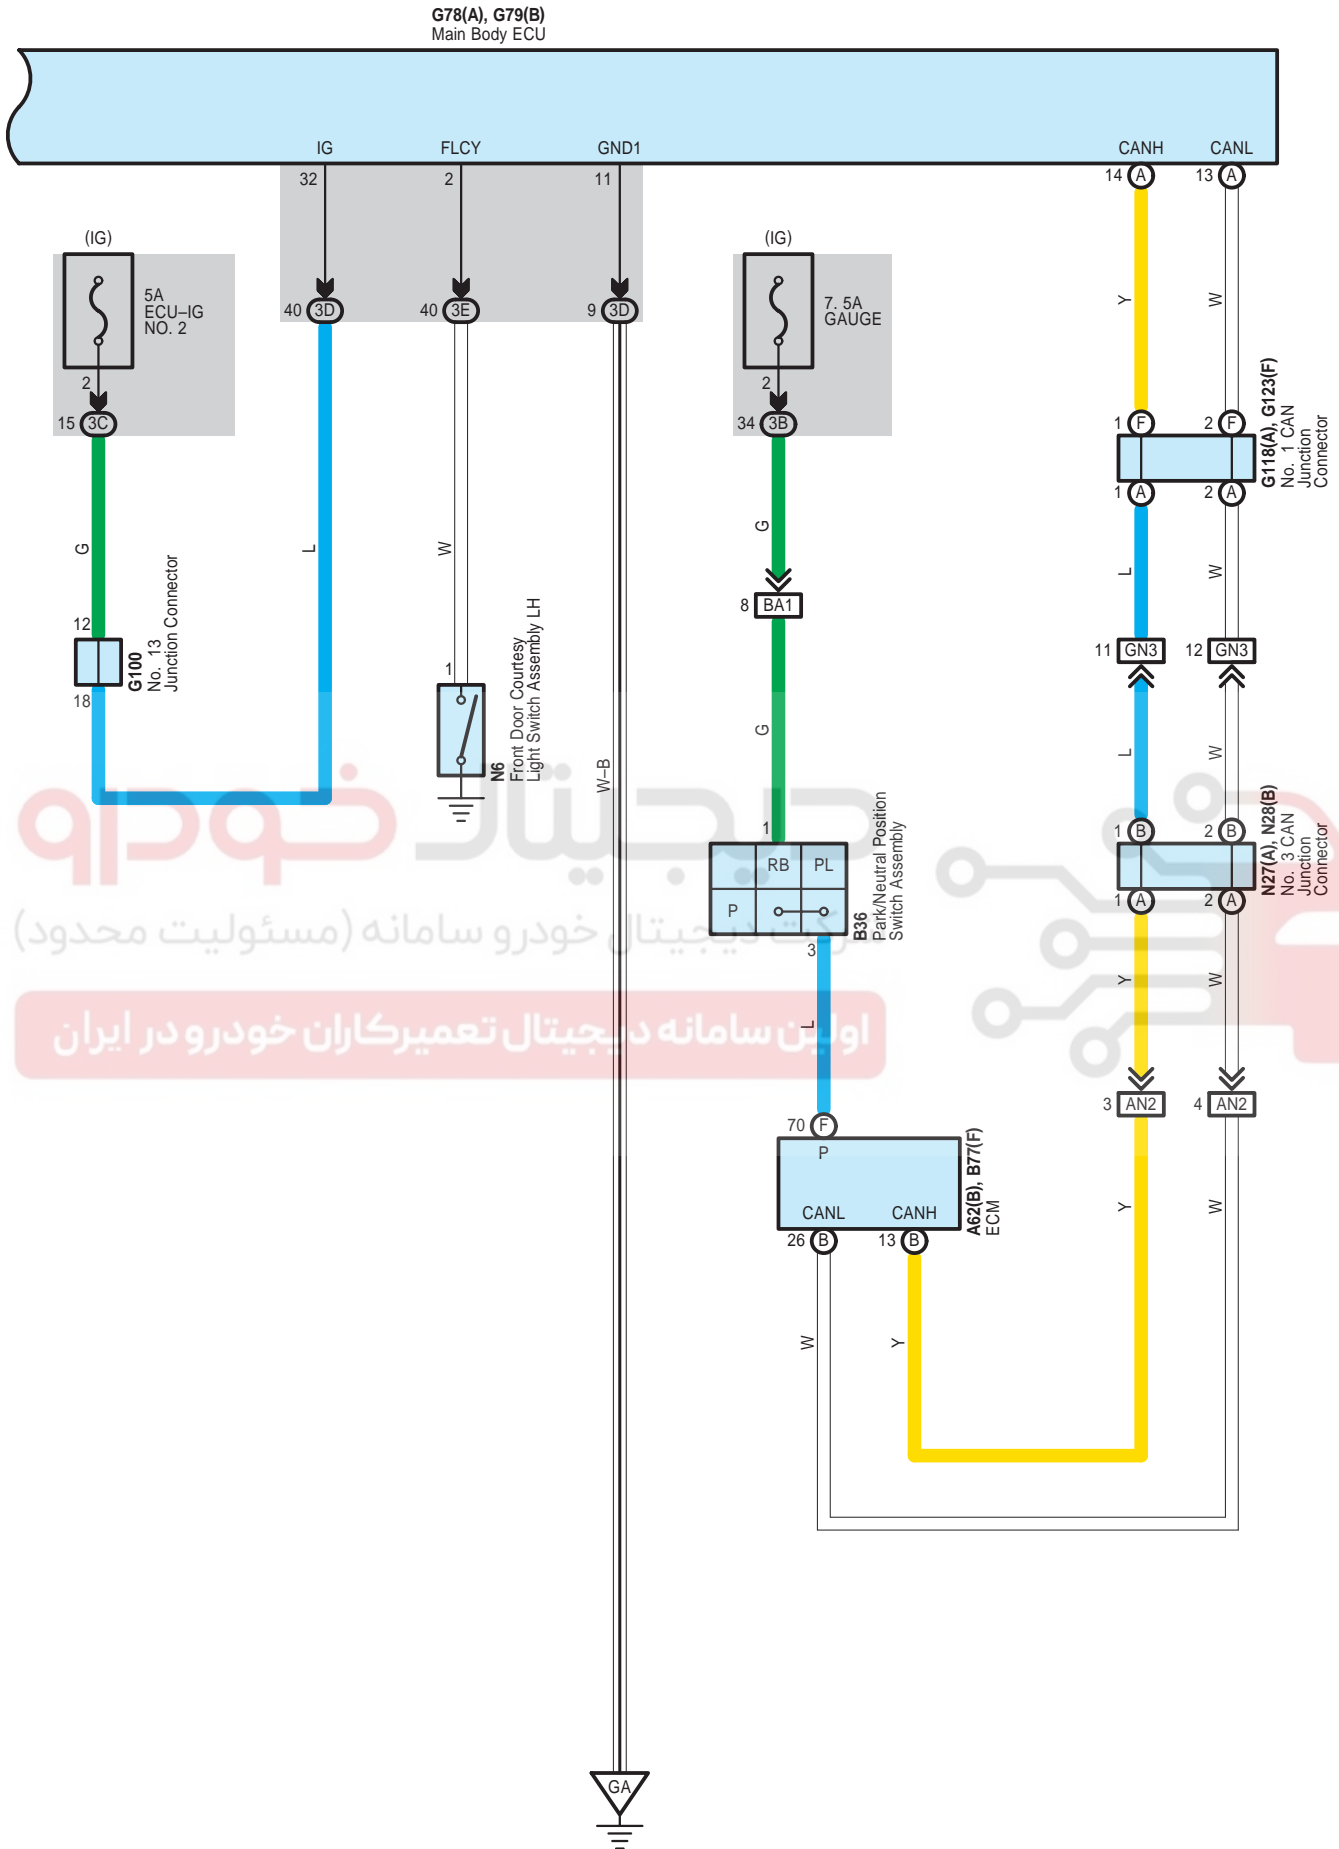

Power Seat <LHD , Korea>

خودرو دیجیتال (مسئولیت محدود)
اولین سامانه دیجیتال تعمیرکاران خودرو در ایران