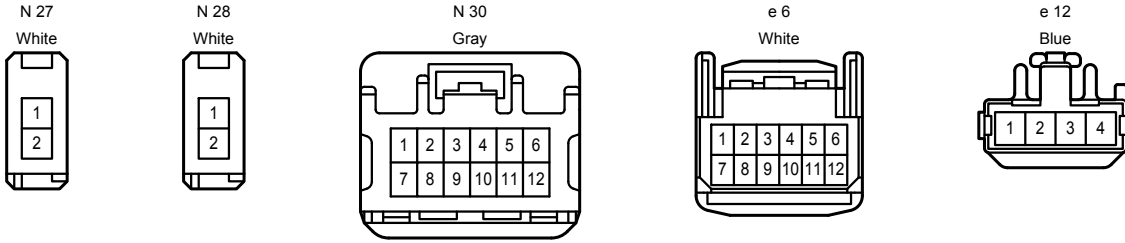

Power Seat <LHD , Korea>