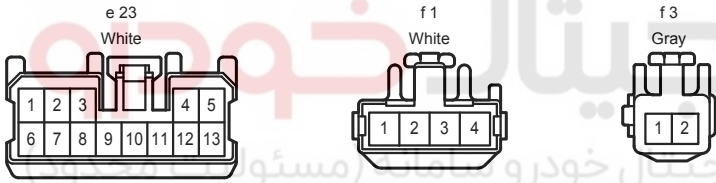

Power Seat <LHD , Korea>

A 62
Black

B 36
Gray

B 77
Black

G 78
White

G 79
White

G100
Gray

G118
White

Power Seat <LHD , Korea>

Power Seat <LHD , Korea>

3D
White

3E
White

AN2
White

BA1
Blue

GN2
Blue

اولین سامانه دیجیتال تعمیرکاران خودرو در ایران