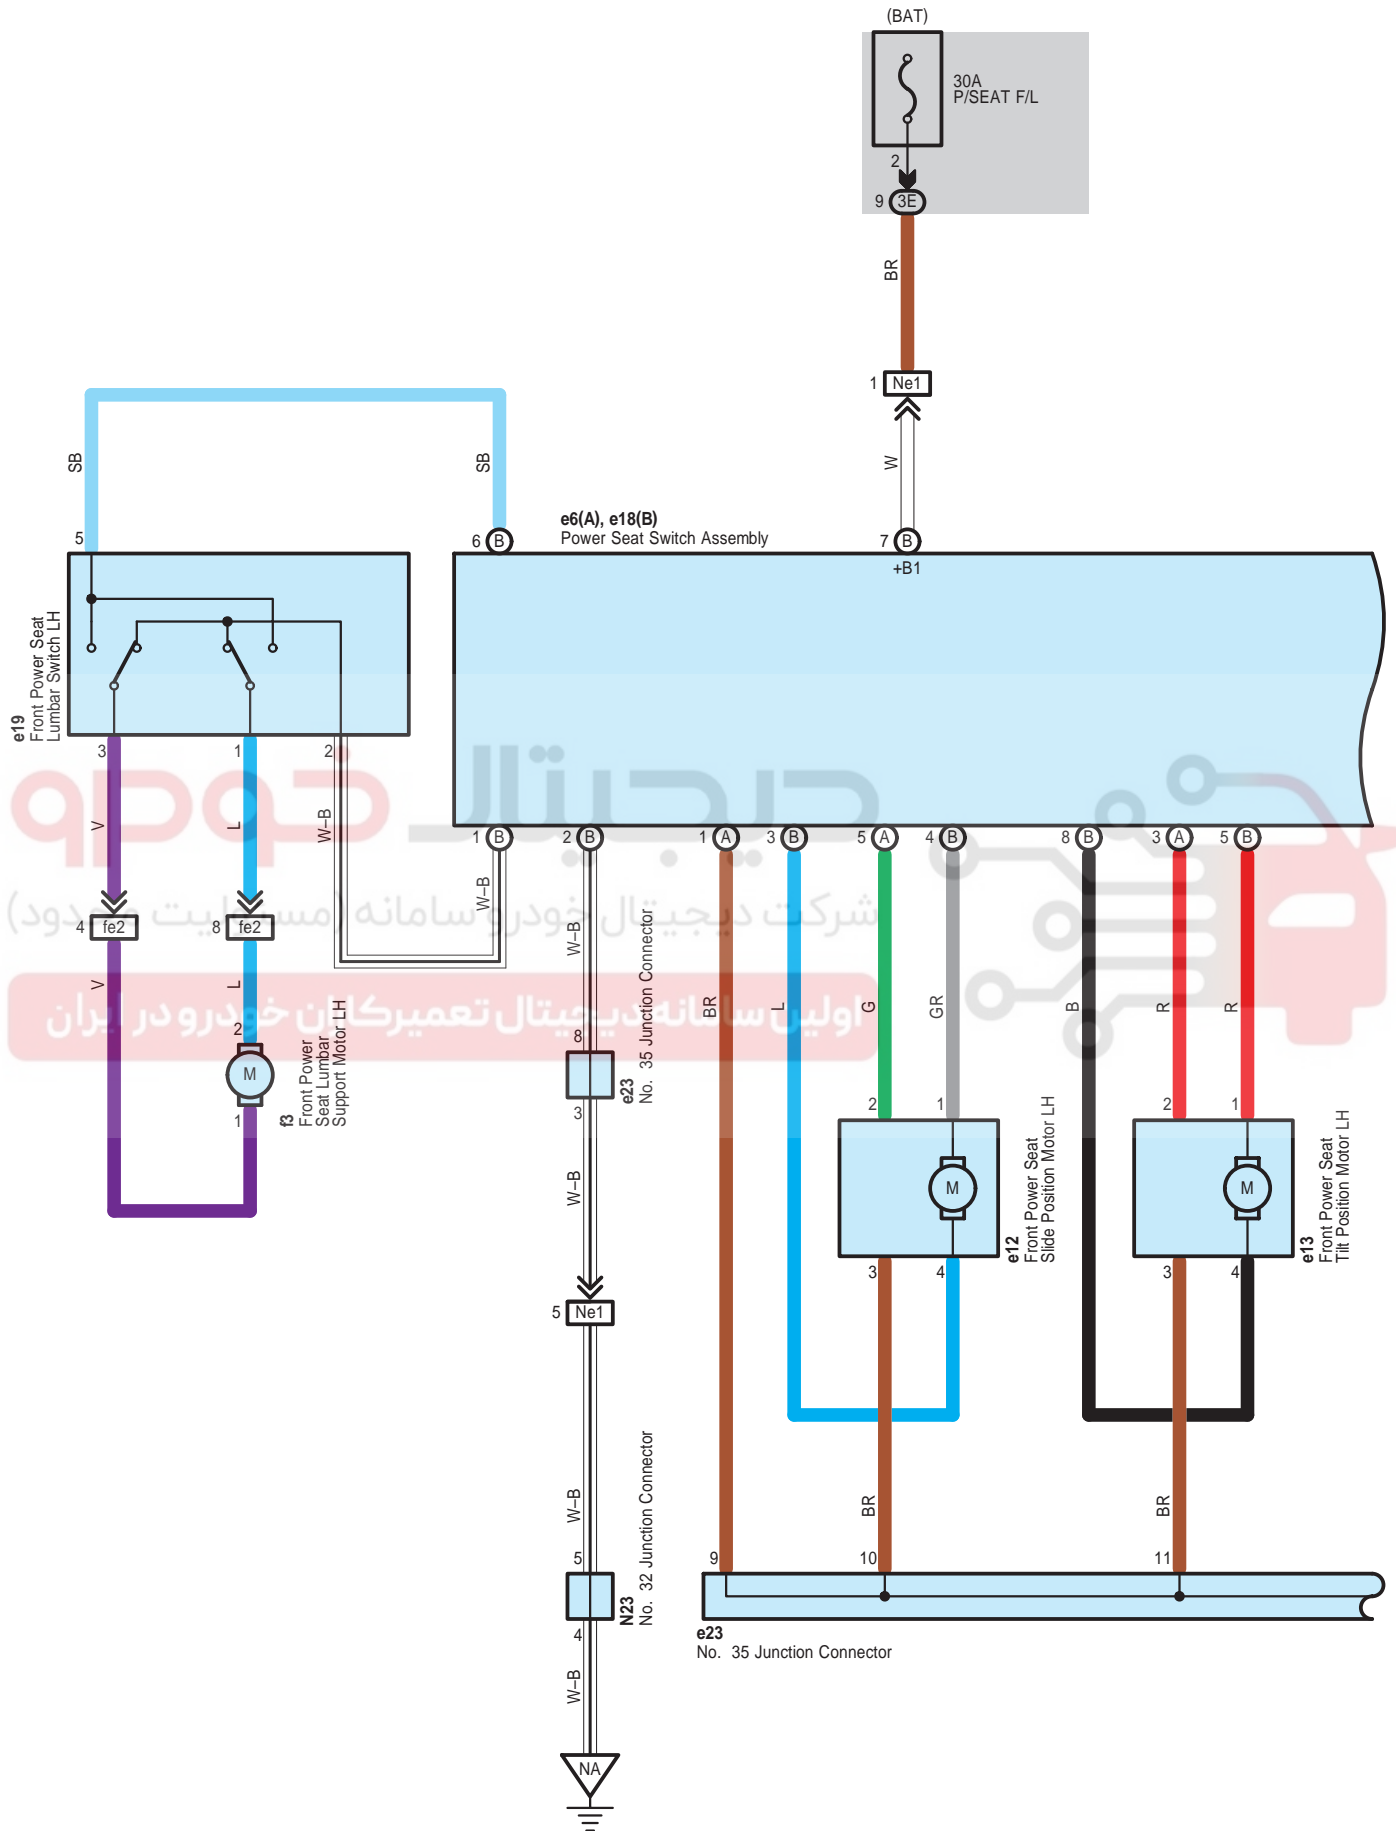

Power Seat <LHD , Korea>