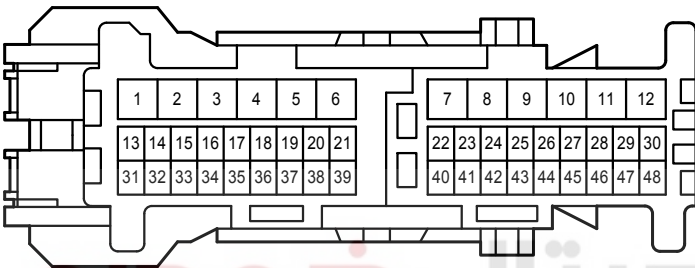

Power Seat <RHD>

M 26
Black

d 11
White

d 18
Blue

d 19
White

d 20
Blue

d 21
White

d 23
White

g 1
White

g 2
Gray

3C
White

GM2
Blue

Md2
White

gd1
White

Power Seat <LHD , Korea>

Power Seat <LHD , Korea>