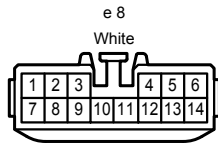

Power Seat <LHD , Except Korea>

شرکت دیجیتال خودرو سامانه (مسئله ت محدود)

اولین سامانه دیجیتال تعویض روغن خودرو