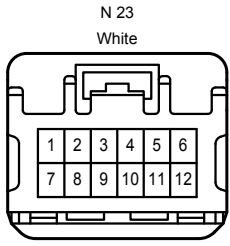

Power Seat <LHD , Except Korea>

شرکت دیجیتال خودرو سامانه (مسئله ت محدود)

اولین سامانه دیجیتال تعویض روغن خودرو