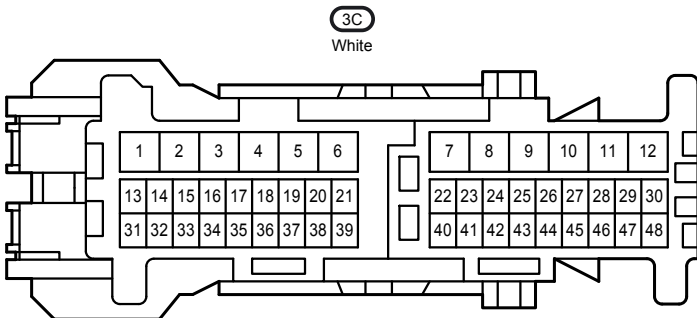

Power Seat <LHD , Korea>