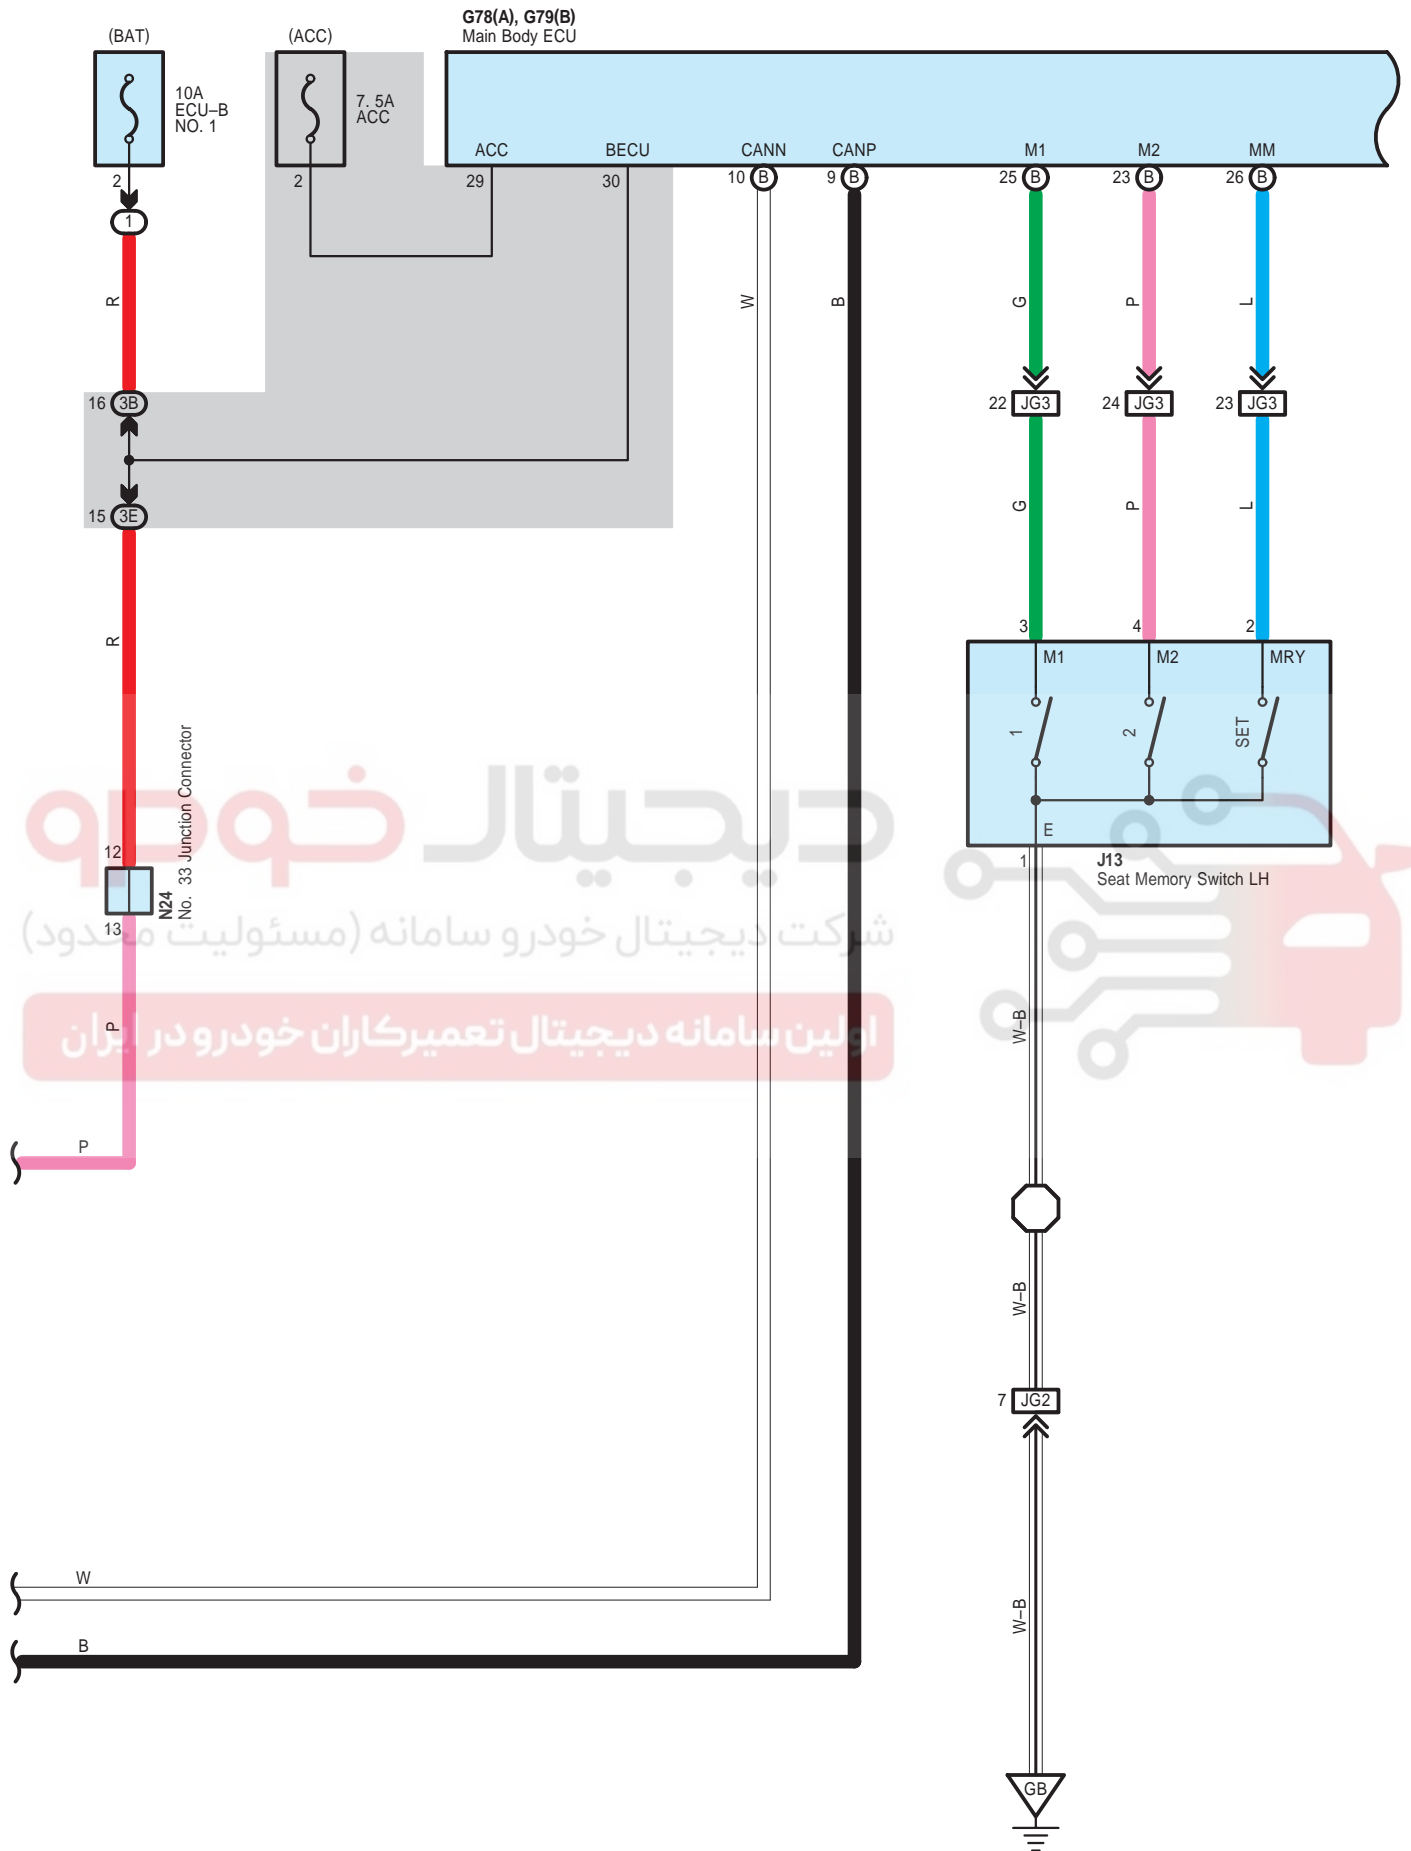

g 1
White

g 2
Gray

3C
White

GM2
Blue

Md2
White

gd1
White

Power Seat <LHD , Korea>

Power Seat <LHD , Korea>