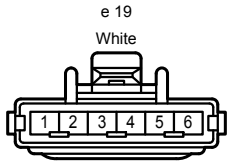

Power Seat <LHD , Except Korea>

شرکت دیجیتال خودرو سامانه (مسئله ت محدود)

اولین سامانه دیجیتال تعویض روغن خودرو