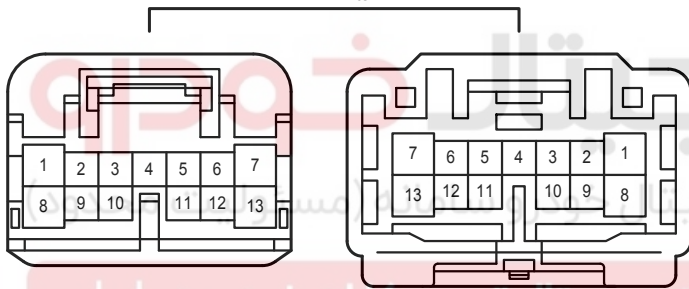

Power Seat <LHD , Korea>

Power Seat <LHD , Korea>

3D
White

3E
White

AN2
White

BA1
Blue

GN2
Blue

اولین سامانه دیجیتال تعمیرکاران خودرو در ایران