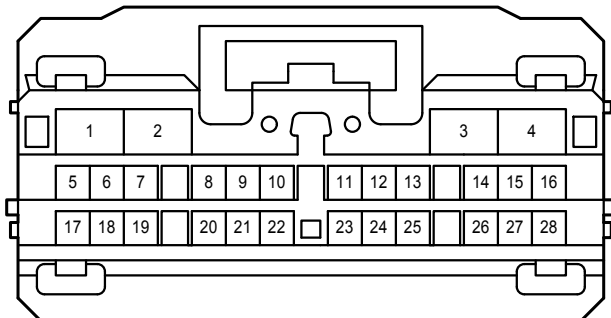

Power Seat <LHD , Korea>

A 62
Black

B 36
Gray

B 77
Black

G 78
White

G 79
White

G100
Gray

G118
White