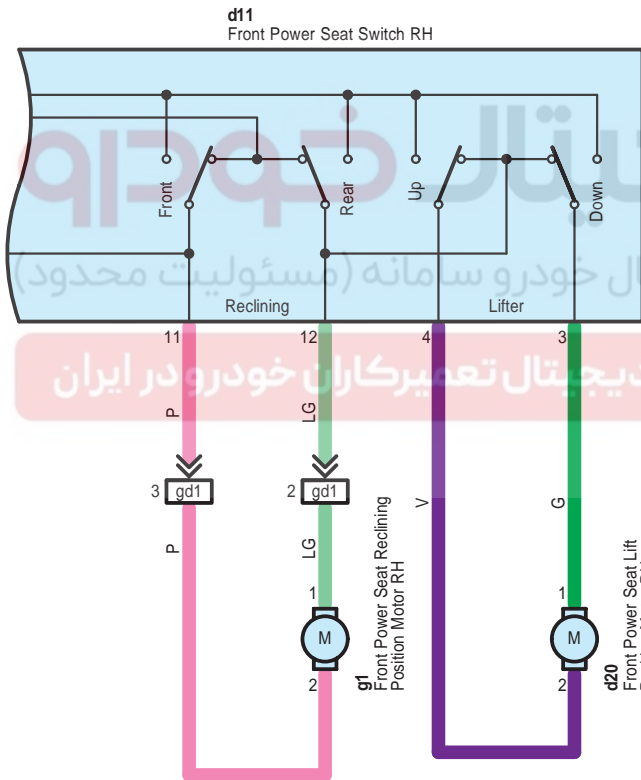

Power Seat <RHD>

دیجیتال خودرو
شرکت دیجیتال خودرو سامانه (مسئولیت محدود)
اولین سامانه دیجیتال تعمیرکاران خودرو در ایران