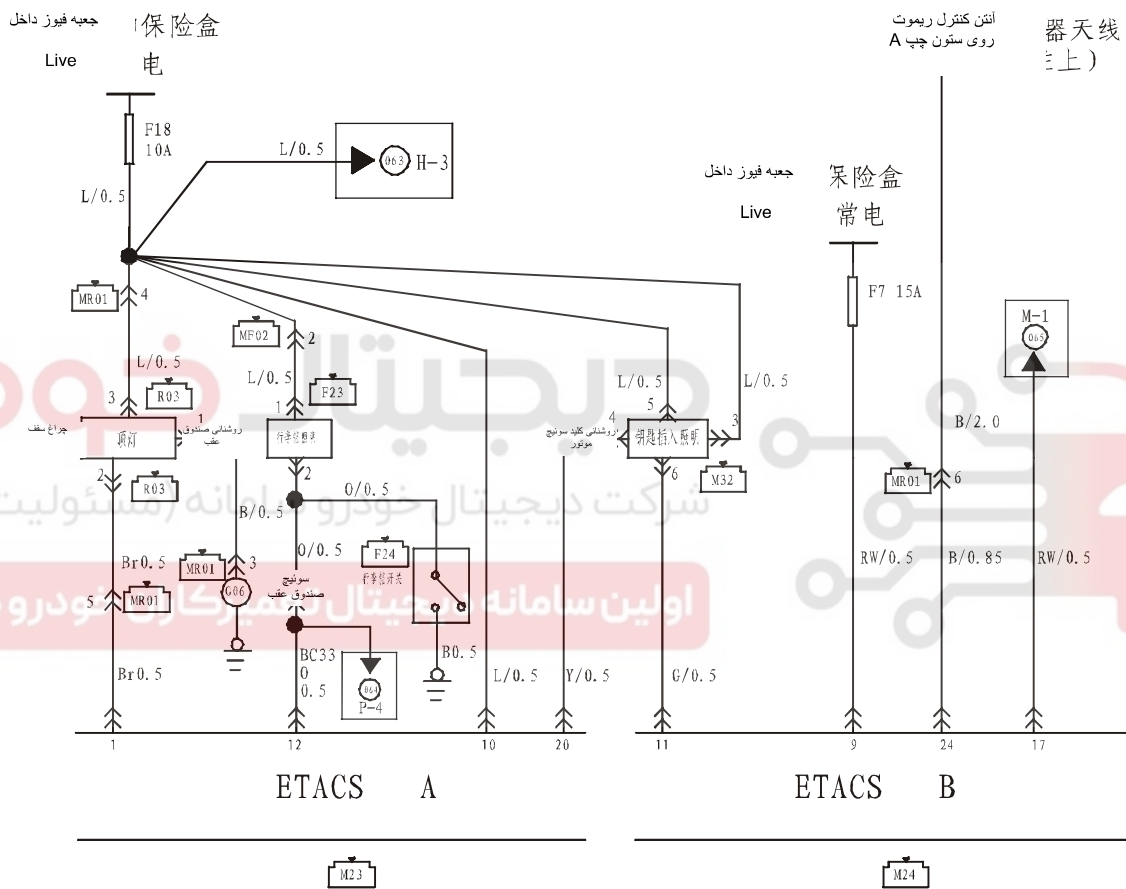

BCM سیستم چراغ سقف ، روشنایی کلید سوئیچ موتور ، روشنایی صندوق عقب H-4/

<p>M23 ETACS A سفید</p>	<p>M24 ETACS B خاکستری</p>	<p>F24 سوئیچ صندوق عقب</p>	<p>MR01 کانکتور دسته سیم اصلی و چراغ سقف</p>	<p>F23 روشنایی صندوق عقب</p>	<p>R03 روشنایی سقف</p>	<p>M32 روشنایی کلید سوئیچ موتور</p>
-------------------------	----------------------------	----------------------------	--	------------------------------	------------------------	-------------------------------------