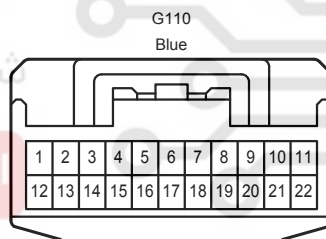

G 37
Black

(RHD)

G 37
Brown

(LHD)

G 46
White

دیجیتال خودرو سامانه (مسئولیت محدود)
شرکت دیجیتال خودرو سامانه (مسئولیت محدود)
اولین سامانه دیجیتال تعمیرکاران خودرو در ایران

Audio System , Navigation System , Parking Assist <Back Guide Monitor or Rear View Monitor>