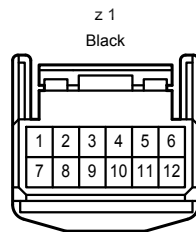

Audio System , Navigation System , Parking Assist <Back Guide Monitor or Rear View Monitor>