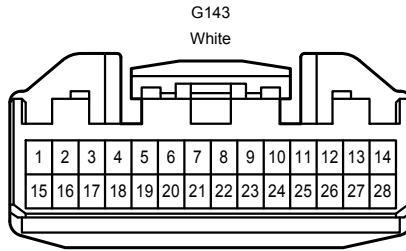

Audio System , Navigation System , Parking Assist <Back Guide Monitor or Rear View Monitor>