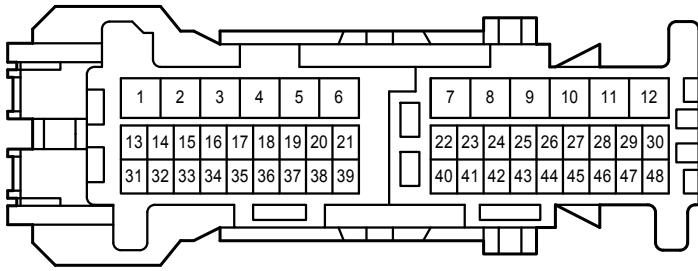

3D
White

Audio System , Navigation System , Parking Assist <Back Guide Monitor or Rear View Monitor>