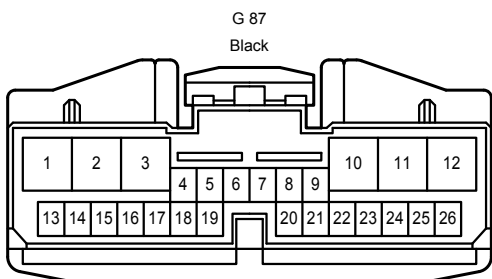

G 37
Black

(RHD)

G 37
Brown

(LHD)

G 46
White

دیجیتال خودرو سامانه (مسئولیت محدود)
شرکت دیجیتال خودرو سامانه (مسئولیت محدود)
اولین سامانه دیجیتال تعمیرکاران خودرو در ایران

Audio System , Navigation System , Parking Assist <Back Guide Monitor or Rear View Monitor>