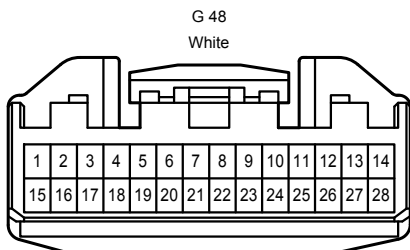

G 37
Black

(RHD)

G 37
Brown

(LHD)

G 46
White

دیجیتال خودرو سامانه (مسئولیت محدود)
شرکت دیجیتال خودرو سامانه (مسئولیت محدود)
اولین سامانه دیجیتال تعمیرکاران خودرو در ایران

Audio System , Navigation System , Parking Assist <Back Guide Monitor or Rear View Monitor>