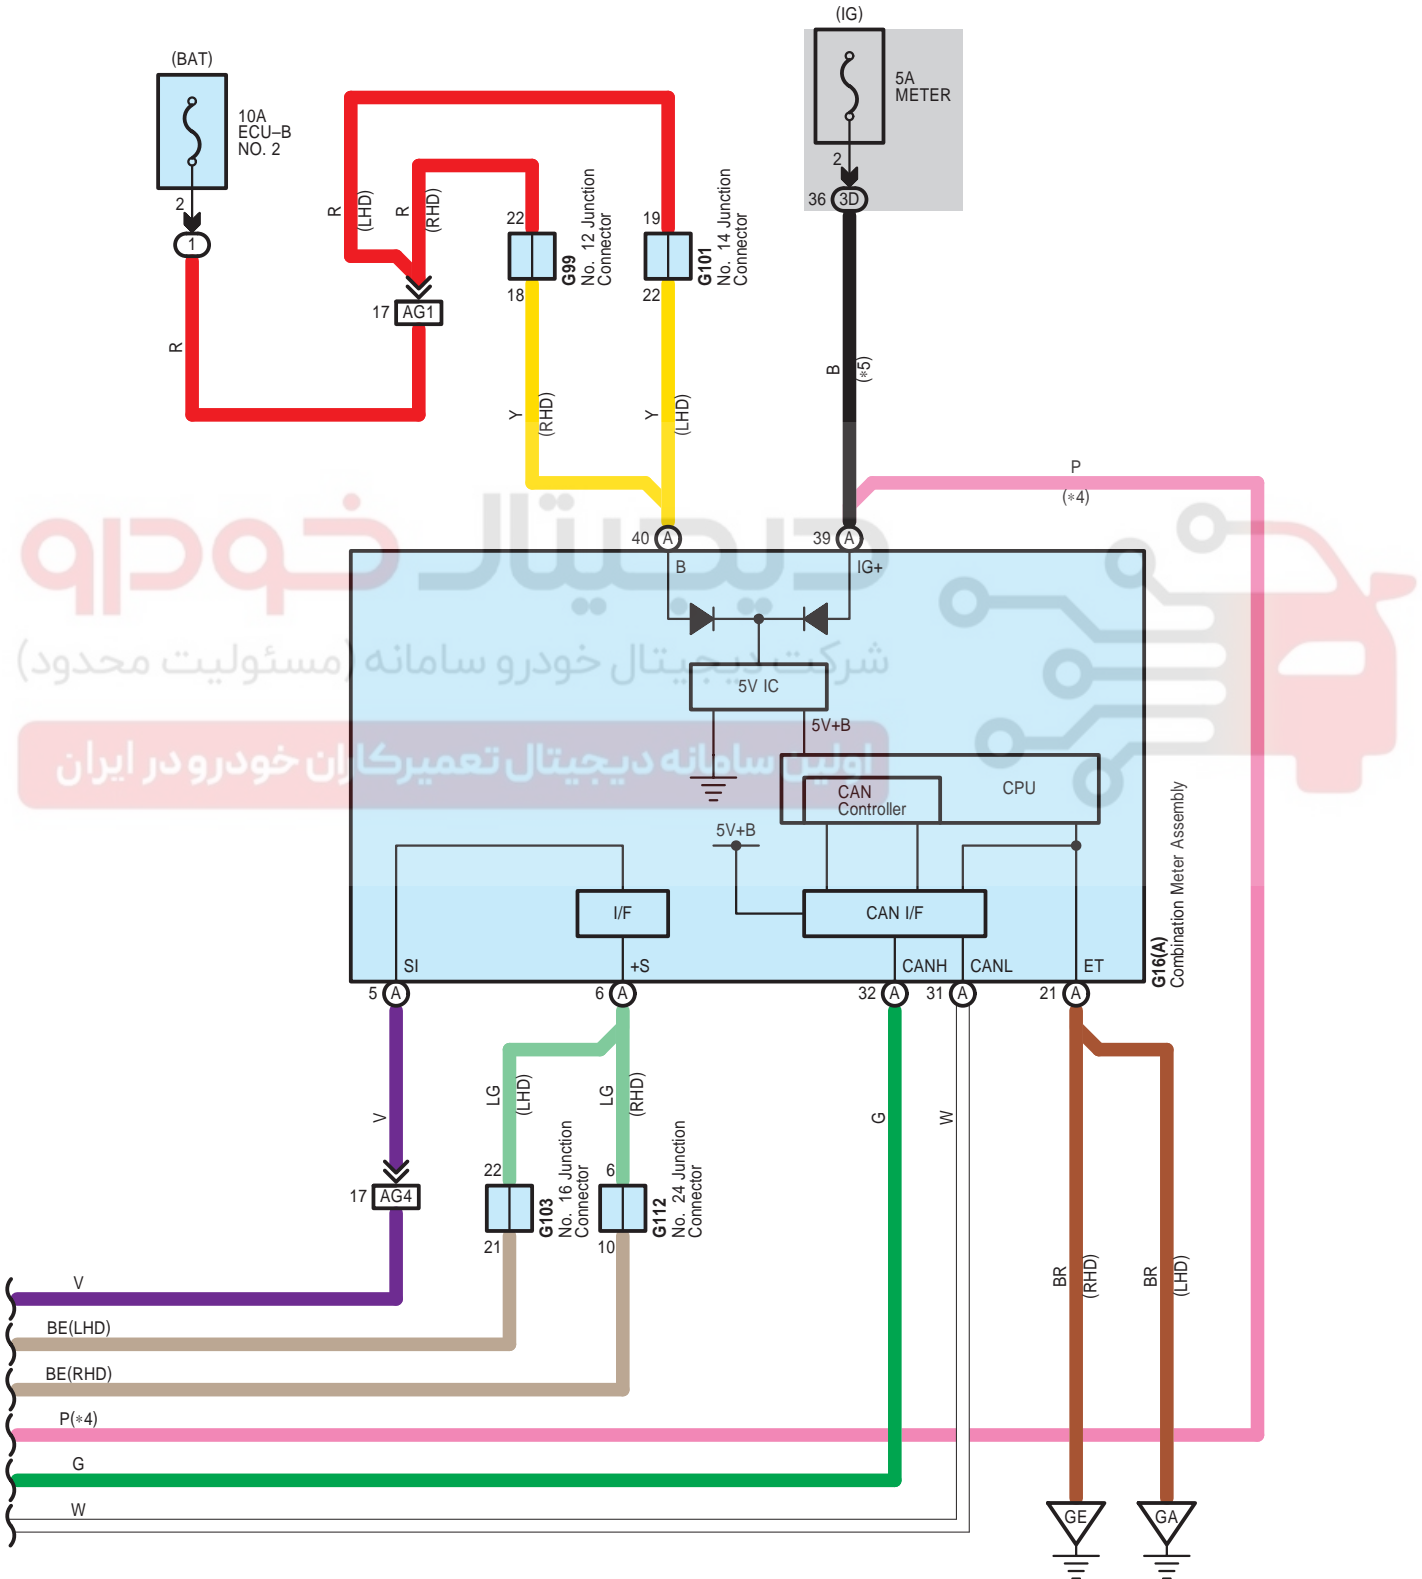

G46(A), G47(B), G48(C), G146(D)
Radio Receiver Assembly
G49(E), G137(F), G138(G), G139(H), G149(K)
Navigation Receiver Assembly
G141(L), G142(M), G143(N), G144(P), G150(Q)
Radio & Display Receiver Assembly