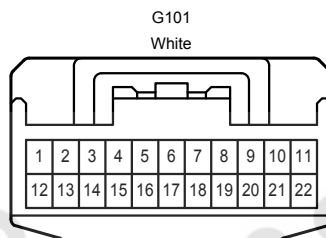

G 37
Black

(RHD)

G 37
Brown

(LHD)

G 46
White

دیجیتال خودرو سامانه (مسئولیت محدود)
شرکت دیجیتال خودرو سامانه (مسئولیت محدود)
اولین سامانه دیجیتال تعمیرکاران خودرو در ایران

Audio System , Navigation System , Parking Assist <Back Guide Monitor or Rear View Monitor>