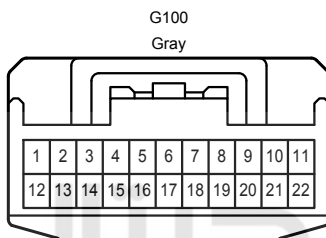

G 37
Black

(RHD)

G 37
Brown

(LHD)

G 46
White

دیجیتال خودرو سامانه (مسئولیت محدود)
شرکت دیجیتال خودرو سامانه (مسئولیت محدود)
اولین سامانه دیجیتال تعمیرکاران خودرو در ایران

Audio System , Navigation System , Parking Assist <Back Guide Monitor or Rear View Monitor>