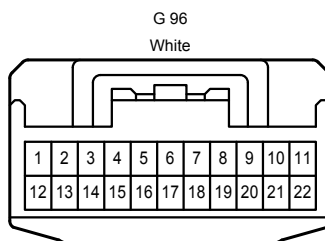

G 37
Black

(RHD)

G 37
Brown

(LHD)

G 46
White

دیجیتال خودرو سامانه (مسئولیت محدود)
شرکت دیجیتال خودرو سامانه (مسئولیت محدود)
اولین سامانه دیجیتال تعمیرکاران خودرو در ایران

Audio System , Navigation System , Parking Assist <Back Guide Monitor or Rear View Monitor>