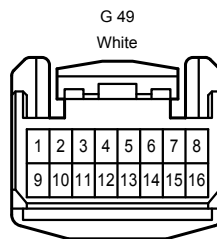

G 37
Black

(RHD)

G 37
Brown

(LHD)

G 46
White

دیجیتال خودرو سامانه (مسئولیت محدود)
شرکت دیجیتال خودرو سامانه (مسئولیت محدود)
اولین سامانه دیجیتال تعمیرکاران خودرو در ایران

Audio System , Navigation System , Parking Assist <Back Guide Monitor or Rear View Monitor>