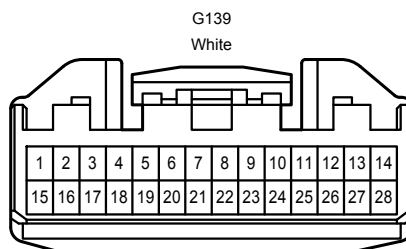

G 37
Black

(RHD)

G 37
Brown

(LHD)

G 46
White

دیجیتال خودرو سامانه (مسئولیت محدود)
شرکت دیجیتال خودرو سامانه (مسئولیت محدود)
اولین سامانه دیجیتال تعمیرکاران خودرو در ایران

Audio System , Navigation System , Parking Assist <Back Guide Monitor or Rear View Monitor>