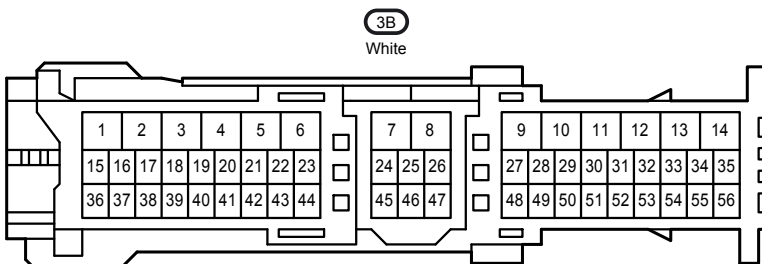

3C
White

Audio System , Navigation System , Parking Assist <Back Guide Monitor or Rear View Monitor>