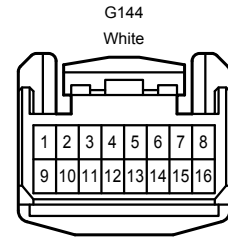

Audio System , Navigation System , Parking Assist <Back Guide Monitor or Rear View Monitor>