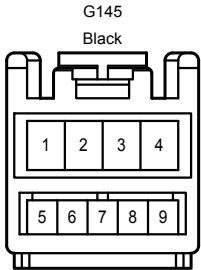

Audio System , Navigation System , Parking Assist <Back Guide Monitor or Rear View Monitor>