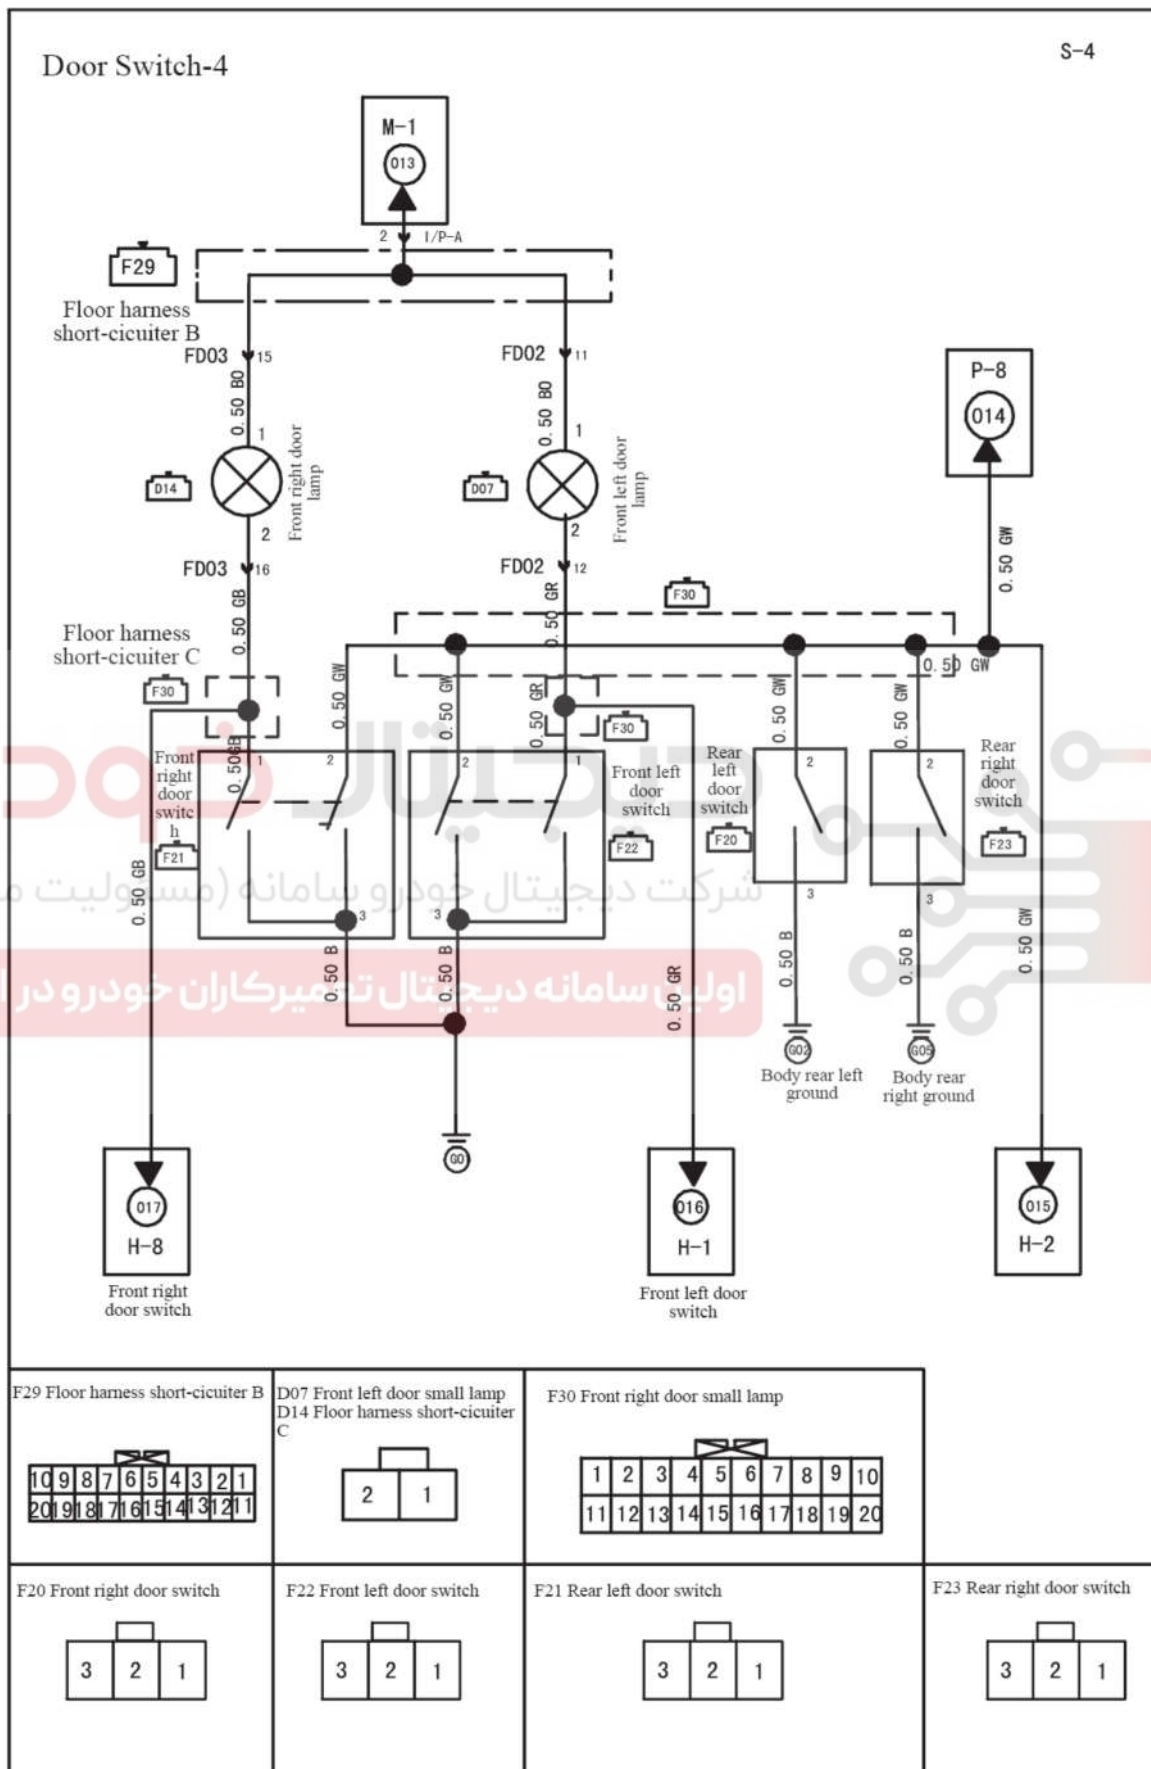

Door Lockout-3		S-3
Component position index		
Code of component	Name of component	
M43	Door lock relay	
R07	Tail-gate lockout	
D06	Front left door lockout	
D25	Rear left door lockout	
D13	Front right door lockout	
D26	Rear right lockout	
Connector		
I/P-H		
M47		
M51		
MF02		
F28		
Ground point		
G01		
G02		
G12		

دیجیتال خودرو  
 شرکت دیجیتال خودرو سامانه (مسئولیت محدود)

اولین سامانه دیجیتال تعمیر اراک خودرو در ایران

Door Switch-5		S-5
Component position index		
Code of component	Name of component	
D07	Front left door small lamp	
D14	Front right door small lamp	
F21	Front right door switch	
F20	Rear left door switch	
F22	Front left door switch	
F23	Rear right door switch	
Connector		
F29		
F30		
Ground point		
G01		
G02		
G05		