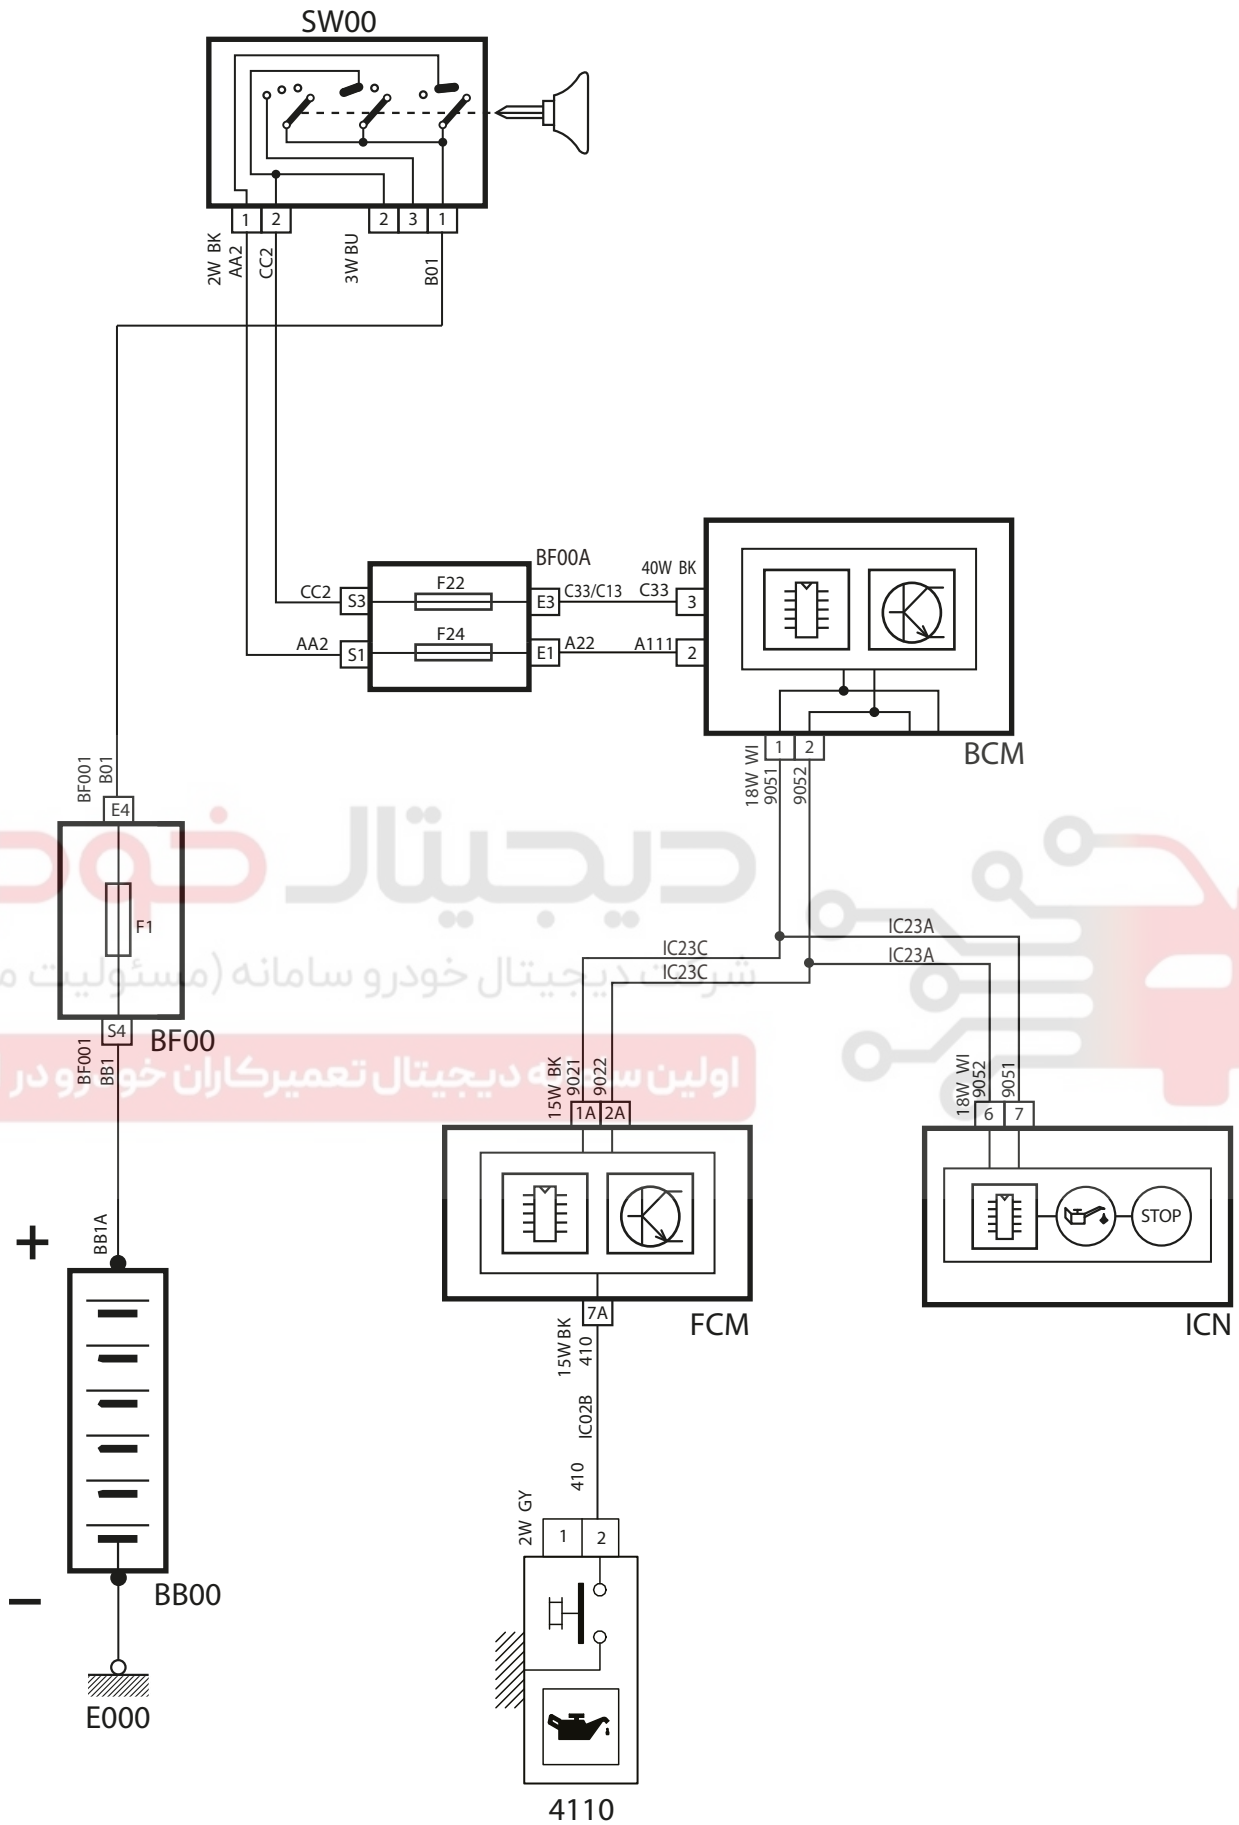

## Engine Oil Pressure - Runna ECO MUX

شرح	کد
باتري	BB00
فيورهاي داخل محفظه موتور، بالاي FCM	BF00
فيورهاي داخل اتاق، بالاي BCM	BF00I
سوئيچ	SW00
نود مركزي داخل اتاق	BCM
نود جلو آمپر	ICN
نود جلو	FCM
سوئيچ فشار روغن موتور	4110

دیجیتال خودرو  
شرکت دیجیتال خودرو سامانه (مسئولیت محدود)

اولین سامانه دیجیتال تعمیرکاران خودرو در ایران

Engine Oil Pressure - Runna ECO MUX

دیجیتال خودرو  
اولین سال دیجیتال خودرو سامانه (مسئولیت محدود)