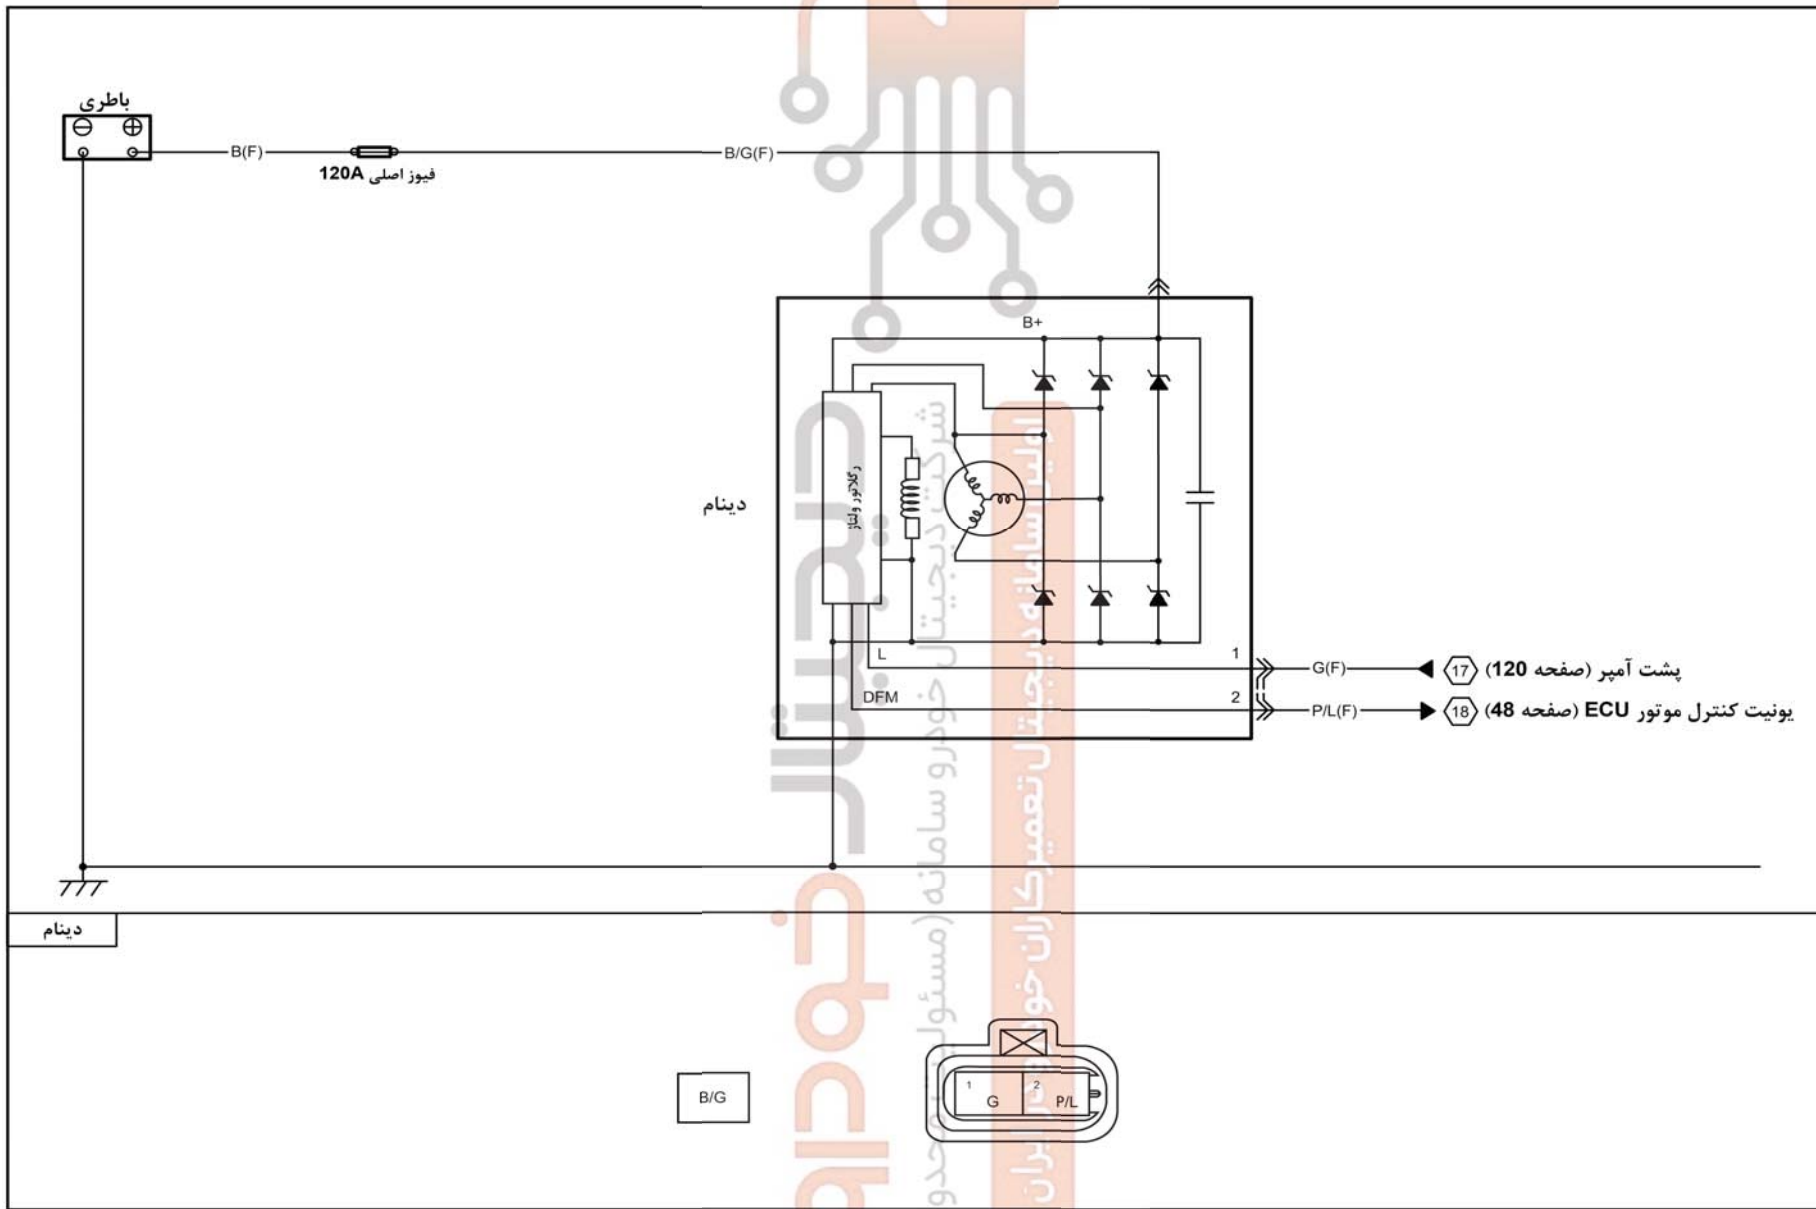

EG-CH-1

سمبل دسته سیم ها : (B) (I) (E) (F)

سیستم شارژ: CH موتور : EG

EG-CH-1

اولین سامانه تعمیرکاران خودرو در ایران  
 شرکت دیجیتال خودرو سامان (محدود)