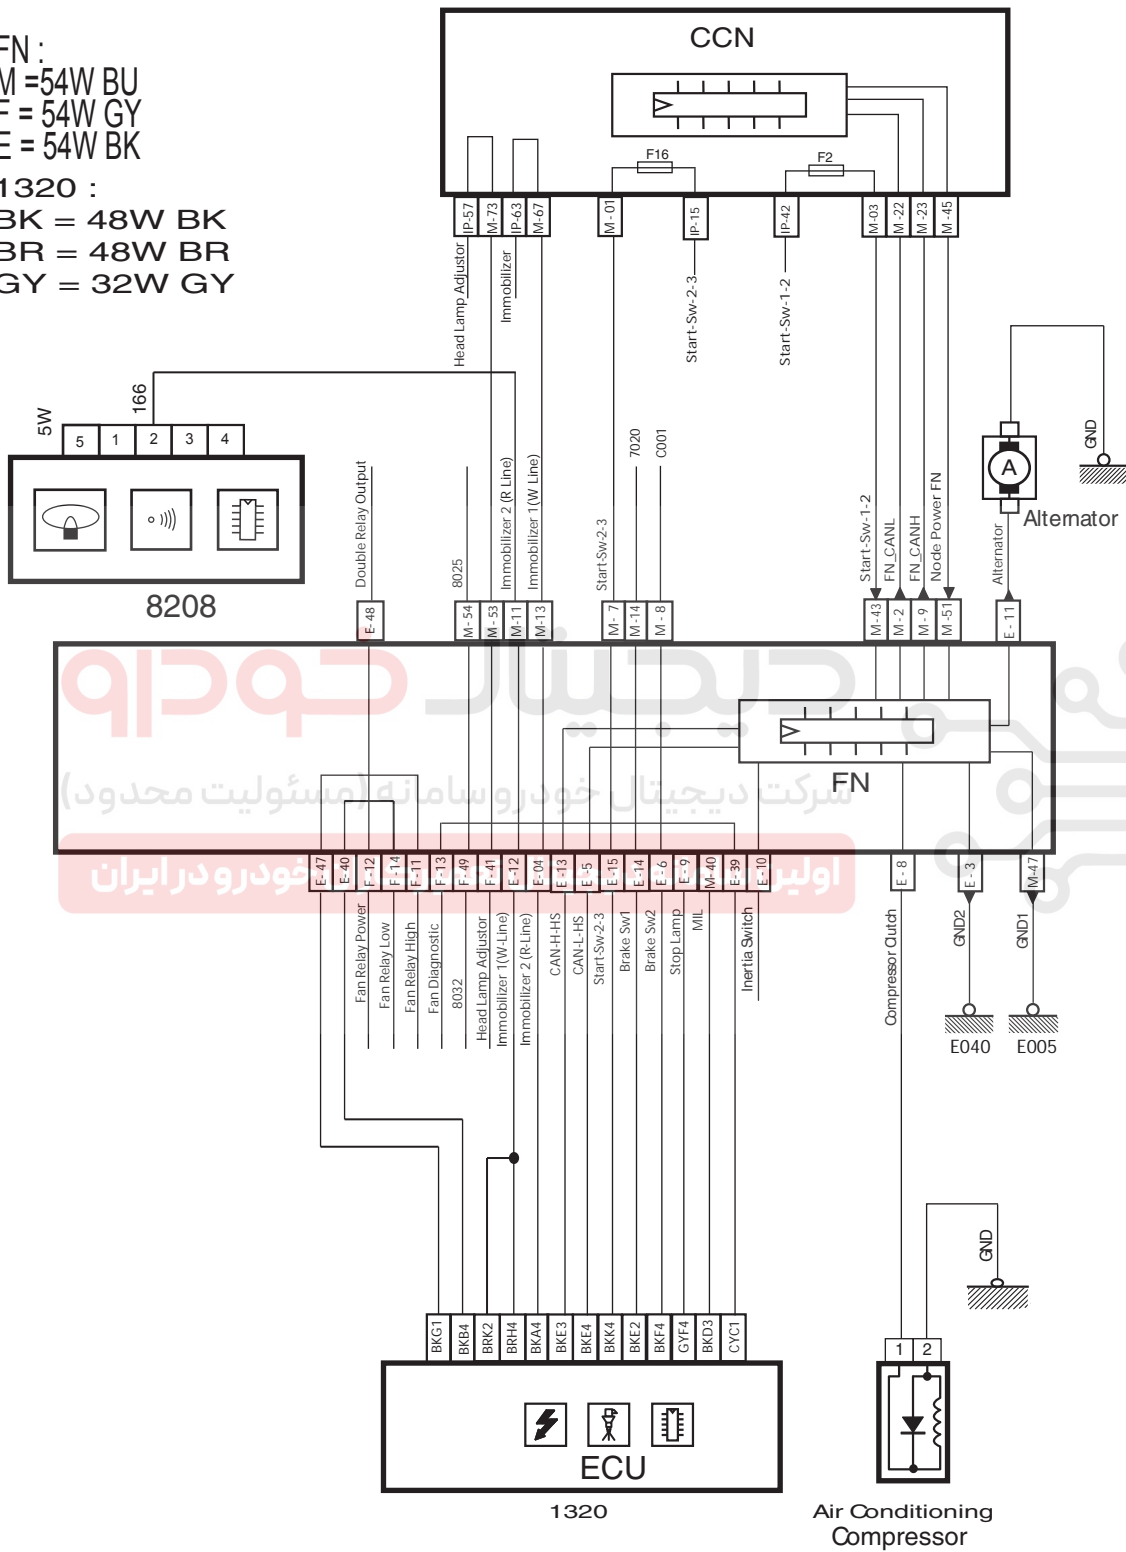

FN Node - Dena SMS MUX Bosch ME7.4.9

CCN :
M = 82W BK
F = 82W GY

FN :
M = 54W BU
F = 54W GY
E = 54W BK

1320 :
BK = 48W BK
BR = 48W BR
GY = 32W GY

FN Node - Dena SMS MUX Bosch ME7.4.9

CCN :
 M = 82W BK
 F = 82W GY

FN :
 M = 54W BU
 F = 54W GY
 E = 54W BK

1320 :
 BK = 48W BK
 BR = 48W BR
 GY = 32W GY

FN Node - Dena SMS MUX Bosch ME7.4.9

E = 54W BK
M = 54W BU
F = 54W GY

دیجیتال خودرو
سردت دیجیتال خودرو سامانه (مسئولیت محدود)
اولین سامانه دیجیتال تعمیرکاران خودرو در ایران