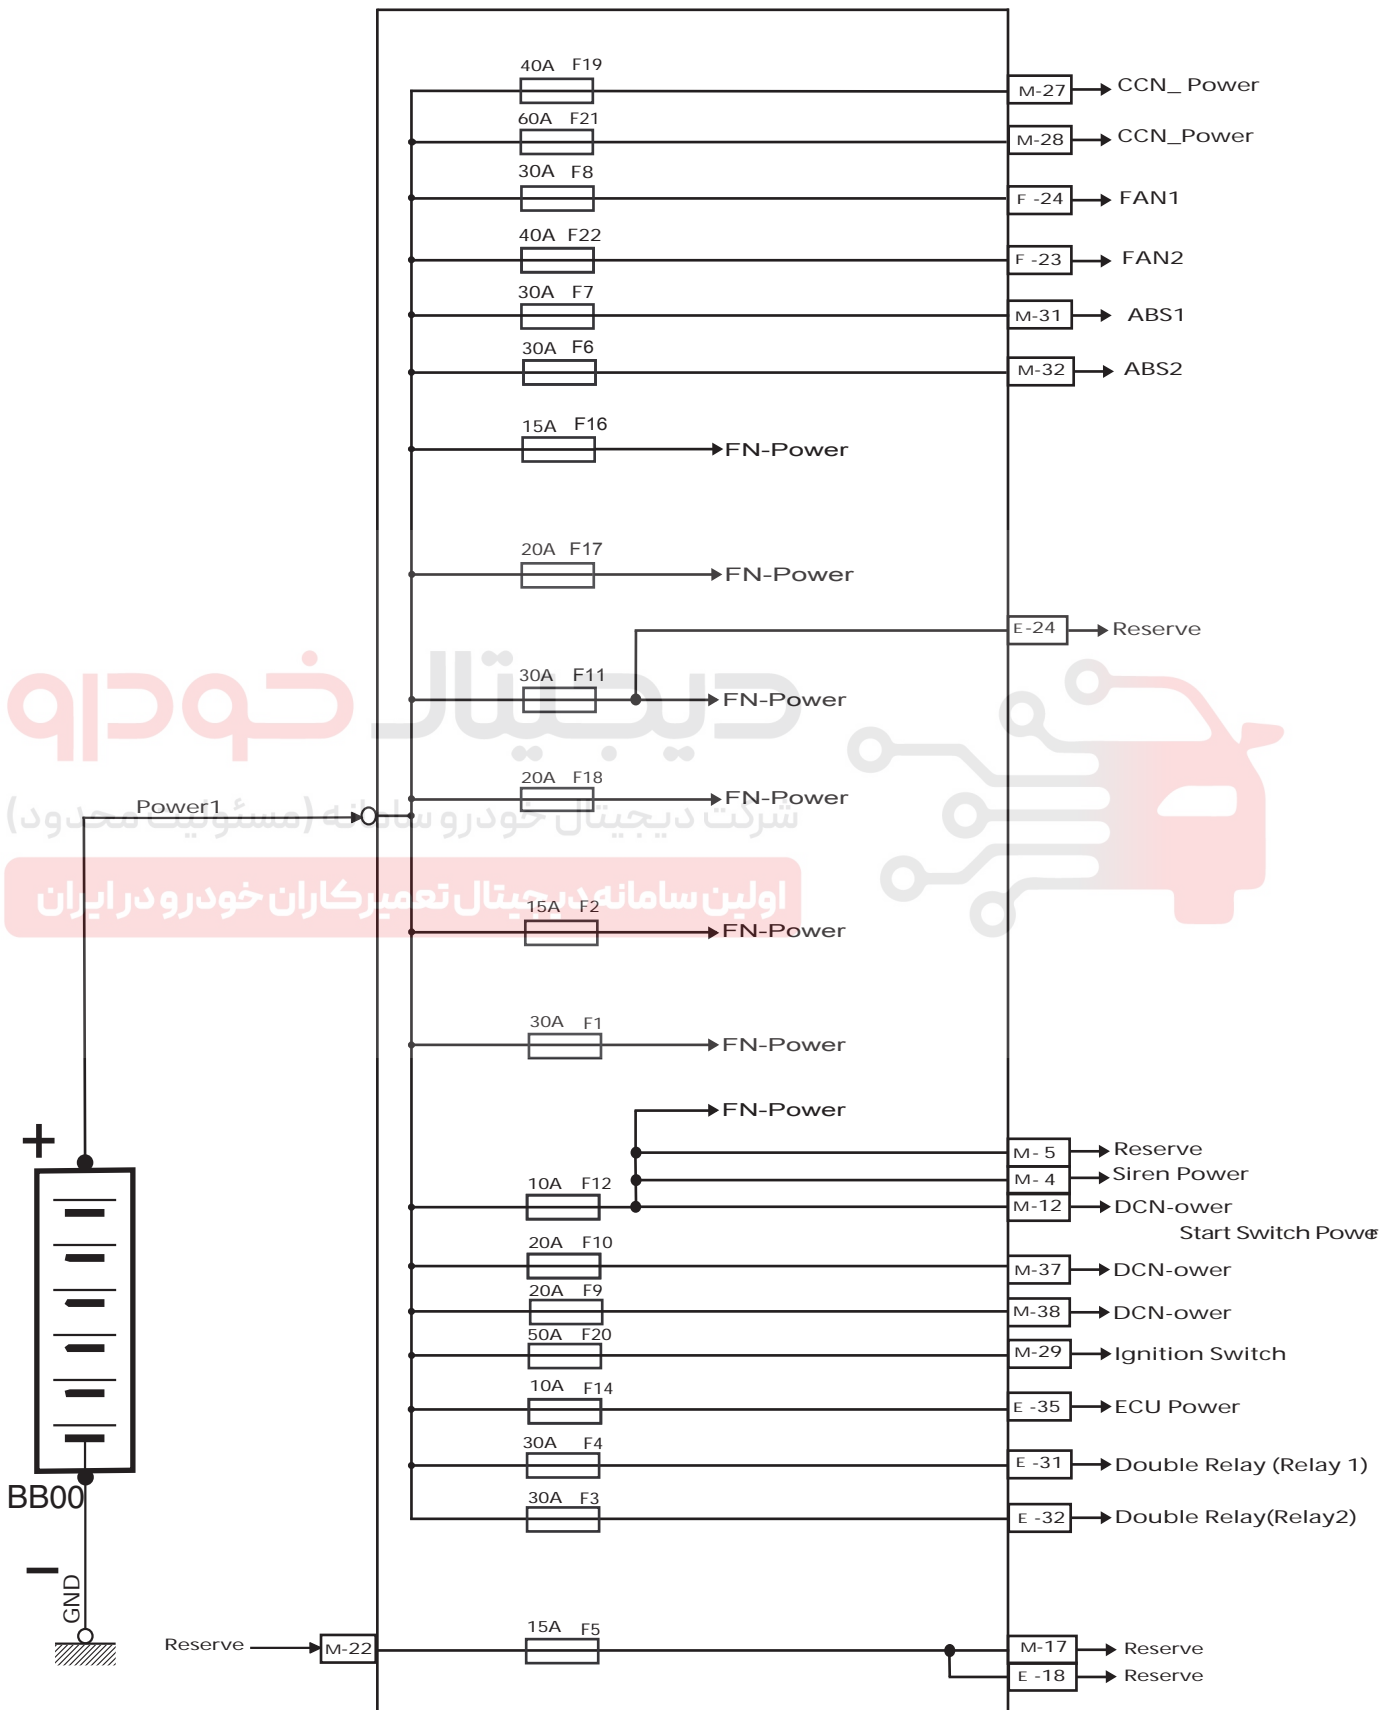

FN Node - Dena SMS MUX Bosch ME7.4.9

CCN :
M = 82W BK
F = 82W GY

FN :
M = 54W BU
F = 54W GY
E = 54W BK

1320 :
BK = 48W BK
BR = 48W BR
GY = 32W GY

FN Node - Dena SMS MUX Bosch ME7.4.9

CCN :
 M = 82W BK
 F = 82W GY

FN :
 M = 54W BU
 F = 54W GY
 E = 54W BK

1320 :
 BK = 48W BK
 BR = 48W BR
 GY = 32W GY

FN Node - Dena SMS MUX Bosch ME7.4.9

E = 54W BK
M = 54W BU
F = 54W GY

دیجیتال خودرو
سردت دیجیتال خودرو سامانه (مسئولیت محدود)
اولین سامانه دیجیتال تعمیرکاران خودرو در ایران