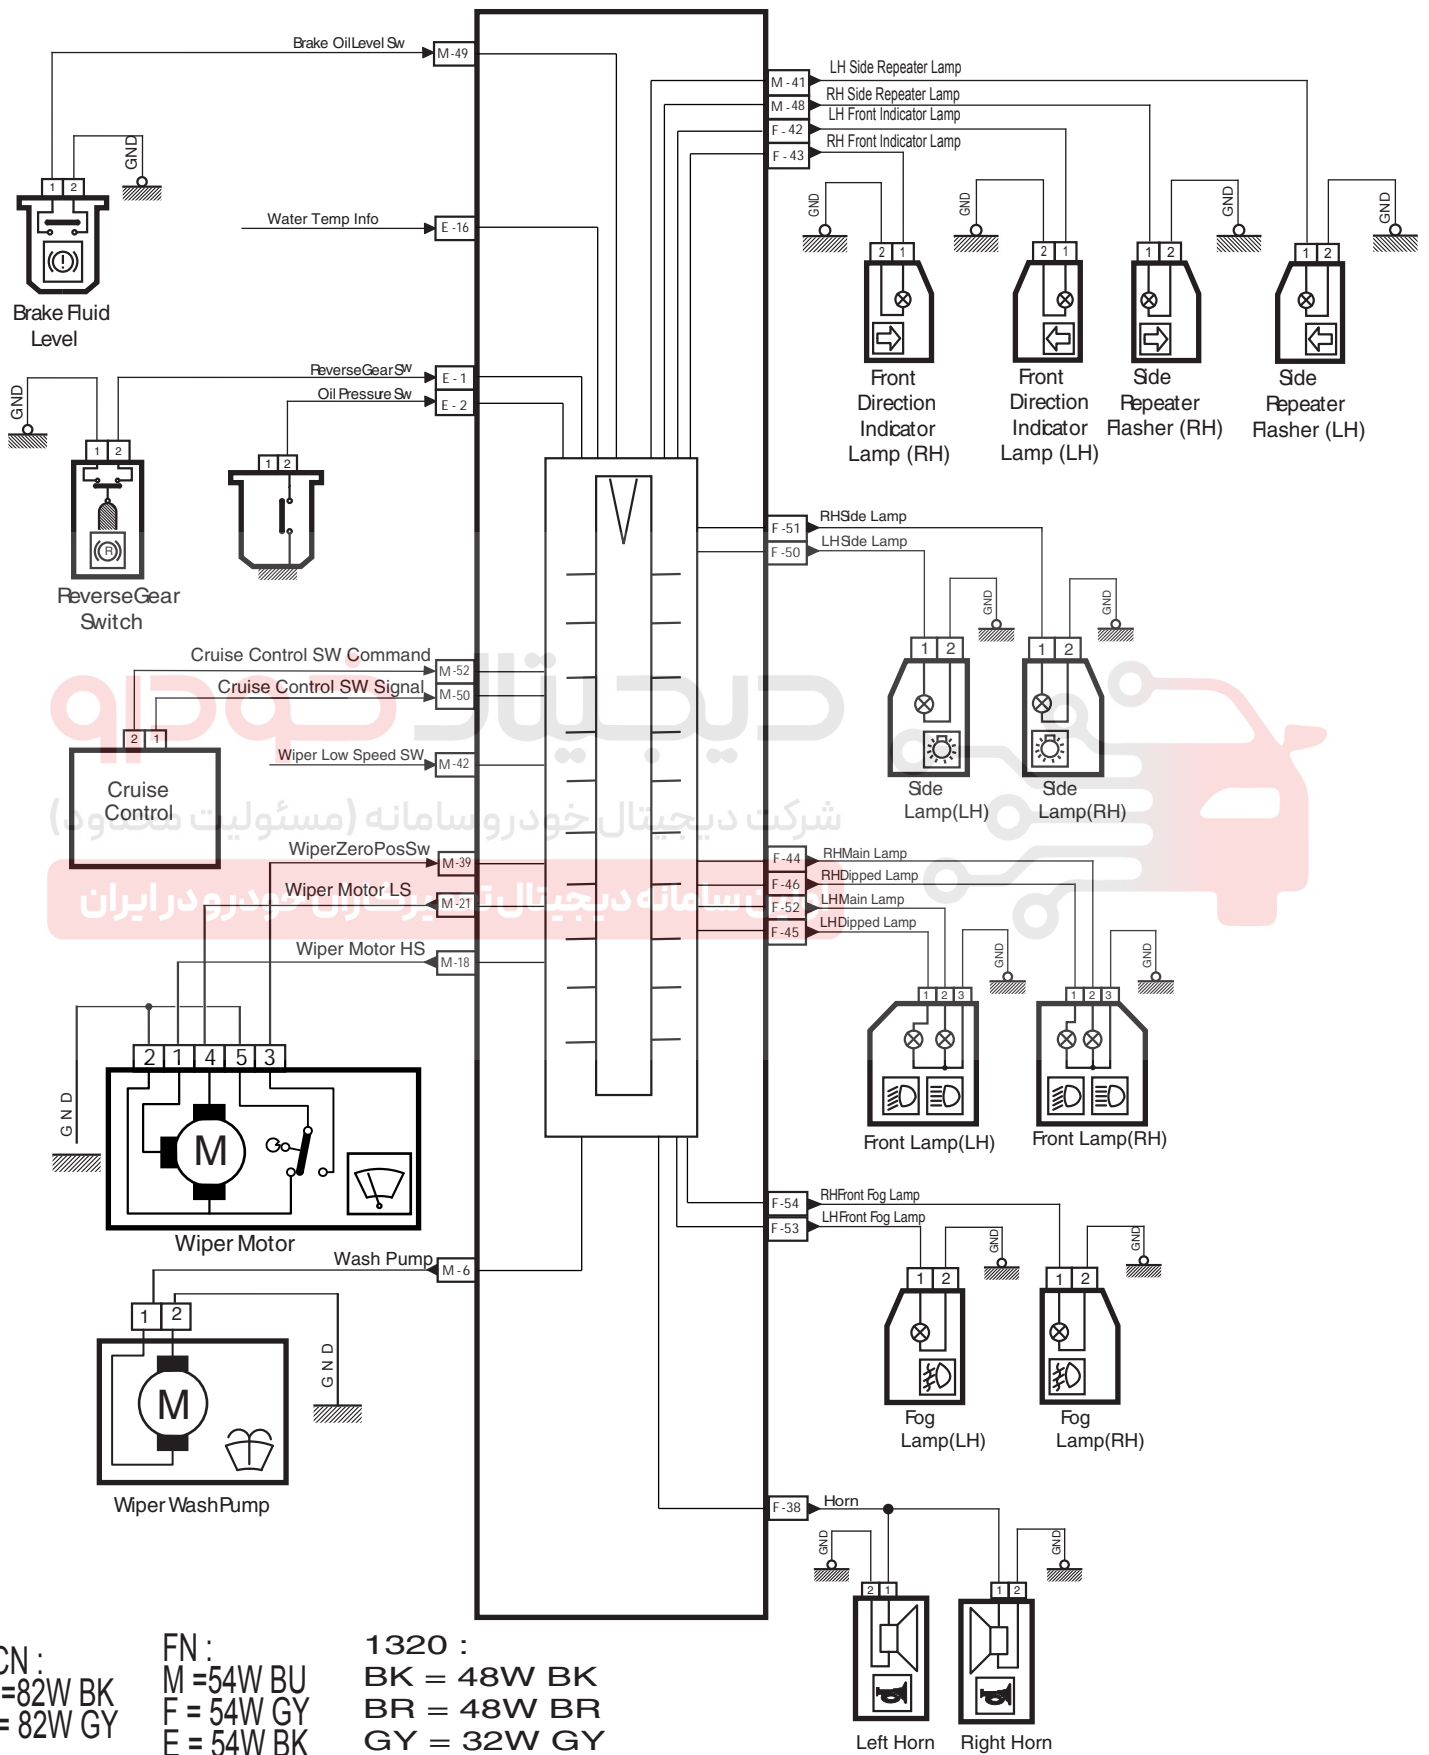

FN Node - Dena SMS MUX Bosch ME7.4.9

CCN :
M = 82W BK
F = 82W GY

FN :
M = 54W BU
F = 54W GY
E = 54W BK

1320 :
BK = 48W BK
BR = 48W BR
GY = 32W GY

FN Node - Dena SMS MUX Bosch ME7.4.9

CCN :
 M = 82W BK
 F = 82W GY

FN :
 M = 54W BU
 F = 54W GY
 E = 54W BK

1320 :
 BK = 48W BK
 BR = 48W BR
 GY = 32W GY

FN Node - Dena SMS MUX Bosch ME7.4.9

E = 54W BK
M = 54W BU
F = 54W GY

دیجیتال خودرو
سردت دیجیتال خودرو سامانه (مسئولیت محدود)
اولین سامانه دیجیتال تعمیرکاران خودرو در ایران