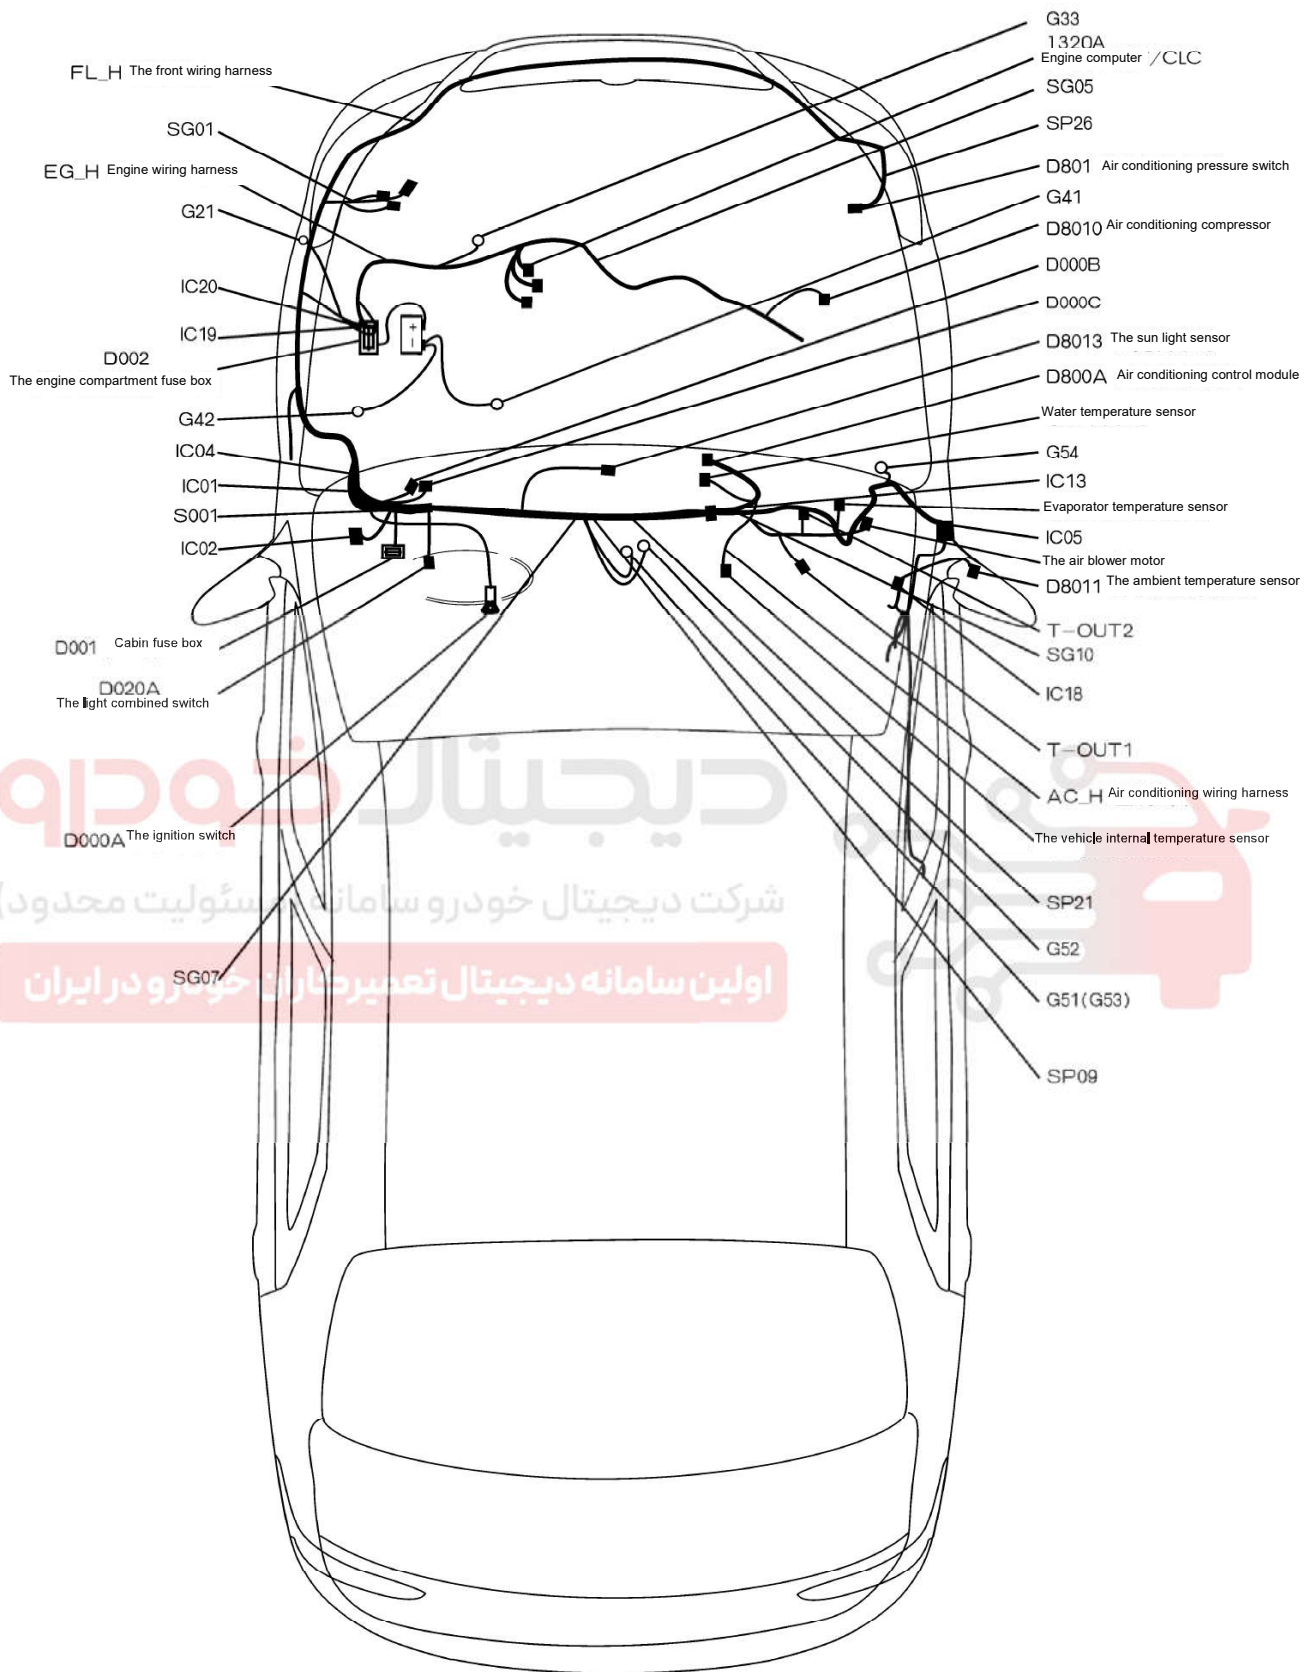

S30/H30 جانمایی قطعات مربوط به سیستم کولر اتوماتیک

نقشه شماتیک مربوط به سیستم کولر اتوماتیک S30/H30

دیجیتال خودرو

شرکت دیجیتال خودرو سامانه (مسئولیت محدود)

اولین سامانه دیجیتال تعمیرکاران خودرو در ایران