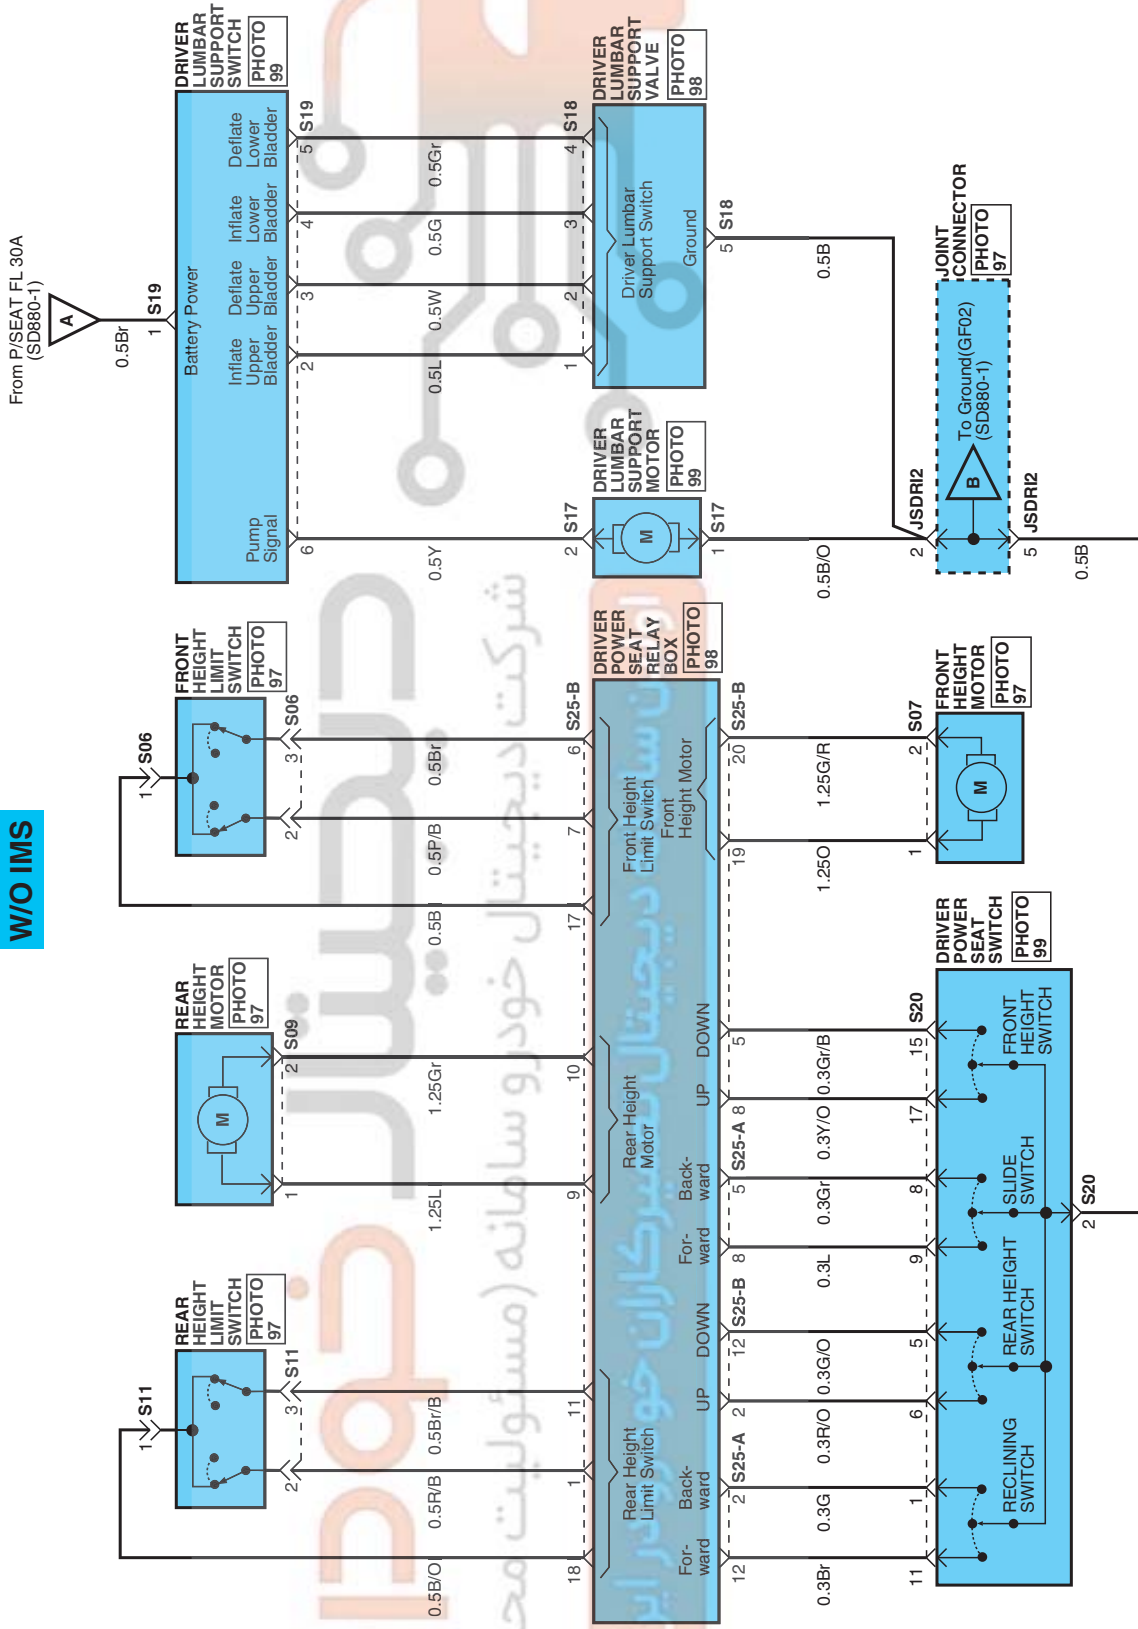

DRIVER POWER SEAT

E1921A54

Driver Power Seat (1)

SD880-1

W/O IMS

EBHSD9880AL

DRIVER POWER SEAT

Driver Power Seat (2)

SD880-2

W/O IMS

**DRIVER POWER SEAT**

Driver Power Seat (3)		SD880-3	
<p>S06</p>  <p>KET_0900L_03M_B</p>	<p>S07</p>  <p>KET_SWP_02F_B</p>	<p>S09</p>  <p>KET_SWP_02F_B</p>	<p>S11</p>  <p>KET_0900L_03M_B</p>
<p>S17</p>  <p>AMP_MKL_02F_B</p>	<p>S18</p>  <p>AMP_MOS_06F_B</p>	<p>S19</p>  <p>AMP_070_06F_W</p>	<p>S20</p>  <p>AMP_0900L_18F_W</p>
<p>S21</p>  <p>KET_0900L_03M_B</p>	<p>S25-A</p>  <p>AMP_09250_20F_BR</p>	<p>S25-B</p>  <p>AMP_09250_20F_W</p>	<p>S27</p>  <p>KET_0900L_03M_W</p>
<p>S28</p>  <p>KET_260D/L_02F</p>	<p>S30</p>  <p>AMP_MOS_05F_B</p>	<p>BLANK</p>	<p>BLANK</p>

DRIVER POWER SEAT

Driver Power Seat (4)

SD880-4

MEMO

دیجیتال خودرو

شرکت دیجیتال خودرو سامانه (مسئولیت محدود)

اولین سامانه دیجیتال تعمیرکاران خودرو در ایران