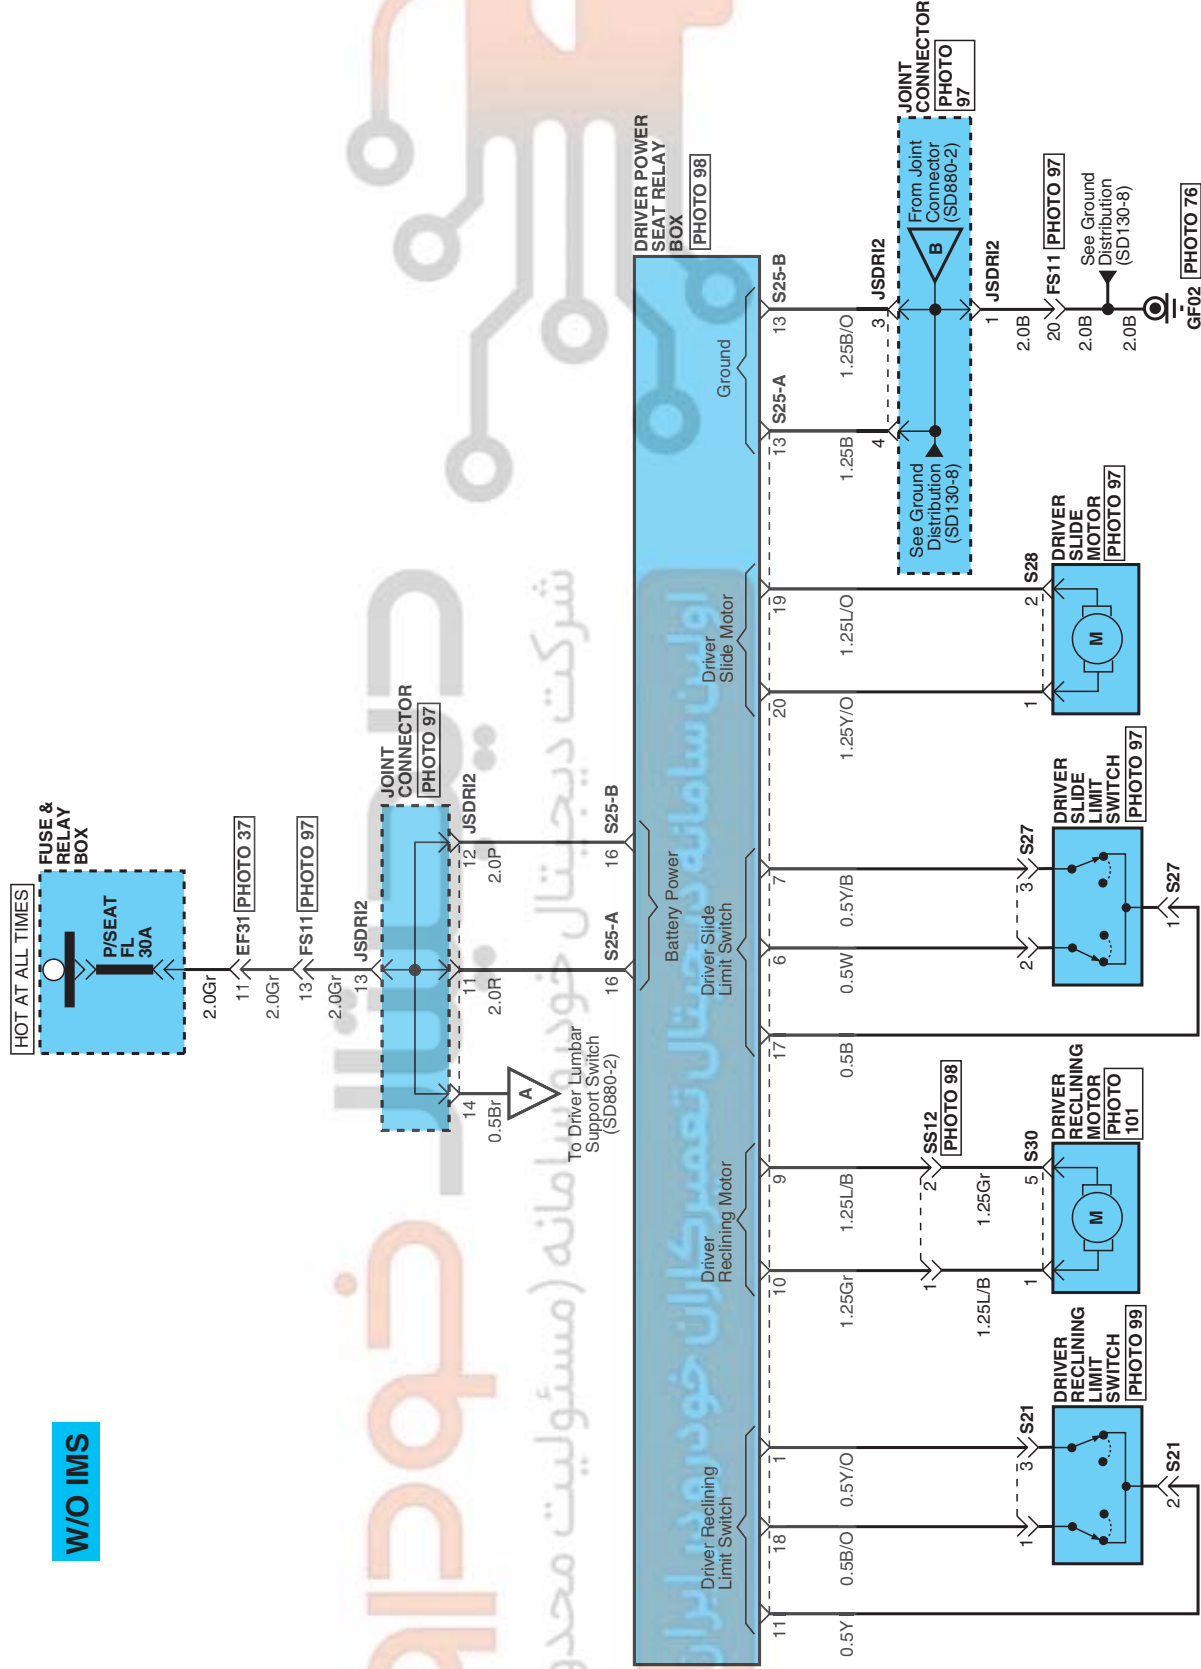

DRIVER POWER SEAT

E1921A54

Driver Power Seat (1)

SD880-1

W/O IMS

EBHSD9880AL

DRIVER POWER SEAT

Driver Power Seat (2)

SD880-2

W/O IMS

**DRIVER POWER SEAT**

Driver Power Seat (3)		SD880-3	
<p>S06</p>  <p>KET_0900L_03M_B</p>	<p>S07</p>  <p>KET_SWP_02F_B</p>	<p>S09</p>  <p>KET_SWP_02F_B</p>	<p>S11</p>  <p>KET_0900L_03M_B</p>
<p>S17</p>  <p>AMP_MKL_02F_B</p>	<p>S18</p>  <p>AMP_MOS_06F_B</p>	<p>S19</p>  <p>AMP_070_06F_W</p>	<p>S20</p>  <p>AMP_0900L_18F_W</p>
<p>S21</p>  <p>KET_0900L_03M_B</p>	<p>S25-A</p>  <p>AMP_09250_20F_BR</p>	<p>S25-B</p>  <p>AMP_09250_20F_W</p>	<p>S27</p>  <p>KET_0900L_03M_W</p>
<p>S28</p>  <p>KET_260D/L_02F</p>	<p>S30</p>  <p>AMP_MOS_05F_B</p>	<p>BLANK</p>	<p>BLANK</p>

DRIVER POWER SEAT

Driver Power Seat (4)

SD880-4

MEMO

دیجیتال خودرو

شرکت دیجیتال خودرو سامانه (مسئولیت محدود)

اولین سامانه دیجیتال تعمیرکاران خودرو در ایران