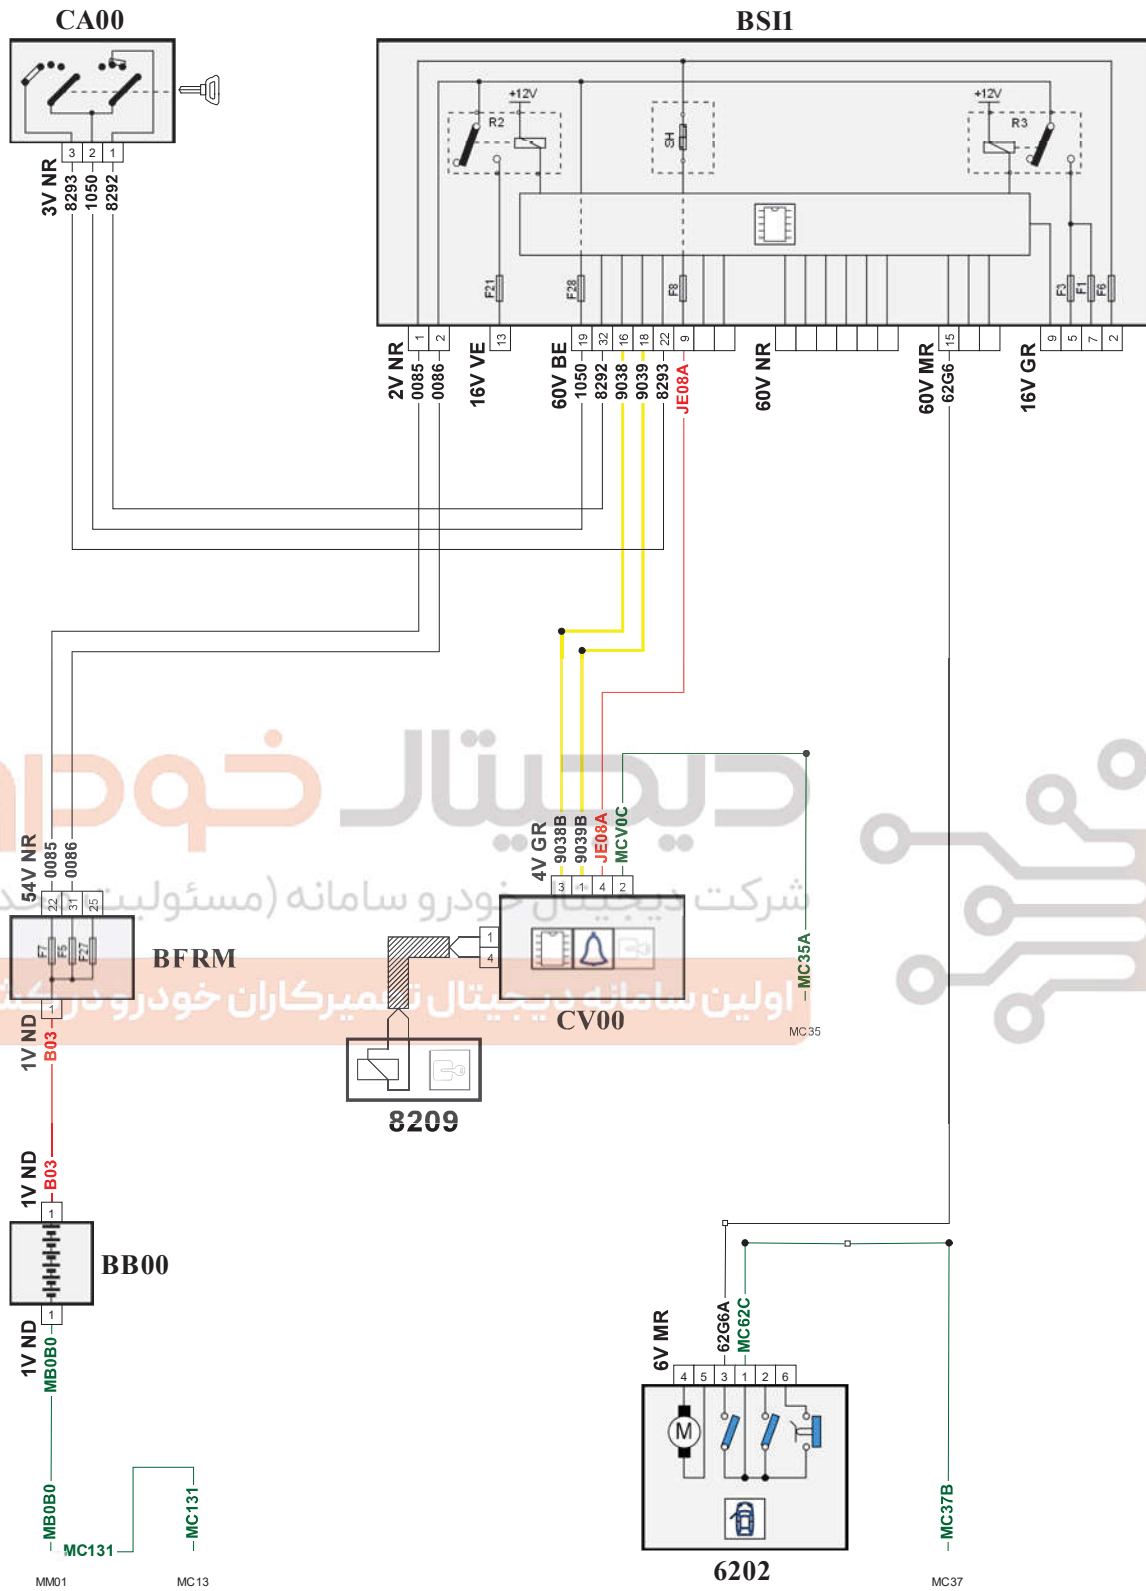

key in ignition information

دیجیتال خودرو  
 شرکت دیجیتال خودرو سامانه (مسئولیت خود)  
 اولین سامانه دیجیتال تعمیرکاران خودرو در کشور

D3CZK13R

## key in ignition information

item code	description	information
6202	null	driver's side front door lock assembly
BB00	null	ancillaries battery
BFRM	null	engine fuse and relay box
BSI1	null	built-in systems interface
CA00	null	ignition switch
CV00	null	control under the steering wheel
E907	null	crimp one information (or equipotential 907) wire
E908	null	crimp one information (or equipotential 908) wire
EM35A	null	crimp earth (earth point number 35A)
EM37C	null	crimp earth (earth point number 37C)
EM60A	null	crimp earth (earth point number 60A)
MC13	null	body earth point number 13
MC35A	null	body earth point number 35
MC37B	null	body earth point number 37B
MM01	null	engine earth point number 01