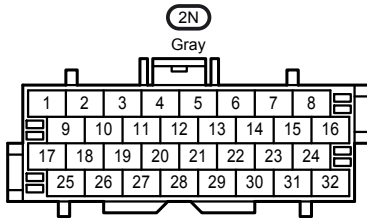

Horn

- \* 1 : Cold Area Spec. w/ Air Conditioner, RHD Europe Except Cold Area Spec. w/ Air Conditioner Before Aug. 2006 Production
- \* 2 : Except \*1
- \* 3 : Double Horn Type

Horn

شرکت دیجیتال خودرو سامانه (مسئولیت محدود)