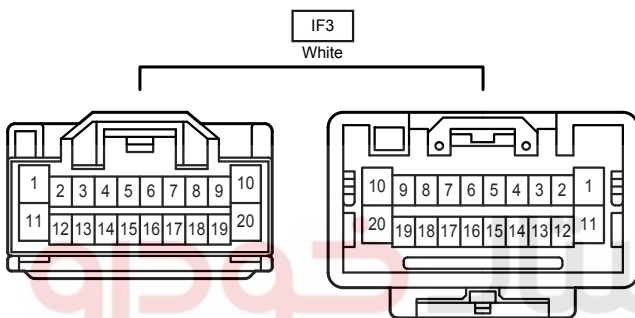

Horn

- \* 1 : Cold Area Spec. w/ Air Conditioner, RHD Europe Except Cold Area Spec. w/ Air Conditioner Before Aug. 2006 Production
- \* 2 : Except \*1
- \* 3 : Double Horn Type

Horn

شرکت دیجیتال خودرو سامانه (مسئولیت محدود)