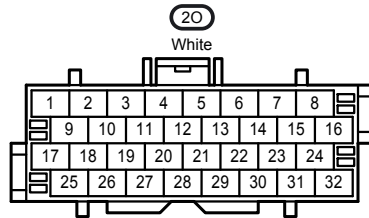

Horn

- \* 1 : Cold Area Spec. w/ Air Conditioner, RHD Europe Except Cold Area Spec. w/ Air Conditioner Before Aug. 2006 Production
- \* 2 : Except \*1
- \* 3 : Double Horn Type

Horn

شرکت دیجیتال خودرو سامانه (مسئولیت محدود)