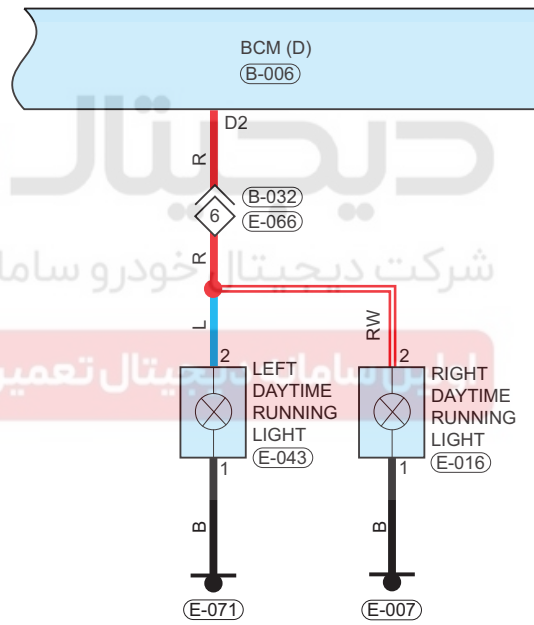

Daytime Running Light

Circuit Diagram (Page 1 of 1)

دیجیتال خودرو
شرکت دیجیتال خودرو سامانه (مسئولیت محدود)
شرکت دیجیتال خودرو سامانه (مسئولیت محدود)

09

ET11091812