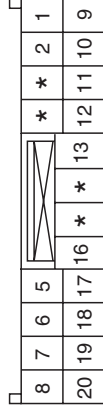

REAR REMOTE CONTROL

E3AAE7BD

REAR REMOTE CONTROL (1)

SD888-1

EGHSD7688A

REAR REMOTE CONTROL

REAR REMOTE CONTROL (2)

SD888-2

SD888-4

A60-1

8	7	6	*	*	3	2	1
16	15	14	*	*	11	10	9

CR16F024

S77

8	7	6	5	4	3	2	1
20	19	18	17	16	*	13	12
11	10	9					

AMP\_09250\_20F

S105-B

8	7	*	5	4	3	2	1
16	*	*	13	12	11	*	*

AMP\_040MKII\_16F

M02-A

KET\_0409\_24F\_W

S83-A

*	*	*	*	6	5	4	*	*	1
*	19	18	17	16	15	14	13	12	11

AMP\_040MKII\_20F

BLANK

M02-B

AMP\_040M1\_12F\_B

S83-B

8	7	*	5	4	3	2	1
16	*	*	13	12	11	*	*

AMP\_040MKII\_16F

BLANK

S48

AMP\_09250\_20F