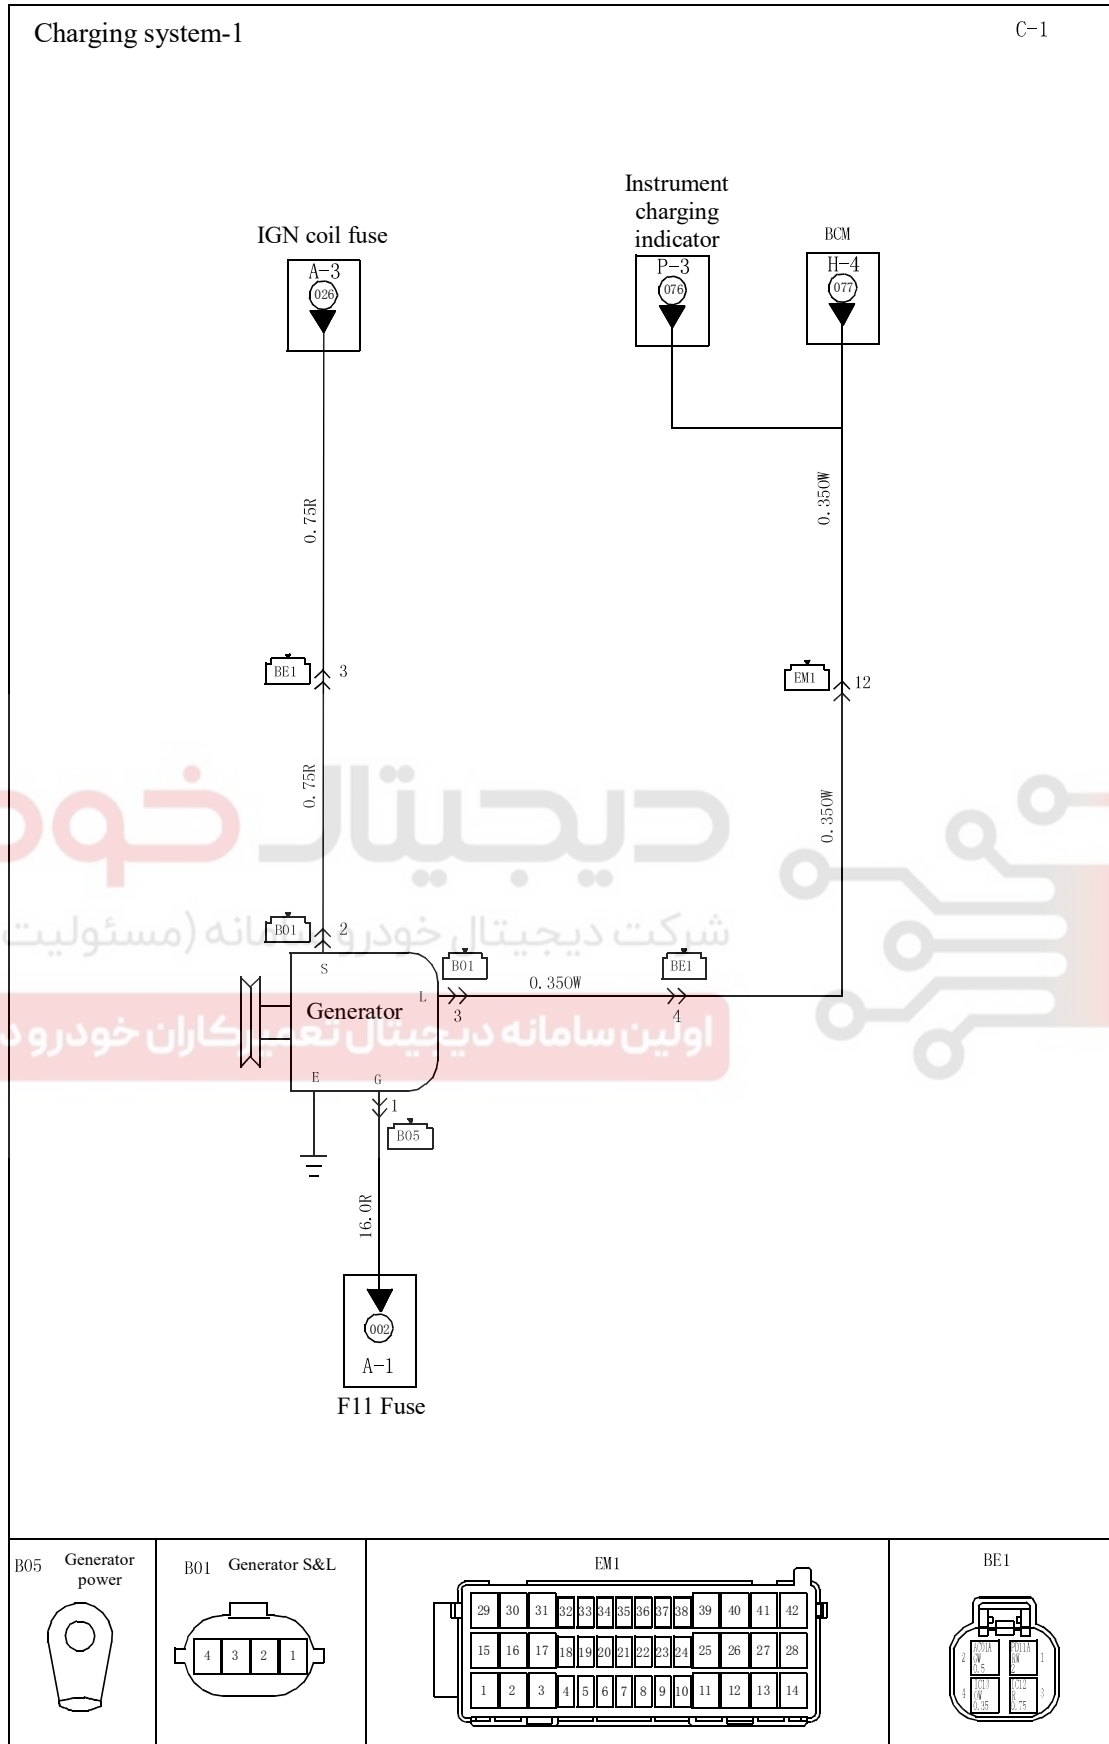

Circuit Diagram

Circuit Diagram

Charging system-2		C-2
Component location index		
Component code	Component name	
B05	Generator	
B01	Generator power	
Connector		
BE1		
EM1		

دیجیتال خودرو

شرکت دیجیتال خودرو سامانه (مسئولیت محدود)