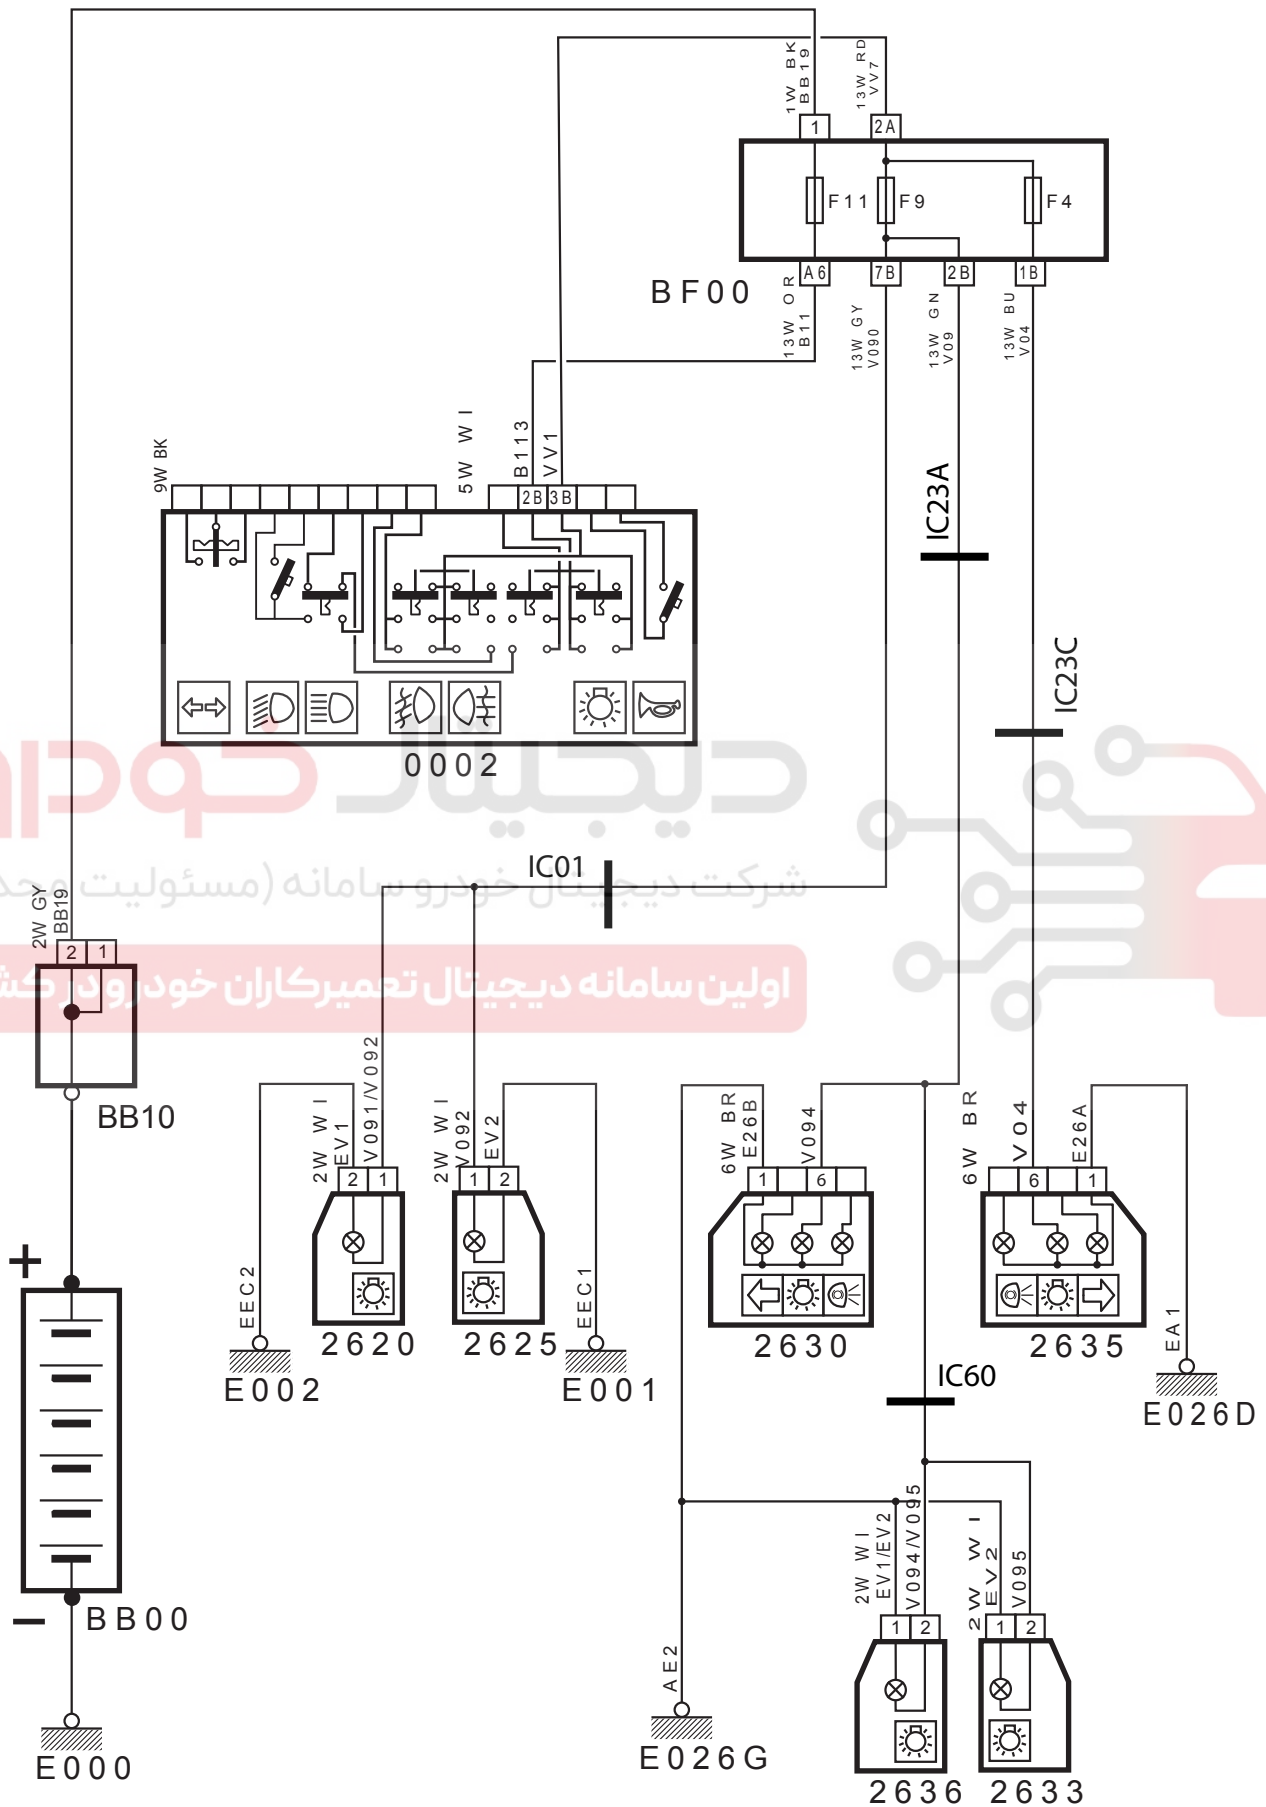

Side Lamp - Samand SE

دیجیتر خودرو
شرکت دیجیتال خودرو سامانه (مسئولیت محدود)
اولین سامانه دیجیتال تعمیرکاران خودرو در کشور