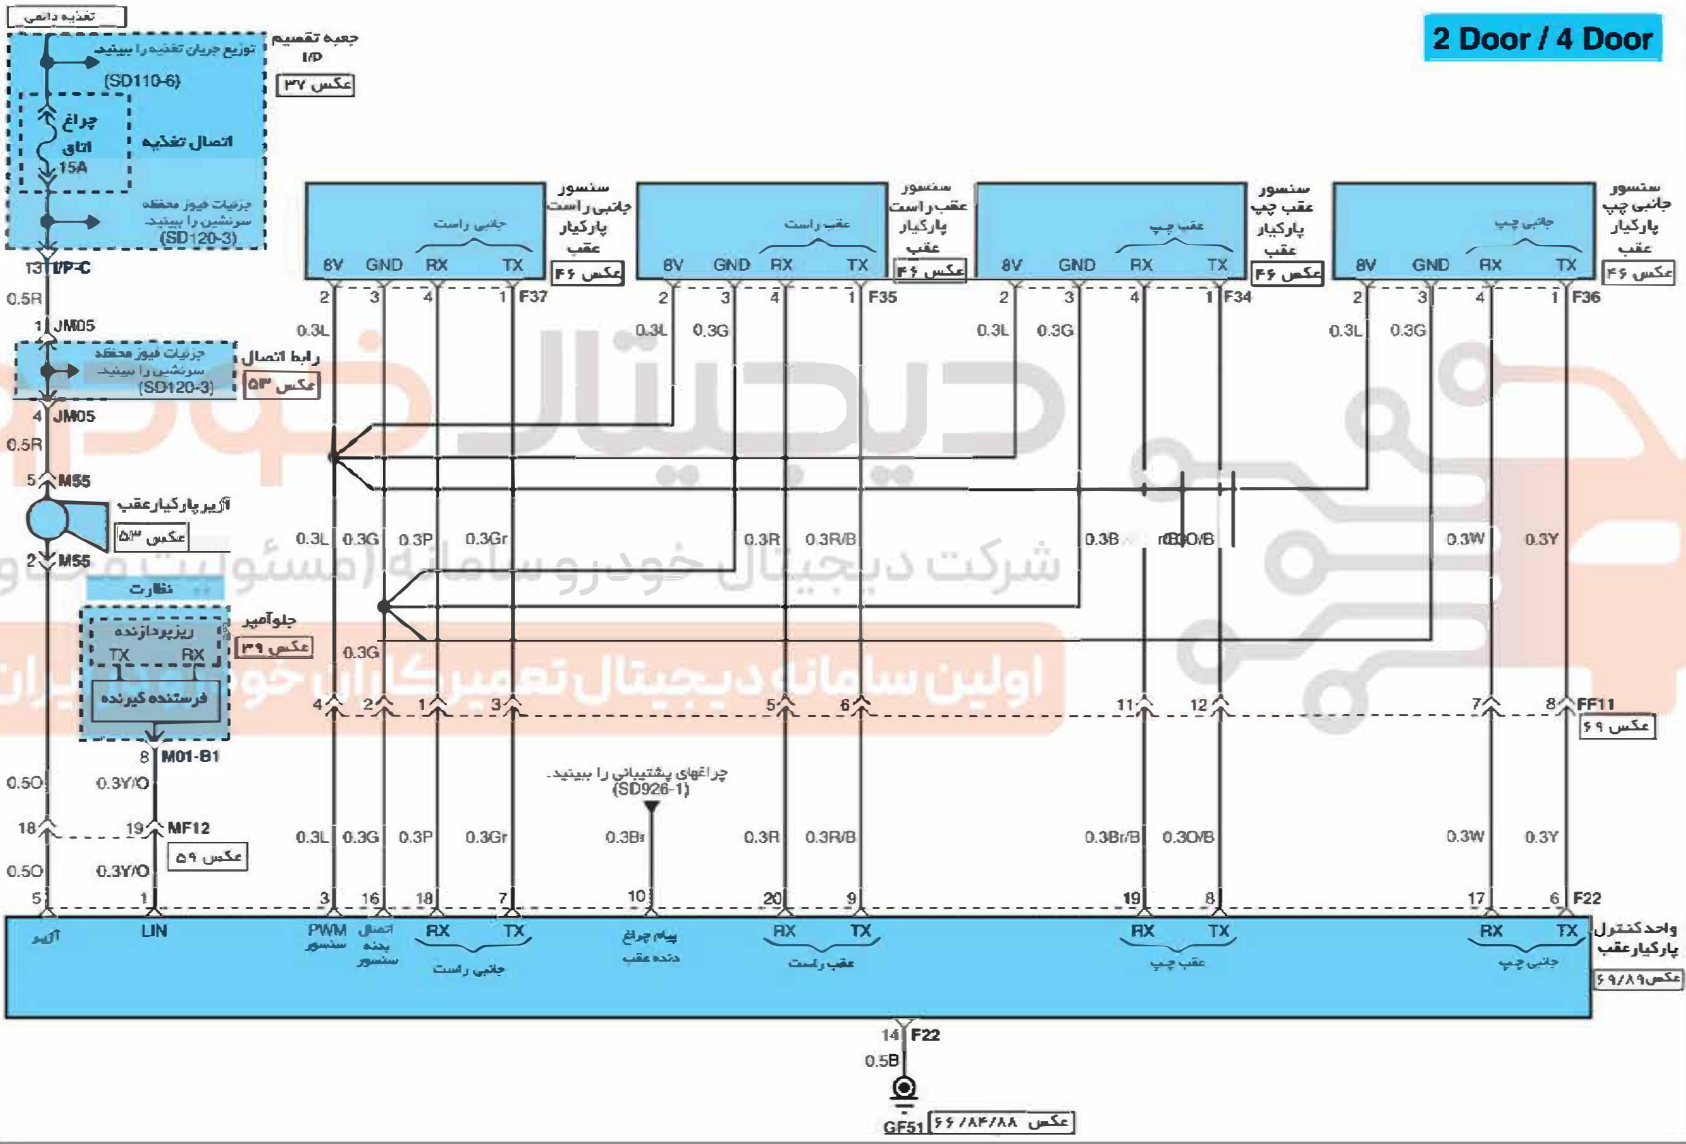

سیستم پارکبار

EBAEF6A8

سیستم پارکبار (۱)

SD957-1

2 Door / 4 Door

مدارهای الکتریکی / سرامو

ETDSD11957AL

### سیستم پارکینگ عقب

سیستم پارکینگ عقب (۲)

SD957-2

5 Door

ETDSD1 1957BL

سیستم پارکیار عقب

سیستم پارکیار عقب (۳)

SD957-3