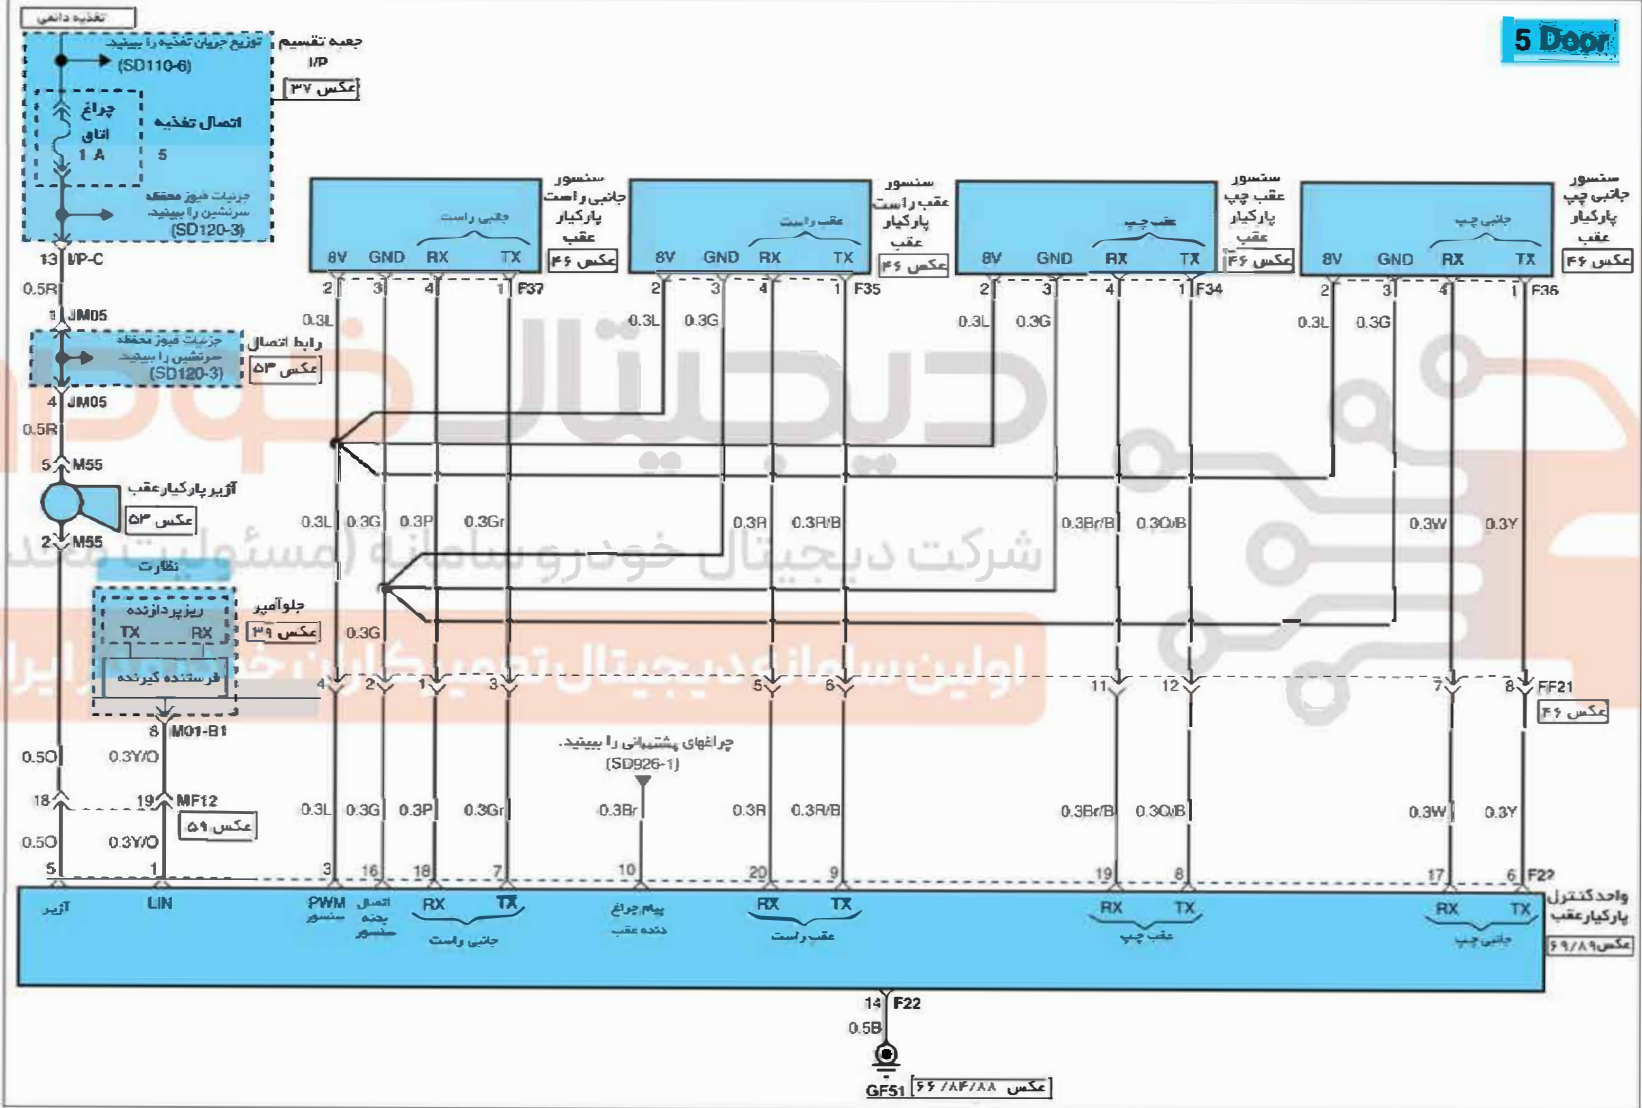

سیستم پارکبار

EBAEF6A8

سیستم پارکبار (۱)

SD957-1

2 Door / 4 Door

مدارهای الکتریکی / سرامو

ETDSD11957AL

### سیستم پارکینگ عقب

سیستم پارکینگ عقب (۲)

SD957-2

5 Door

ETDSD1 1957BL

سیستم پارکیار عقب

سیستم پارکیار عقب (۳)

SD957-3