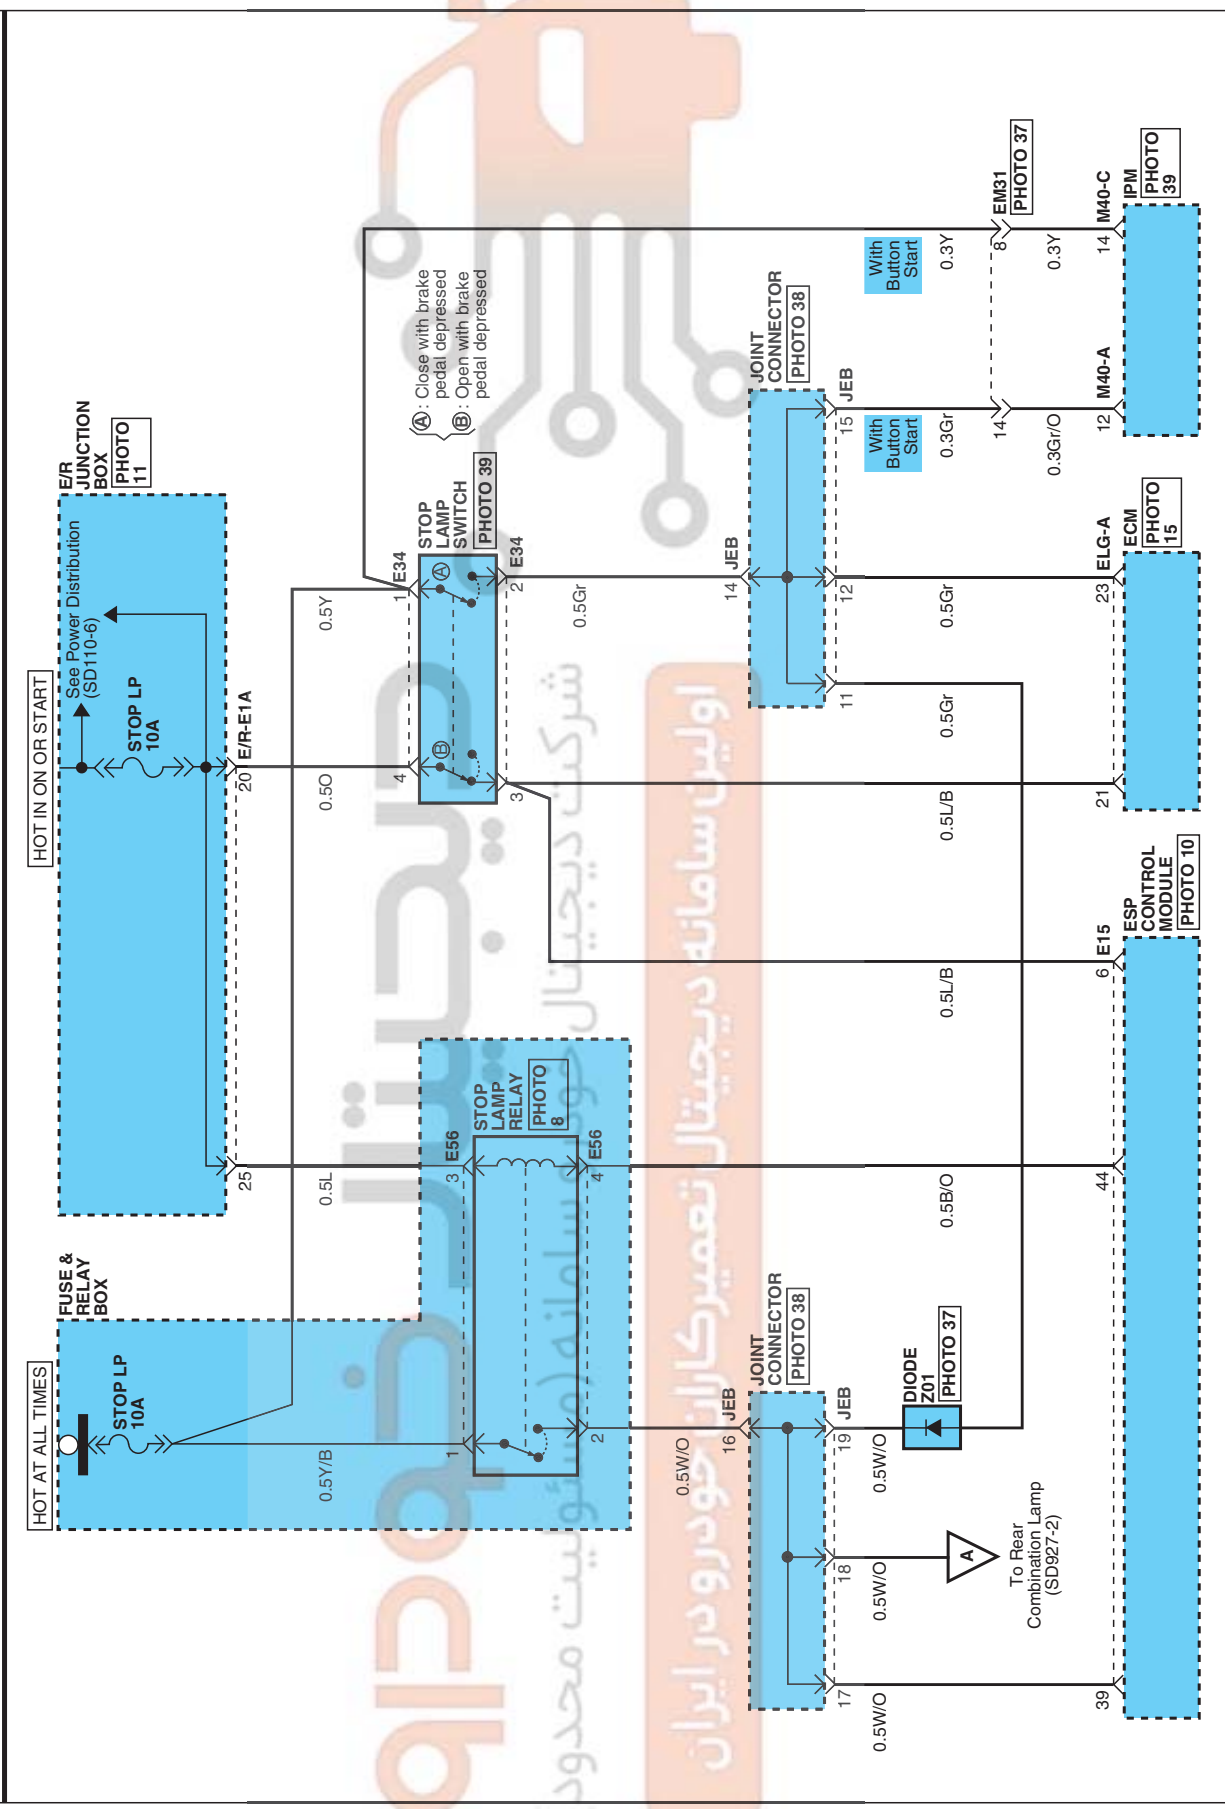

STOP LAMPS ECFCD4DB

Stop Lamps (1)

SD927-1

STOP LAMPS

Stop Lamps (2)

SD927-2

STOP LAMPS

Stop Lamps (3)

SD927-3	
<p>ELG-A</p>	<p>E15</p>
<p>F50</p>	<p>F57</p>
<p>M40-C</p>	<p>F58</p>
<p>M40-A</p>	<p>R23</p>
<p>M40-B</p>	<p>R24</p>
<p>AMP_0407_16F_W_040</p>	<p>AMP_ESP_47F_L_UNIT</p>
<p>AMP_0901L_06F_B</p>	<p>AMP_0901L_06F_W</p>
<p>PKD_ECU_80F_Gr_1</p>	<p>E34</p>
<p>KUM_CDR_02F_W</p>	<p>E36</p>
<p>KET_0901L_06F_B</p>	<p>M40-A</p>
<p>KET_0901L_06F_W</p>	<p>BLANK</p>

STOP LAMPS

Stop Lamps (4)

SD927-4

MEMO

دیجیتال خودرو

شرکت دیجیتال خودرو سامانه (مسئولیت محدود)

اولین سامانه دیجیتال تعمیرکاران خودرو در ایران