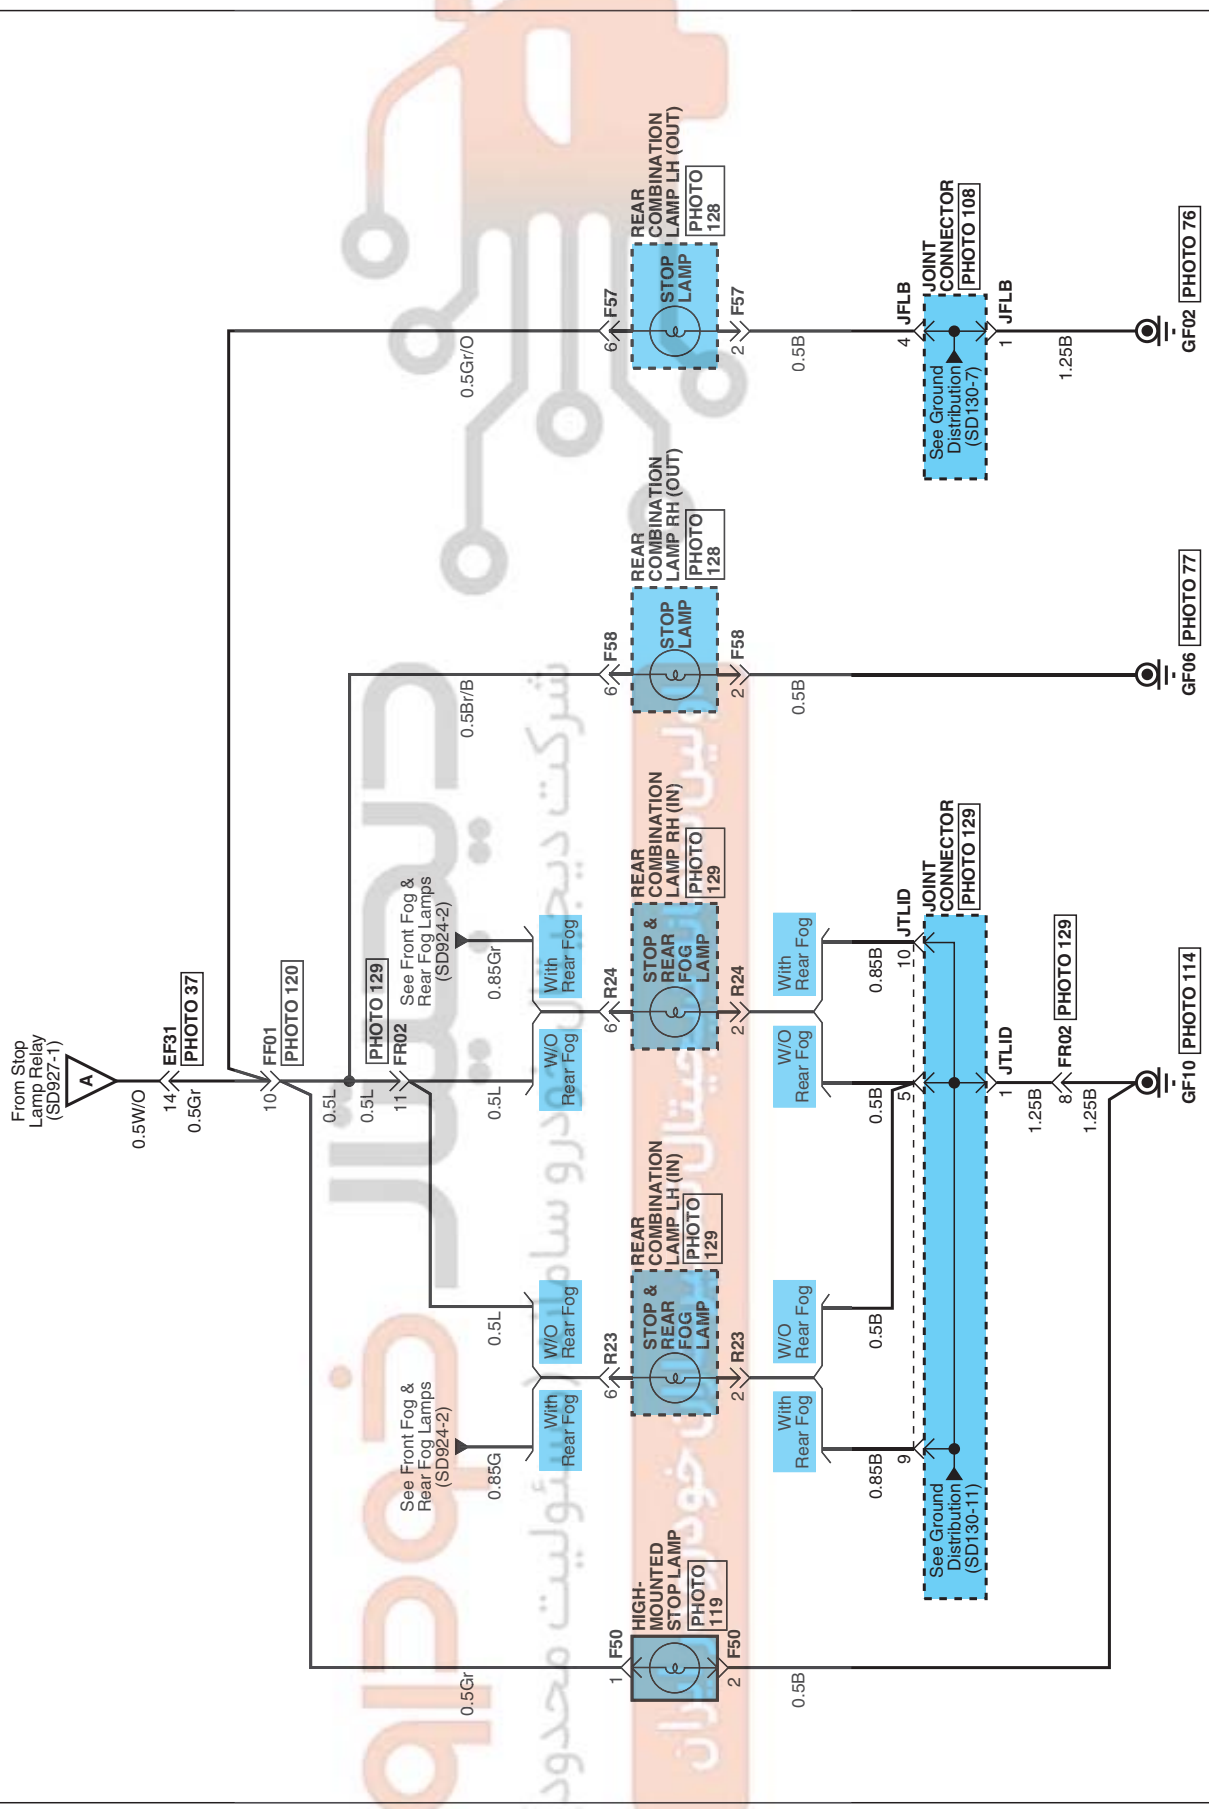

STOP LAMPS ECFCD4DB

Stop Lamps (1)

SD927-1

STOP LAMPS

Stop Lamps (2)

SD927-2

STOP LAMPS

Stop Lamps (3)

SD927-3	
<p>ELG-A</p>	<p>E15</p>
<p>F50</p>	<p>F57</p>
<p>M40-C</p>	<p>F58</p>
<p>M40-A</p>	<p>R23</p>
<p>M40-B</p>	<p>R24</p>
<p>AMP_0407_16F_W_040</p>	<p>AMP_ESP_47F_L_UNIT</p>
<p>AMP_0901L_06F_B</p>	<p>AMP_0901L_06F_W</p>
<p>PKD_ECU_80F_Gr_1</p>	<p>E34</p>
<p>KUM_CDR_02F_W</p>	<p>E36</p>
<p>KET_0901L_06F_B</p>	<p>M40-A</p>
<p>KET_0901L_06F_W</p>	<p>BLANK</p>

STOP LAMPS

Stop Lamps (4)

SD927-4

MEMO

دیجیتال خودرو

شرکت دیجیتال خودرو سامانه (مسئولیت محدود)

اولین سامانه دیجیتال تعمیرکاران خودرو در ایران