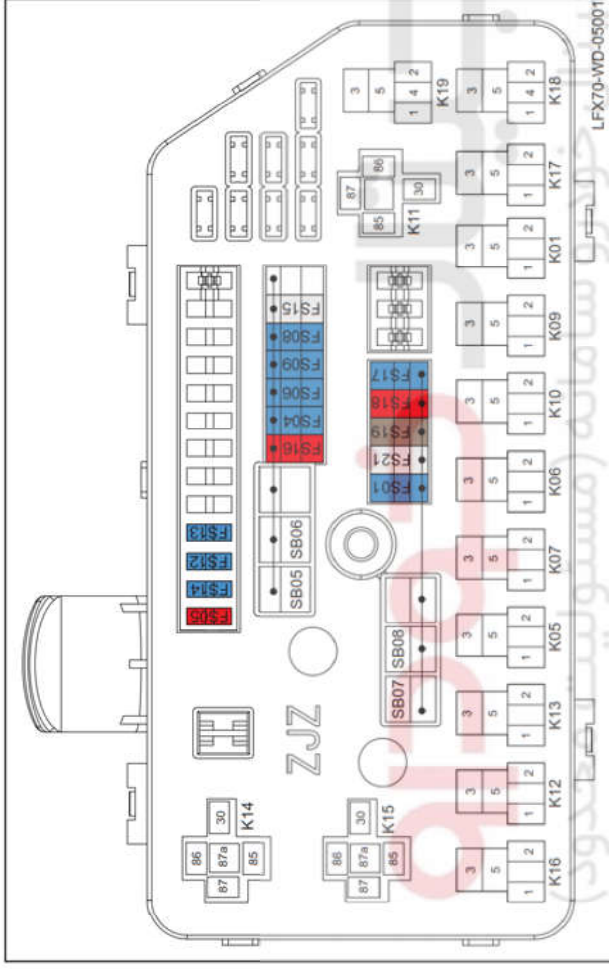

جعبه فیوز داخل موتور

آمبر فیوز	نام فیوز	کد فیوز
15A	فیوز استارت	FS01
15A	فیوز رله بوق	FS04
10A	فیوز چراغ عقب	FS05
15A	فیوز چراغ مه شکن جلو	FS06
15A	فیوز چراغ نور پایین	FS08
15A	فیوز چراغ های جلو	FS09
15A	فیوز سنسور اکسیژن عقب	FS12
15A	فیوز سنسور اکسیژن جلو	FS13
15A	فیوز الکتور و شمع ها	FS14
25A	فیوز رله اصلی	FS15
10A	فیوز کمپرسور A/C	FS16
15A	فیوز پمپ بنزین	FS17
10A	فیوز دیام	FS18
5A	فیوز استارت	FS19
25A	فیوز ABS/ESP	FS21
30A	فیوز فن دور تند	SB05
30A	فیوز فن دور کند	SB06
20A	فیوز استارت	SB07
40A	فیوز ABS/ESP	SB08

نام رله	کد رله
رله استارت	K01
رله بوق	K05
رله چراغ عقب	K06
رله چراغ مه شکن جلو	K07
رله چراغ نور پایین	K09
رله چراغ های جلو	K10
رله اصلی	K11
رله کمپرسور A/C	K12
رله پمپ بنزین	K13
رله فن	K14
رله فن (۲)	K15
رله فن (۱)	K16
رله استارت	K17
رله شیشه شوی ۱	K18
رله شیشه شوی ۲	K19