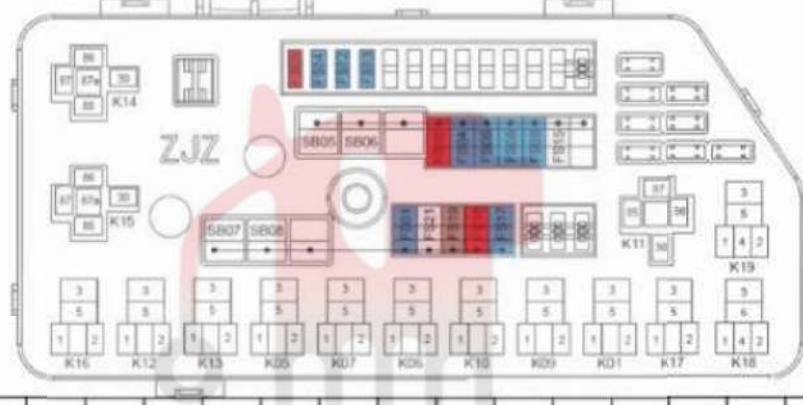

جعبه فیوز داخل موتور

آمبر فیوز	نام فیوز	کد فیوز
15A	فیوز استارت	FS01
15A	فیوز رله بوق	FS04
10A	فیوز چراغ عقب	FS05
15A	فیوز چراغ مه شکن جلو	FS06
15A	فیوز چراغ نور پایین	FS08
15A	فیوز چراغ های جلو	FS09
15A	فیوز سنسور اکسیژن عقب	FS12
15A	فیوز سنسور اکسیژن جلو	FS13
15A	فیوز الکتور و شمع ها	FS14
25A	فیوز رله اصلی	FS15
10A	فیوز کمپرسور A/C	FS16
15A	فیوز پمپ بنزین	FS17
10A	فیوز دیام	FS18
5A	فیوز استارت	FS19
25A	فیوز ABS/ESP	FS21
30A	فیوز فن دور تند	SB05
30A	فیوز فن دور کند	SB06
20A	فیوز استارت	SB07
40A	فیوز ABS/ESP	SB08

نام رله	کد رله
رله استارت	K01
رله بوق	K05
رله چراغ عقب	K06
رله چراغ مه شکن جلو	K07
رله چراغ نور پایین	K09
رله چراغ های جلو	K10
رله اصلی	K11
رله کمپرسور A/C	K12
رله پمپ بنزین	K13
رله فن	K14
رله فن (۲)	K15
رله فن (۱)	K16
رله استارت	K17
رله شیشه شوی ۱	K18
رله شیشه شوی ۲	K19