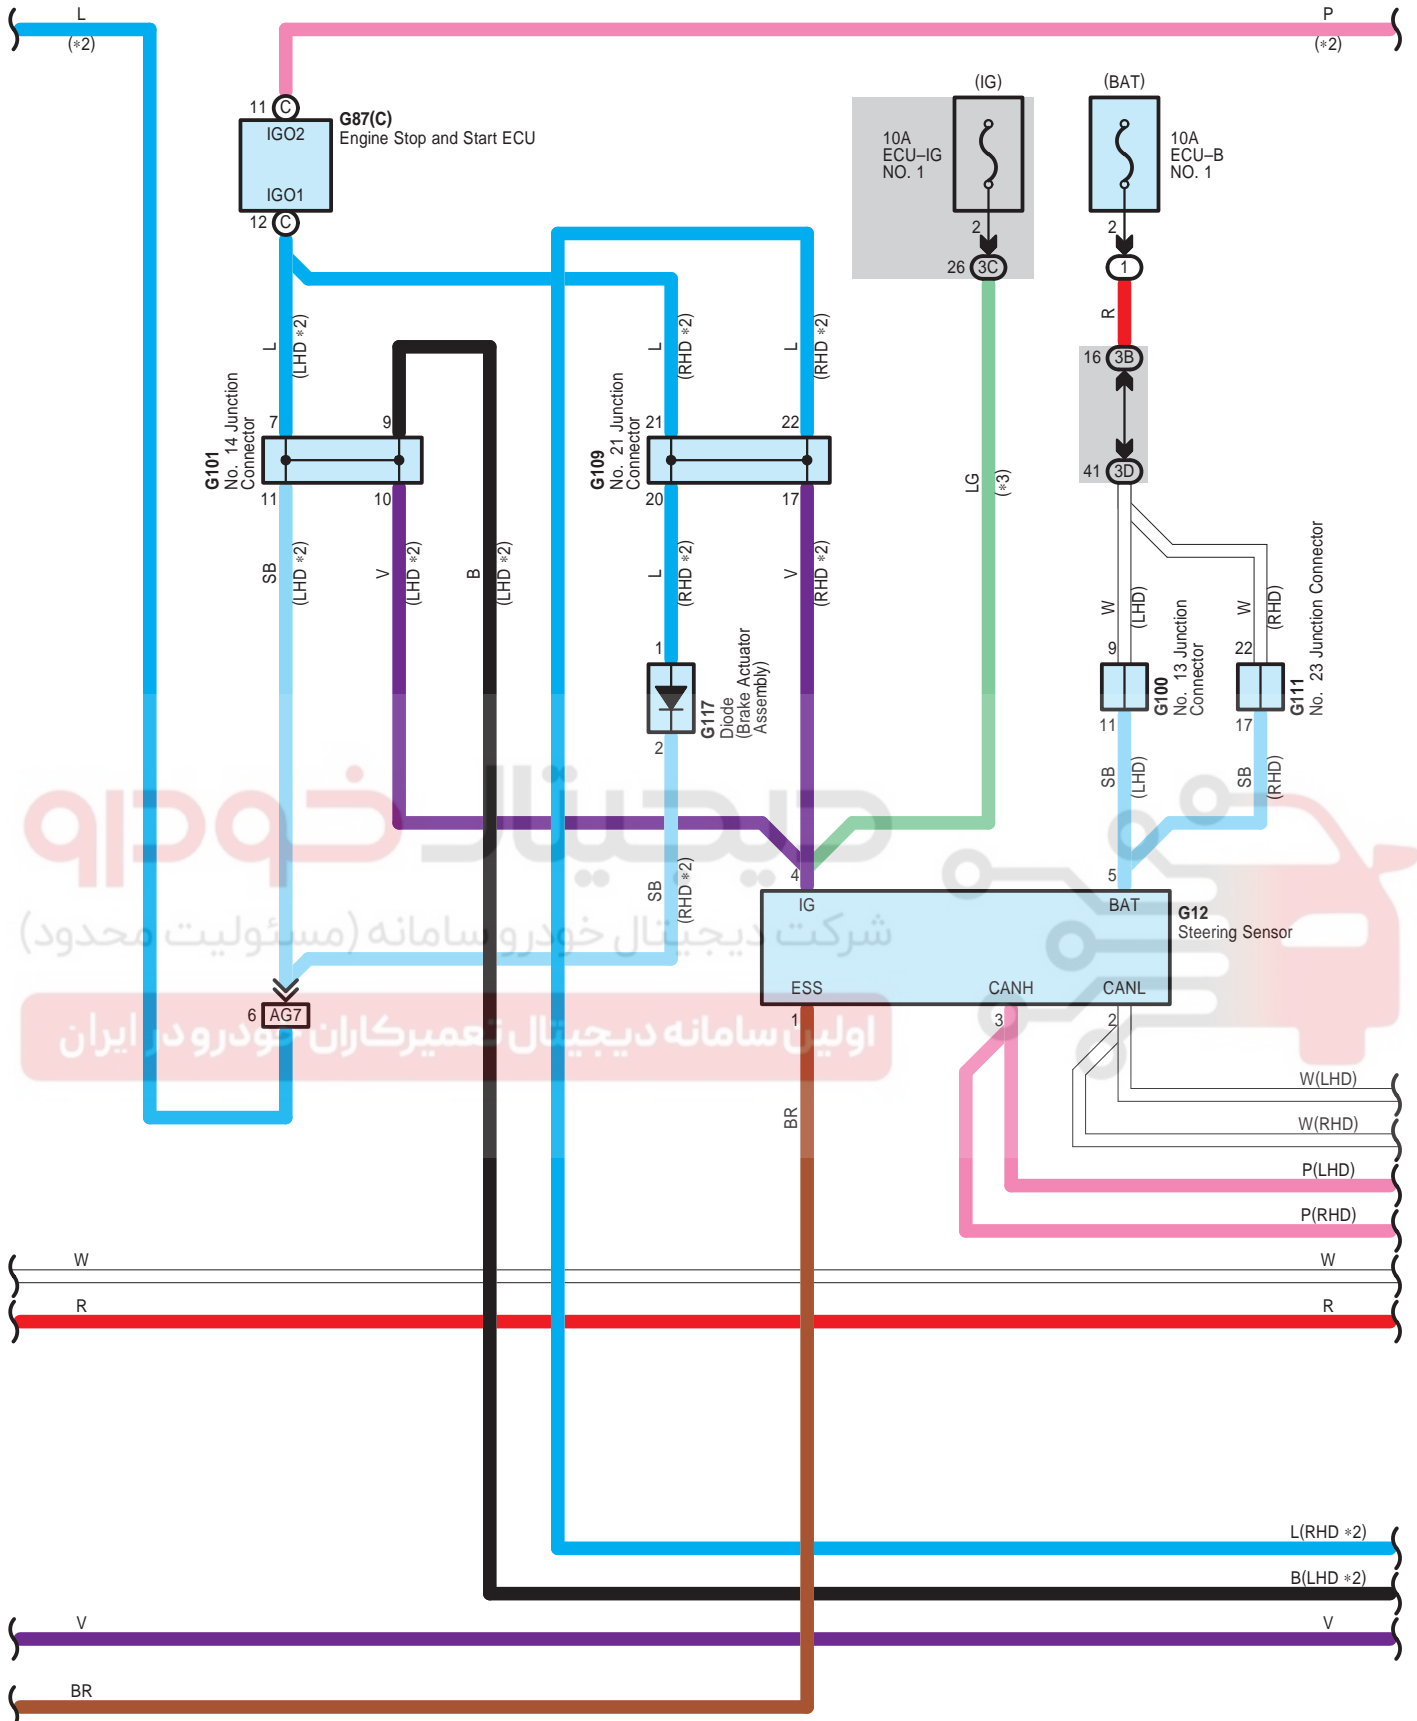

- * 2 : w/ Stop & Start System
- * 3 : w/o Stop & Start System
- * 9 : w/o Hill-Start Assist Control
- * 10 : w/ Hill-Start Assist Control

ABS <w/ VSC> , Downhill Assist Control , Hill-Start Assist Control , TRC , VSC

ABS <w/ VSC> , Downhill Assist Control , Hill-Start Assist Control , TRC , VSC

دیجیتال خودرو
 شرکت دیجیتال خودرو سامانه (مسئولیت محدود)
 * 2 : w/ Stop & Start System
 * 4 : Diesel
 * 5 : 3ZR-FE, 3ZR-FAE
 * 6 : 2AR-FE
 * 11 : Gasoline
 اولین سامانه دیجیتال تعمیرکاران خودرو در ایران

- * 2 : w/ Stop & Start System
- * 3 : w/o Stop & Start System
- * 4 : Diesel
- * 6 : 2AR-FE

ABS <w/ VSC> , Downhill Assist Control , Hill-Start Assist Control , TRC , VSC

ABS <w/ VSC> , Downhill Assist Control , Hill-Start Assist Control , TRC , VSC

G 37
Brown

G 51
Black

G 78
White

ABS <w/ VSC> , Downhill Assist Control , Hill-Start Assist Control , TRC , VSC

ABS <w/ VSC> , Downhill Assist Control , Hill-Start Assist Control , TRC , VSC

3B
White

3C
White