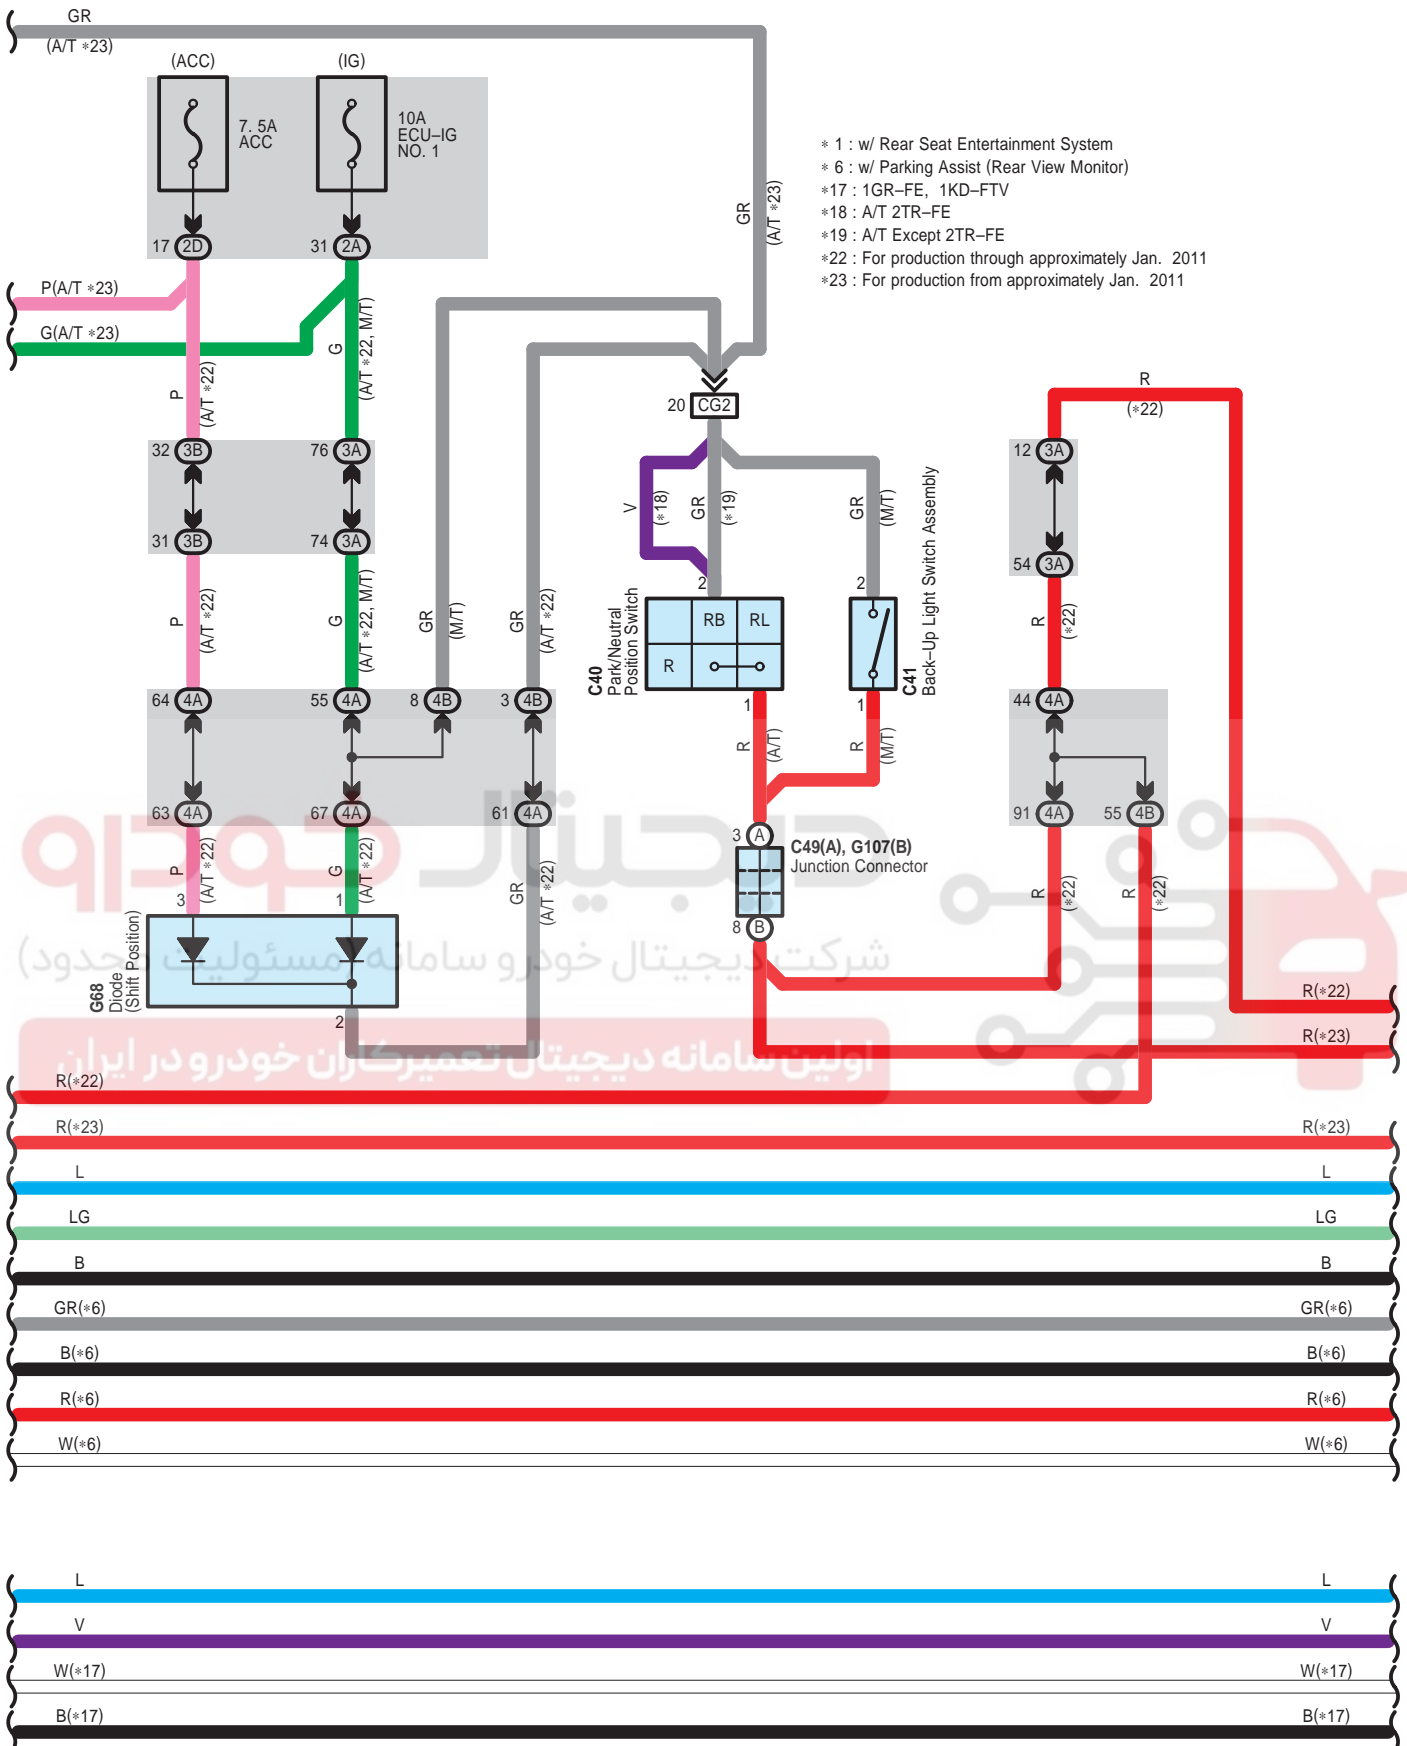

G136(J), H2(A), H3(B), H4(C), H5(D), H8(E), H9(F), H15(G), H41(H), H43(I), H45(K)
Display & Navigation Module Display

دیجیتال خودرو
 شرکت دیجیتال خودرو سامانه (مسئولیت محدود)
 اولین سامانه دیجیتال تعمیرکاران خودرو در ایران