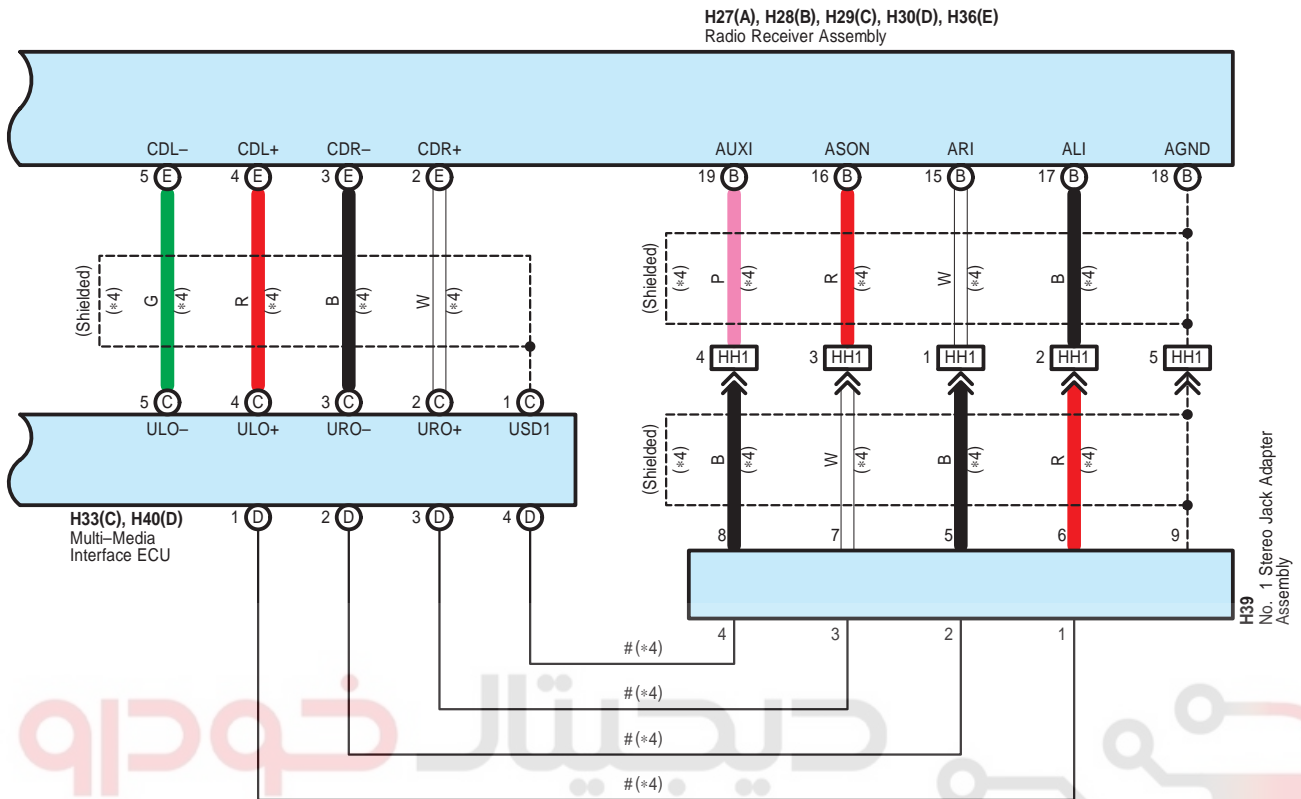

Audio System <6 Speaker w/o Navigation System>

دیجیتال خودرو
شرکت دیجیتال خودرو سامانه (مسئولیت محدود)

اولین سامانه دیجیتال تعمیرکاران خودرو در ایران

- 3 : w/ Steering Pad Switch Assembly
- 4 : w/ Multi-Media Interface ECU
- 5 : w/ Bluetooth

: There is no wire color information.