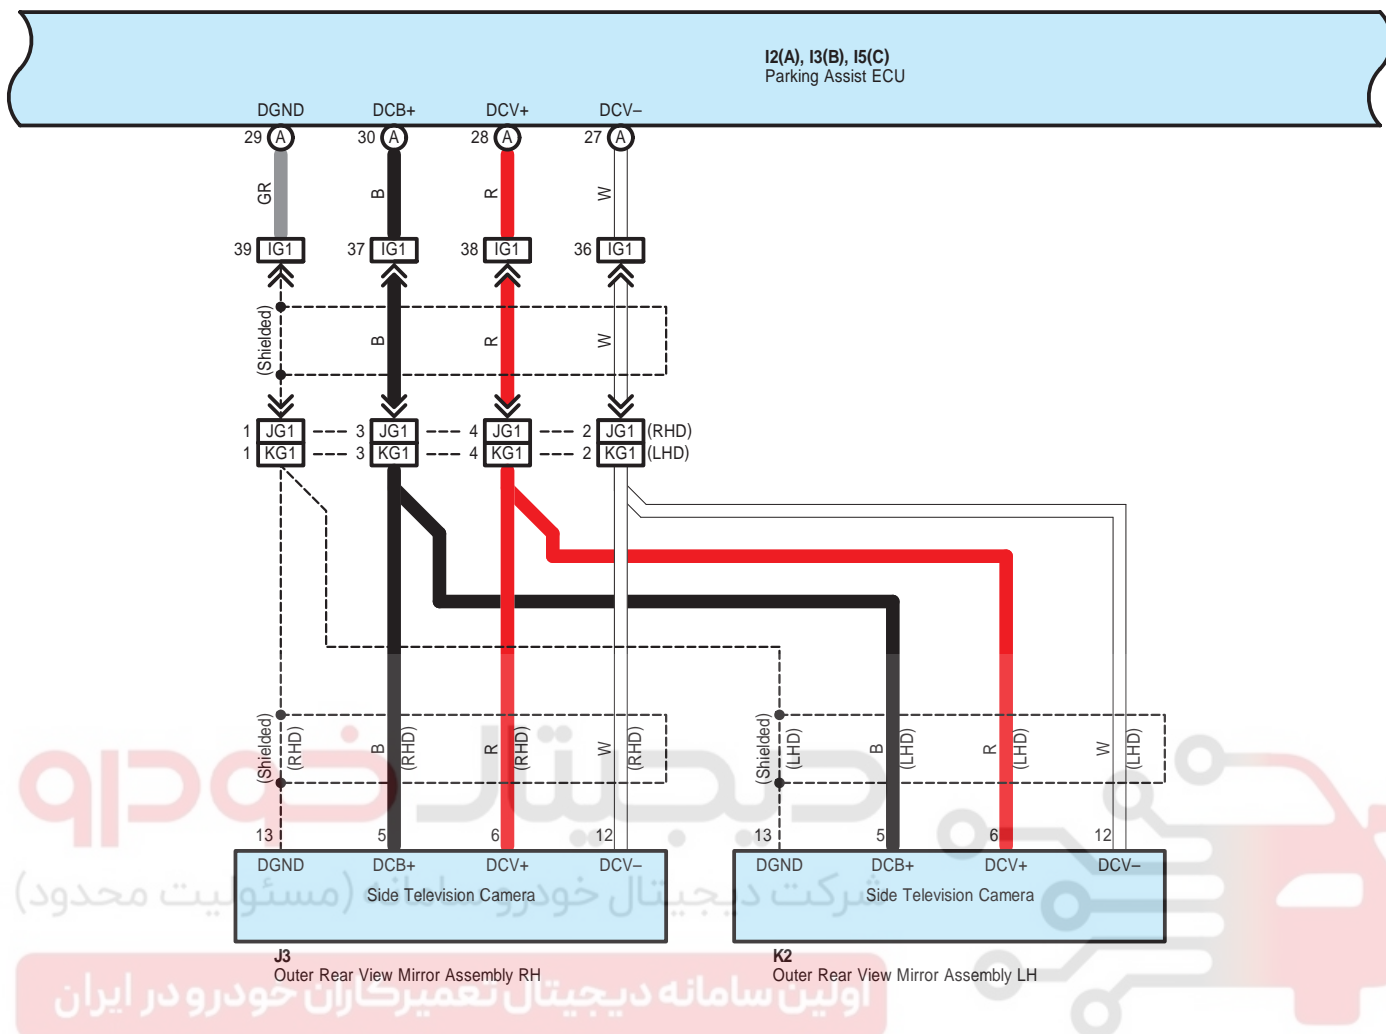

G136(J), H2(A), H3(B), H4(C), H5(D), H8(E), H9(F), H15(G), H41(H), H43(I), H45(K)
Display & Navigation Module Display

دیجیتال خودرو
 شرکت دیجیتال خودرو سامانه (مسئولیت محدود)
 اولین سامانه دیجیتال تعمیرکاران خودرو در ایران