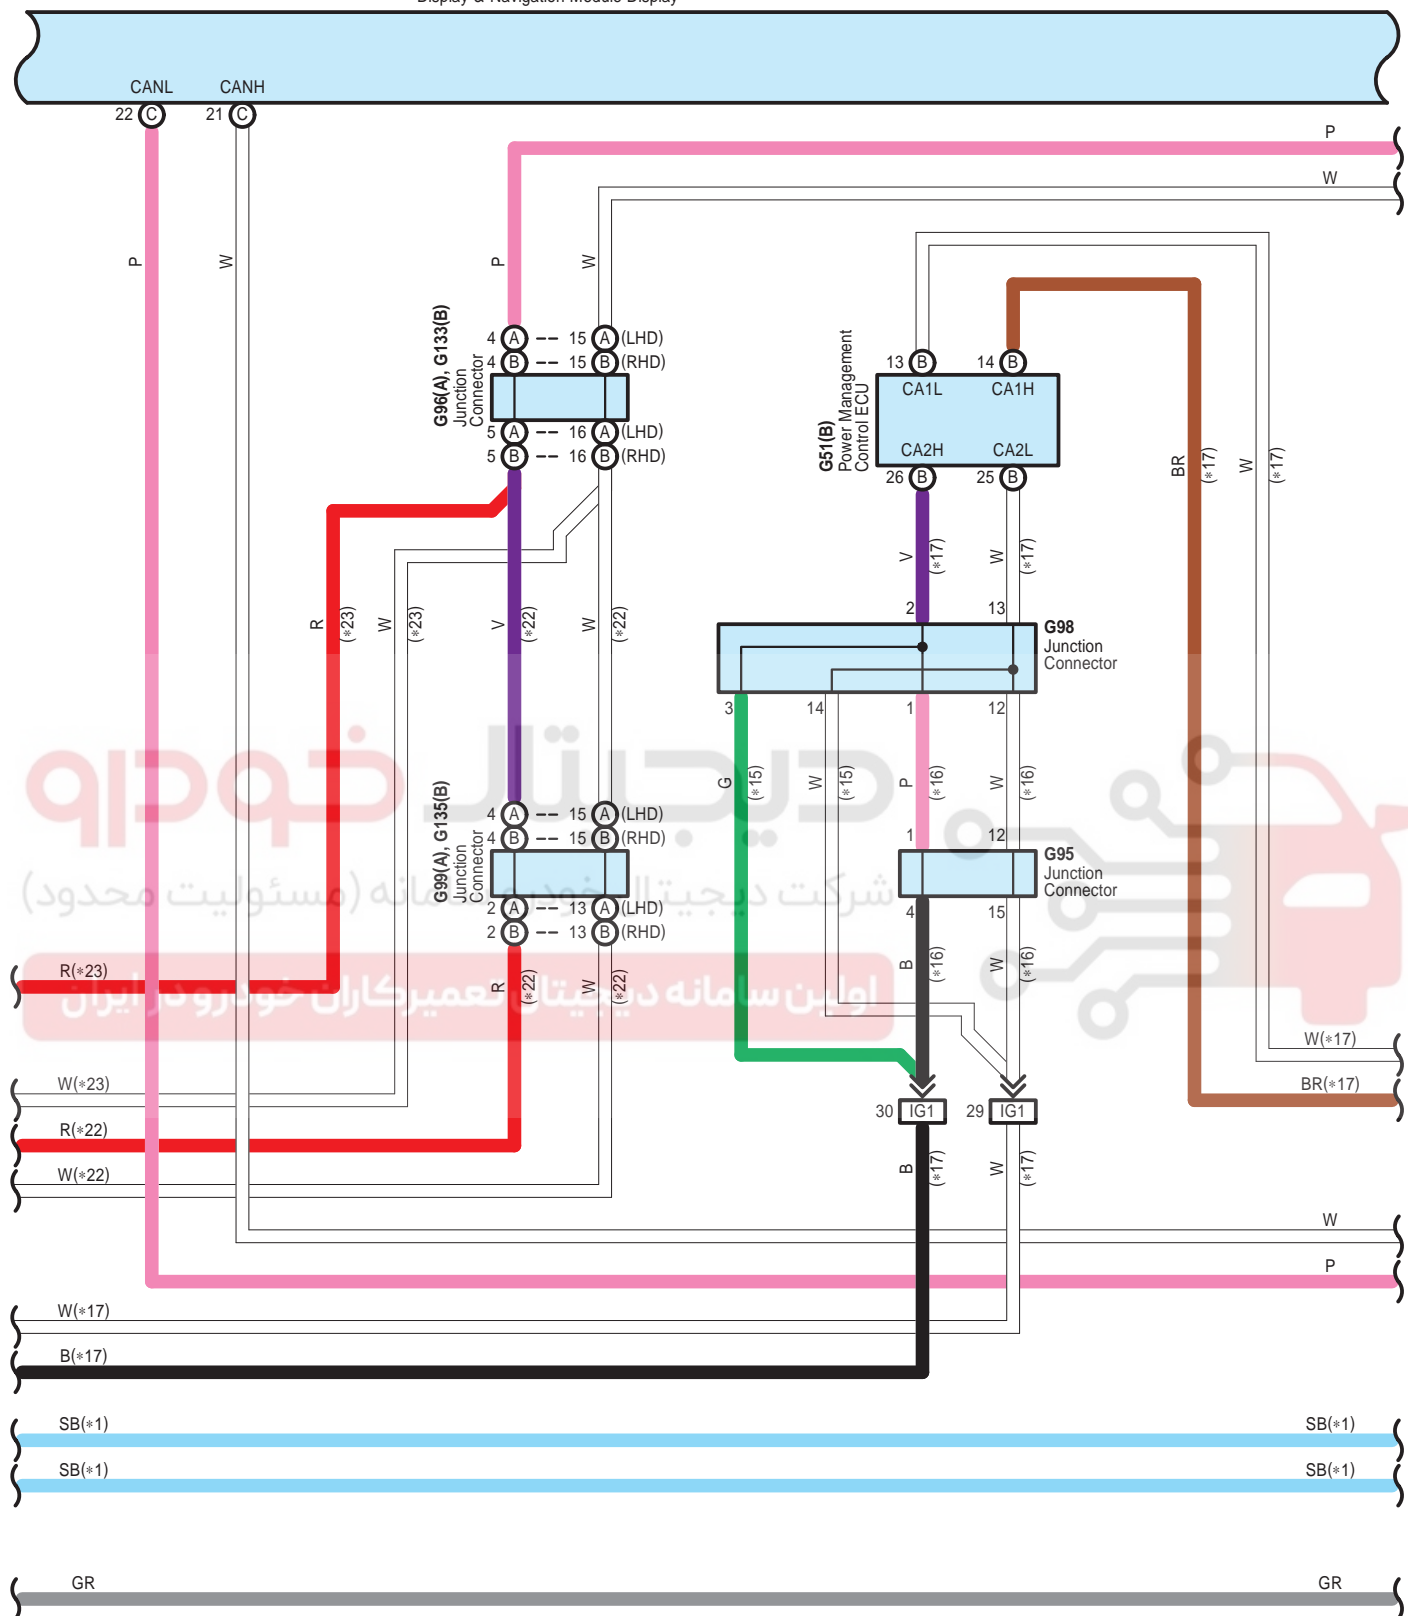

G136(J), H2(A), H3(B), H4(C), H5(D), H8(E), H9(F), H15(G), H41(H), H43(I), H45(K)
Display & Navigation Module Display