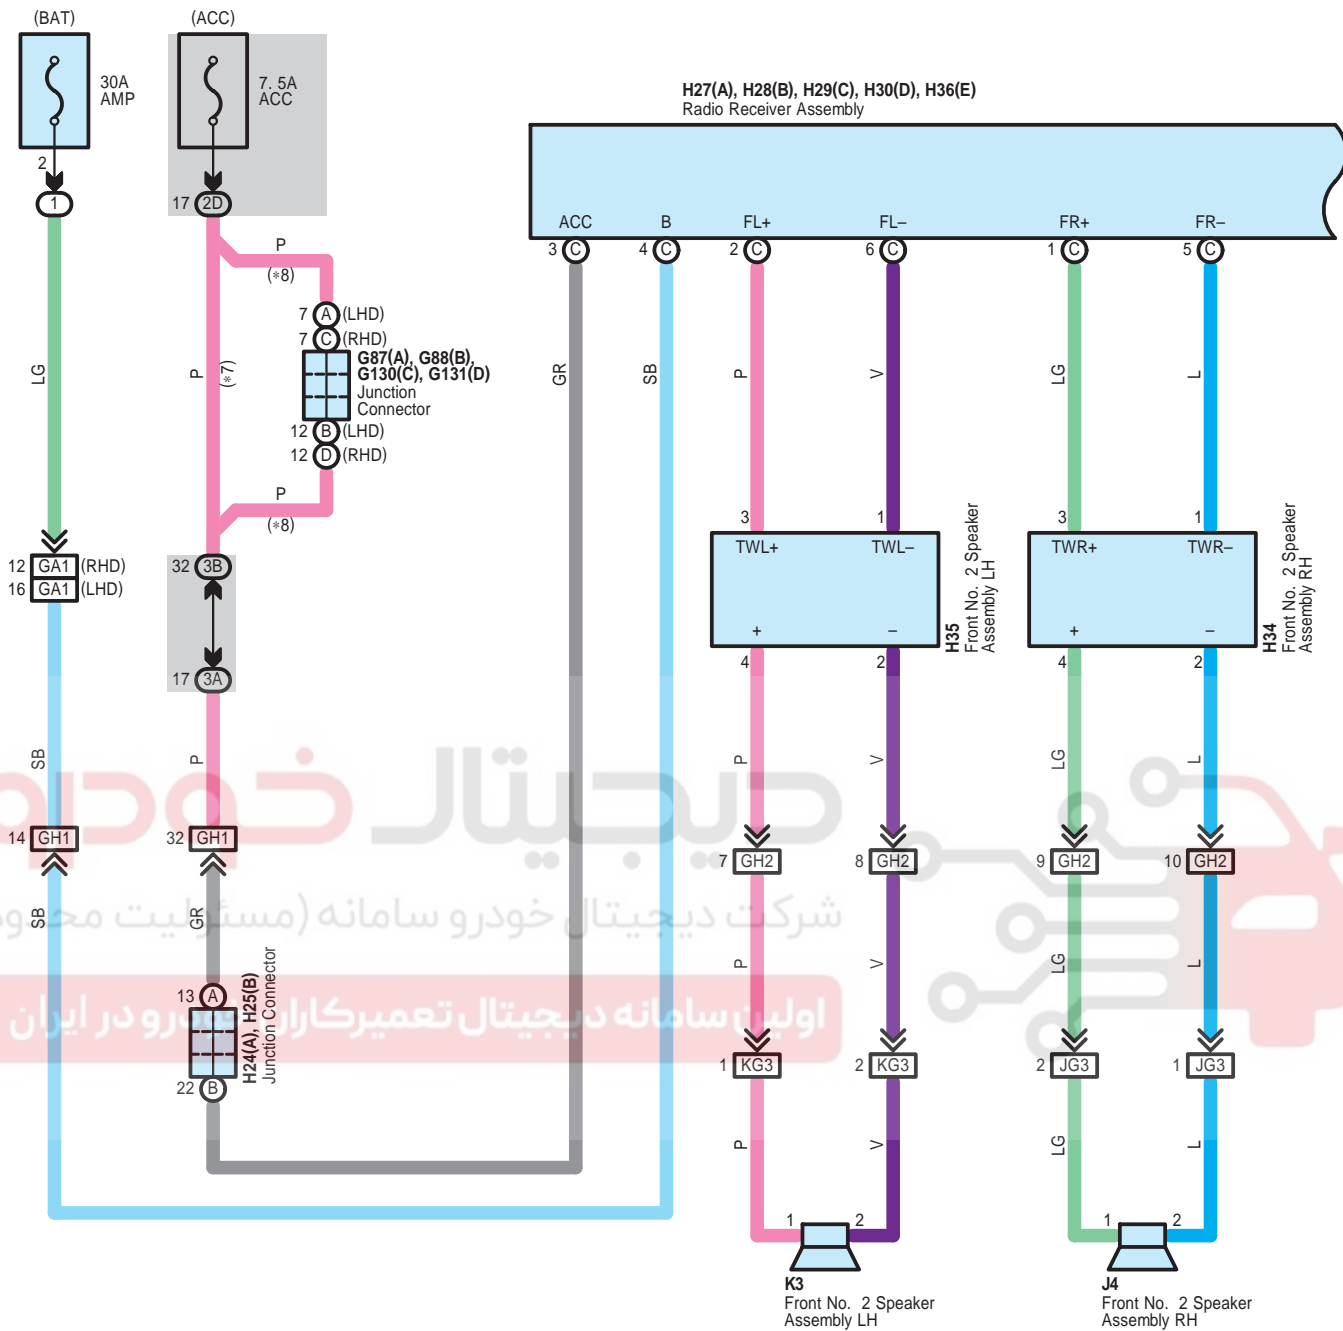

Audio System <6 Speaker w/o Navigation System>

دیجیتال خودرو
شرکت دیجیتال خودرو سامانه (مستقلیت محدود)
اولین سامانه دیجیتال تعمیرکاران در ایران