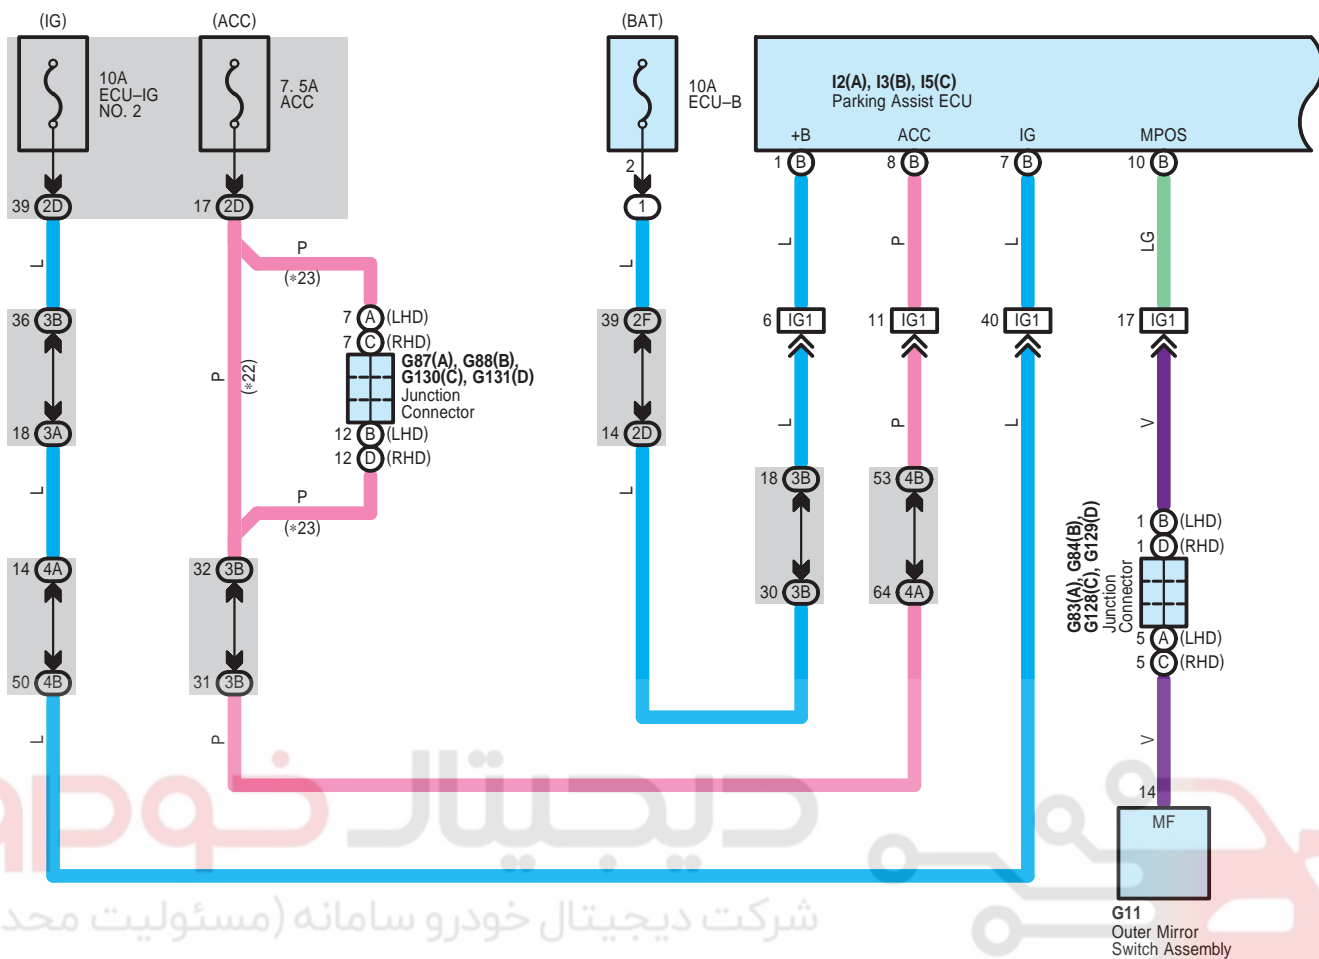

دیجیتال خودرو

شرکت دیجیتال خودرو سامانه (مسئولیت محدود)

اولین سامانه دیجیتال تعمیرکاران خودرو در ایران

*22 : For production through approximately Jan. 2011

*23 : For production from approximately Jan. 2011