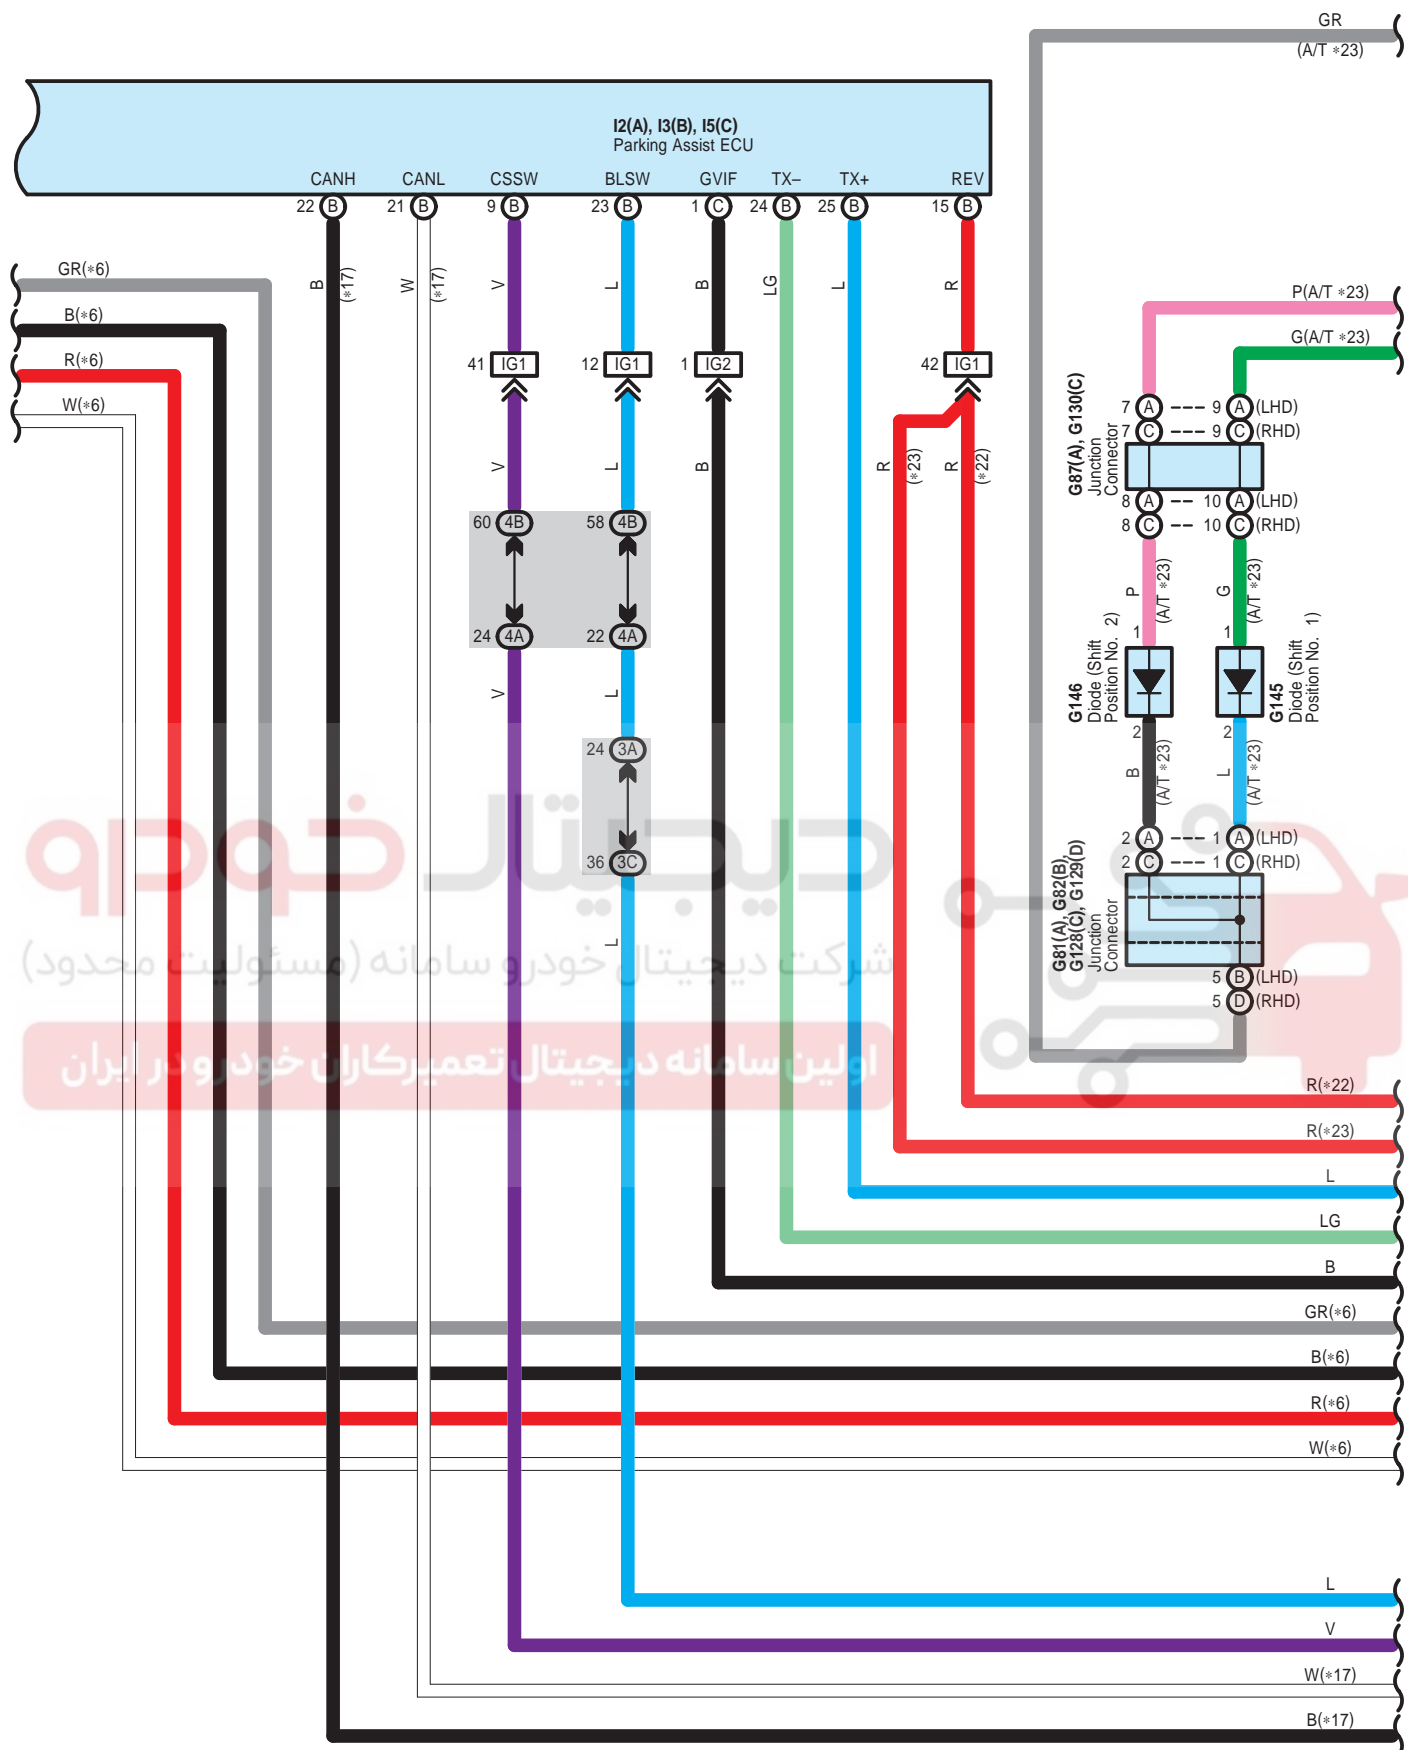

G136(J), H2(A), H3(B), H4(C), H5(D), H8(E), H9(F), H15(G), H41(H), H43(I), H45(K)
Display & Navigation Module Display

دیجیتال خودرو
 شرکت دیجیتال خودرو سامانه (مسئولیت محدود)
 اولین سامانه دیجیتال تعمیرکاران خودرو در ایران