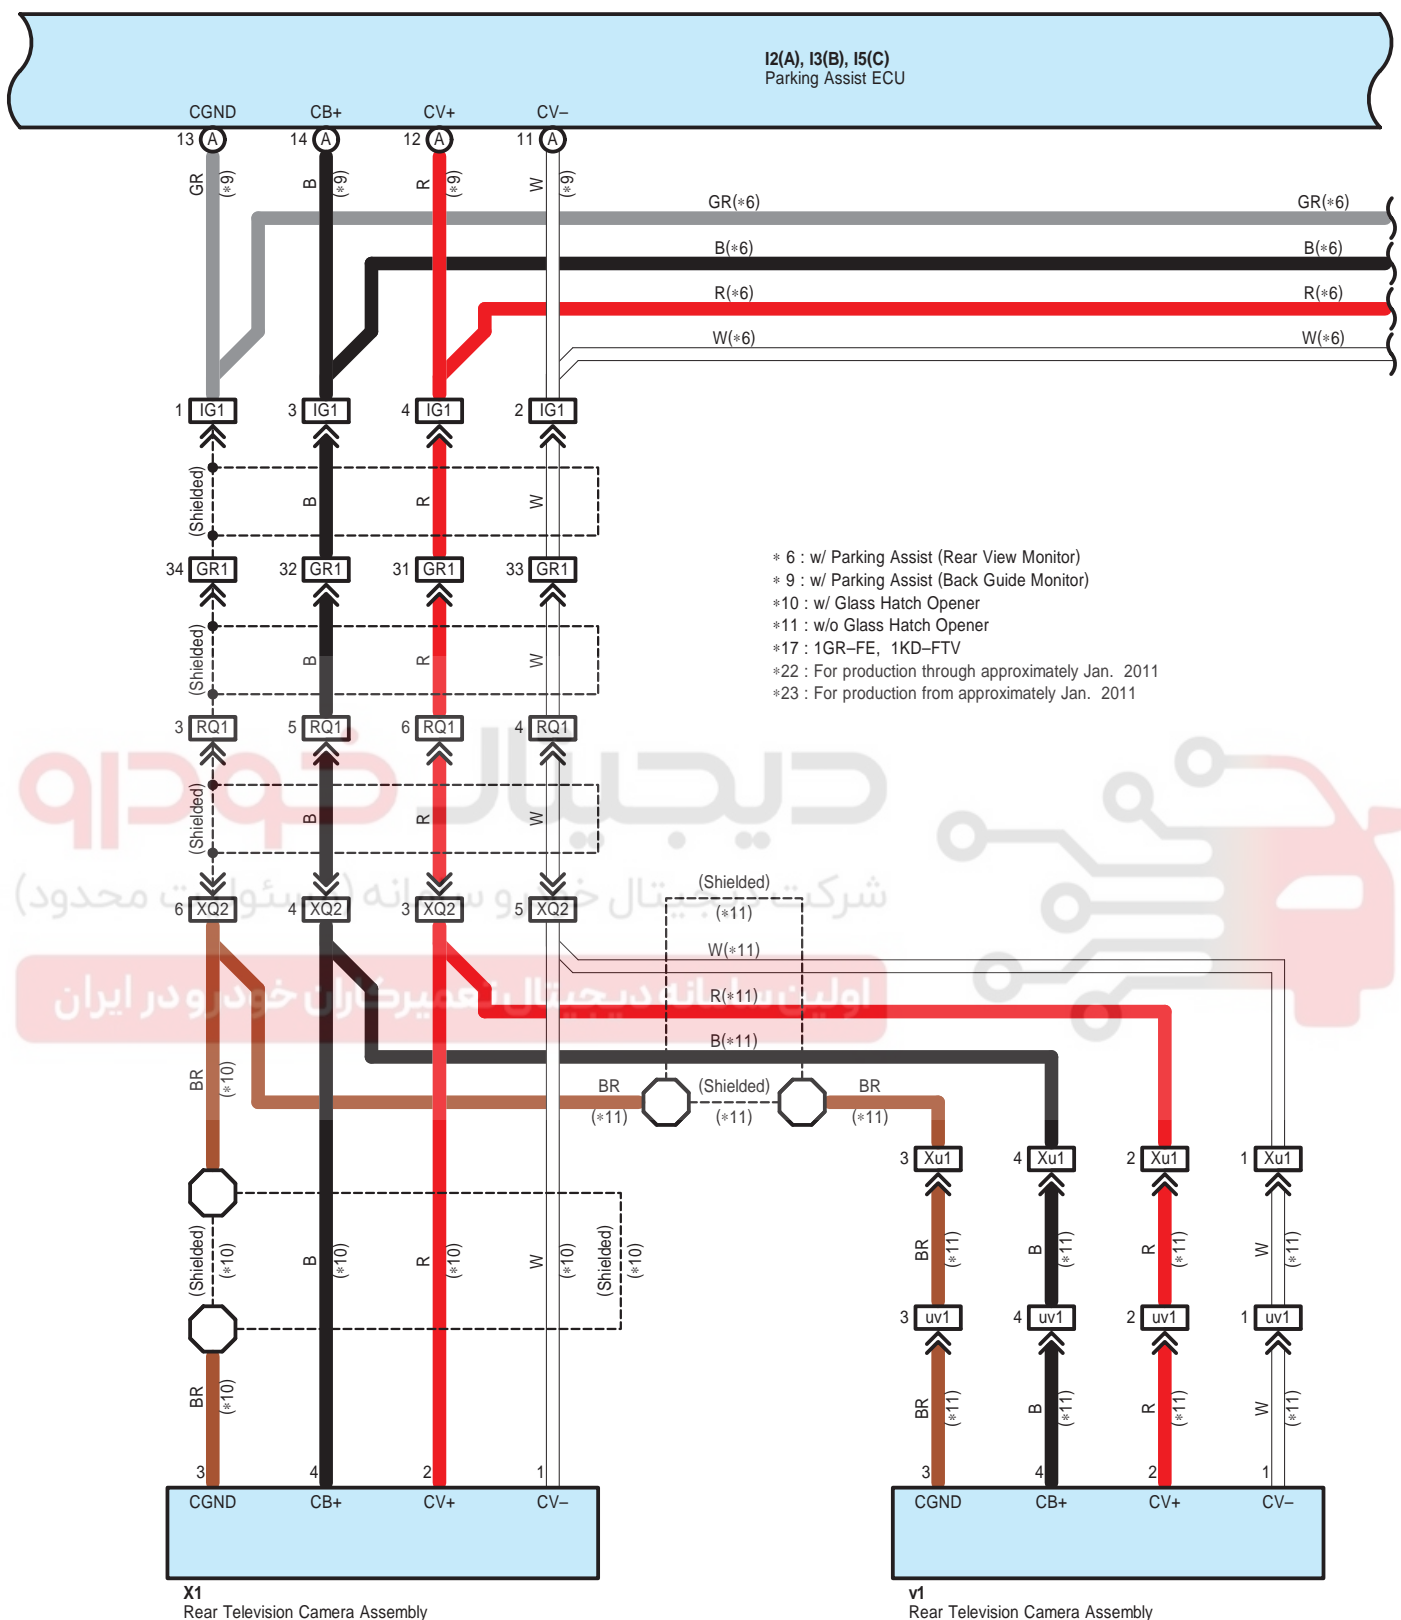

G136(J), H2(A), H3(B), H4(C), H5(D), H8(E), H9(F), H15(G), H41(H), H43(I), H45(K)
Display & Navigation Module Display

دیجیتال خودرو
 شرکت دیجیتال خودرو سامانه (مسئولیت محدود)
 اولین سامانه دیجیتال تعمیرکاران خودرو در ایران