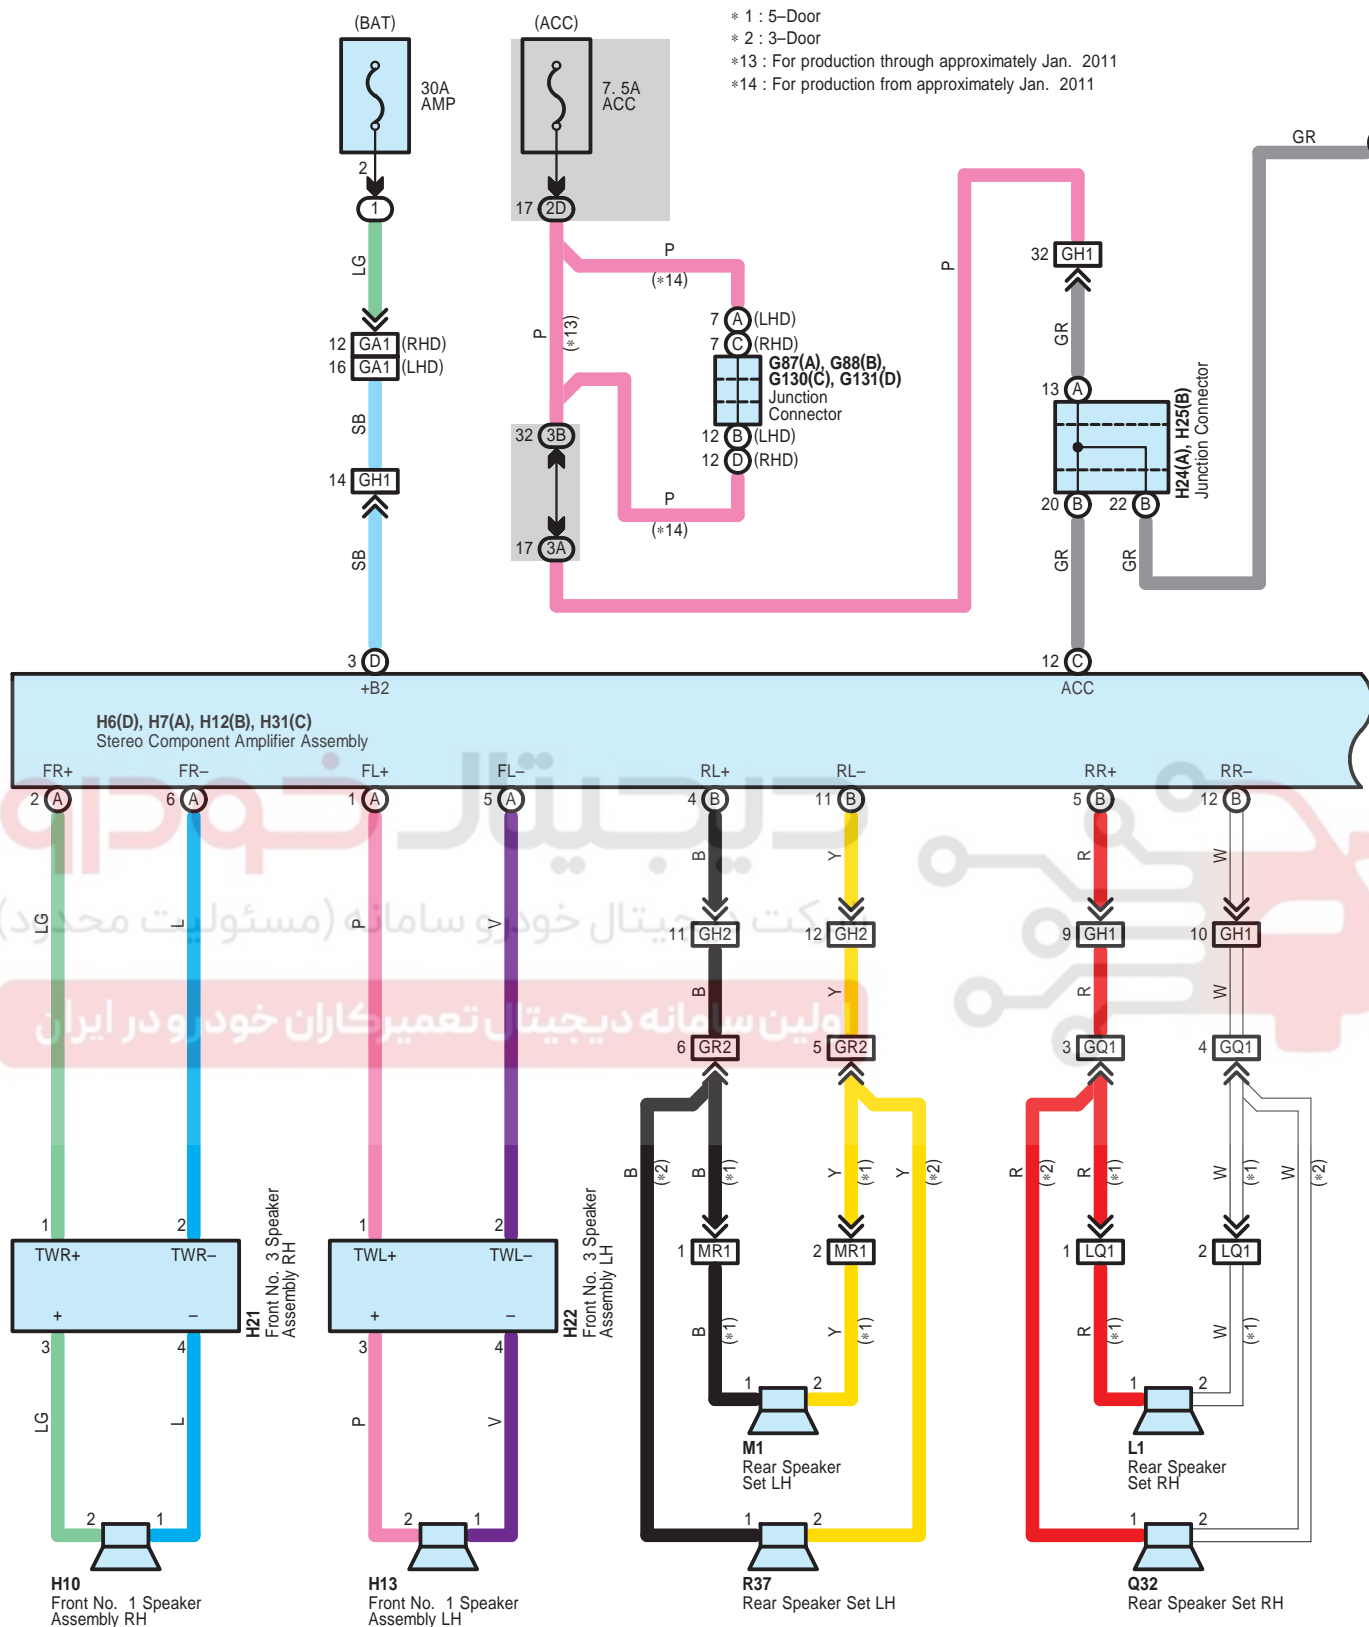

Audio System <9 Speaker w/o Navigation System>