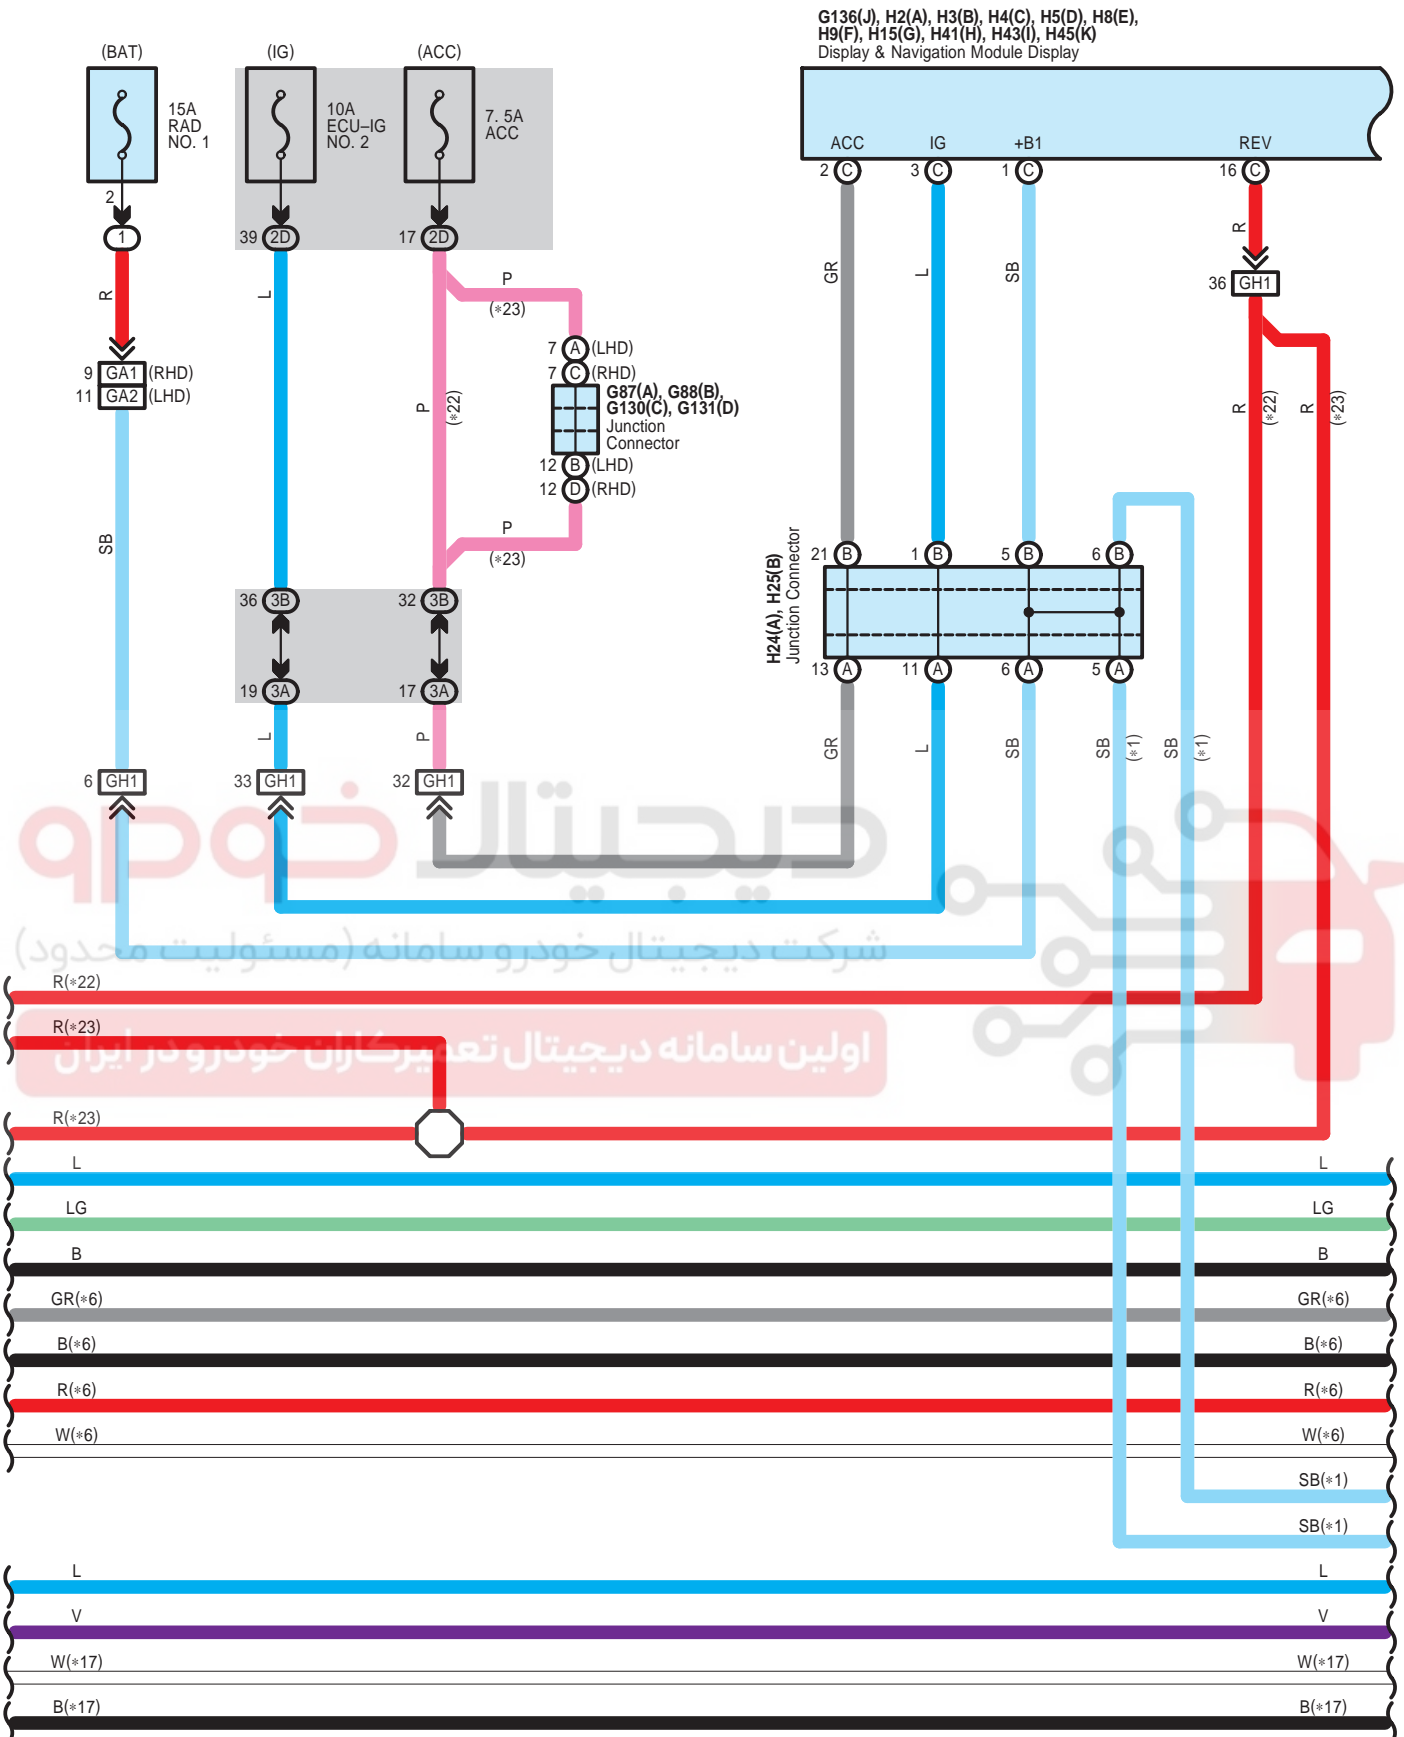

G136(J), H2(A), H3(B), H4(C), H5(D), H8(E), H9(F), H15(G), H41(H), H43(I), H45(K)
Display & Navigation Module Display

دیجیتال خودرو
 شرکت دیجیتال خودرو سامانه (مسئولیت محدود)
 اولین سامانه دیجیتال تعمیرکاران خودرو در ایران