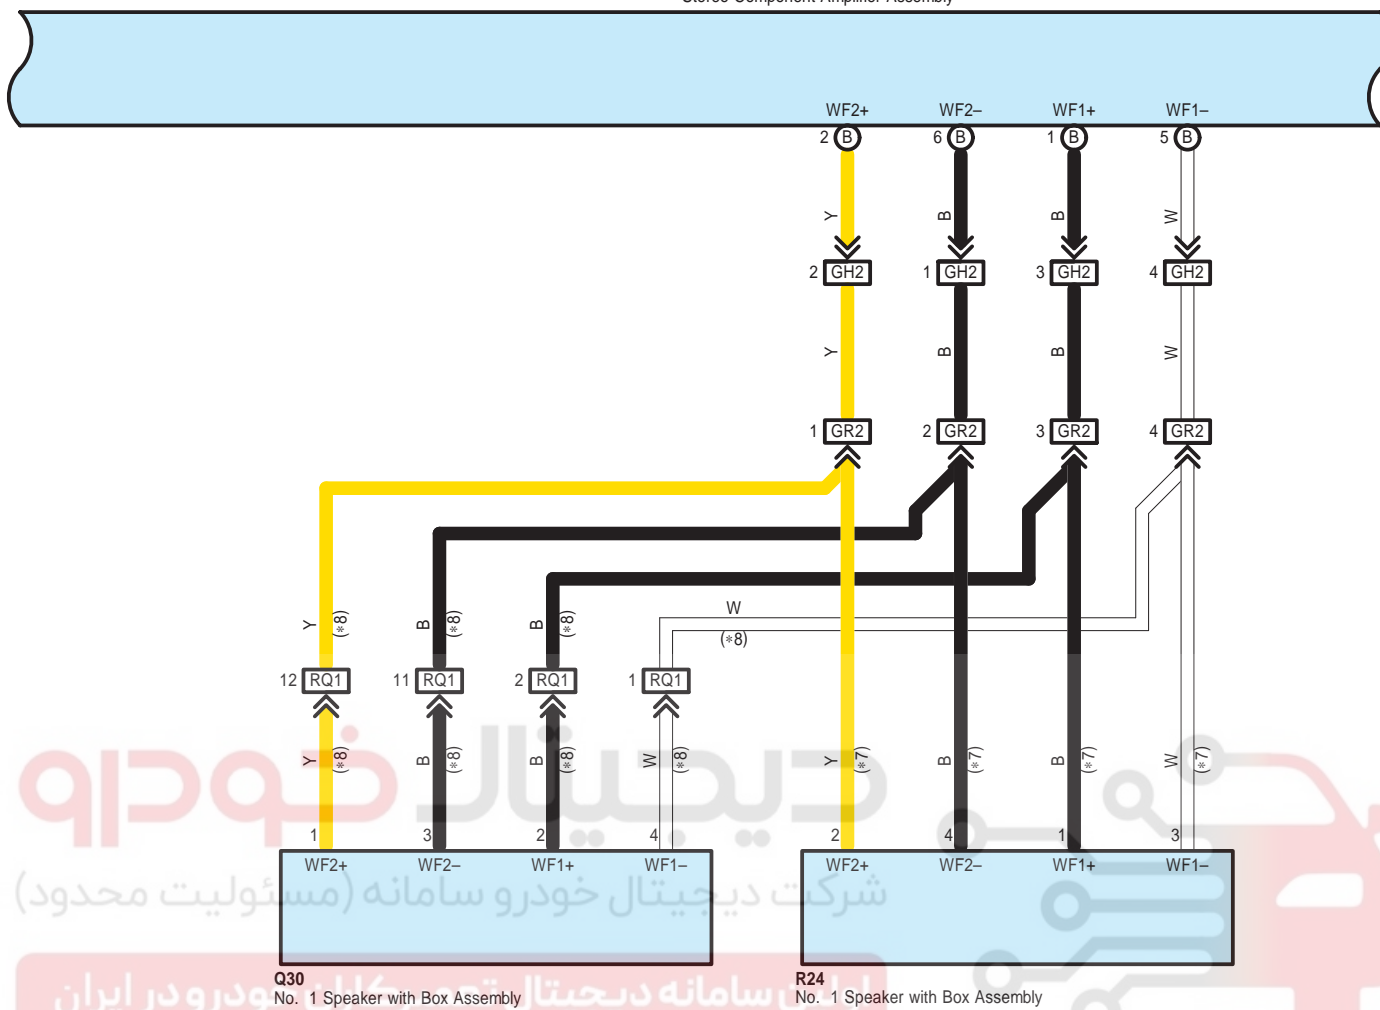

* 7 : 5-Door
* 8 : 3-Door

H6(A), H7(B), H11(C), H12(D)
Stereo Component Amplifier Assembly

H6(A), H7(B), H11(C), H12(D)
Stereo Component Amplifier Assembly

* 7 : 5-Door
* 8 : 3-Door

دیجیتال خودرو
 شرکت دیجیتال خودرو سامانه (مسئولیت محدود)
 اولین سامانه دیجیتال تعمیرکاران خودرو در ایران