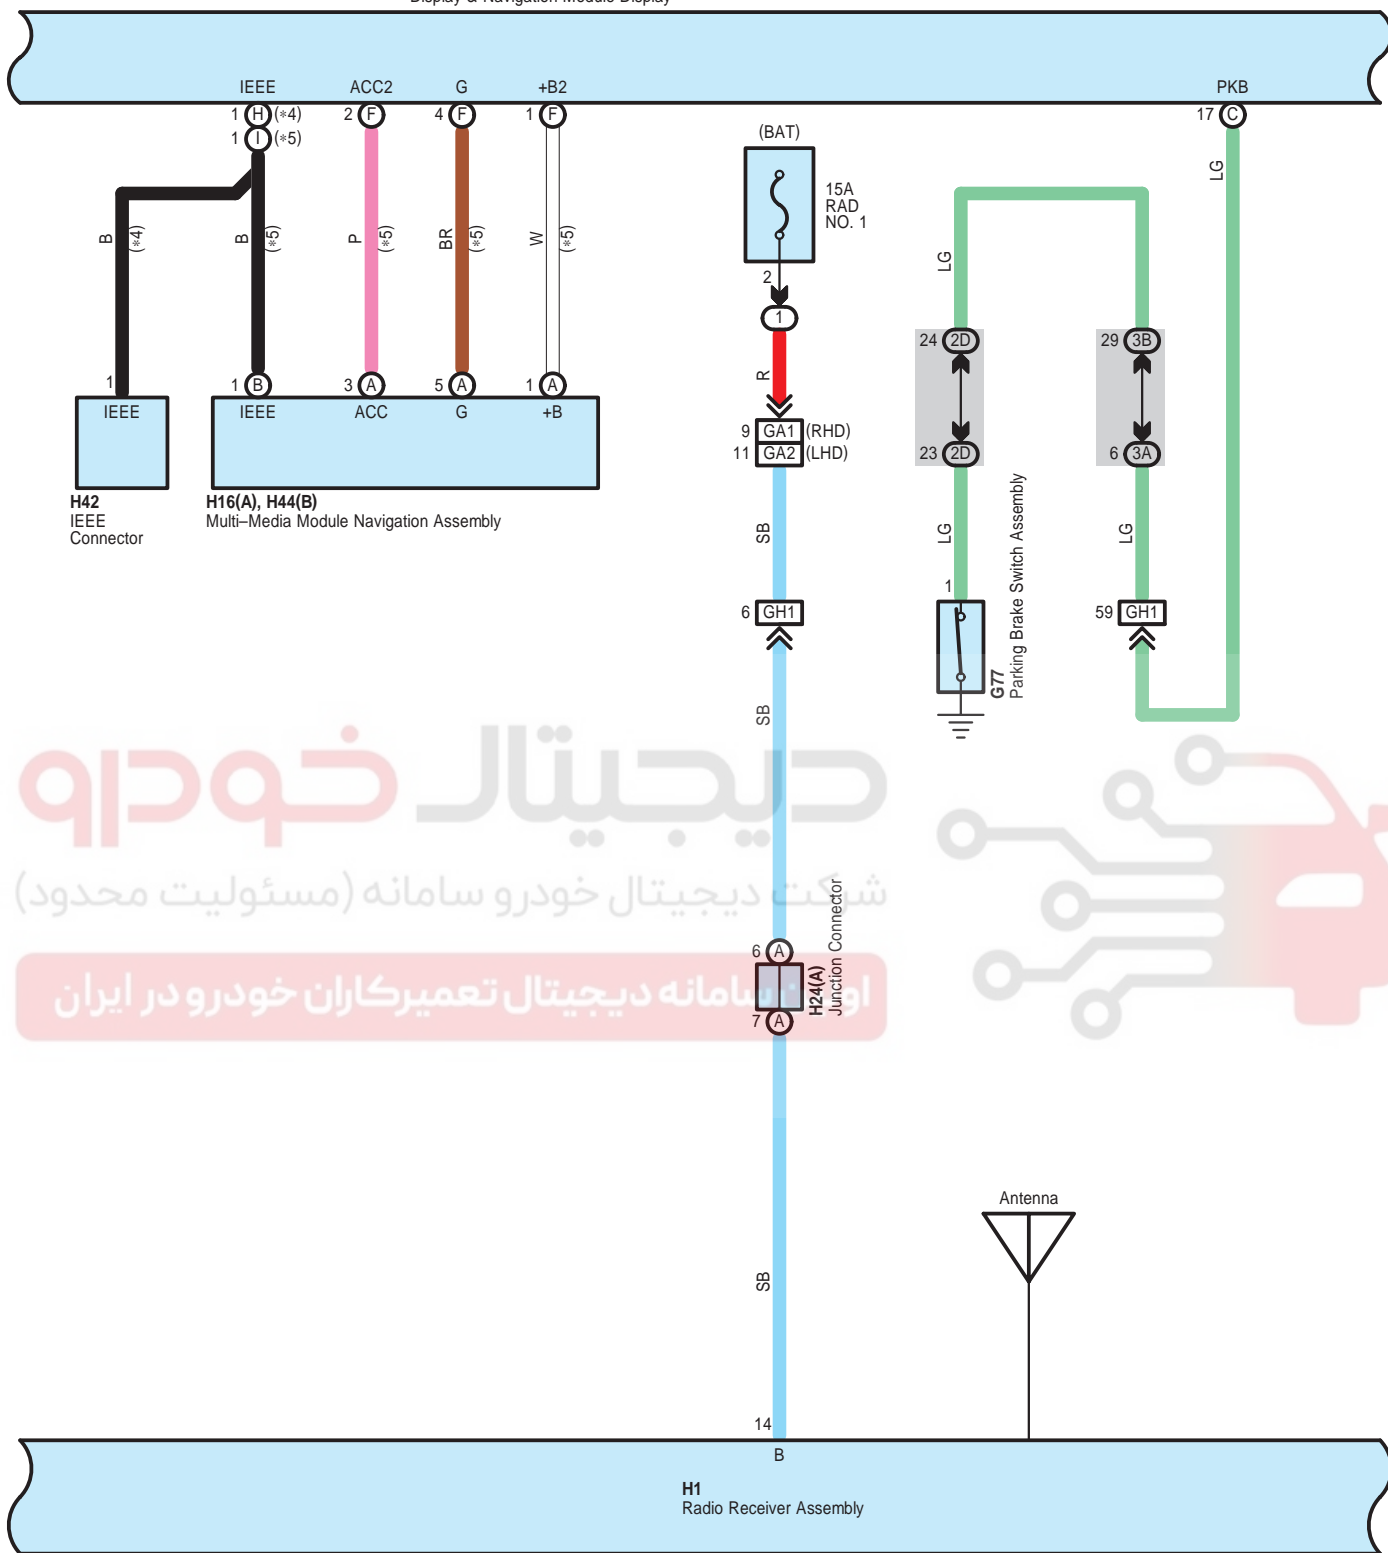

G136(J), H2(A), H3(B), H4(C), H5(D), H8(E), H9(F), H15(G), H41(H), H43(I), H45(K)
Display & Navigation Module Display