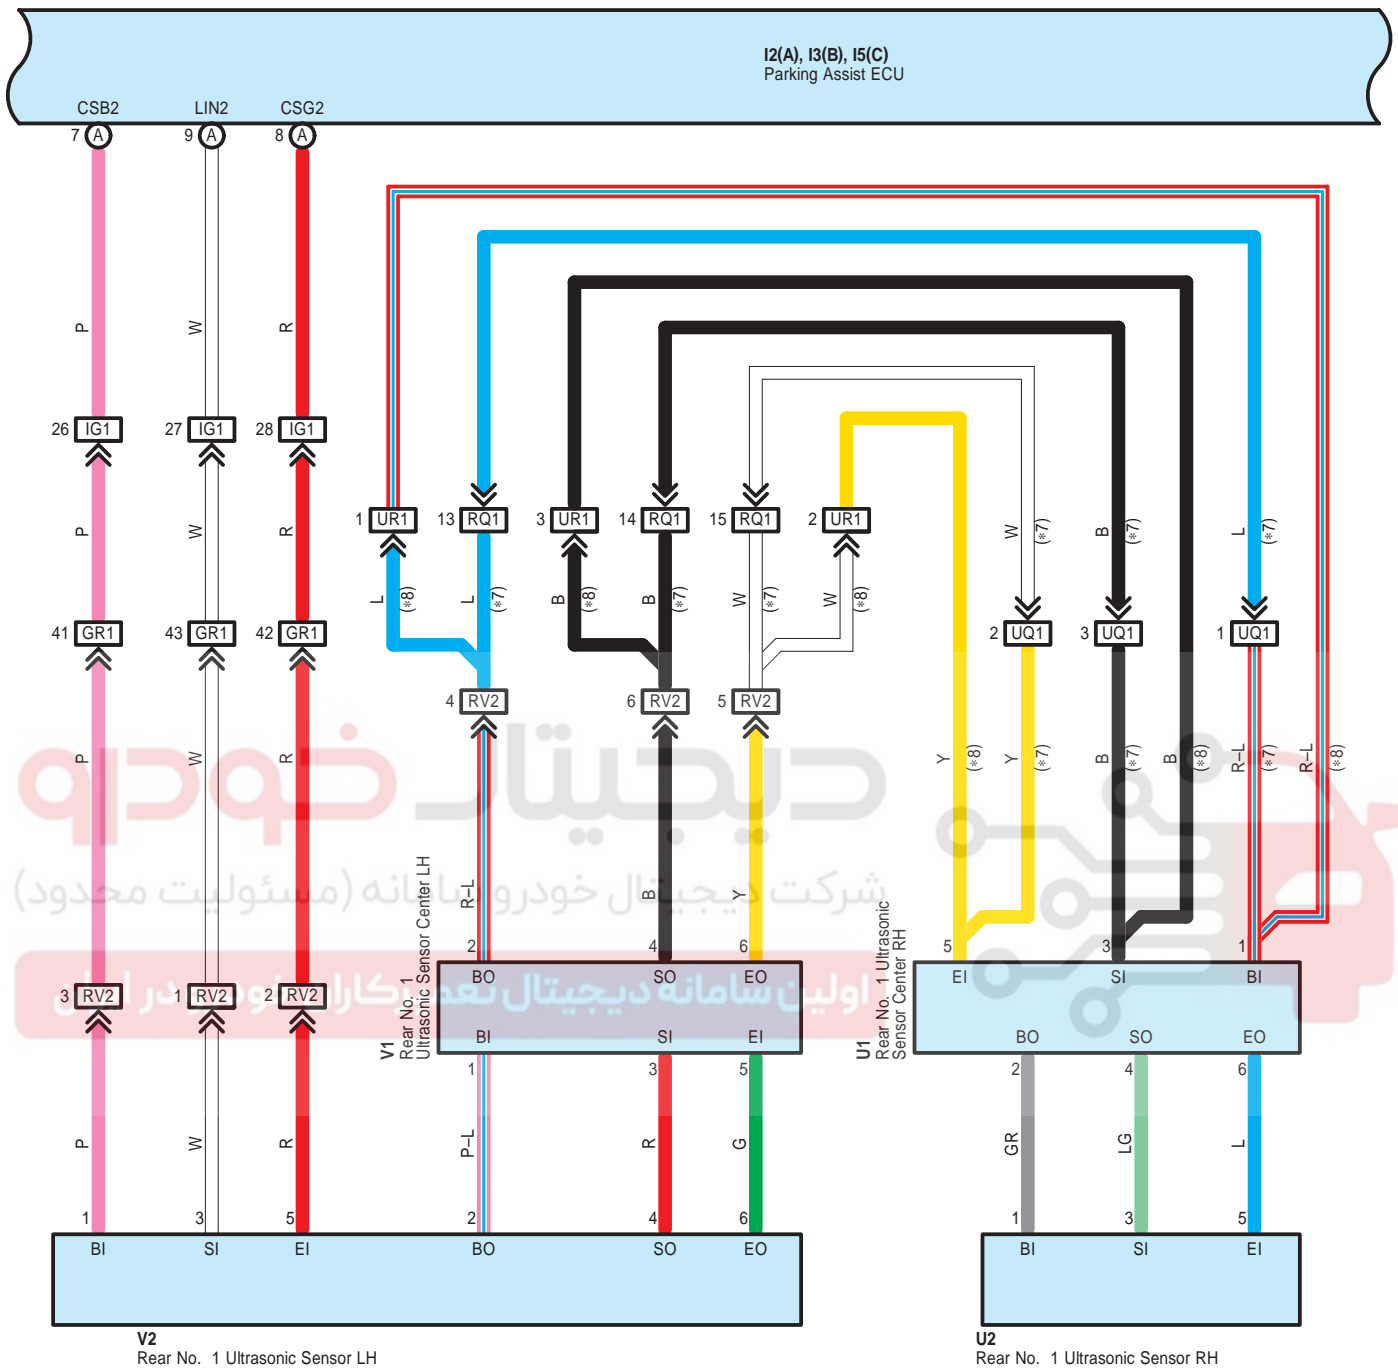

* 7 : 5-Door
* 8 : 3-Door