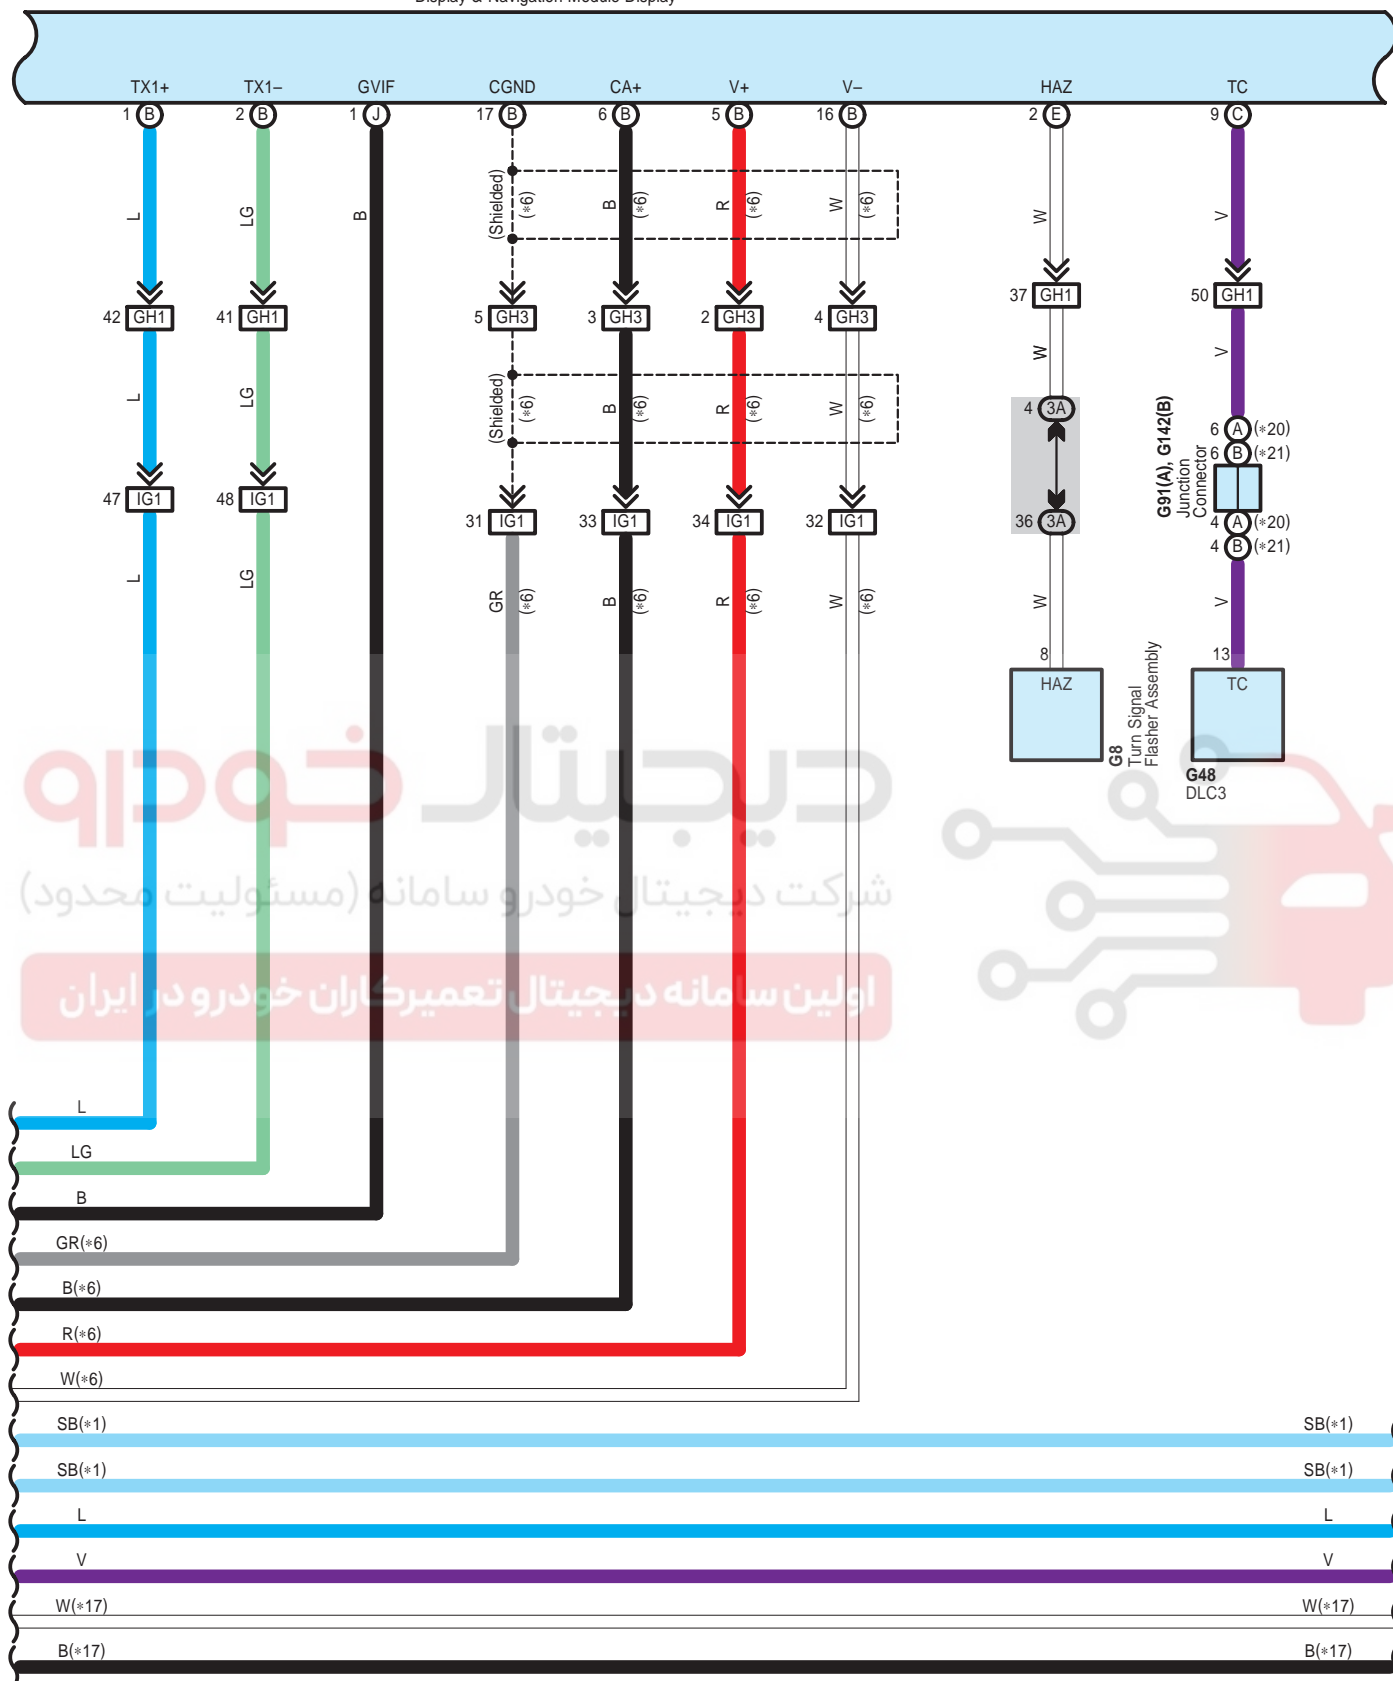

G136(J), H2(A), H3(B), H4(C), H5(D), H8(E), H9(F), H15(G), H41(H), H43(I), H45(K)
Display & Navigation Module Display

دیجیتال خودرو
 شرکت دیجیتال خودرو سامانه (مسئولیت محدود)
 اولین سامانه دیجیتال تعمیرکاران خودرو در ایران