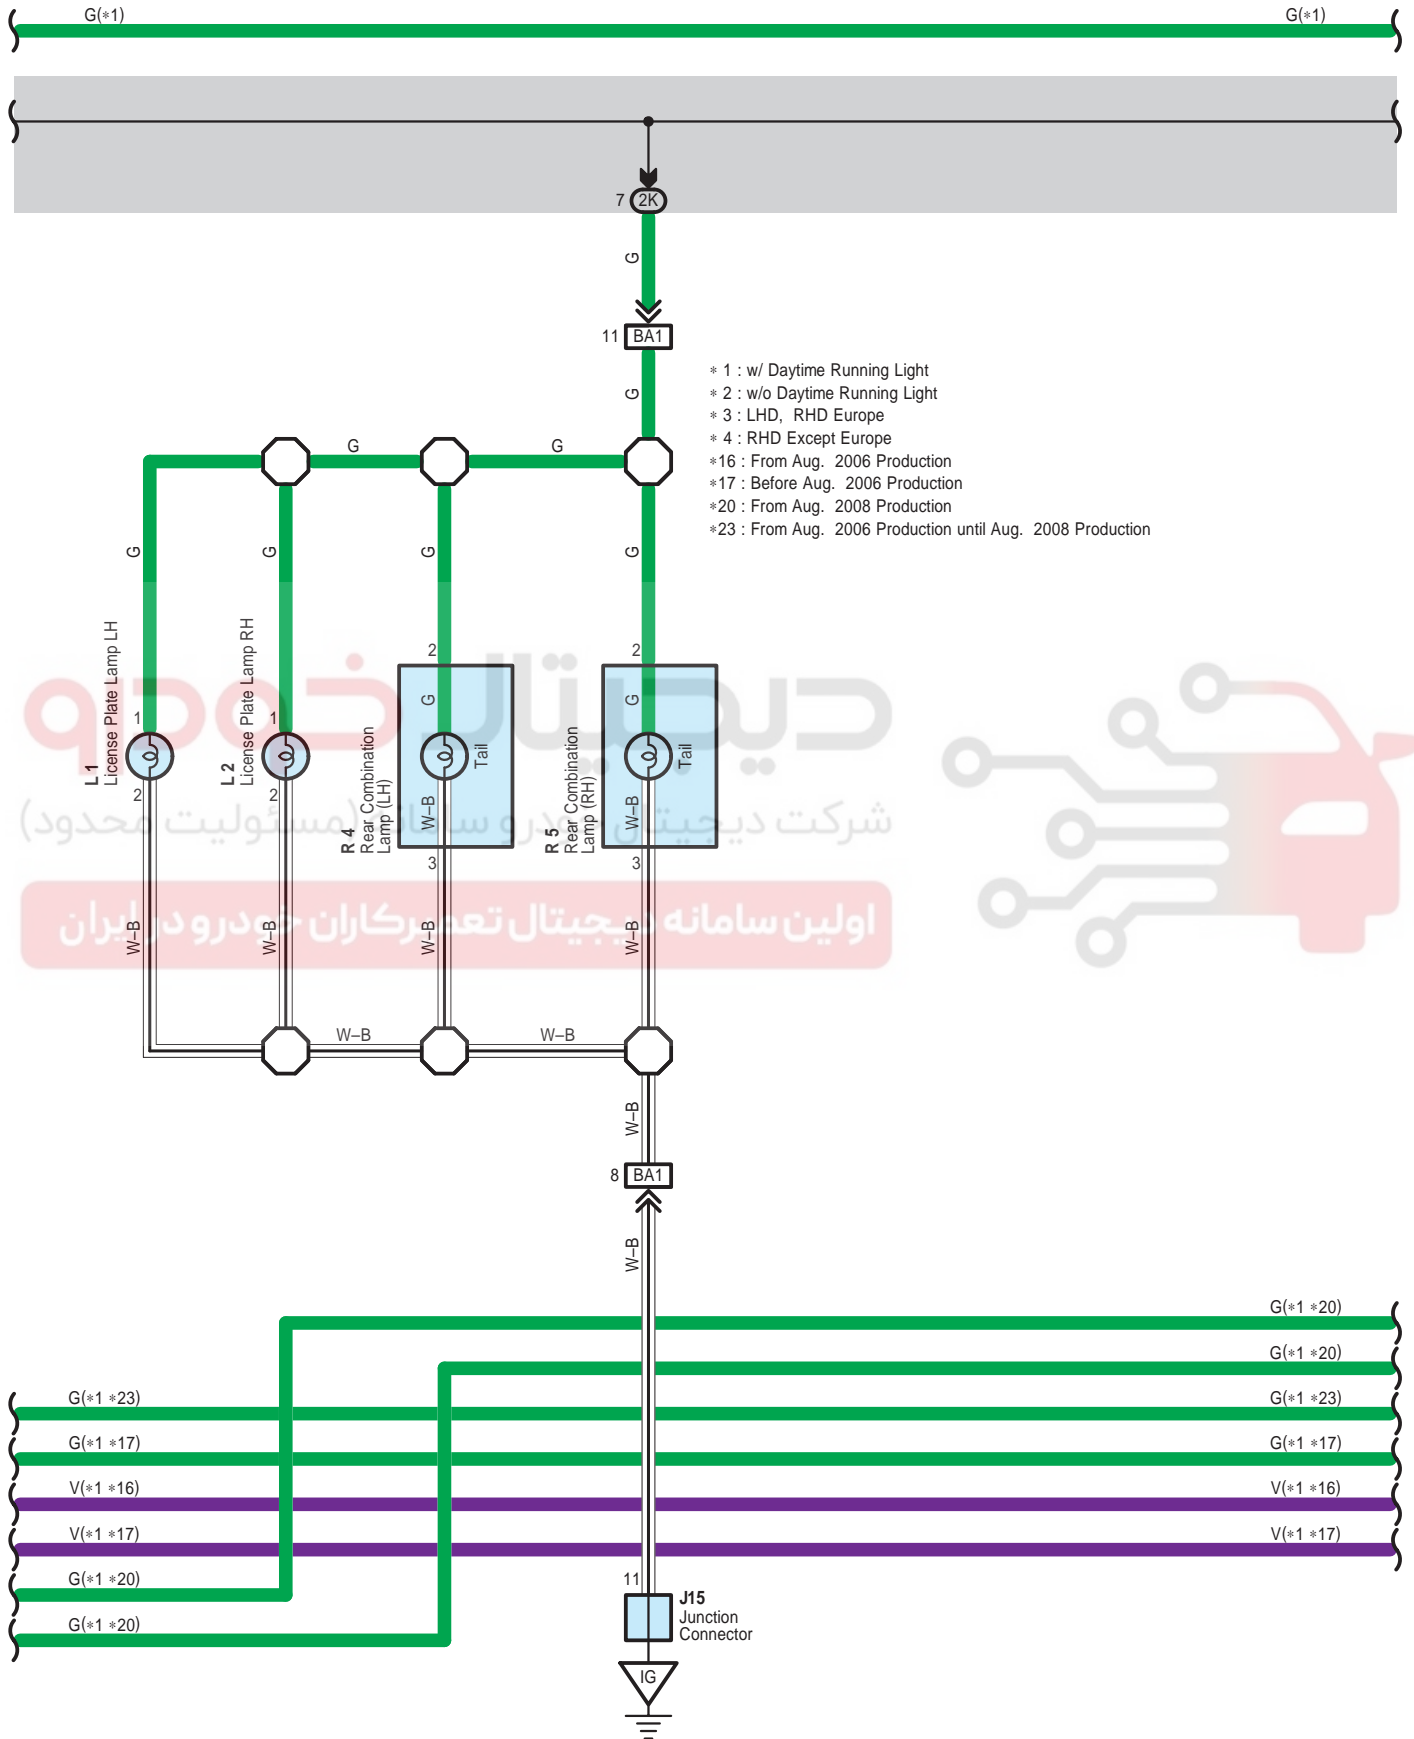

Illumination , Taillight