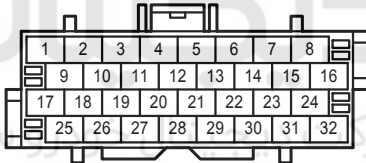

2L
Black

2M
White

2P
White

2Q
Gray

2R
Gray

2S
White

BA1
White

اولین سامانه دیجیتال تعمیرکاران خودرو در ایران