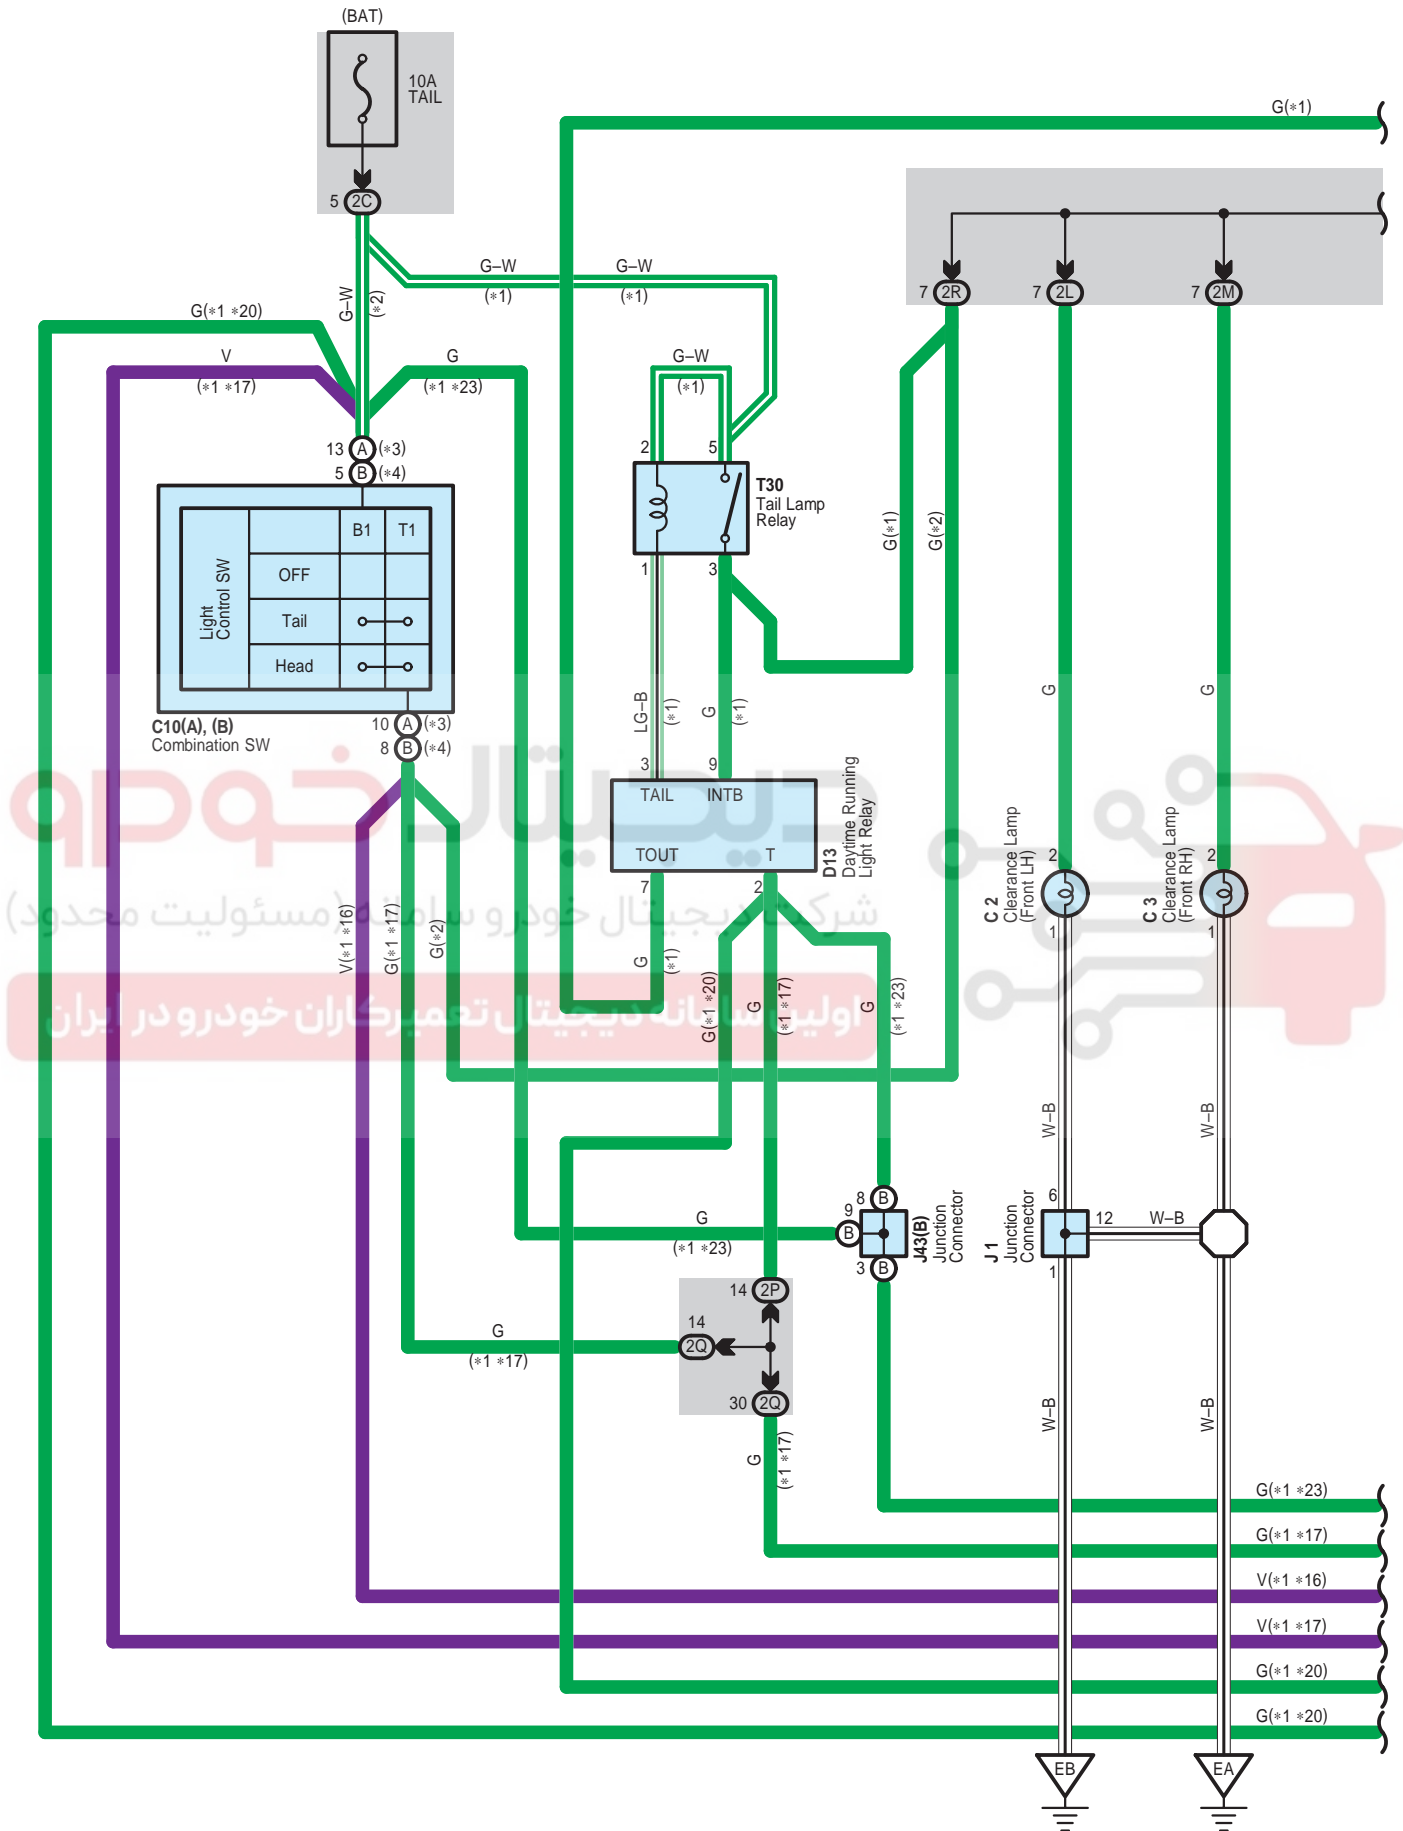

Illumination , Taillight