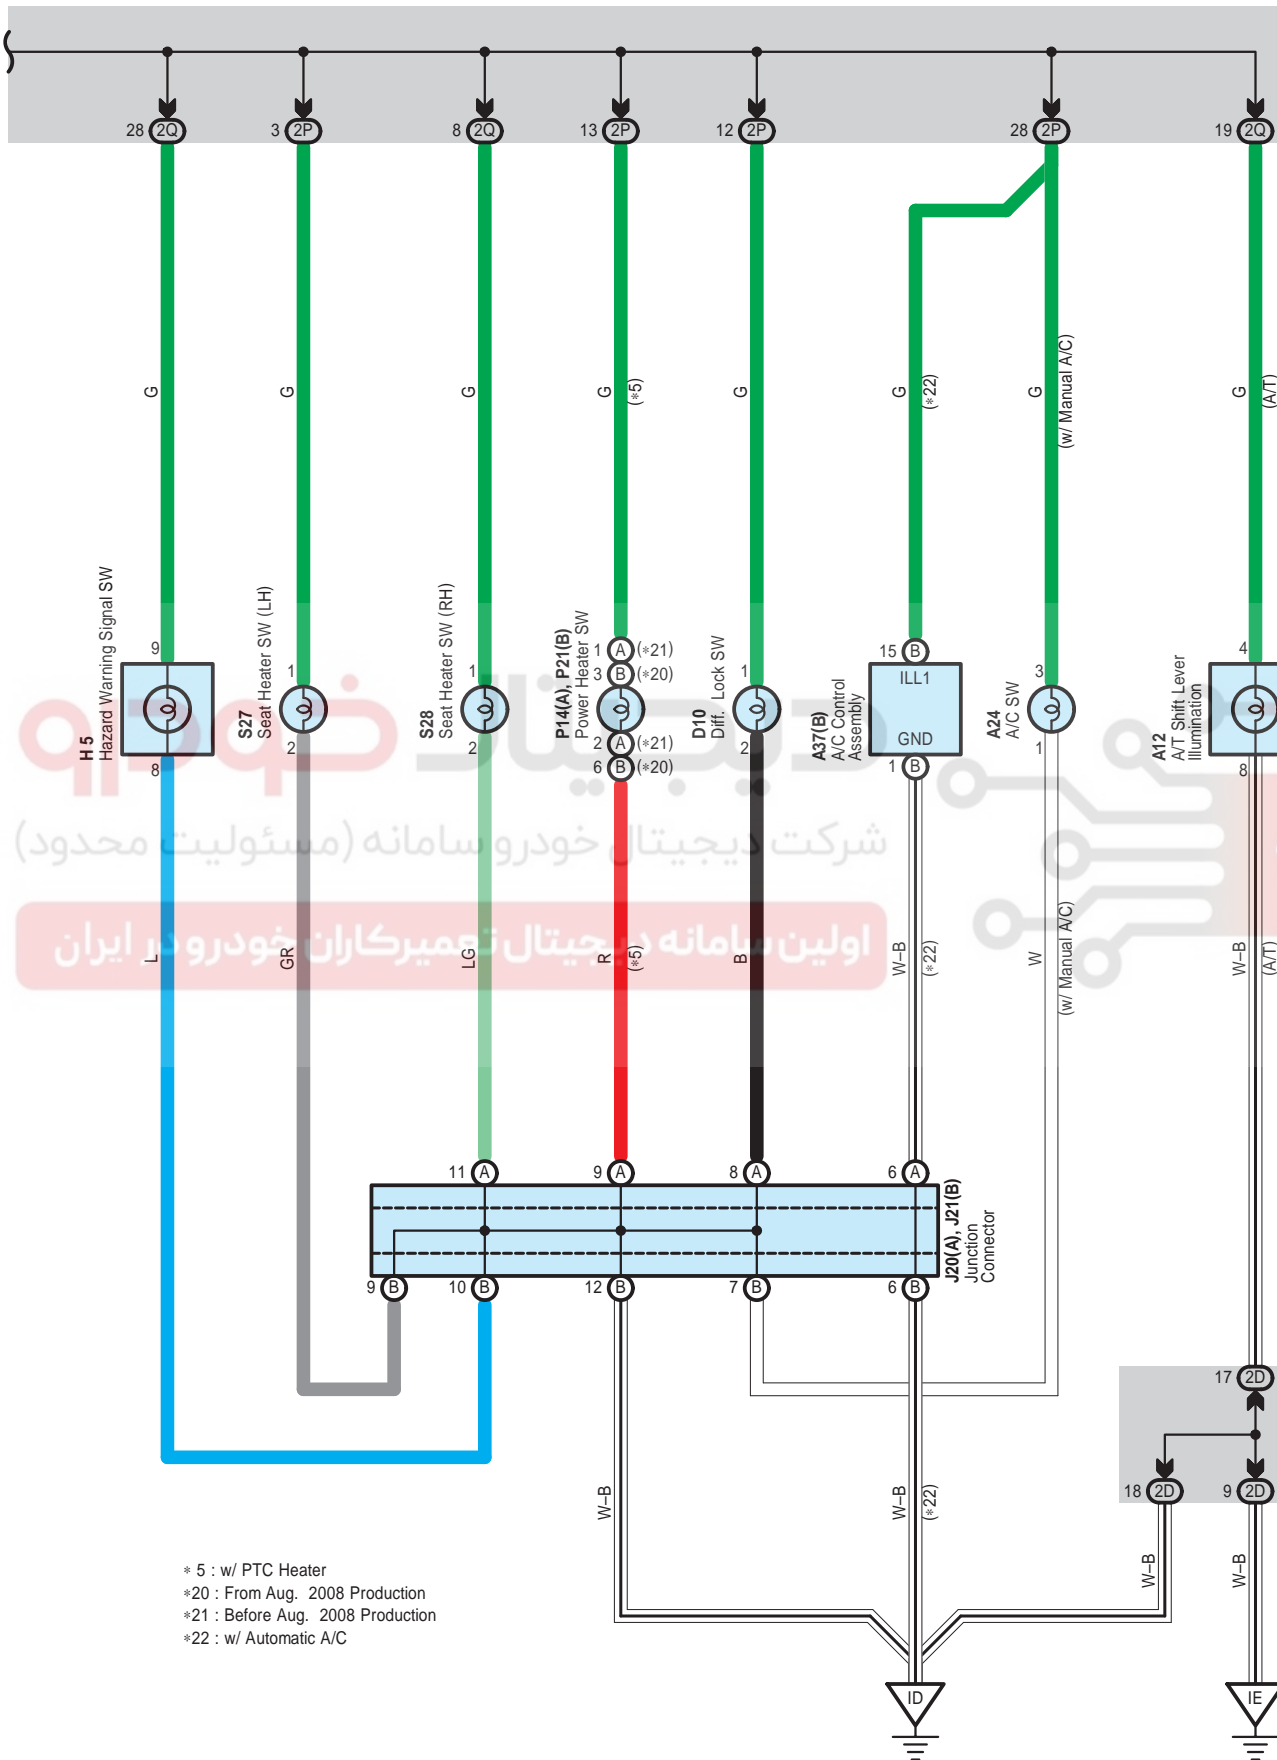

Illumination , Taillight

- * 1 : w/ Daytime Running Light
- * 2 : w/o Daytime Running Light
- *20 : From Aug. 2008 Production
- *21 : Before Aug. 2008 Production

Illumination , Taillight

Illumination , Taillight

Illumination , Taillight

Illumination , Taillight

V 6
White

V 8
White

2C
White

2D
White

2J
White

2K
Black

2L
Black

2M
White

2P
White

2Q
Gray

2R
Gray

2S
White

BA1
White

اولین سامانه دیجیتال تعمیرکاران خودرو در ایران