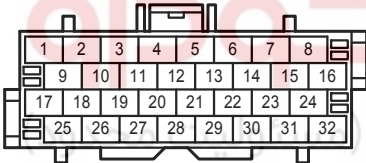

2L
Black

2M
White

2P
White

2Q
Gray

2R
Gray

2S
White

BA1
White

اولین سامانه دیجیتال تعمیرکاران خودرو در ایران