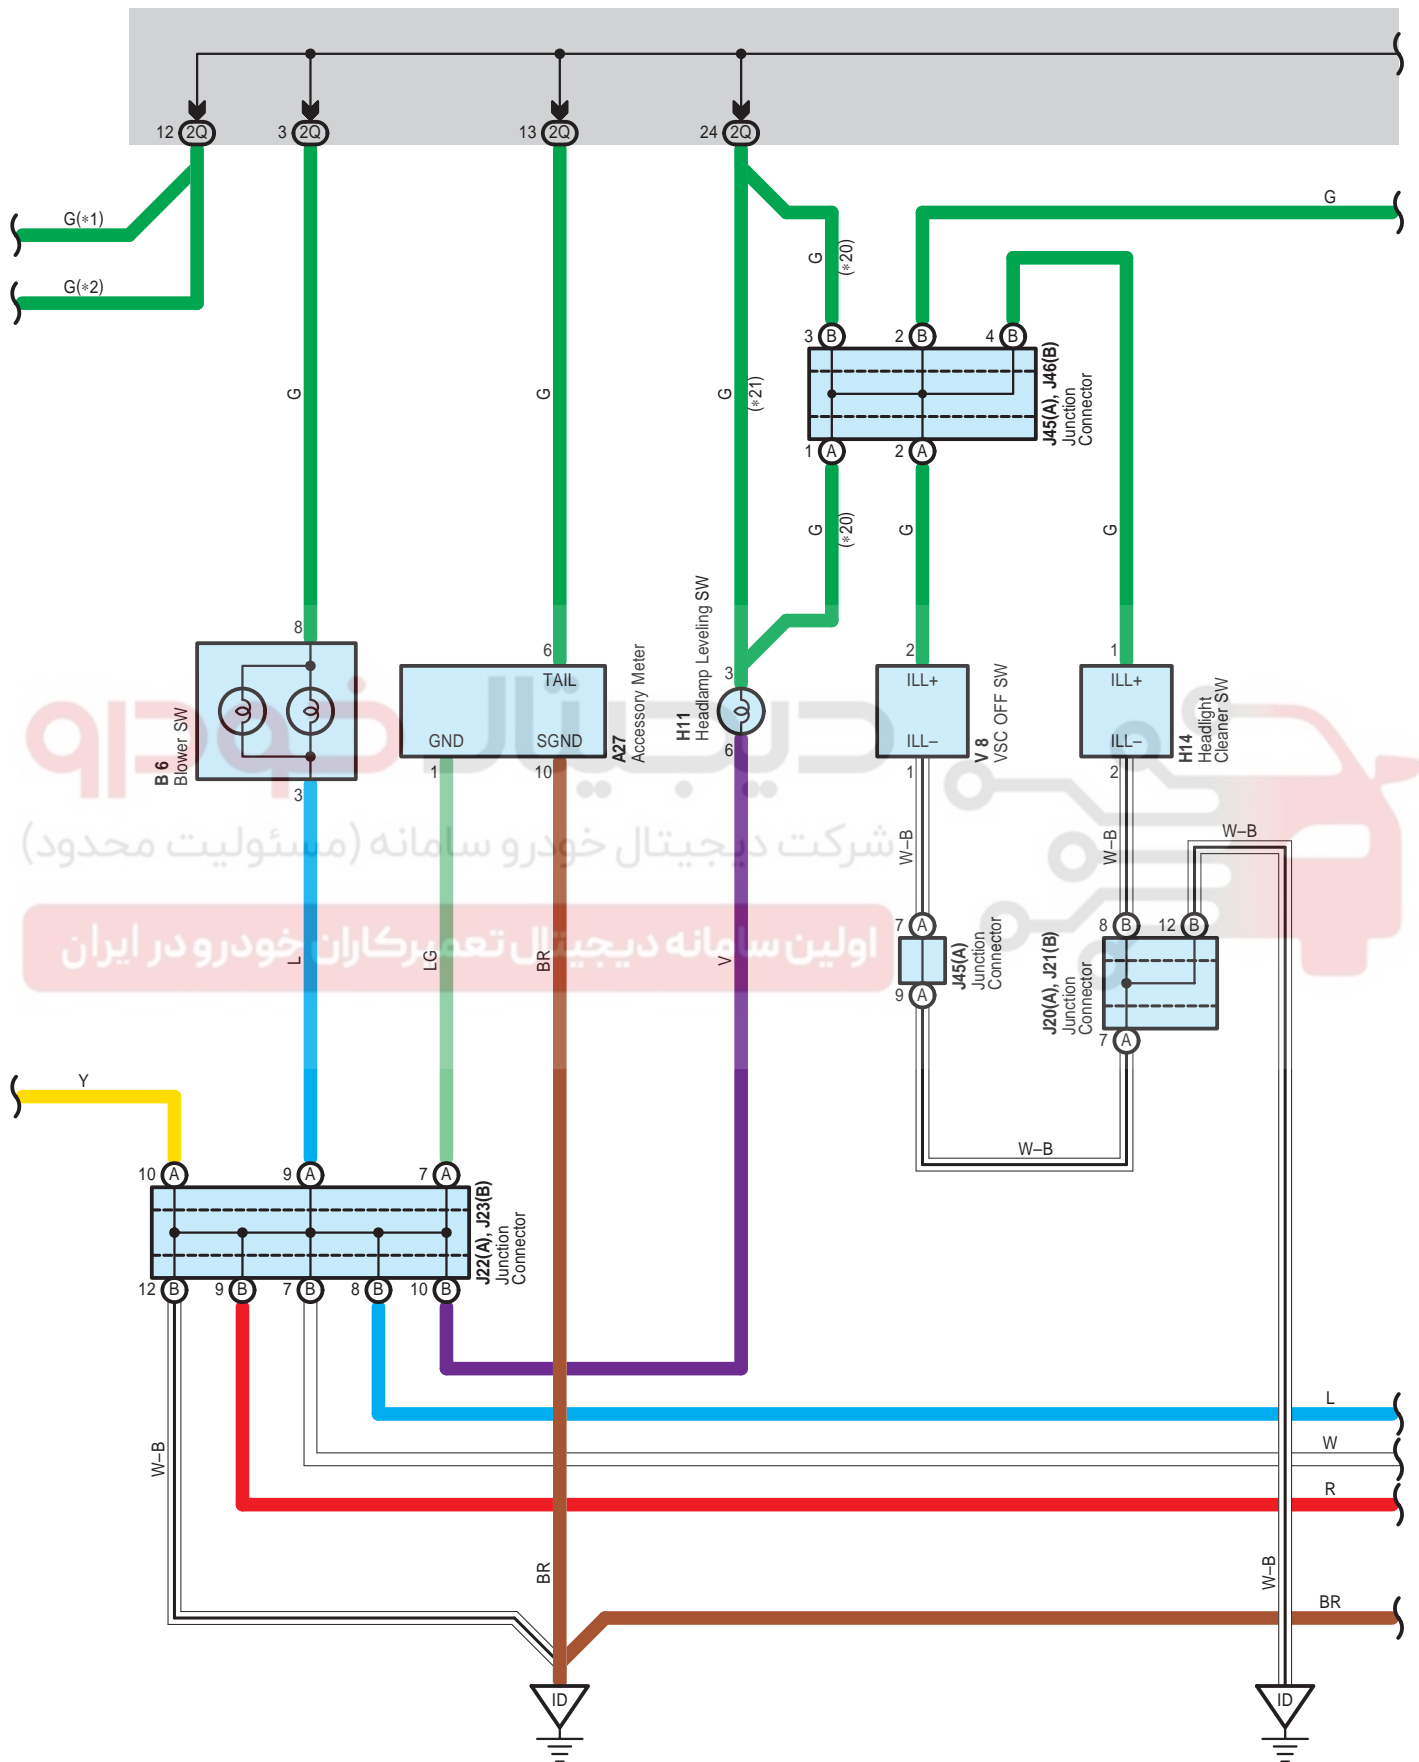

Illumination , Taillight

شرکت دیجیتال خودرو سامانه (مسئولیت محدود)
اولین سامانه دیجیتال تعمیرکاران خودرو در ایران