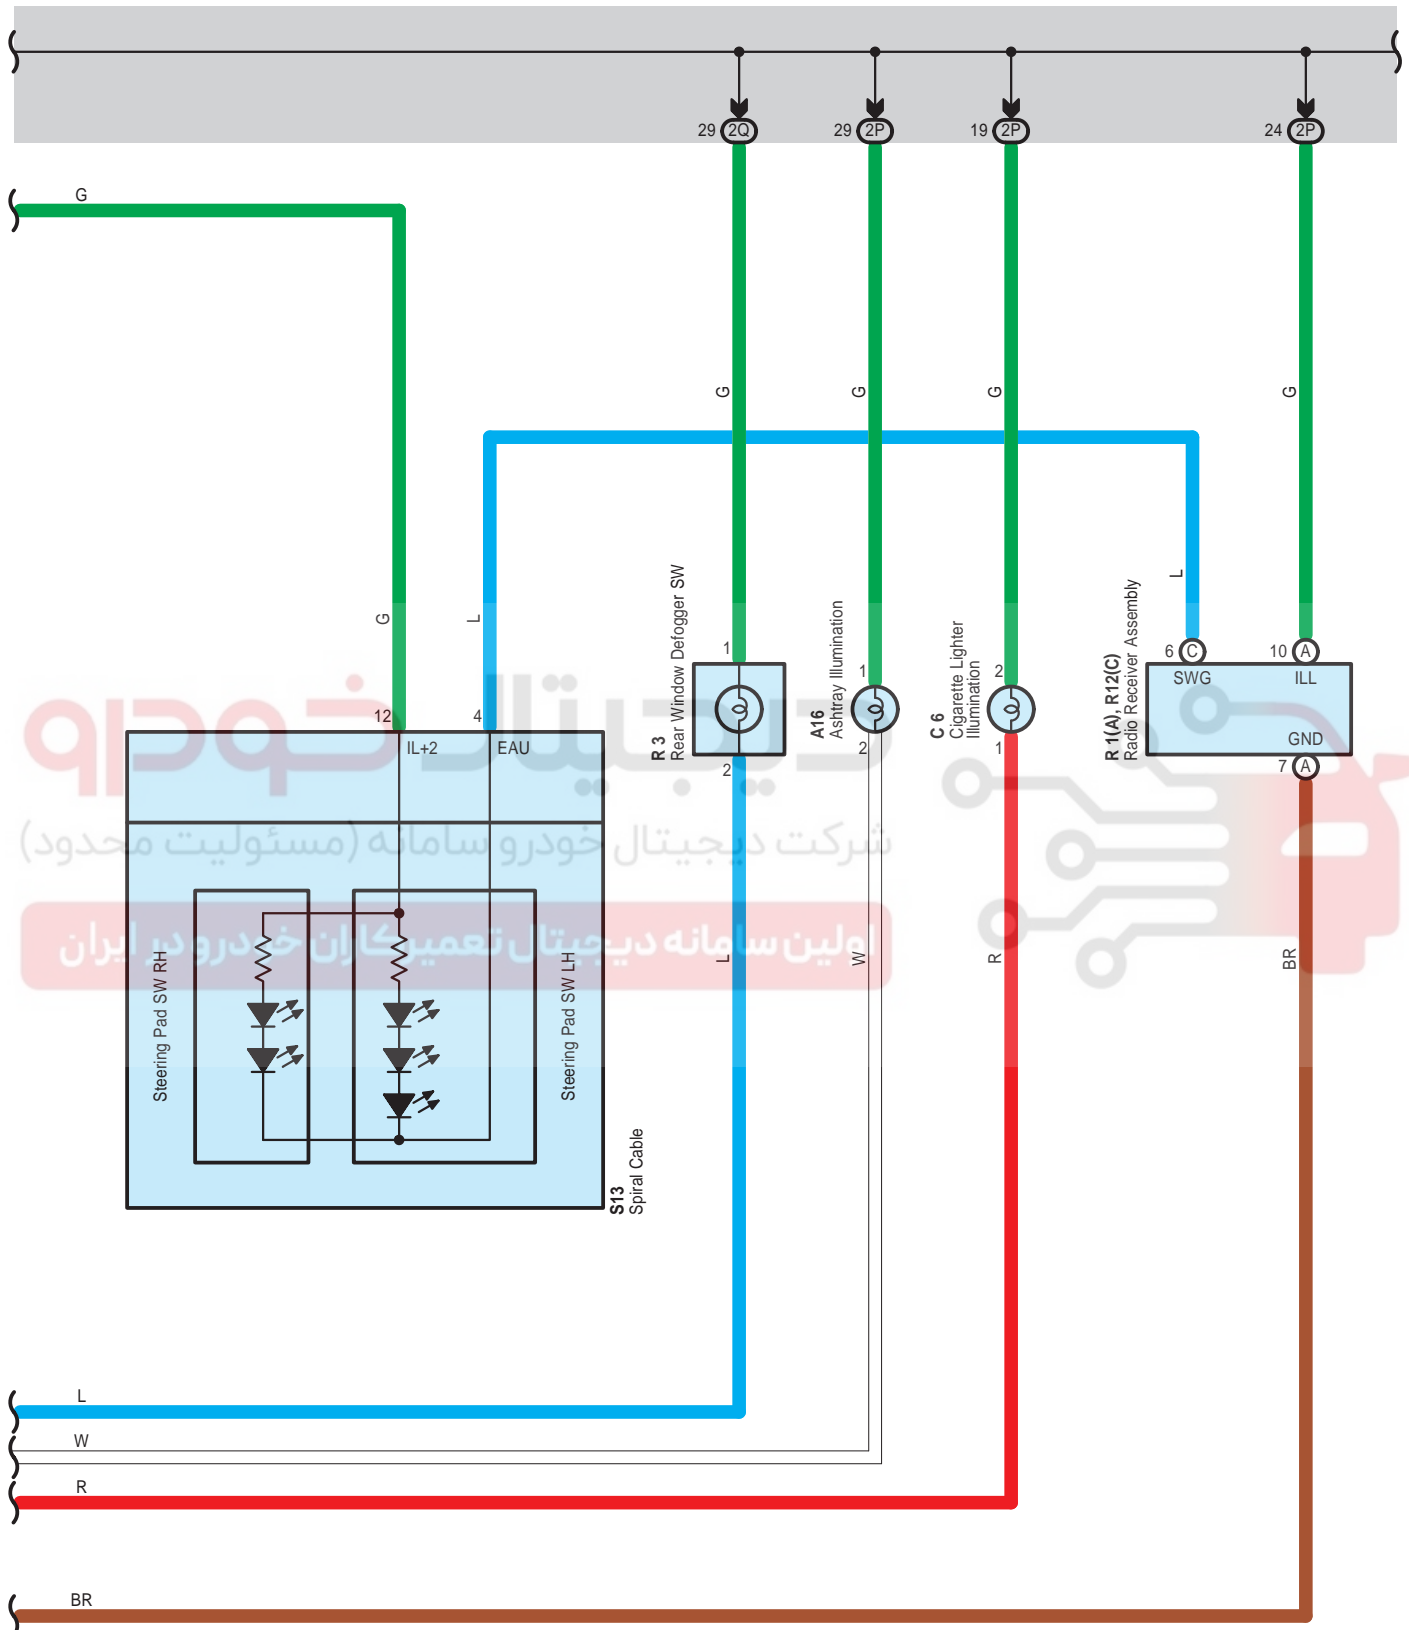

Illumination , Taillight

- * 1 : w/ Daytime Running Light
- * 2 : w/o Daytime Running Light
- *20 : From Aug. 2008 Production
- *21 : Before Aug. 2008 Production

Illumination , Taillight

Illumination , Taillight

2L
Black

2M
White

2P
White

2Q
Gray

2R
Gray

2S
White

BA1
White

اولین سامانه دیجیتال تعمیرکاران خودرو در ایران