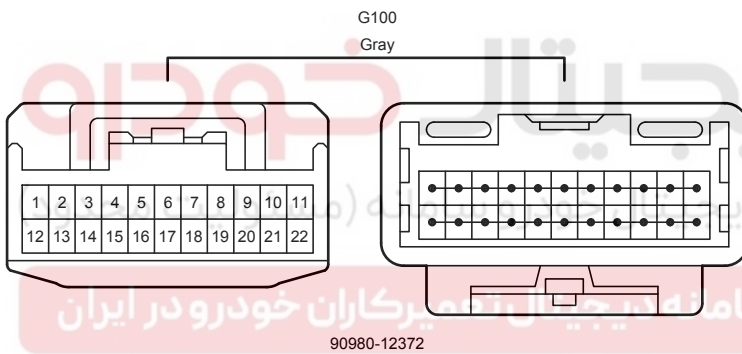

Multiplex Communication System (CAN LHD) (From Oct. 2015 Production)