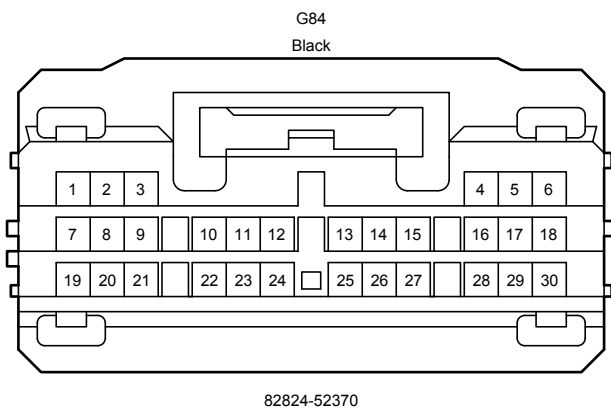

Multiplex Communication System (CAN LHD) (From Oct. 2015 Production)