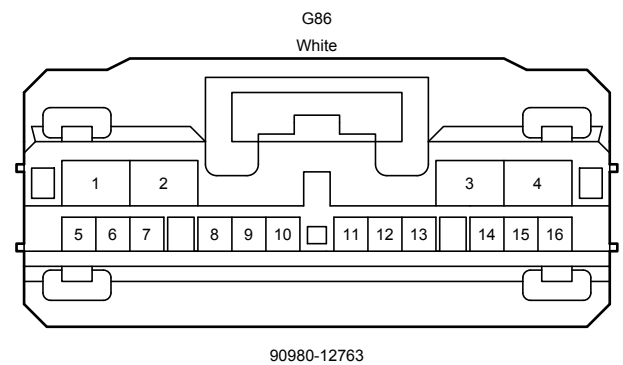

Multiplex Communication System (CAN LHD) (From Oct. 2015 Production)