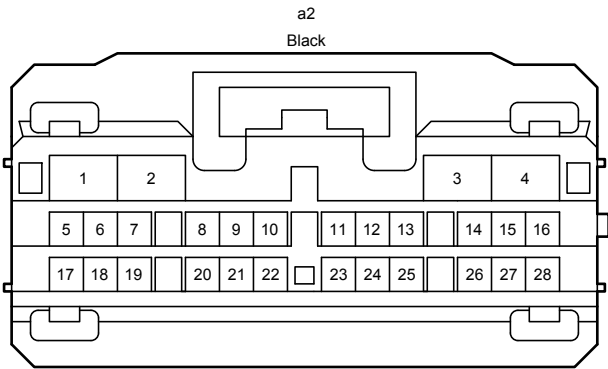

90980-12737

N30
Gray

90980-12737

N31
White

82824-30470

Multiplex Communication System (CAN LHD) (From Oct. 2015 Production)

اولین سامانه دیجیتال تعمیرکاران خودرو در ایران

Multiplex Communication System (CAN LHD) (From Oct. 2015 Production)