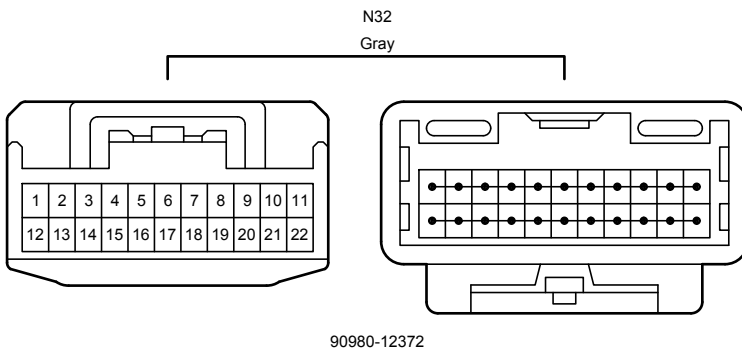

90980-12737

N30
Gray

90980-12737

N31
White

82824-30470

Multiplex Communication System (CAN LHD) (From Oct. 2015 Production)

اولین سامانه دیجیتال تعمیرکاران خودرو در ایران

Multiplex Communication System (CAN LHD) (From Oct. 2015 Production)