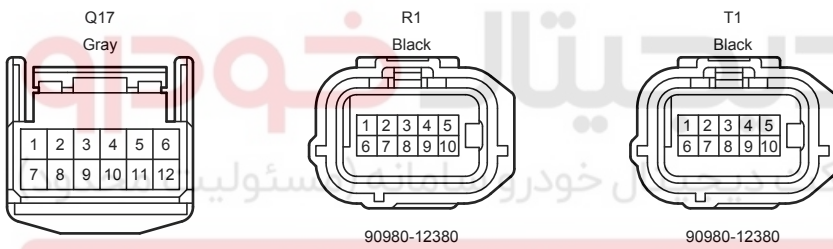

90980-12737

N30
Gray

90980-12737

N31
White

82824-30470

Multiplex Communication System (CAN LHD) (From Oct. 2015 Production)

اولین سامانه دیجیتال تعمیرکاران خودرو در ایران

Multiplex Communication System (CAN LHD) (From Oct. 2015 Production)