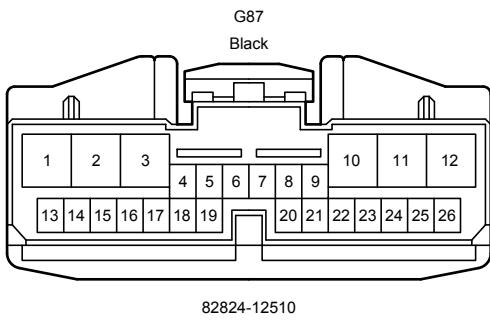

Multiplex Communication System (CAN LHD) (From Oct. 2015 Production)