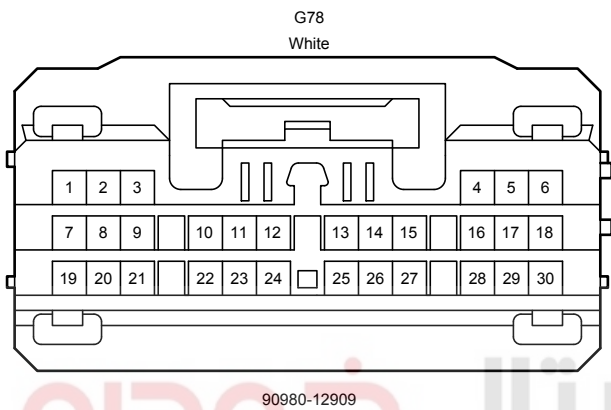

Multiplex Communication System (CAN LHD) (From Oct. 2015 Production)