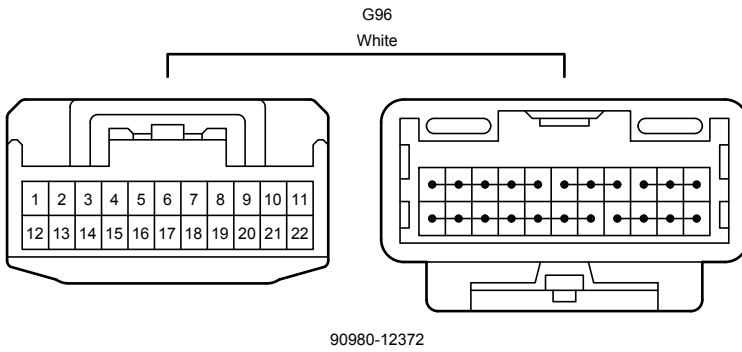

Multiplex Communication System (CAN LHD) (From Oct. 2015 Production)