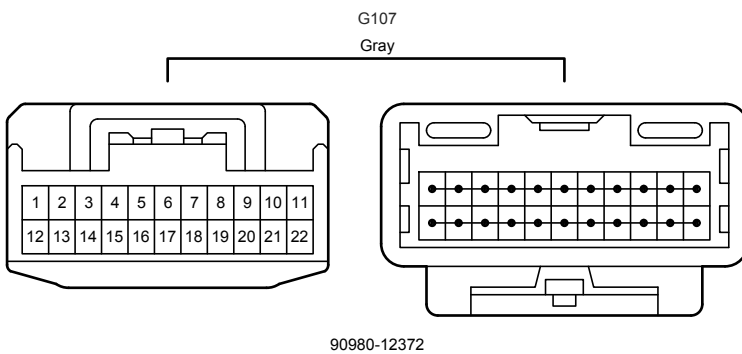

Multiplex Communication System (CAN LHD) (From Oct. 2015 Production)