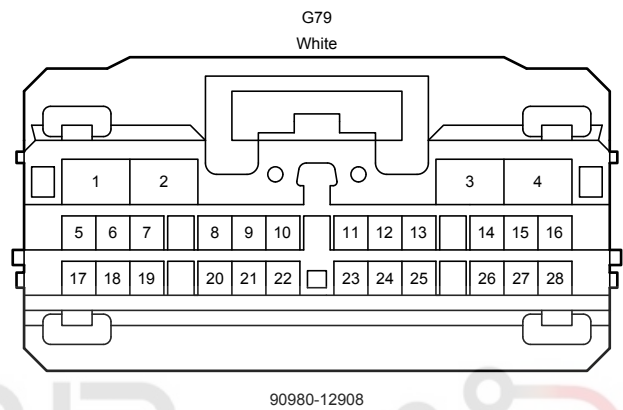

Multiplex Communication System (CAN LHD) (From Oct. 2015 Production)