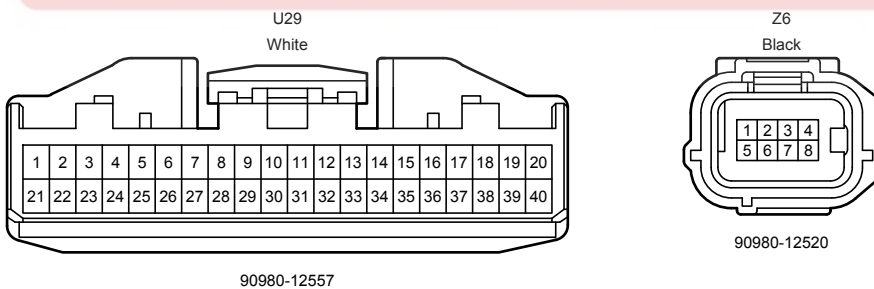

90980-12737

N30
Gray

90980-12737

N31
White

82824-30470

Multiplex Communication System (CAN LHD) (From Oct. 2015 Production)

اولین سامانه دیجیتال تعمیرکاران خودرو در ایران

Multiplex Communication System (CAN LHD) (From Oct. 2015 Production)