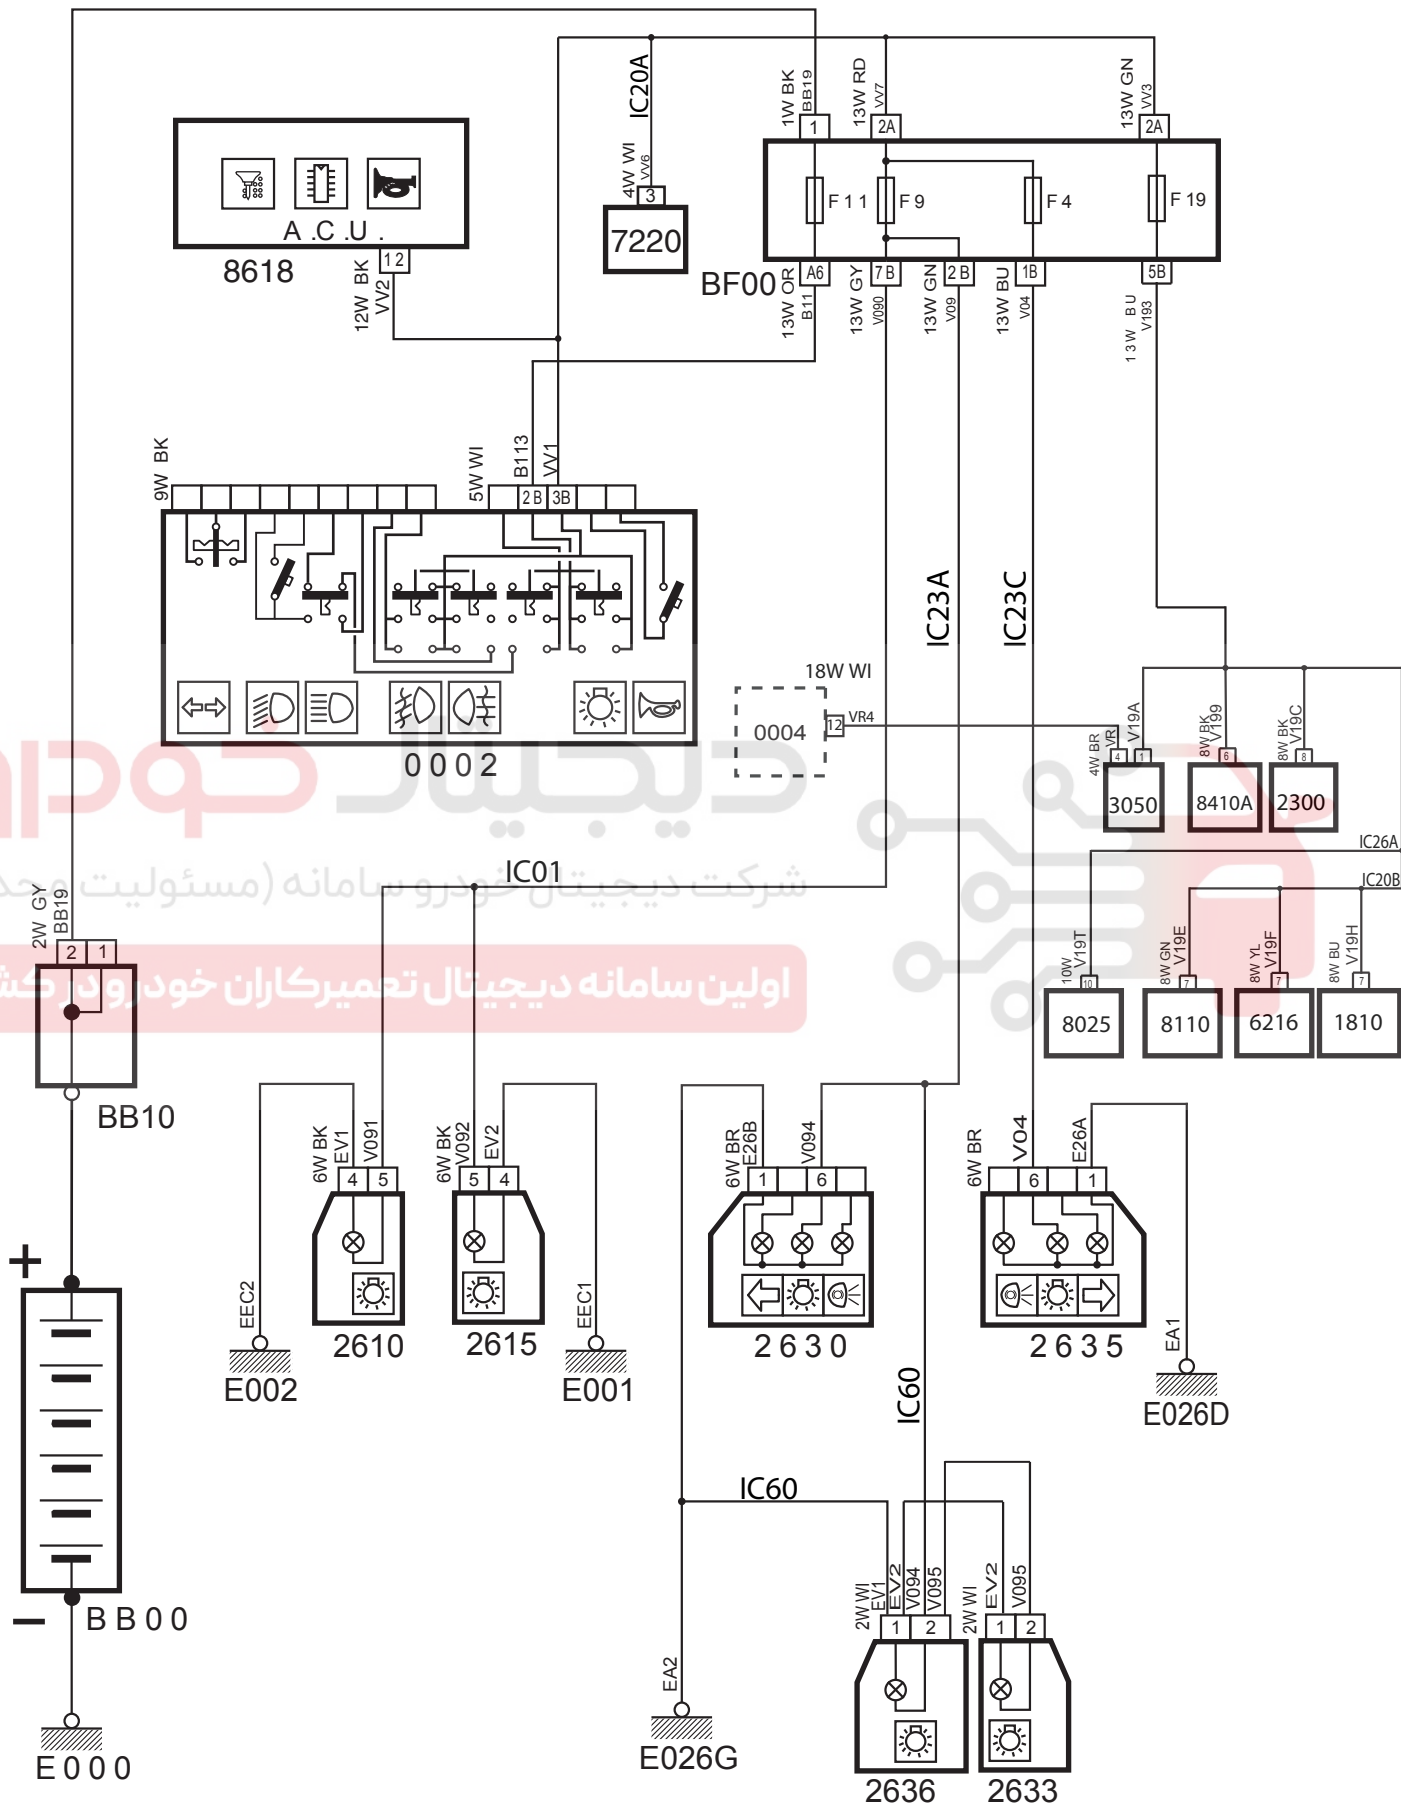

Side Lamp- Samand LX EF7 Petrol PTP Bosch ME17

شرح	کد
سوئیچ	SW00
باتری	BB00
نمایشگر جلو آمپر	0004
جعبه فیوز داخل اتاق	BF00
جعبه فیوز کالسکه ای	BB10
ساعت	7220
سیستم هشدار دهنده	8618
دسته راهنما	0002
کلید تنظیم نور جلو آمپر	3050
رادیو ضبط	8410A
کلید فلاشر	2300
مجموعه کلیدهای روی داشبورد	8025
گرم کن شیشه عقب	8110
کلید صندوق پران	6216
کلید تبدیل سوخت	1810
مجموعه چراغ جلو سمت چپ	2610
مجموعه چراغ جلو سمت راست	2615
لامپ خطر عقب چپ	2630
نمایشگر جلو آمپر	2635
لامپ پلاک چپ	2636
لامپ پلاک راست	2633

Side Lamp - Samand LX EF7 Petrol PTP Bosch ME17

دیجیتال خودرو
شرکت دیجیتال خودروسامانه (مسئولیت محدود)
اولین سامانه دیجیتال تعمیرکاران خودرو در کشور