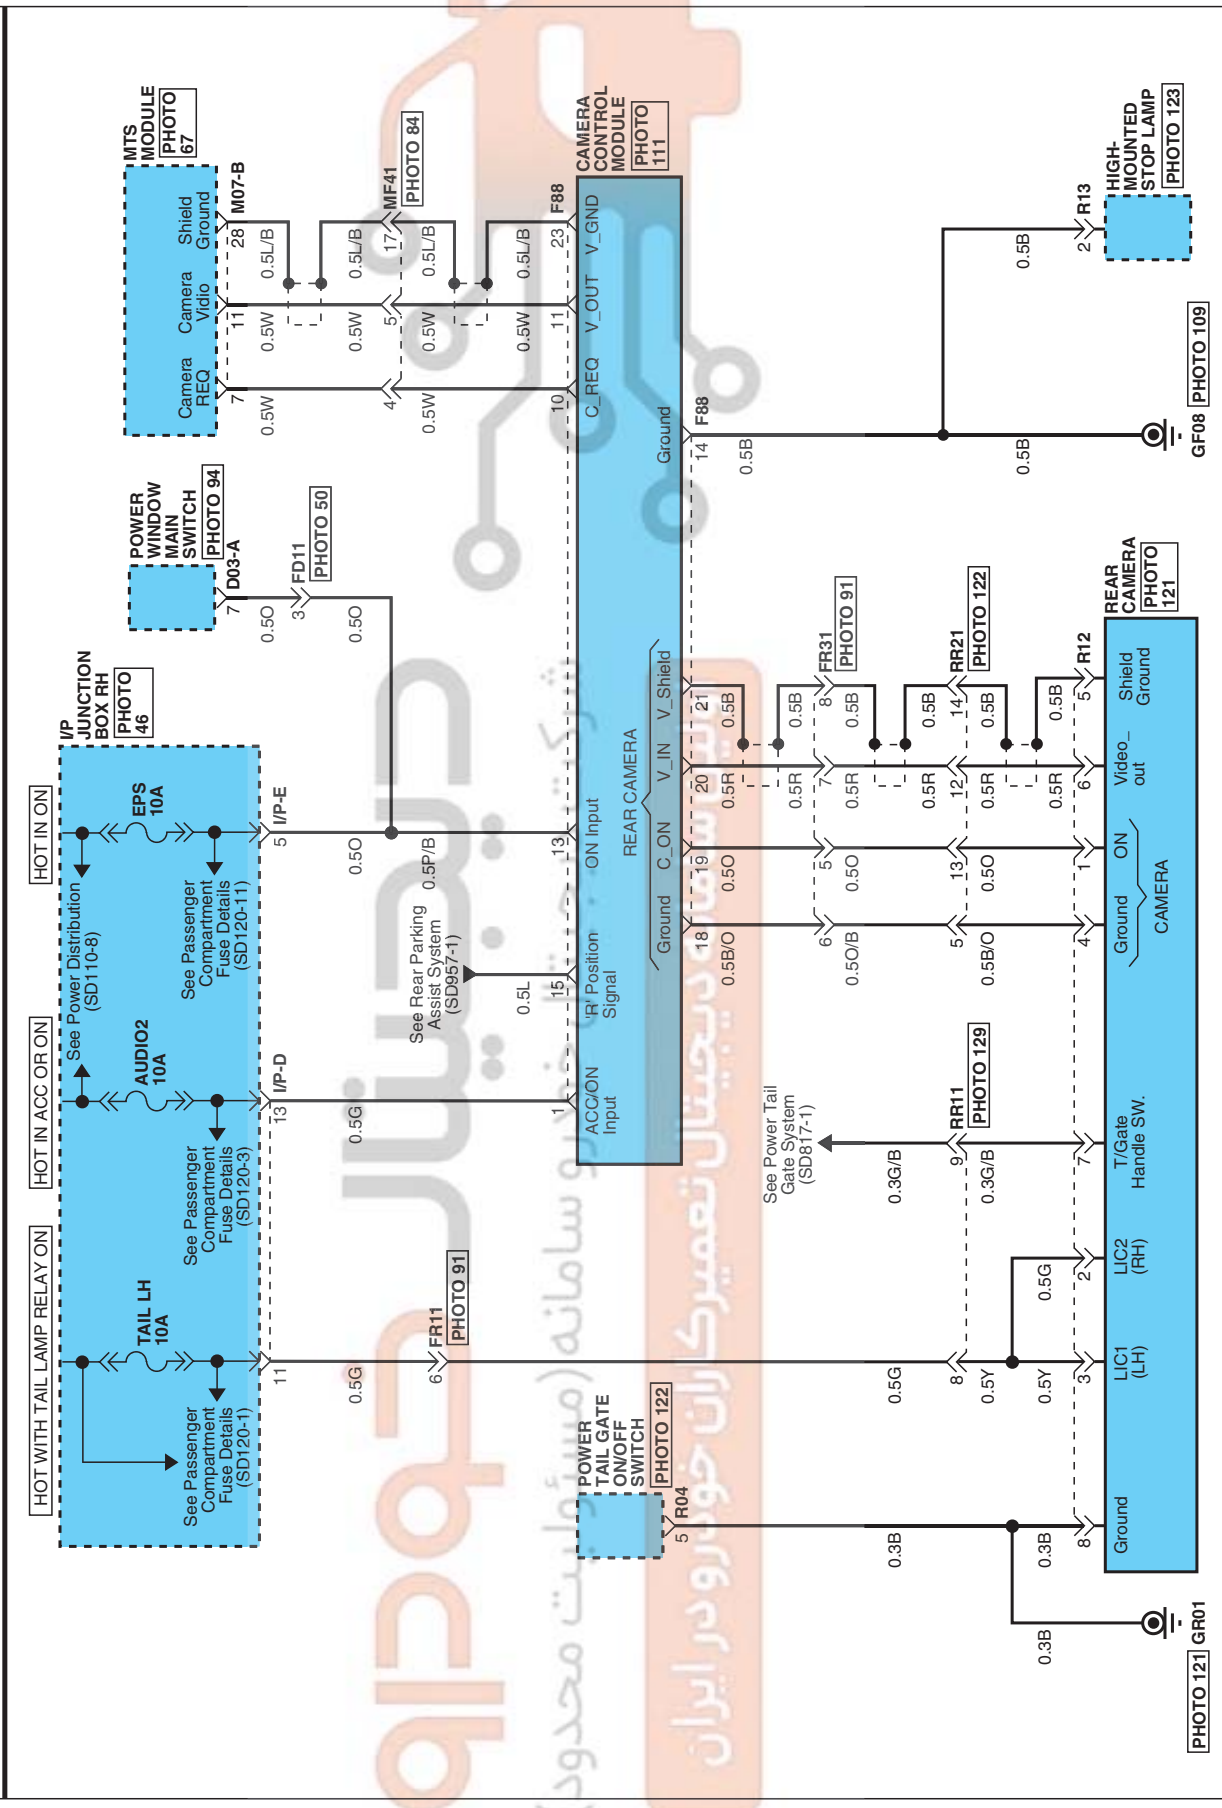

BACK WARNING CAMERA EFE17DAA

Back Warning Camera (1)

SD957-3

BACK WARNING CAMERA

Back Warning Camera (2)

SD957-4

KET_090III_16F_Y

AMP_025_32F_W

AMP_040II_24F_B

KUM_CDR_05F_W

KET_070_8M_W

KUM-CDR_02M_W

BLANK

BLANK

شرکت دیجیتال خودرو سامانه (مسئولیت محدود)
 اولین سامانه دیجیتال تعمیرکاران خودرو در ایران