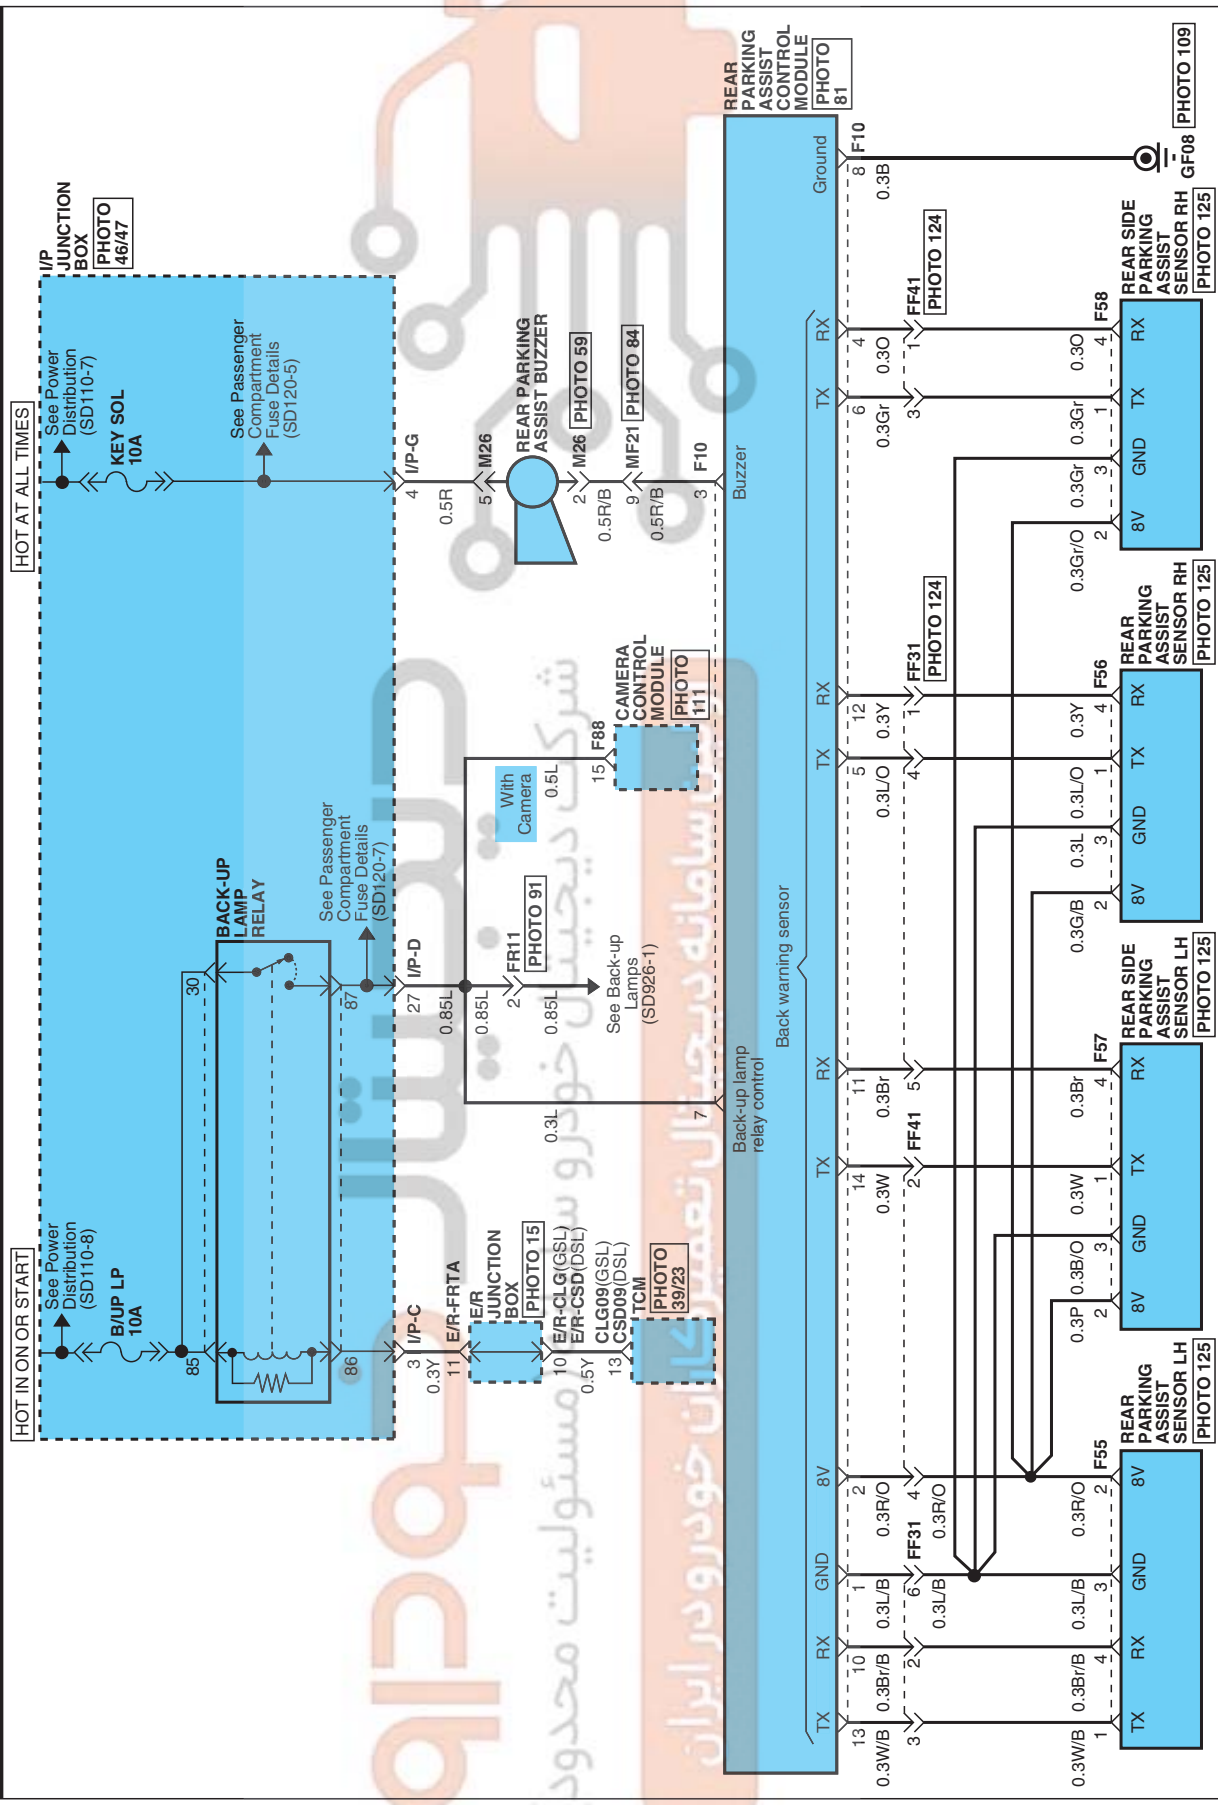

REAR PARKING ASSIST SYSTEM

E2B004DF

Rear Parking Assist System (1)

SD957-1

EENS0957A

REAR PARKING ASSIST SYSTEM

Rear Parking Assist System (2)

SD957-2

شرکت دیجیتال خودرو سامانه (مسئولیت محدود)

اولین سامانه دیجیتال تعمیرکاران خودرو در ایران