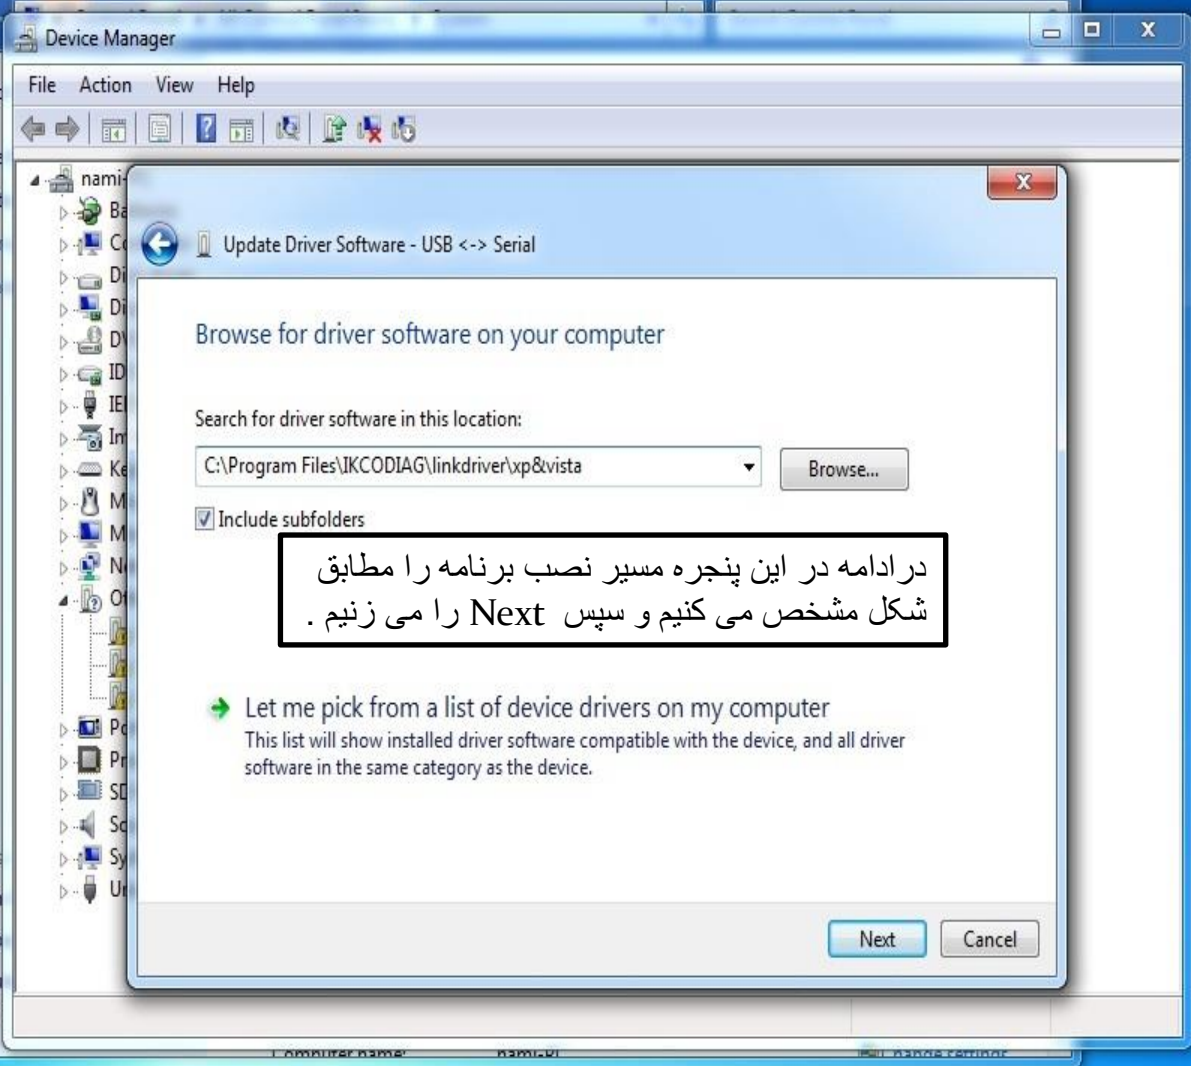

Cancel

در این پنجره روی گزینه Browse my computer for driver software کلیک می کنیم.

VLC media player

BANK

DC14001 CASE FINAL

IKCODIAG...

07:11 ق.ظ

۲۰۱۴/۰۹/۰۸