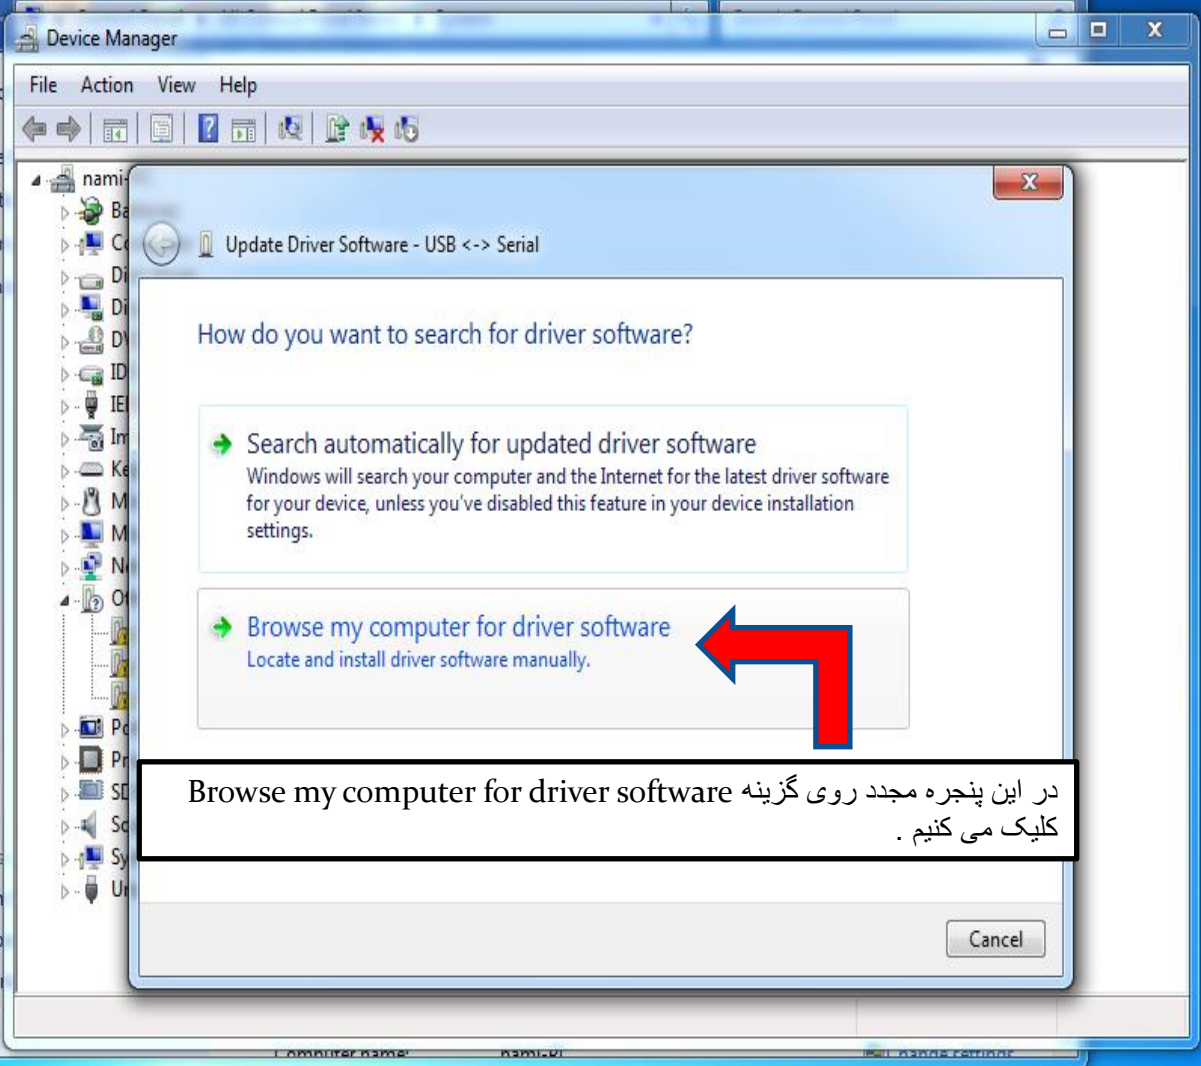

در این پنجره مجدد روی گزینه Browse my computer for driver software کلیک می کنیم.