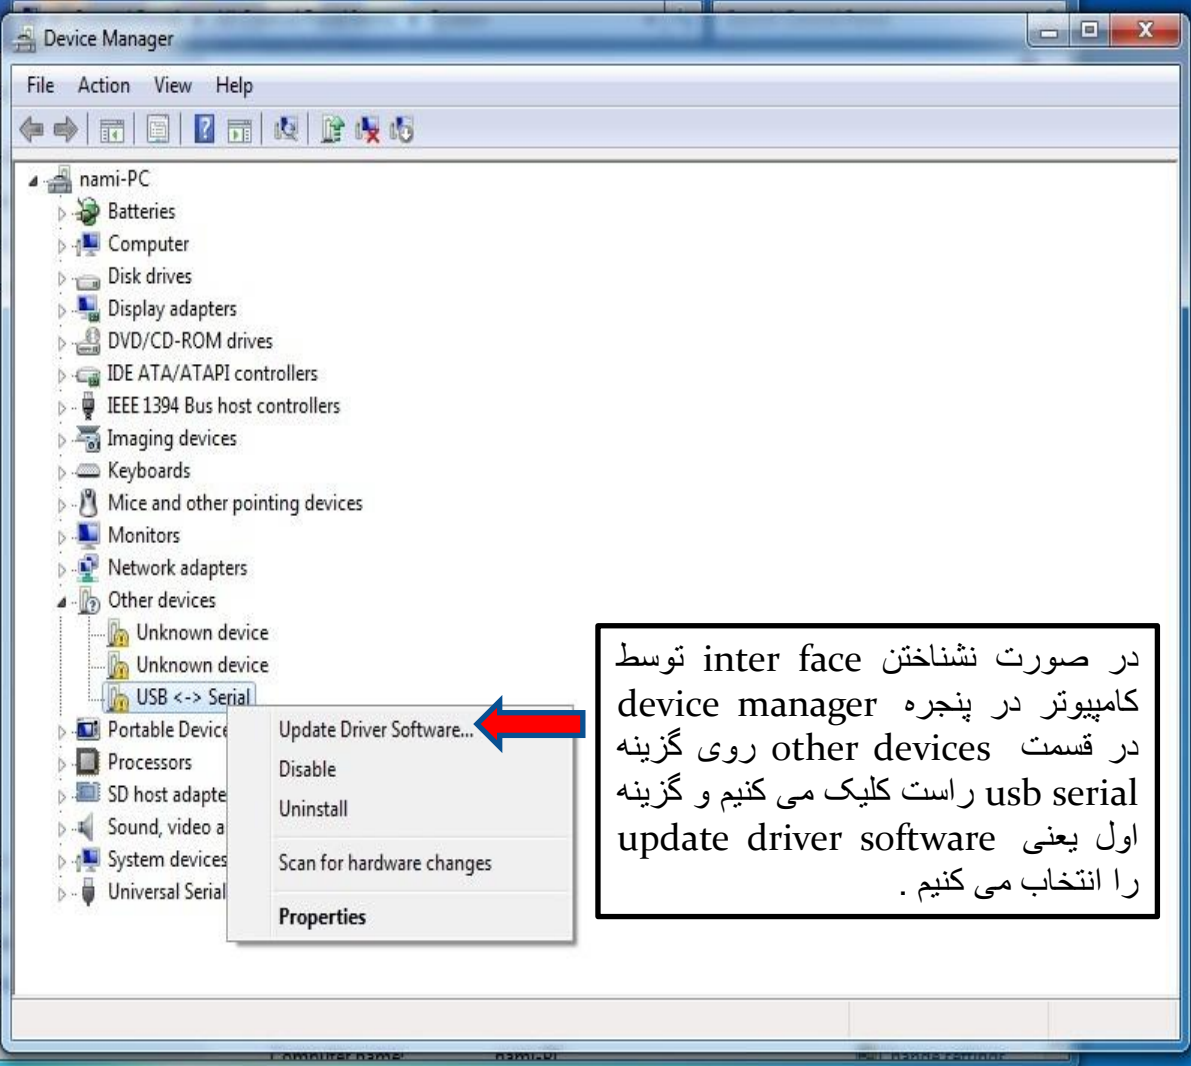

See also

- Action Center
- Windows Update
- Performance Information and Tools

در صورتی که کامپیوتر دستگاه آی‌کیو دی‌اگ را بشناسد باید این شناسایی در دو جا به صورت هم زمان اتفاق بیفتد ، یکی در قسمت port و دیگری در قسمت Universal Update Driver . در غیر این صورت مراحل را مطابق ذیل انجام می دهیم .