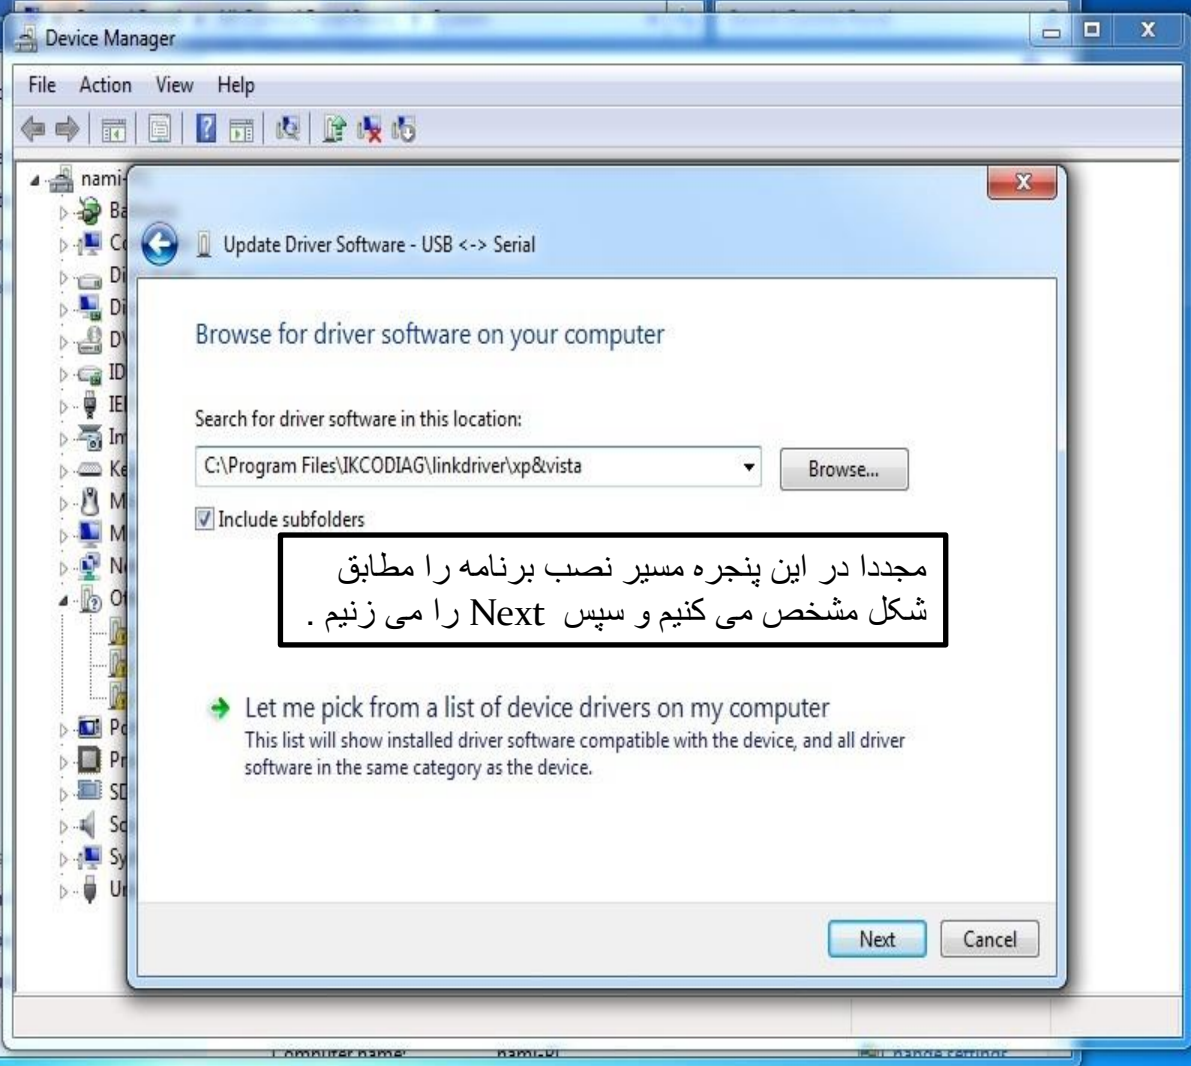

مجددا در این پنجره مسیر نصب برنامه را مطابق شکل مشخص می کنیم و سپس Next را می زنیم .

➔ Let me pick from a list of device drivers on my computer
This list will show installed driver software compatible with the device, and all driver software in the same category as the device.

Next Cancel