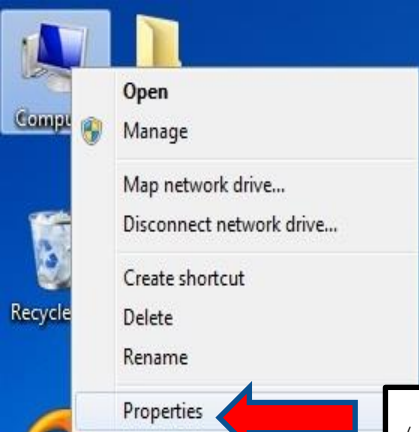

نحوه شناساندن دستگاه  
آیکو دیاگ به کامپیوتر

● برای شناساندن دستگاه اینترنت فیس به کامپیوتر حتما برنامه **OFFICE** بر روی کامپیوتر نصب باشد سپس مراحل ذیل مطابق با عکس اجرا گردد .

بر روی my computer کلیک راست می کنیم سپس گزینه ی properties را انتخاب می نمایم .